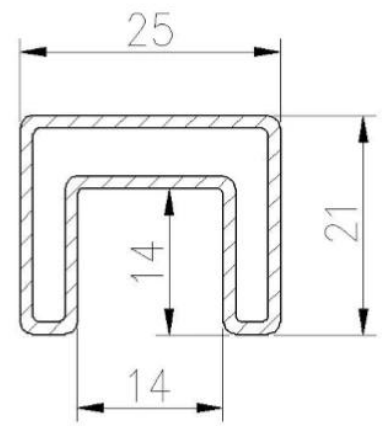

**Προσαρμοσμένο εξωτερικό ανοξείδωτο χάλυβα γυάλινο
κιγκλίδωμα εξωτερικού χώρου χωρίς πλαίσιο χωρίς κολύμπι**

Σύστημα Κιγκλιδώματος	Λεπτομέρεια διάστασης	Διάφορα υλικά
• Επάνω χειρολισθήρα	Κουπαστή σωλήνα υποδοχής - Πλατεία: 21 * 25 (mm) - Στρογγυλή σχεδίαση: διάμετρος 25,4mm	Ξύλινη χειρολισθήρα / χειρολισθήρα από ανοξείδωτο χάλυβα
• Καμένου γυαλιού	10-23mm μονής / ελασματοποιημένης	γυαλισμένο γυαλί σε καθαρό / παγετό / μεταξοτυπία / χρώμα
• στρόφιγγα / στάση	H168 * W98 (mm) / διάμετρος 38 mm / 40 mm / 50 mm	ανοξείδωτο χάλυβα 316, ανοξείδωτο χάλυβα Duplex 2205
• Γυάλινη άρθρωση / μανδάλωση	διάφορους τύπους και διαστάσεις	ανοξείδωτο χάλυβα 316

Στοιχεία γυάλινου φράκτη 2205

- Υλικό: διπλής όψης από ανοξείδωτο χάλυβα 2205
- Φινίρισμα: καθρέφτης / σατέν / μαύρο / χρυσό χρώμα
- Για πάχος γυαλιού 10-13.52mm
- Τοποθέτηση: τοποθέτηση δαπέδου / τοποθέτηση επιφανείας / τοποθέτηση τρυπανιού πυρήνα
- Κατασκευαστής method: χύτευση (υψηλής ποιότητας)
- MOQ: 1 τεμάχιο
- Γνωρίστε τις βαρέλια ασφαλείας AS1926.1-20012 / AS2820 της Αυστραλίας για την περιπλοκή της πύλης πισίνας
- Εφαρμογή: φράχτη πισίνας, μπαλκόνι, κατάστρωμα, σκάλες, βεράντα ... φράχτη από

RCM

Θυρίδα σωλήνας ανοξείδωτος ασάλι μπλουζα χειρολαβή & αξεσουάρ:

25 × 21MM, GROOVE 14 × 14MM

Surface treatment: satin brushed / mirror polished

25*21 tube

Model: SQ2521

DIAMETER 25.4MM, GROOVE 14 × 14MM

Surface treatment: satin brushed / mirror polished