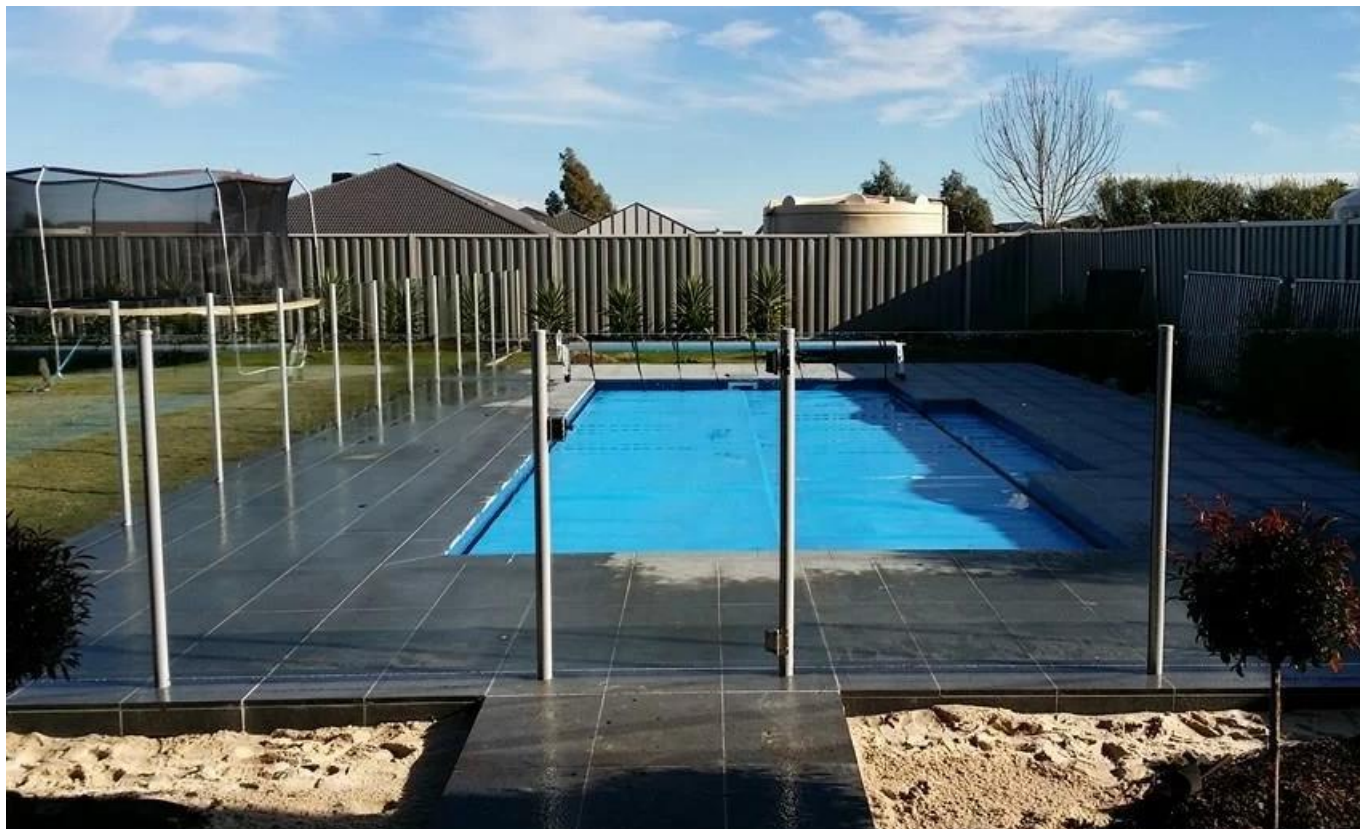

KEBIL 科比奥®

Glass to glass latch 180 degree

Glass to glass latch 90 degree

Glass to wall/square post latch

Προσαρμοσμένο εξωτερικό ανοξείδωτο χάλυβα γυάλινο κινκλίδωμα εξωτερικού χώρου χωρίς πλαίσιο χωρίς κολύμπι έργο φωτογραφίες