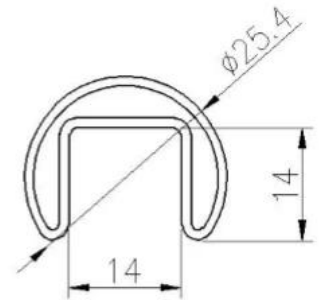

**Προσαρμοσμένο εξωτερικό ανοξείδωτο χάλυβα γυάλινο
κιγκλίδωμα εξωτερικού χώρου χωρίς πλαίσιο χωρίς κολύμπι**

Σύστημα Κιγκλιδώματος	Λεπτομέρεια διάστασης	Διάφορα υλικά
• Επάνω χειρολισθήρα	Κουπαστή σωλήνα υποδοχής - Πλατεία: 21 * 25 (mm) - Στρογγυλή σχεδίαση: διάμετρος 25,4mm	Ξύλινη χειρολισθήρα / χειρολισθήρα από ανοξείδωτο χάλυβα
• Καμένου γυαλιού	10-23mm μονής / ελασματοποιημένης	γυαλισμένο γυαλί σε καθαρό / παγετό / μεταξοτυπία / χρώμα
• στρόφιγγα / στάση	H168 * W98 (mm) / διάμετρος 38 mm / 40 mm / 50 mm	ανοξείδωτο χάλυβα 316, ανοξείδωτο χάλυβα Duplex 2205
• Γυάλινη άρθρωση / μανδάλωση	διάφορους τύπους και διαστάσεις	ανοξείδωτο χάλυβα 316

Στοιχεία γυάλινου φράκτη 2205

- Υλικό: διπλής όψης από ανοξείδωτο χάλυβα 2205
- Φινίρισμα: καθρέφτης / σατέν / μαύρο / χρυσό χρώμα
- Για πάχος γυαλιού 10-13.52mm
- Τοποθέτηση: τοποθέτηση δαπέδου / τοποθέτηση επιφανείας / τοποθέτηση τρυπανιού πυρήνα
- Κατασκευαστής method: χύτευση (υψηλής ποιότητας)
- MOQ: 1 τεμάχιο
- Γνωρίστε τις βαρέλια ασφαλείας AS1926.1-20012 / AS2820 της Αυστραλίας για την περιπλοκή της πύλης πισίνας
- Εφαρμογή: φράχτη πισίνας, μπαλκόνι, κατάστρωμα, σκάλες, βεράντα ... φράχτη από

RCM

Θυρίδα σωλήνας ανοξείδωτος ασάλι μπλουζα χειρολαβή & αξεσουάρ:

25 × 21MM, GROOVE 14 × 14MM

Surface treatment: satin brushed / mirror polished

25*21 tube

Model: SQ2521

DIAMETER 25.4MM, GROOVE 14 × 14MM

Surface treatment: satin brushed / mirror polished

KEBIL 科比奥®

Glass to glass latch 180 degree

Glass to glass latch 90 degree

Glass to wall/square post latch

Προσαρμοσμένο εξωτερικό ανοξείδωτο χάλυβα γυάλινο κινκλίδωμα εξωτερικού χώρου χωρίς πλαίσιο χωρίς κολύμπι έργο φωτογραφίες