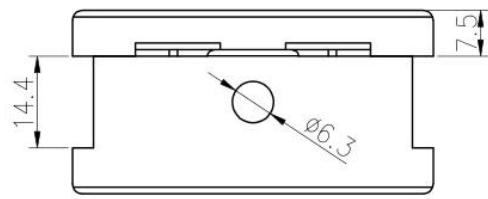

Σχέδιο προϊόντος:

Εφαρμογή: