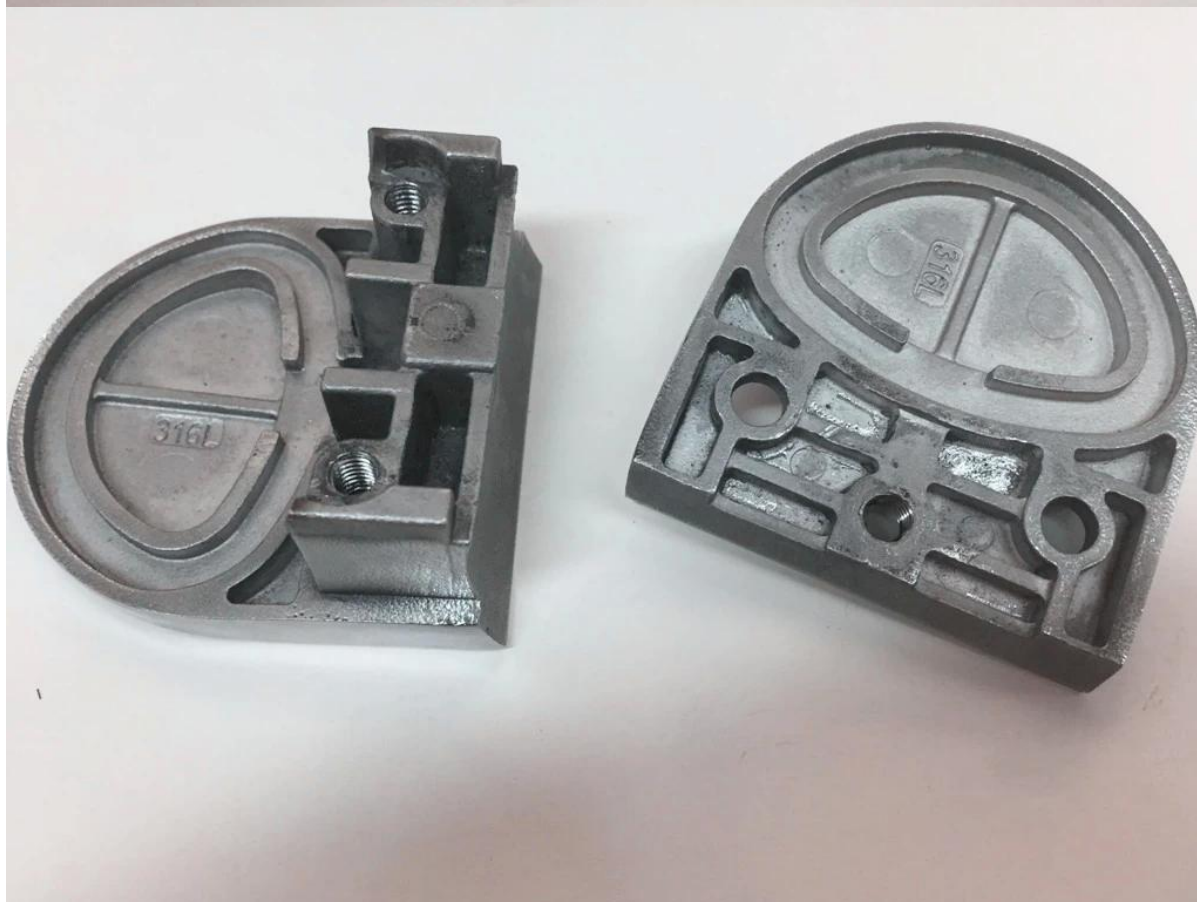

Σχέδιο προϊόντος: