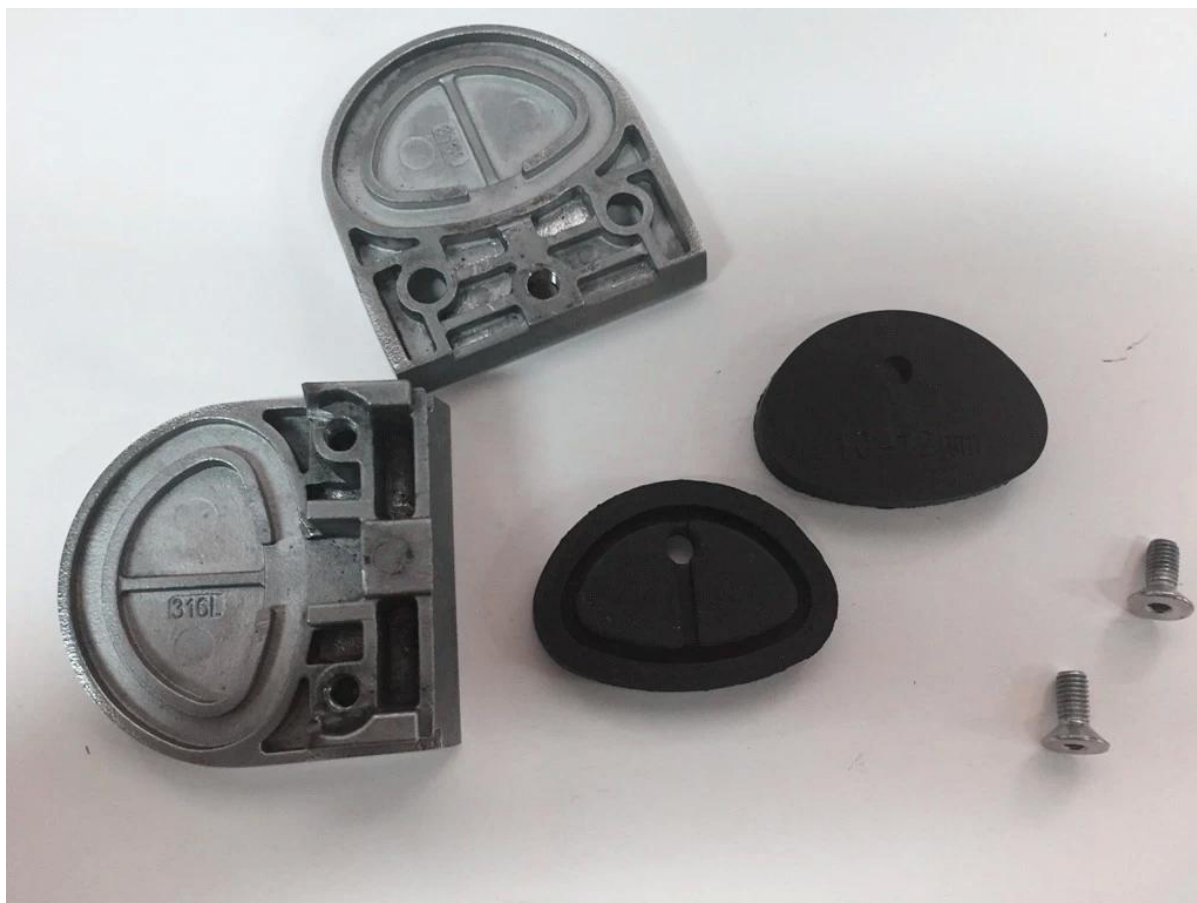

Σχέδιο προϊόντος: