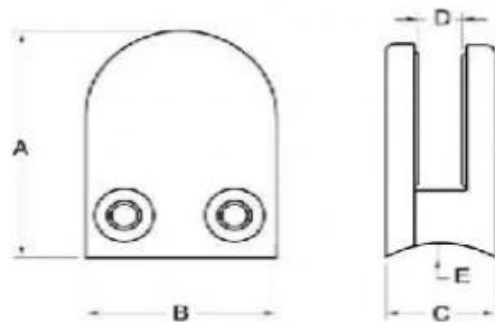

Προϊόν Spec.

| | |
|--------------------|--------------------------------------|
| Όνομασία προϊόντος | D σχήμα γυαλιού σφιγκτήρα |
| Υλικό | AISI 304, AISI 316 |
| Επιφάνεια | Σατέν, καθρέφτης, μαύρο, λευκό, άλλα |
| Πάχος γυαλιού | 6-12mm |
| Εφαρμογή | Balustrale Post, γυάλινο κιγκλίδωμα |

Προϊόνπροβολή

G103 / G103R 6-8mm ποτήρι

| Model No. | A | B | C | D | E |
|-----------|----|----|----|---|--------|
| G103 | 50 | 40 | 22 | 8 | 0 |
| G103R | 52 | 40 | 22 | 8 | R-21.5 |

G104 / G104R 8-10mm ποτήρι

| Model No. | A | B | C | D | E |
|-----------|----|----|----|----|--------|
| G104 | 50 | 40 | 26 | 12 | 0 |
| G104R | 52 | 40 | 26 | 12 | R-21.5 |

G105 / G105R 10-12mm ποτήρι

| Model No. | A | B | C | D | E |
|-----------|----|----|----|----|--------|
| G103 | 50 | 40 | 22 | 8 | 0 |
| G104 | 50 | 40 | 26 | 12 | 0 |
| G105 | 55 | 45 | 28 | 14 | 0 |
| G103R | 52 | 40 | 22 | 8 | R-21.5 |
| G104R | 52 | 40 | 26 | 12 | R-21.5 |
| G105R | 58 | 45 | 28 | 14 | R-25.4 |