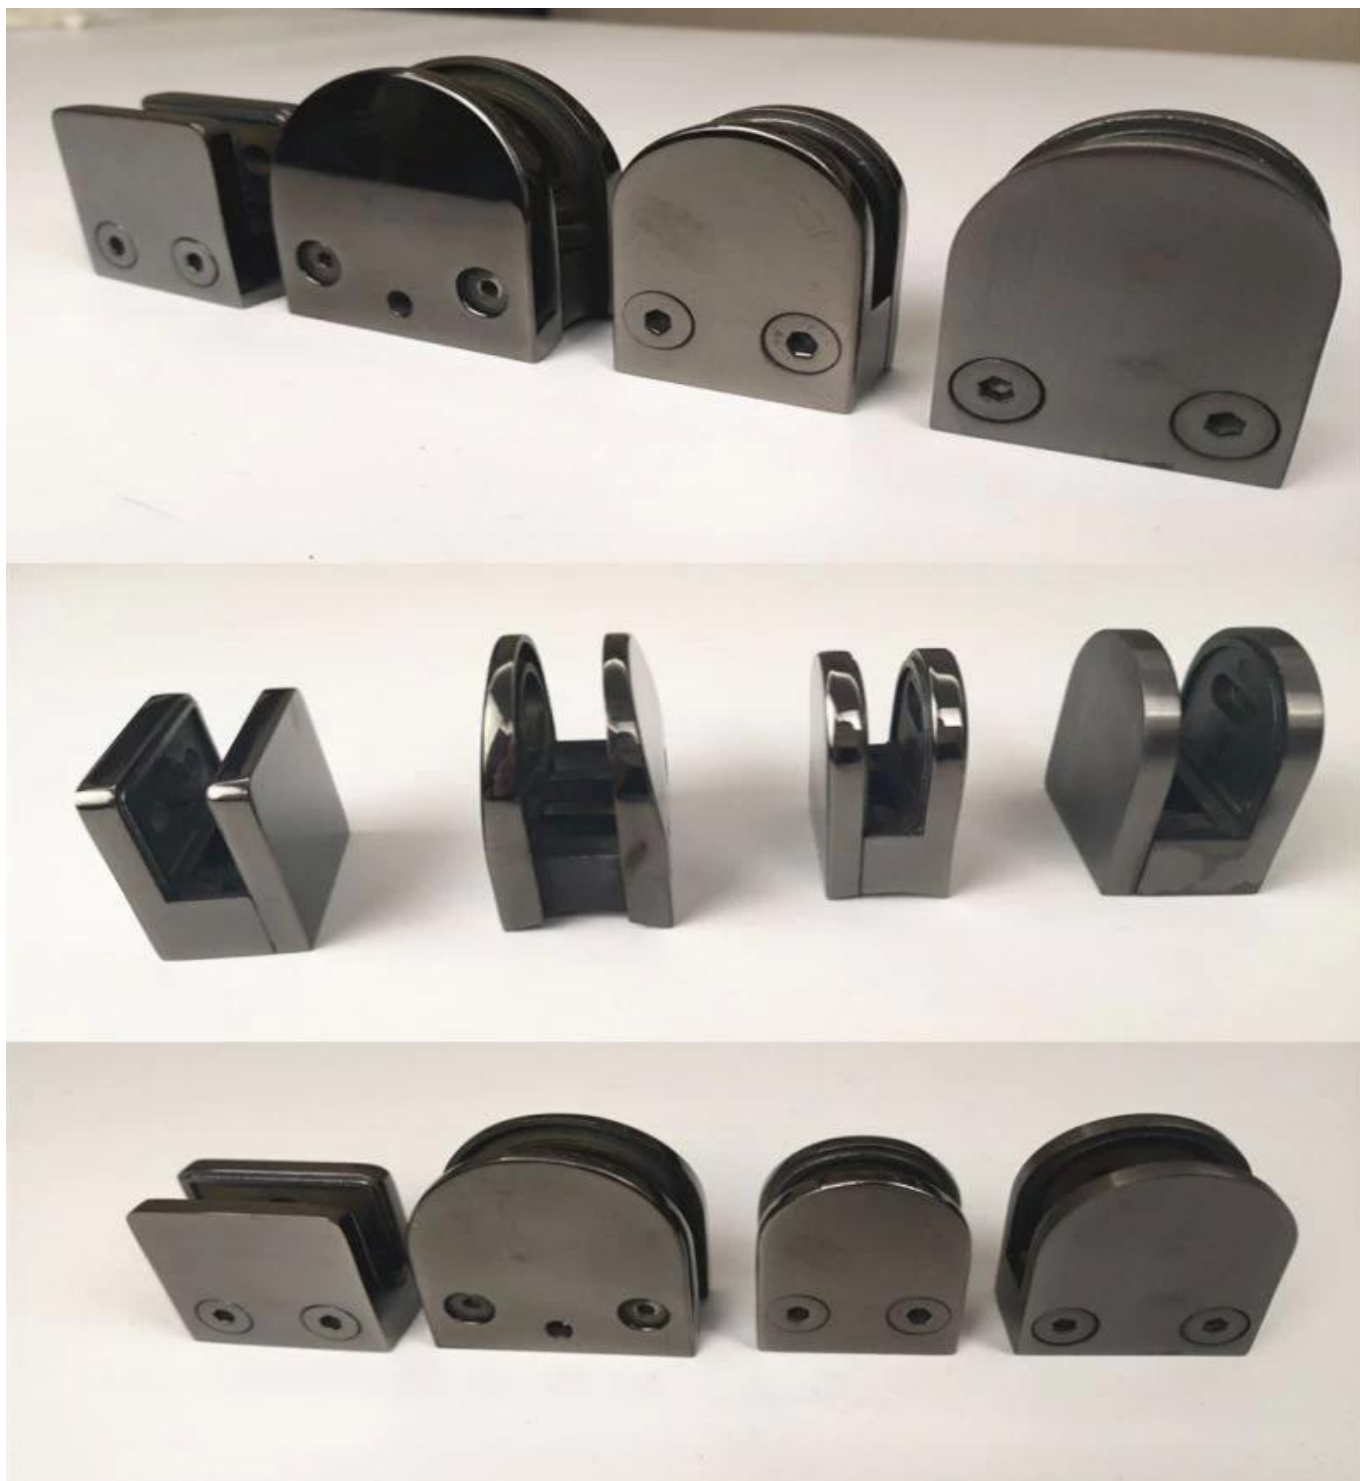

Μαύρη επιφάνεια

Λευκή επιφάνεια