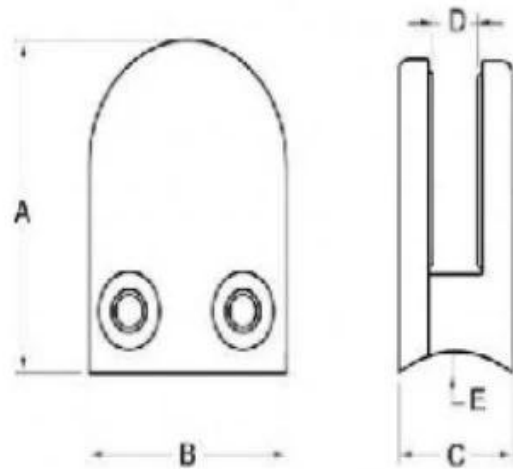

Προϊόν Spec.

| | |
|--------------------|--------------------------------------|
| Όνομασία προϊόντος | D σχήμα γυαλιού σφιγκτήρα |
| Υλικό | AISI 304, AISI 316 |
| Επιφάνεια | Σατέν, καθρέφτης, μαύρο, λευκό, άλλα |
| Πάχος γυαλιού | 6-12mm |
| Εφαρμογή | Balustrale Post, γυάλινο κιγκλίδωμα |

Προϊόνπροβολή

G103 / G103R 6-8mm ποτήρι

| Model No. | A | B | C | D | E |
|-----------|----|----|----|---|--------|
| G103 | 50 | 40 | 22 | 8 | 0 |
| G103R | 52 | 40 | 22 | 8 | R-21.5 |

G104 / G104R 8-10mm ποτήρι

| Model No. | A | B | C | D | E |
|-----------|----|----|----|----|--------|
| G104 | 50 | 40 | 26 | 12 | 0 |
| G104R | 52 | 40 | 26 | 12 | R-21.5 |

G105 / G105R 10-12mm ποτήρι

| Model No. | A | B | C | D | E |
|-----------|----|----|----|----|--------|
| G103 | 50 | 40 | 22 | 8 | 0 |
| G104 | 50 | 40 | 26 | 12 | 0 |
| G105 | 55 | 45 | 28 | 14 | 0 |
| G103R | 52 | 40 | 22 | 8 | R-21.5 |
| G104R | 52 | 40 | 26 | 12 | R-21.5 |
| G105R | 58 | 45 | 28 | 14 | R-25.4 |