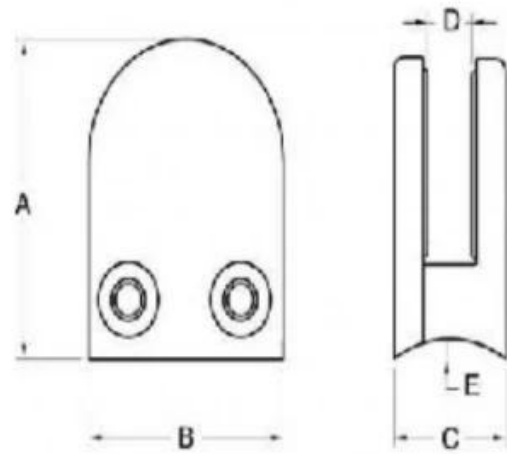

Προϊόν Spec.

| | |
|--------------------|--------------------------------------|
| Όνομασία προϊόντος | D σχήμα γυαλιού σφιγκτήρα |
| Υλικό | AISI 304, AISI 316 |
| Επιφάνεια | Σατέν, καθρέφτης, μαύρο, λευκό, άλλα |
| Πάχος γυαλιού | 6-12mm |
| Εφαρμογή | Balustrale Post, γυάλινο κιγκλίδωμα |

Προϊόνπροβολή

G103 / G103R 6-8mm ποτήρι

| Model No. | A | B | C | D | E |
|-----------|----|----|----|---|--------|
| G103 | 50 | 40 | 22 | 8 | 0 |
| G103R | 52 | 40 | 22 | 8 | R-21.5 |

G104 / G104R 8-10mm ποτήρι

| Model No. | A | B | C | D | E |
|-----------|----|----|----|----|--------|
| G104 | 50 | 40 | 26 | 12 | 0 |
| G104R | 52 | 40 | 26 | 12 | R-21.5 |

G105 / G105R 10-12mm ποτήρι

| Model No. | A | B | C | D | E |
|-----------|----|----|----|----|--------|
| G103 | 50 | 40 | 22 | 8 | 0 |
| G104 | 50 | 40 | 26 | 12 | 0 |
| G105 | 55 | 45 | 28 | 14 | 0 |
| G103R | 52 | 40 | 22 | 8 | R-21.5 |
| G104R | 52 | 40 | 26 | 12 | R-21.5 |
| G105R | 58 | 45 | 28 | 14 | R-25.4 |