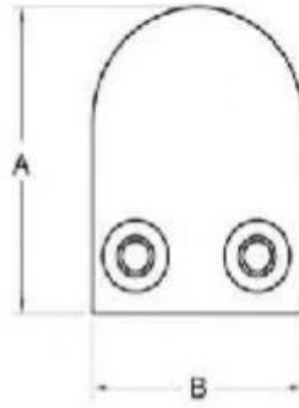

Model No.	A	B	C	D	E
G106	50	40	25	11	0
G106R	52	40	25	11	R-21.5

Satin Brushed επιφάνεια