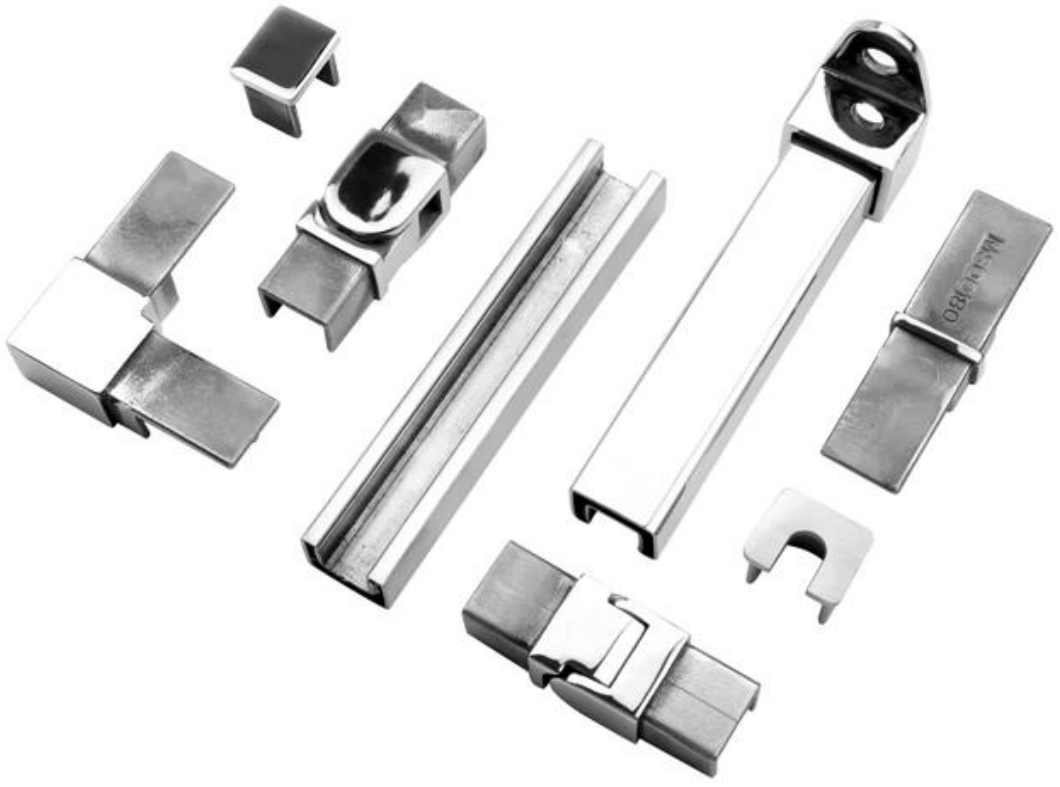

Προϊόν Προδιαγραφές:

Όνομασία προϊόντος	Κινητό κιγκλιδωτό κιγκλίδωμα αλουμινίου Βάση παπουτσιών Σιδηροδρομικό γυάλινο κιγκλίδωμα	
Μοντέλο	Alu-1262	
Συνολικό ύψος	950/1050 / 1150mm ή Προσαρμοσμένη	
Υλικά	Παπούτσι βάσης	Αλουμίνιο 6063
	Χειρολισθήρας	Ss304
	σωλήνα υποδοχής	Ss316
Φινίρισμα	Χειρολισθήρας σωλήνα υποδοχής	1.Mirror # 600 # 800 2.satin # 180 # 240 # 320 # 320 # 400 3.Power επικαλυμμένο 4.Ηλεκτρωμένη
	Κανάλι βάσης	1. Ανοδιωμένο ασημένιο υπαίθριο πρότυπο 2. Επικαλυμμένο σε σκόνη (μαύρο, λευκό, κ.λπ.) - υπαίθριο πρότυπο 3. Φινίρισμα αλουμινίου & SS304 / 316 Εξώφυλλο (καθρέφτης, σατέν, έγχρωμη ηλεκτρολέκα)

Παπούτσι βάσης αλουμινίου:

Μπλουζα Σχιστόλιθος Σωλήνας Χειρολισθήρας & Αξεσουάρ:

25 × 21MM, GROOVE 14 × 14MM

Surface treatment: satin brushed / mirror polished

25*21 tube

Model: SQ2521

DIAMETER 25.4MM, GROOVE 14 × 14MM

Surface treatment: satin brushed / mirror polished

Model: RD2525

**Dia25.4mm slotted handrail tube
14x14mm groove**

180 degree joiner

90 degree joiner

wall-rail joiner

end cap

Καλώς ήλθατε να επικοινωνήσετε μαζί μας εάν απαιτούνται περισσότερες πληροφορίες: