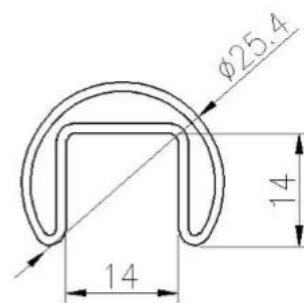

Προϊόν Προδιαγραφές:

Όνομασία προϊόντος	Κινητό κιγκλιδωτό κιγκλίδωμα αλουμινίου Βάση παπουτσιών Σιδηροδρομικό γυάλινο κιγκλίδωμα	
Μοντέλο	Alu-1262	
Συνολικό ύψος	950/1050 / 1150mm ή Προσαρμοσμένη	
Υλικά	Παπούτσι βάσης	Αλουμίνιο 6063
	Χειρολισθήρας	Ss304
	σωλήνα υποδοχής	Ss316
Φινίρισμα	Χειρολισθήρας σωλήνα υποδοχής	1.Mirror # 600 # 800 2.satin # 180 # 240 # 320 # 320 # 400 3.Power επικαλυμμένο 4.Ηλεκτρωμένη
	Κανάλι βάσης	1. Ανοδιωμένο ασημένιο υπαίθριο πρότυπο 2. Επικαλυμμένο σε σκόνη (μαύρο, λευκό, κ.λπ.) - υπαίθριο πρότυπο 3. Φινίρισμα αλουμινίου & SS304 / 316 Εξώφυλλο (καθρέφτης, σατέν, έγχρωμη ηλεκτρολέκα)

Παπούτσι βάσης αλουμινίου:

Μπλουζα Σχιστόλιθος Σωλήνας Χειρολισθήρας & Αξεσουάρ:

25 × 21MM, GROOVE 14 × 14MM

Surface treatment: satin brushed / mirror polished

25*21 tube

Model: SQ2521

DIAMETER 25.4MM, GROOVE 14 × 14MM

Surface treatment: satin brushed / mirror polished

Model: RD2525

**Dia25.4mm slotted handrail tube
14x14mm groove**

180 degree joiner

90 degree joiner

wall-rail joiner

end cap

Καλώς ήλθατε να επικοινωνήσετε μαζί μας εάν απαιτούνται περισσότερες πληροφορίες: