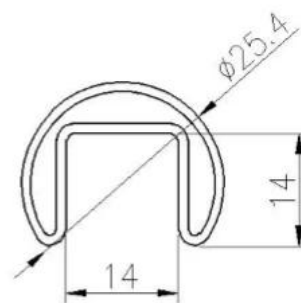

Προϊόν Προδιαγραφές:

Όνομασία προϊόντος	Κινητό κιγκλιδωτό κιγκλίδωμα αλουμινίου Βάση παπουτσιών Σιδηροδρομικό γυάλινο κιγκλίδωμα	
Μοντέλο	Alu-1262	
Συνολικό ύψος	950/1050 / 1150mm ή Προσαρμοσμένη	
Υλικά	Παπούτσι βάσης	Αλουμίνιο 6063
	Χειρολισθήρας	Ss304
	σωλήνα υποδοχής	Ss316
Φινίρισμα	Χειρολισθήρας σωλήνα υποδοχής	1.Mirror # 600 # 800 2.satin # 180 # 240 # 320 # 320 # 400 3.Power επικαλυμμένο 4.Ηλεκτρωμένη
	Κανάλι βάσης	1. Ανοδιωμένο ασημένιο υπαίθριο πρότυπο 2. Επικαλυμμένο σε σκόνη (μαύρο, λευκό, κ.λπ.) - υπαίθριο πρότυπο 3. Φινίρισμα αλουμινίου & SS304 / 316 Εξώφυλλο (καθρέφτης, σατέν, έγχρωμη ηλεκτρολέκα)

Παπούτσι βάσης αλουμινίου:

Μπλουζα Σχιστόλιθος Σωλήνας Χειρολισθήρας & Αξεσουάρ:

25 × 21MM, GROOVE 14 × 14MM

Surface treatment: satin brushed / mirror polished

25*21 tube

Model: SQ2521

DIAMETER 25.4MM, GROOVE 14 × 14MM

Surface treatment: satin brushed / mirror polished

Model: RD2525

**Dia25.4mm slotted handrail tube
14x14mm groove**

180 degree joiner

90 degree joiner

wall-rail joiner

end cap

Καλώς ήλθατε να επικοινωνήσετε μαζί μας εάν απαιτούνται περισσότερες πληροφορίες: