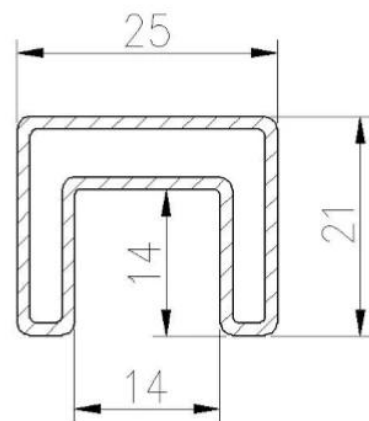

Προϊόν Προδιαγραφές:

Όνομασία προϊόντος	Κινητό κιγκλιδωτό κιγκλίδωμα αλουμινίου Βάση παπουτσιών Σιδηροδρομικό γυάλινο κιγκλίδωμα	
Μοντέλο	Alu-1262	
Συνολικό ύψος	950/1050 / 1150mm ή Προσαρμοσμένη	
Υλικά	Παπούτσι βάσης	Αλουμίνιο 6063
	Χειρολισθήρας	Ss304
	σωλήνα υποδοχής	Ss316
Φινίρισμα	Χειρολισθήρας σωλήνα υποδοχής	1.Mirror # 600 # 800 2.satin # 180 # 240 # 320 # 320 # 400 3.Power επικαλυμμένο 4.Ηλεκτρωμένη
	Κανάλι βάσης	1. Ανοδιωμένο ασημένιο υπαίθριο πρότυπο 2. Επικαλυμμένο σε σκόνη (μαύρο, λευκό, κ.λπ.) - υπαίθριο πρότυπο 3. Φινίρισμα αλουμινίου & SS304 / 316 Εξώφυλλο (καθρέφτης, σατέν, έγχρωμη ηλεκτρολέκα)

Παπούτσι βάσης αλουμινίου:

Μπλουζα Σχιστόλιθος Σωλήνας Χειρολισθήρας & Αξεσουάρ:

25 × 21MM, GROOVE 14 × 14MM

Surface treatment: satin brushed / mirror polished

25*21 tube

Model: SQ2521

DIAMETER 25.4MM, GROOVE 14 × 14MM

Surface treatment: satin brushed / mirror polished

Model: RD2525

**Dia25.4mm slotted handrail tube
14x14mm groove**

180 degree joiner

90 degree joiner

wall-rail joiner

end cap

Καλώς ήλθατε να επικοινωνήσετε μαζί μας εάν απαιτούνται περισσότερες πληροφορίες: