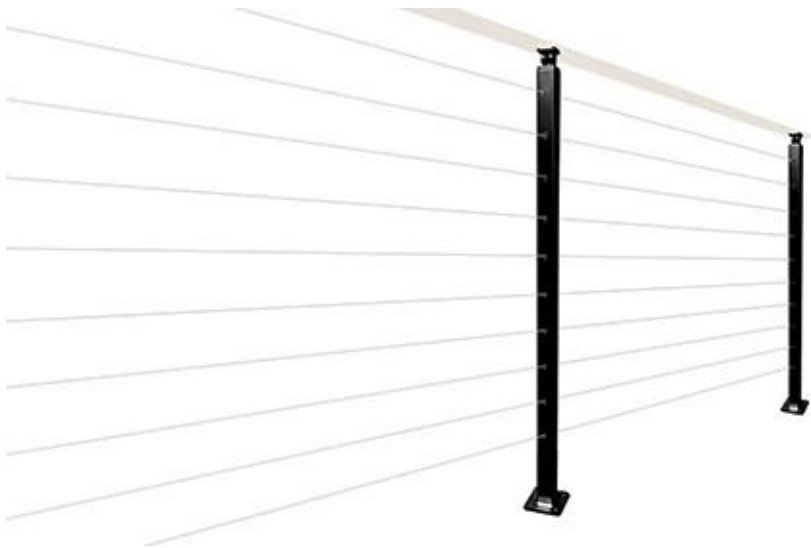

Καλωδιακά εξαρτήματα:

Ανοξείδωτο σύρμα σχοινί: