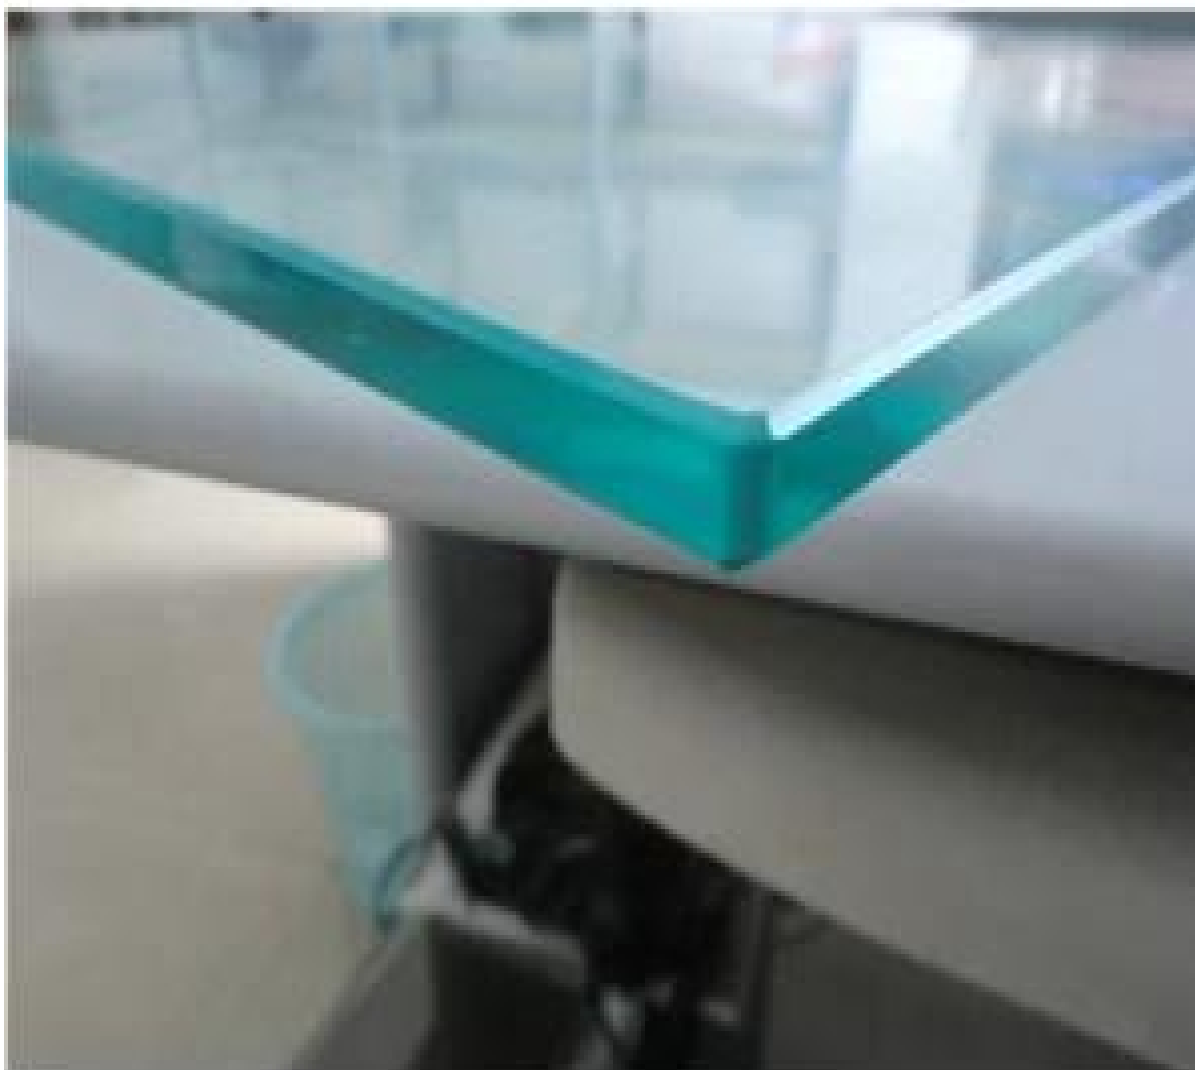

Πλεονέκτημα: ασφαλές, ισχυρό και ακίνδυνο όταν σπάει σε κομμάτια.

Πάχος: 6-12mm ή παχύτερο.

μέγεθος και σχήμα: κομμένα σε μέγεθος και σχήμα.

Χρώμα: καθαρός, παγετός, γκριζος χωρίς να βλέπει κανείς.

συσκευασία: κουτί από κόντρα πλακέ?

πρότυπο: Αυστραλιανό πρότυπο, συμβατό με τον αμερικανικό κώδικα κτιρίων.

προέλευση: Σενζέν, Κίνα

Χρώμα: RAL COLOR CODE;

Τα σκληρυμένα γυαλιά χρησιμοποιούνται ευρέως σε μπαλκόνι, κατάστρωμα, σχεδιασμό χειραγωγίας κλιμακοστασίου, διαφορετικό πάχος με διαφορετική χρήση, αλλά όλα είναι ισχυρά και ακίνδυνα.