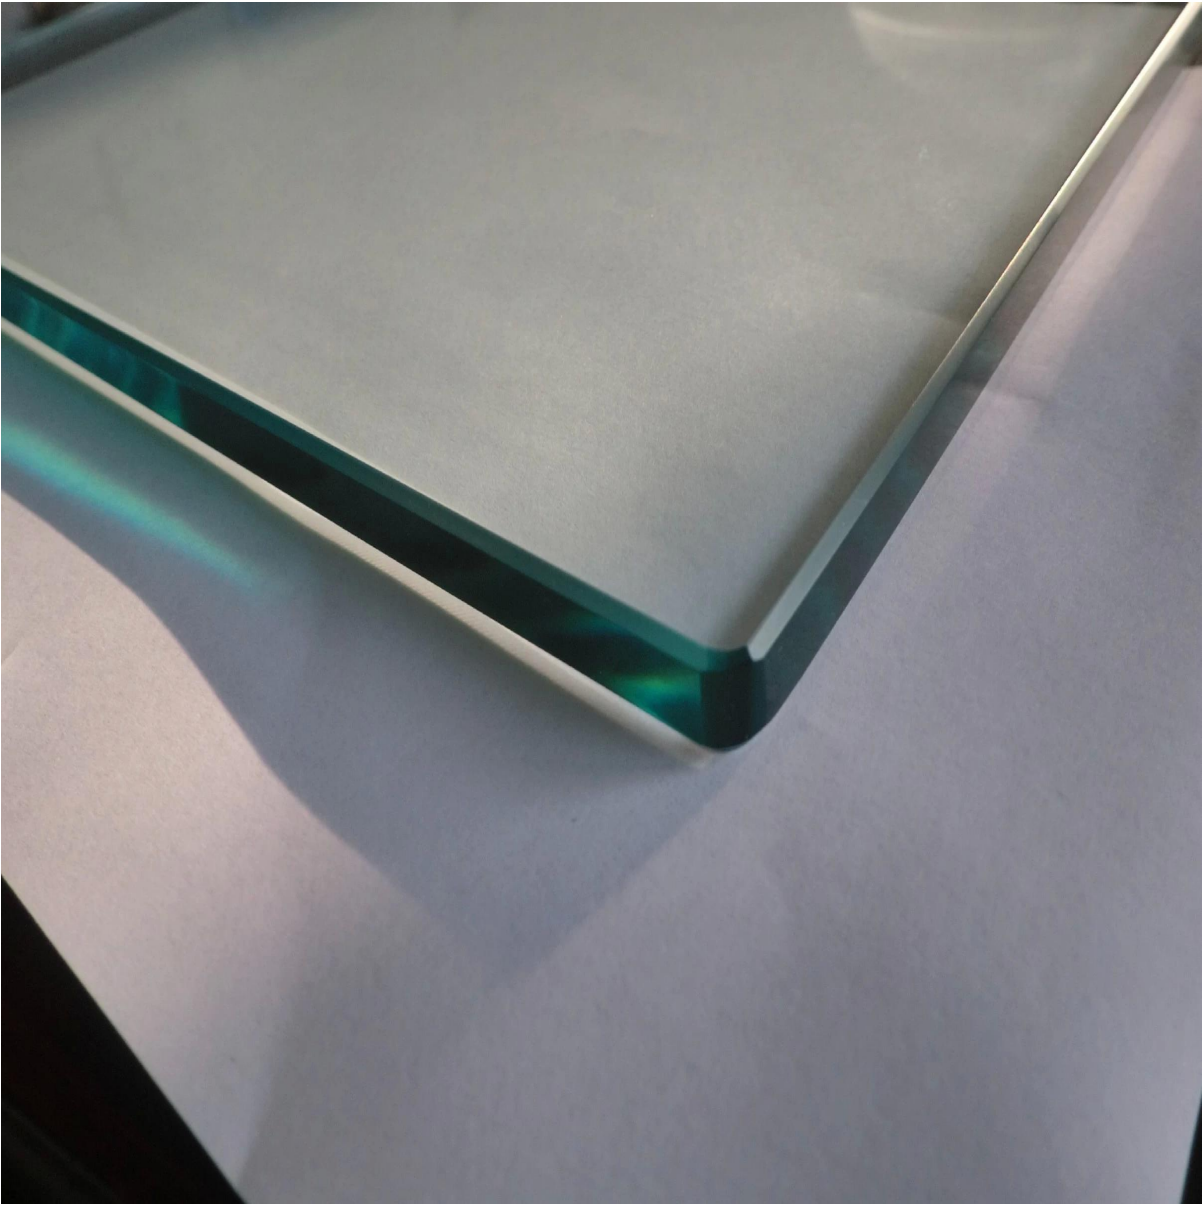

Πλεονέκτημα: ασφαλές, ισχυρό και ακίνδυνο όταν σπάει σε κομμάτια.

Πάχος: 6-12mm ή παχύτερο.

μέγεθος και σχήμα: κομμένα σε μέγεθος και σχήμα.

Χρώμα: καθαρός, παγετός, γκριζος χωρίς να βλέπει κανείς.

συσκευασία: κουτί από κόντρα πλακέ?

πρότυπο: Αυστραλιανό πρότυπο, συμβατό με τον αμερικανικό κώδικα κτιρίων.

προέλευση: Σενζέν, Κίνα

Χρώμα: RAL COLOR CODE;

Τα σκληρυμένα γυαλιά χρησιμοποιούνται ευρέως σε μπαλκόνι, κατάστρωμα, σχεδιασμό χειραγωγίας κλιμακοστασίου, διαφορετικό πάχος με διαφορετική χρήση, αλλά όλα είναι ισχυρά και ακίνδυνα.