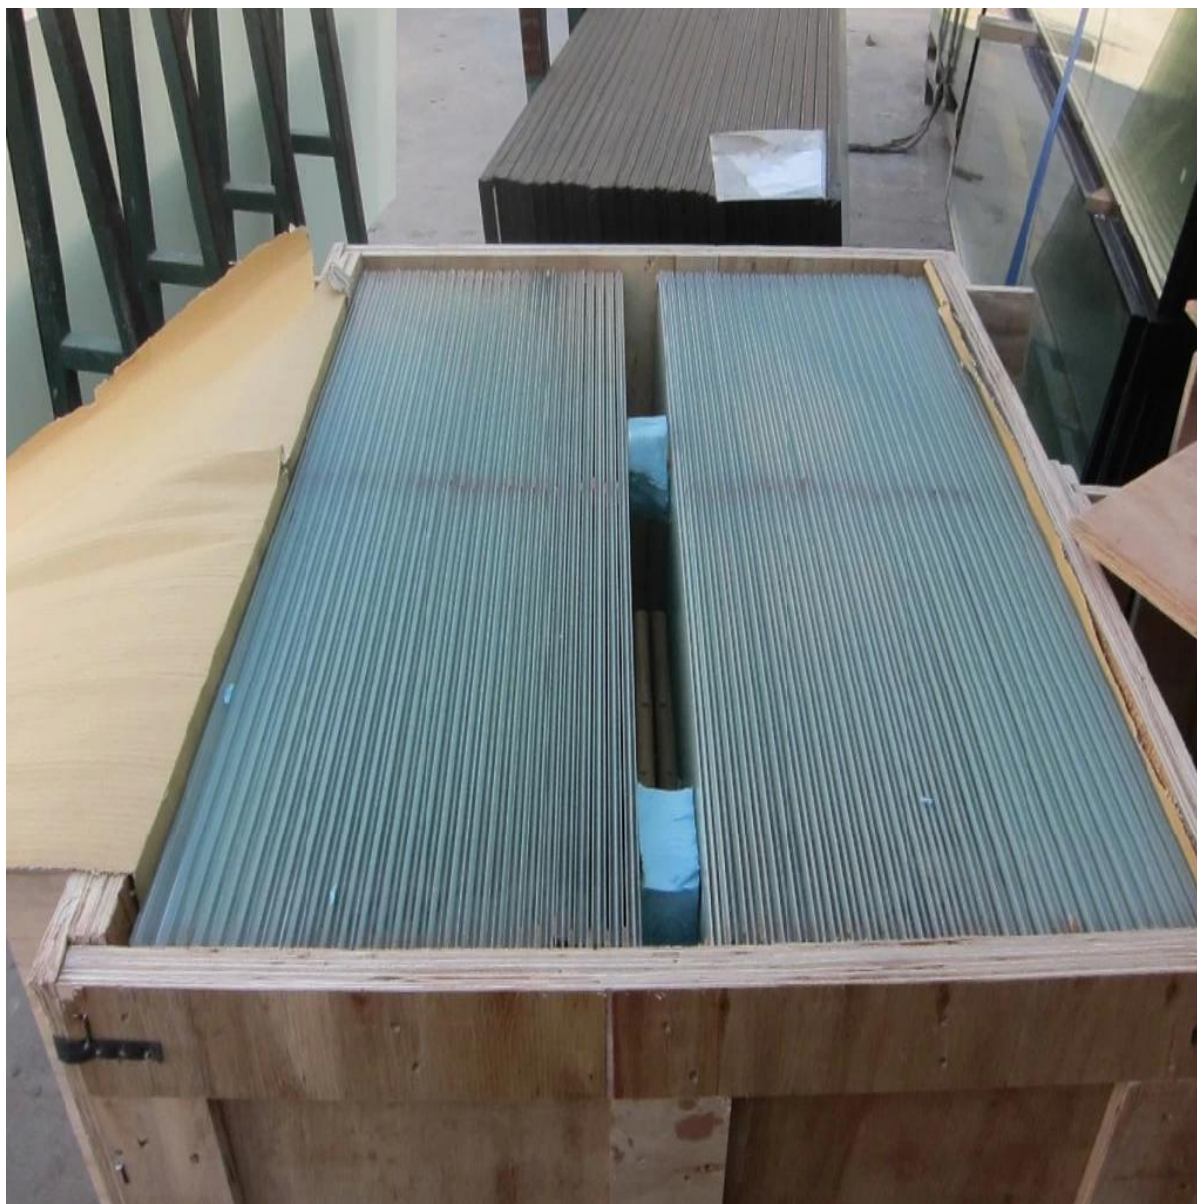

Πλεονέκτημα: ασφαλές, ισχυρό και ακίνδυνο όταν σπάει σε κομμάτια.

Πάχος: 6-12mm ή παχύτερο.

μέγεθος και σχήμα: κομμένα σε μέγεθος και σχήμα.

Χρώμα: καθαρός, παγετός, γκριζος χωρίς να βλέπει κανείς.

συσκευασία: κουτί από κόντρα πλακέ?

πρότυπο: Αυστραλιανό πρότυπο, συμβατό με τον αμερικανικό κώδικα κτιρίων.

προέλευση: Σενζέν, Κίνα

Χρώμα: RAL COLOR CODE;

Τα σκληρυμένα γυαλιά χρησιμοποιούνται ευρέως σε μπαλκόνι, κατάστρωμα, σχεδιασμό χειραγωγίας κλιμακοστασίου, διαφορετικό πάχος με διαφορετική χρήση, αλλά όλα είναι ισχυρά και ακίνδυνα.