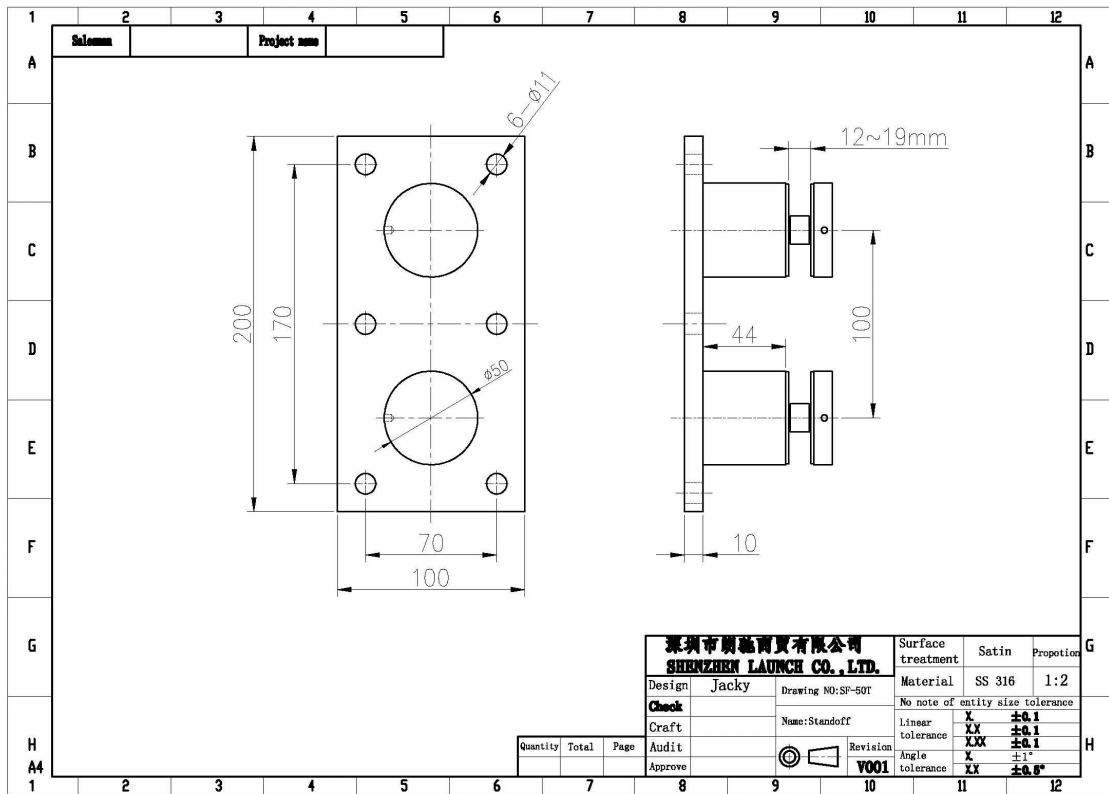

Περιγραφή

- Μέγεθος: 50X10 ΚΓΠ, 50x30mm σώμα, πυριτίου καουτσούκ έμβυσμα περιλαμβάνονται
- Τοποθέτησης πλάκα μέγεθος: 200x100mm, 10mm πάχος
- Μπορούμε να προσαρμόσουμε το διαφορετικό μέγεθος απαίτησή σας (είμαστε εργοστάσιο)
- Βάρος: 3236g/τεμάχιο
- Υλικό: από ανοξείδωτο χάλυβα 304/316
- Φινίρισμα: καθρέφτη/σατέν
- Εφαρμογή: κολύμπι πισίνα φράχτη, μπαλκόνι Σχεδιασμός κιγκλίδωμα από ανοξείδωτο χάλυβα, κιγκλίδωμα γεφυρών, περίφραξη κήπου από ανοξείδωτο χάλυβα, κατώφλι ανοξείδωτο κιγκλίδωμα, ασφαλή σκαλοπατιών υπόθεση γυαλί έδρανο, γυαλί φράχτη
- Τόσο για εμπορική όσο και μοντέρνο σπίτι, το σχεδιασμό του σπιτιού
- Για χονδρική και λιανική
- Δείγμα είναι πάντα διαθέσιμο
- Για ξύλο και μπετόν και οι δύο

Λεπτομέρειες προϊόντων

Σχέδια

Προβολή έργου

Συσκευασία & παράδοση

--Ένα pc σε μία πλαστική σακούλα, στη συνέχεια, σε ένα κιβώτιο. 4boxes σε ένα χαρτοκιβώτιο.

--Χρόνος παράδοσης: 3-5 ημέρες με Εξπρές. 10-15 ημέρες από τη θάλασσα