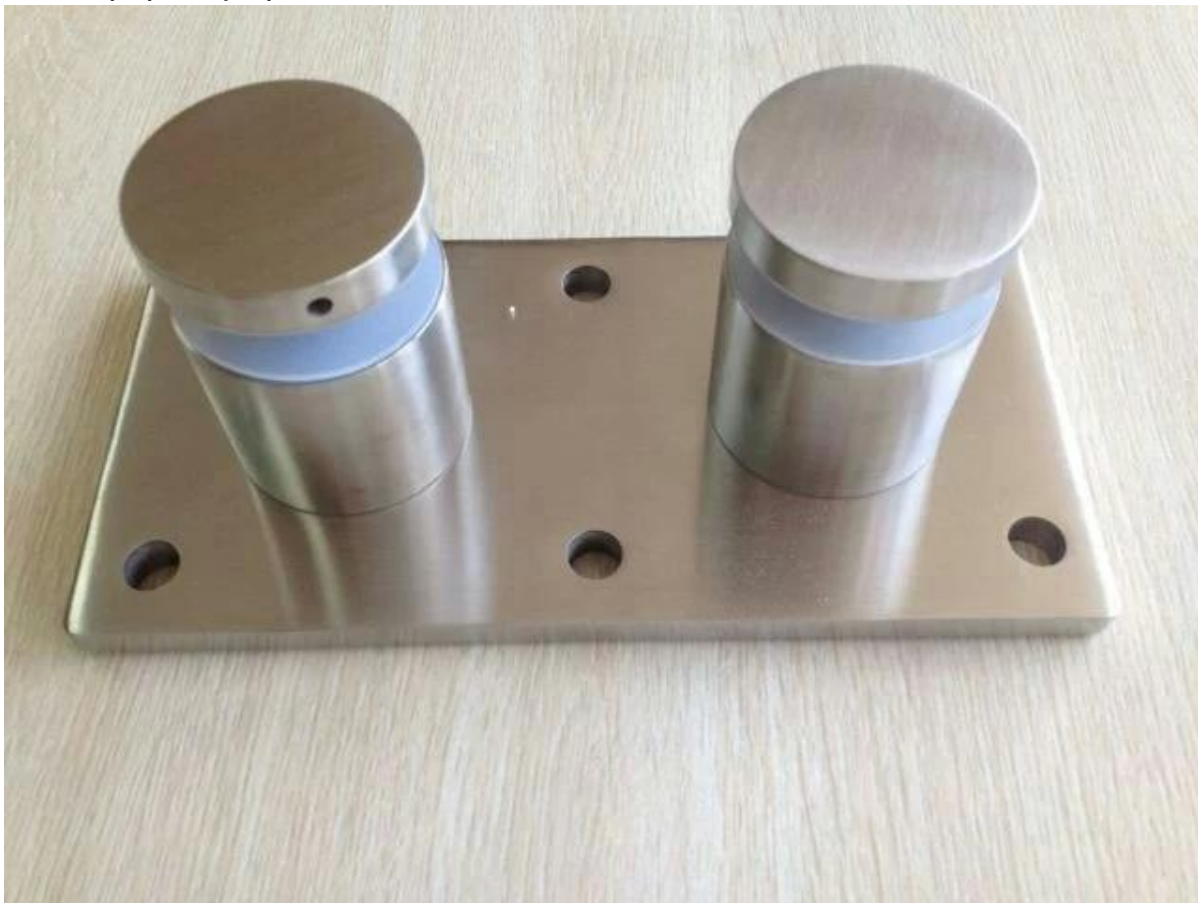

Περιγραφή

- --Μέγεθος: 50X10 ΚΓΠ, 50x30mm σώμα, πυριτίου καουτσούκ έμβυσμα περιλαμβάνονται
- --Τοποθέτησης πλάκα μέγεθος: 200x100mm, 10mm πάχος
- --Μπορούμε να προσαρμόσουμε το διαφορετικό μέγεθος απαίτησή σας (είμαστε εργοστάσιο)
- --Βάρος: 3236g/τεμάχιο
- --Υλικό: από ανοξείδωτο χάλυβα 304/316
- --Φινίρισμα: καθρέφτη/σατέν
- --Εφαρμογή: κολύμπι πισίνα φράχτη, μπαλκόνι Σχεδιασμός κιγκλίδωμα από ανοξείδωτο χάλυβα, κιγκλίδωμα γεφυρών, περίφραξη κήπου από ανοξείδωτο χάλυβα, κατώφλι ανοξείδωτο κιγκλίδωμα, ασφαλή σκαλοπατιών υπόθεση γυαλί έδρανο, γυαλί φράχτη
- --Τόσο για εμπορική όσο και μοντέρνο σπίτι, το σχεδιασμό του σπιτιού
- --Για χονδρική και λιανική
- --Δείγμα είναι πάντα διαθέσιμο
- --Για ξύλο και μπετόν και οι δύο

Λεπτομέρειες προϊόντων