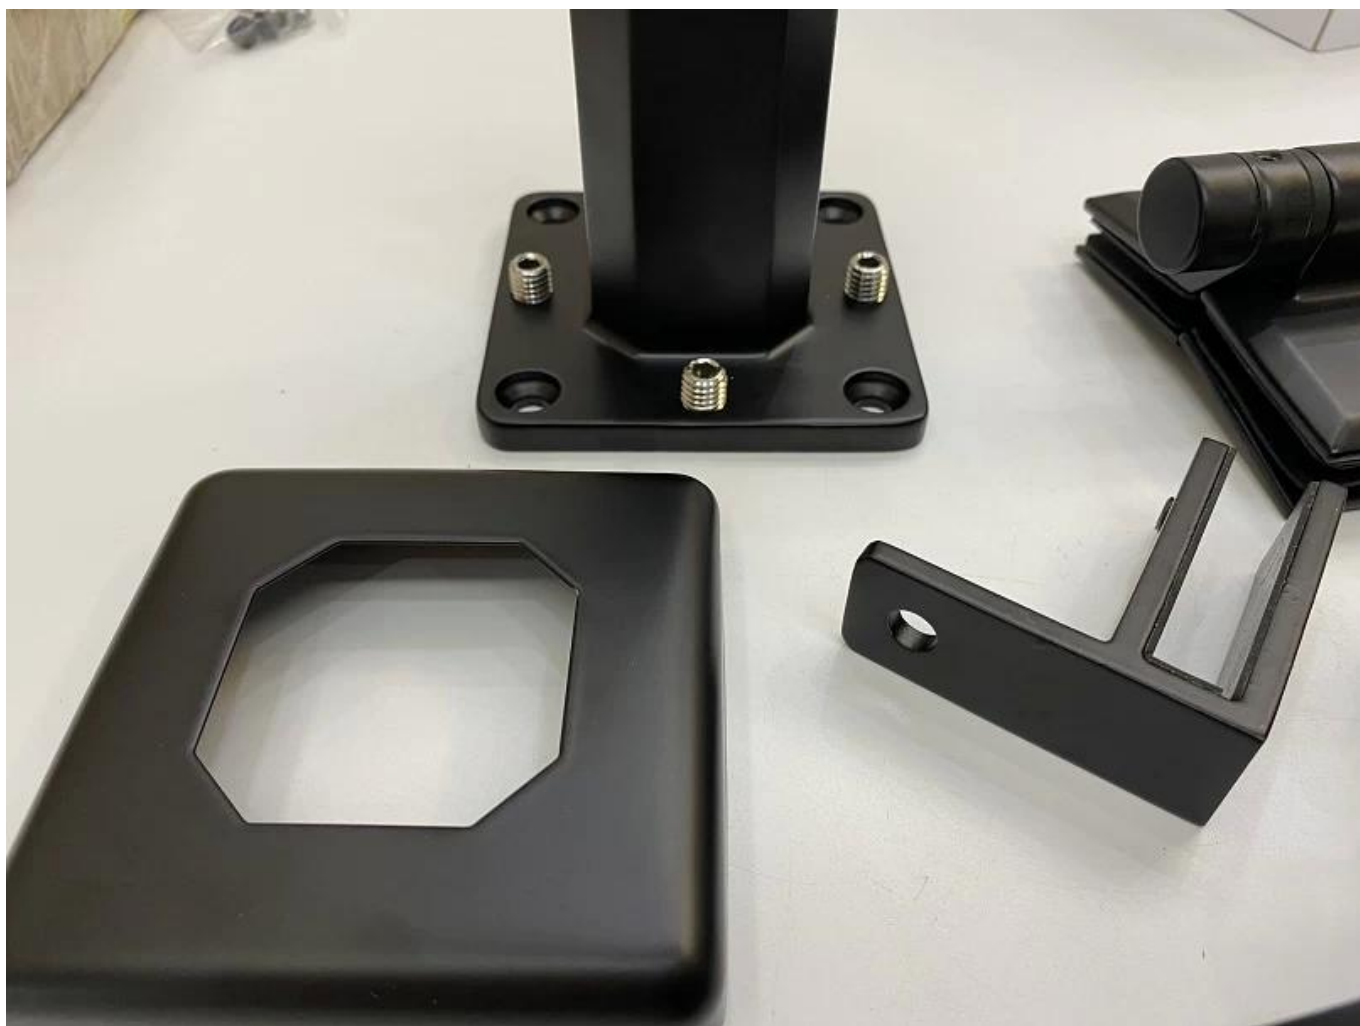

Duplex 2205 Ρυθμιζόμενο κυκλίδωμα Canada Glass Spigot για περίφραξη πισίνας χωρίς πλαίσιο Γυάλινο κυκλίδωμα 12 mm

Όνομασία προϊόντος	Γυάλινο κιγκλίδωμα για σκάλες και εξωτερικούς φράχτες και πισίνες, Σταθερός τύπος στήλης
Υλικό	Ανοξείδωτο ατσάλι 316 ή 2205
Φινίρισμα	Σατέν βουρτσισμένο, γυαλισμένο με καθρέφτη ή μαύρο
Για ποτήρι	Πάχος 10-12mm, πάχος 17,52mm
Τεχνική	Χύσιμο
Κοχλίας αγκυρώσεως	Συμπεριλαμβανομένου
ΜΟQ	1 τεμ
Εφαρμογή	Σκάλα/Μπαλκόνι/Κάγκελο/Βεράντα/Κουπ
OEM/ODM	Δεκτός
Πληρωμή	T/T;L/C At Sight;Western Union
Διανομή	Ωκεάνια Ναυτιλία, Αεροπορική Ναυτιλία, Εξπρές Παράδοση

Πλεονέκτημα:

Το SBM Spigot είναι ένας δημοφιλής τύπος θήκης γυαλιού και ένα γυάλινο κικκλίδωμα χωρίς πλαίσιο στυλ. Χρησιμοποιείται ευρέως στην πισίνα και σε κάποιο σπίτι υψηλής ποιότητας ή κατοικία, η οποία μπορεί να σας προσφέρει ένα ανοιχτό και άνετο οπτικό πεδίο. Σχετικά με την εγκατάσταση, είναι εύκολο να στερεώσετε το γυαλί σφίγγοντας τις βίδες.

Σαφή φωτογραφίες Για ο επιφάνεια θεραπεία:

Γυάλινο κάγκελο:

Μεντεσέδες γυάλινης πόρτας:

Σφιγκτήρες γυαλιού:

Πάνελ από σκληρυμένο γυαλί:

Έργο Φωτογραφίες:

Καλώς ήρθατε να επικοινωνήσετε μαζί μας για περισσότερες λεπτομέρειες: