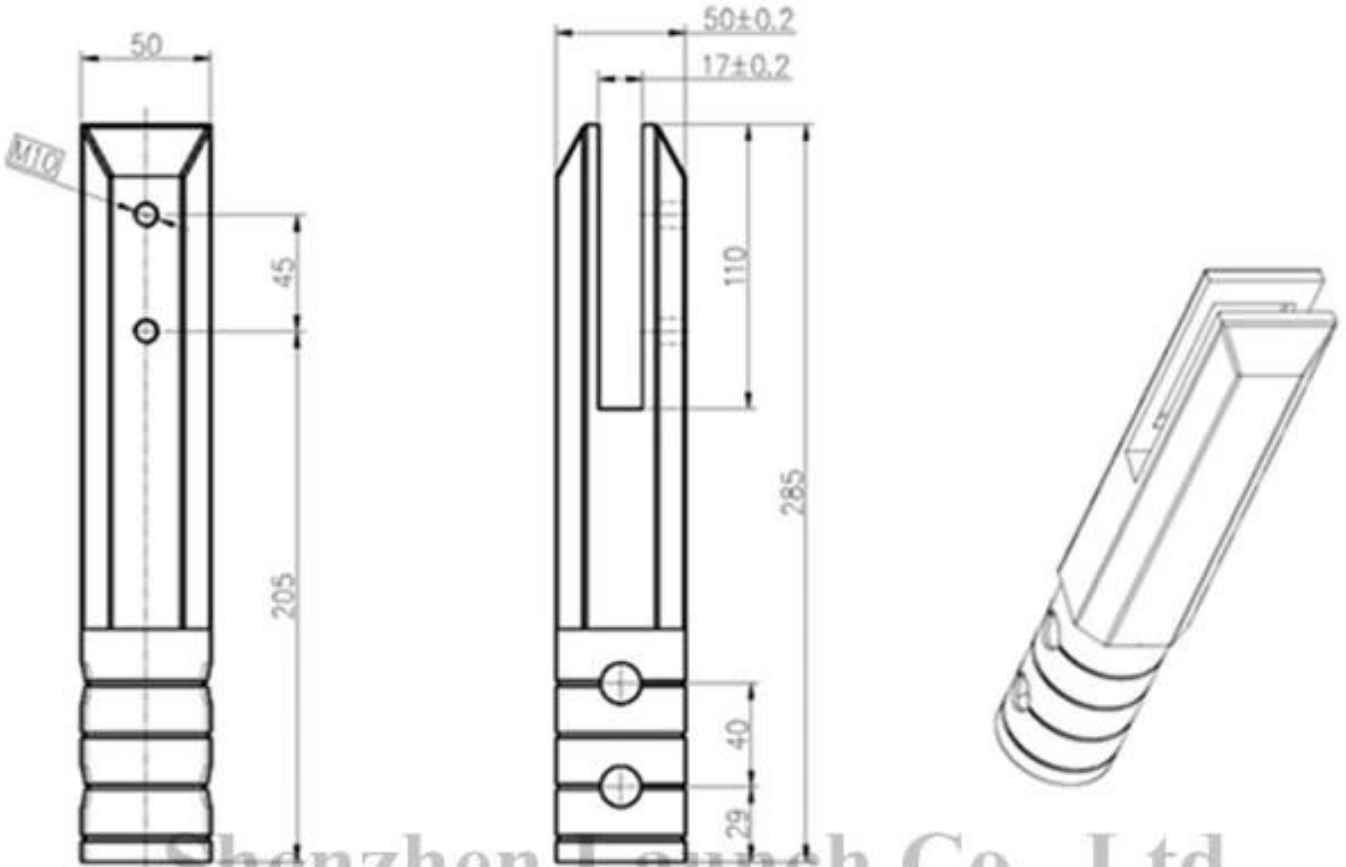

Duplex 2205 Διπλός τριβής πυρήνας τρυπάνι γυάλινο φράχτη χρησιμοποιείται συνήθως σε πλακόστρωτα ή σκυρόδεμα γύρω από πισίνες.

Παρακάτω είναι περισσότερες προδιαγραφές για πυρήνα γυάλινο τρυπάνι -

Αριθμός Μοντέλου.	SCM
Υλικό	duplex 2205
Φινίρισμα	σατέν, καθρέφτη, μαύρο, χρυσό κ.λπ.
Μήκος	285mm, ή προσαρμοσμένο
δαχτυλίδι κάλυψης	περιλαμβάνεται
Πάχος γυαλιού	10-13,52 χιλιοστά

Μαύρη σκόνη με επίστρωση πυρήνα τρυπανιού SCM-

Στρογγυλό & τετράγωνο πυρήνα τρυπανιού -

Διαστάσεις γυάλινου τρυπανιού πυρήνα SCM-

Shenzhen Launch Co., Ltd

深圳市明施商贸有限公司 SHENZHEN LAUNCH CO., LTD.			表面处理
设计	裴佳辉	图号:SCM	材料
校对		名称:Spigot	未
工艺			线性公差
审核		版次	角度公差
批准		Y001	