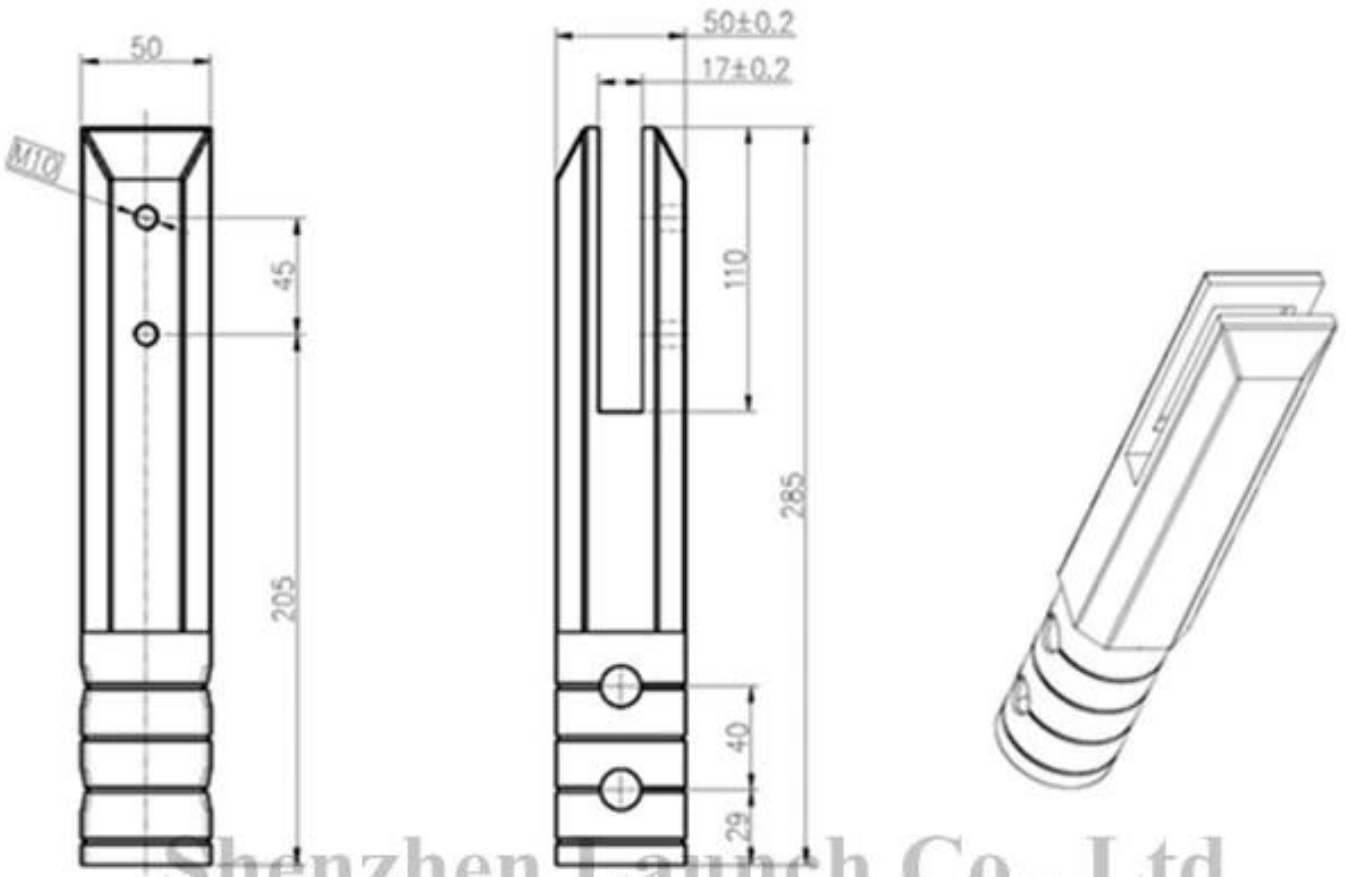

Duplex 2205 Διπλός τριβής πυρήνας τρυπάνι γυάλινο φράχτη χρησιμοποιείται συνήθως σε πλακόστρωτα ή σκυρόδεμα γύρω από πσίνες.

Παρακάτω είναι περισσότερες προδιαγραφές για πυρήνα γυάλινο τρυπάνι -

Αριθμός Μοντέλου.	SCM
Υλικό	duplex 2205
Φινίρισμα	σατέν, καθρέφτη, μαύρο, χρυσό κ.λπ.
Μήκος	285mm, ή προσαρμοσμένο
δαχτυλίδι κάλυψης	περιλαμβάνεται
Πάχος γυαλιού	10-13,52 χιλιοστά

Μαύρη σκόνη με επίστρωση πυρήνα τρυπανιού SCM-

Στρογγυλό & τετράγωνο πυρήνα τρυπανιού -

Διαστάσεις γυάλινου τρυπανιού πυρήνα SCM-

Project mm

Shenzhen Launch Co., Ltd

深圳市明施商贸有限公司 SHENZHEN LAUNCH CO., LTD.		表面处理
设计	裴佳辉	材料
校对		未
工艺		线性公差
审核		角度公差
批准		
	图号:SCM	
	名称:Spigot	
	版次	
	V001	