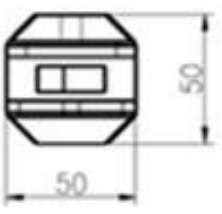

Duplex 2205 Διπλός τριβής πυρήνας τρυπάνι γυάλινο φράχτη χρησιμοποιείται συνήθως σε πλακόστρωτα ή σκυρόδεμα γύρω από πσίνες.

Παρακάτω είναι περισσότερες προδιαγραφές για πυρήνα γυάλινο τρυπάνι -

Αριθμός Μοντέλου.	SCM
Υλικό	duplex 2205
Φινίρισμα	σατέν, καθρέφτη, μαύρο, χρυσό κ.λπ.
Μήκος	285mm, ή προσαρμοσμένο
δαχτυλίδι κάλυψης	περιλαμβάνεται
Πάχος γυαλιού	10-13,52 χιλιοστά

Μαύρη σκόνη με επίστρωση πυρήνα τρυπανιού SCM-

Στρογγυλό & τετράγωνο πυρήνα τρυπανιού -

Διαστάσεις γυάλινου τρυπανιού πυρήνα SCM-

Project mm

Shenzhen Launch Co., Ltd

深圳市明施商贸有限公司 SHENZHEN LAUNCH CO., LTD.		表面处理
设计	裴佳辉	材料
校对		未
工艺		线性公差
审核		角度公差
批准		
	图号:SCM	
	名称:Spigot	
	版次	
	V001	