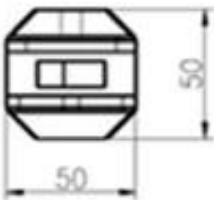

Duplex 2205 Διπλός τριβής πυρήνας τρυπάνι γυάλινο φράχτη χρησιμοποιείται συνήθως σε πλακόστρωτα ή σκυρόδεμα γύρω από πισίνες.

Παρακάτω είναι περισσότερες προδιαγραφές για πυρήνα γυάλινο τρυπάνι -

Αριθμός Μοντέλου.	SCM
Υλικό	duplex 2205
Φινίρισμα	σατέν, καθρέφτη, μαύρο, χρυσό κ.λπ.
Μήκος	285mm, ή προσαρμοσμένο
δαχτυλίδι κάλυψης	περιλαμβάνεται
Πάχος γυαλιού	10-13,52 χιλιοστά

Μαύρη σκόνη με επίστρωση πυρήνα τρυπανιού SCM-

Στρογγυλό & τετράγωνο πυρήνα τρυπανιού -

Διαστάσεις γυάλινου τρυπανιού πυρήνα SCM-

Shenzhen Launch Co., Ltd

深圳市明施商贸有限公司 SHENZHEN LAUNCH CO., LTD.			表面处理
设计	裴佳辉	图号:SCM	材料
校对		名称:Spigot	未
工艺			线性公差
审核		版次	角度公差
批准		Y001	