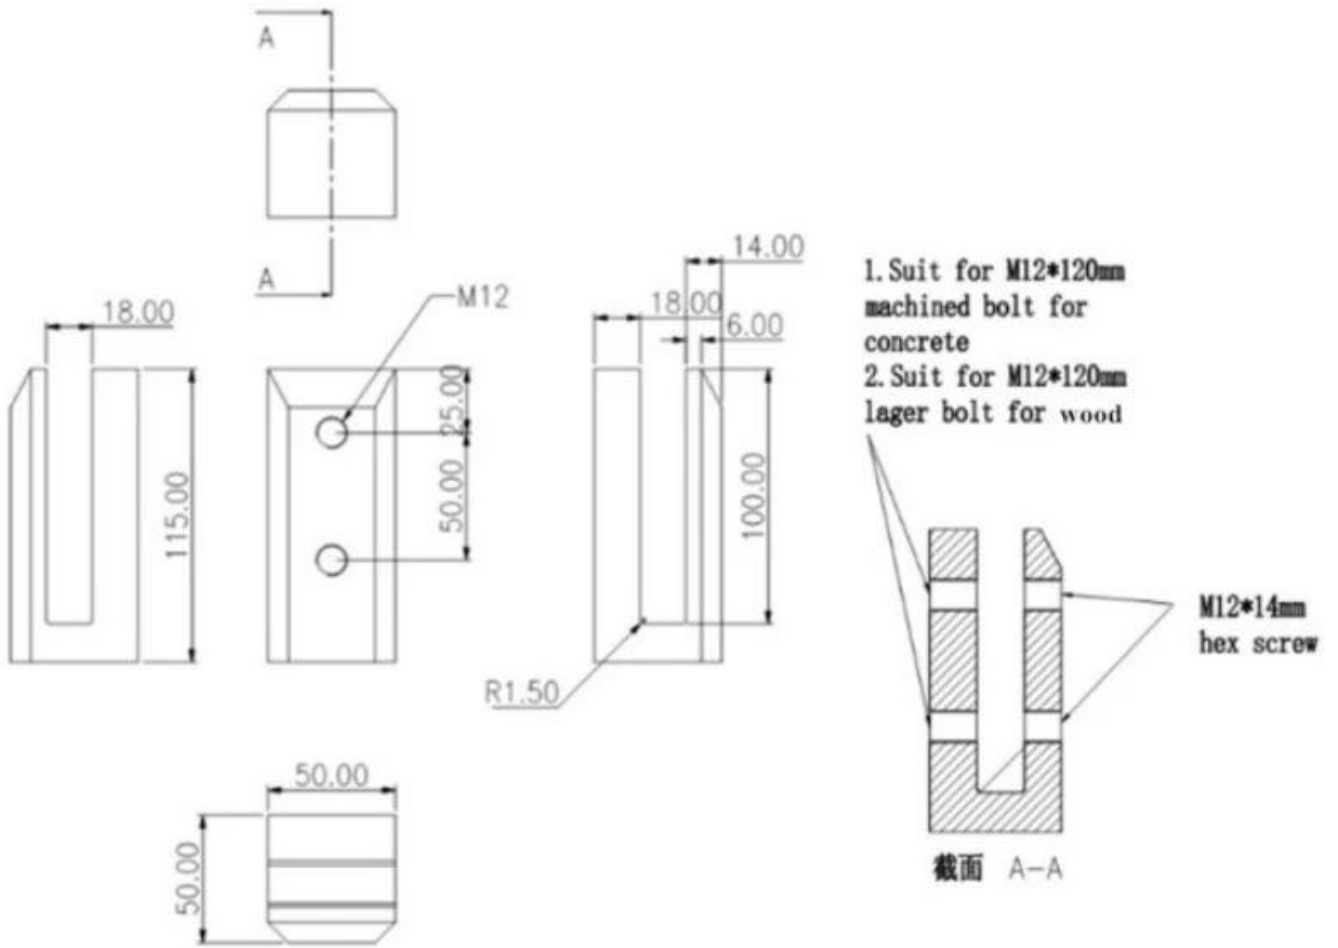

Προϊόν Διόπτρα.

Όνομασία προϊόντος	Γυάλινη ράβδος στο πλάι
Υλικό	Duplex 2205 ανοξείδωτο ατσάλι
Φινίρισμα επιφάνειας	Γυαλισμένο με καθρέφτη, σατινέ βουρτσισμένο, ματ μαύρο
Πάχος γυαλιού	8-13,52mm, τζάμι χωρίς τρύπα
Μεγέθη	Σύμφωνα με το σχέδιο
Εφαρμογή	Κάγκελα μπαλκονιού, κάγκελα καταστρώματος κ.λπ.
ΜΟQ	10 τεμ

Προϊόν προβολή

Τεχνικό σχέδιο

Συσκευασία και μαζική παραγωγή

1 τμχ σε ένα λευκό κουτί, 12 τμχ σε ένα κουτί κινουμένων σχεδίων

Εικόνα έργου

Εάν σας ενδιαφέρει αυτό το προϊόν, μη διστάσετε να επικοινωνήσετε μαζί μου.
Φρανκ Φανγκ sales02@launch-china.cn
WhatsApp/Τηλέφωνο: 8615906261741