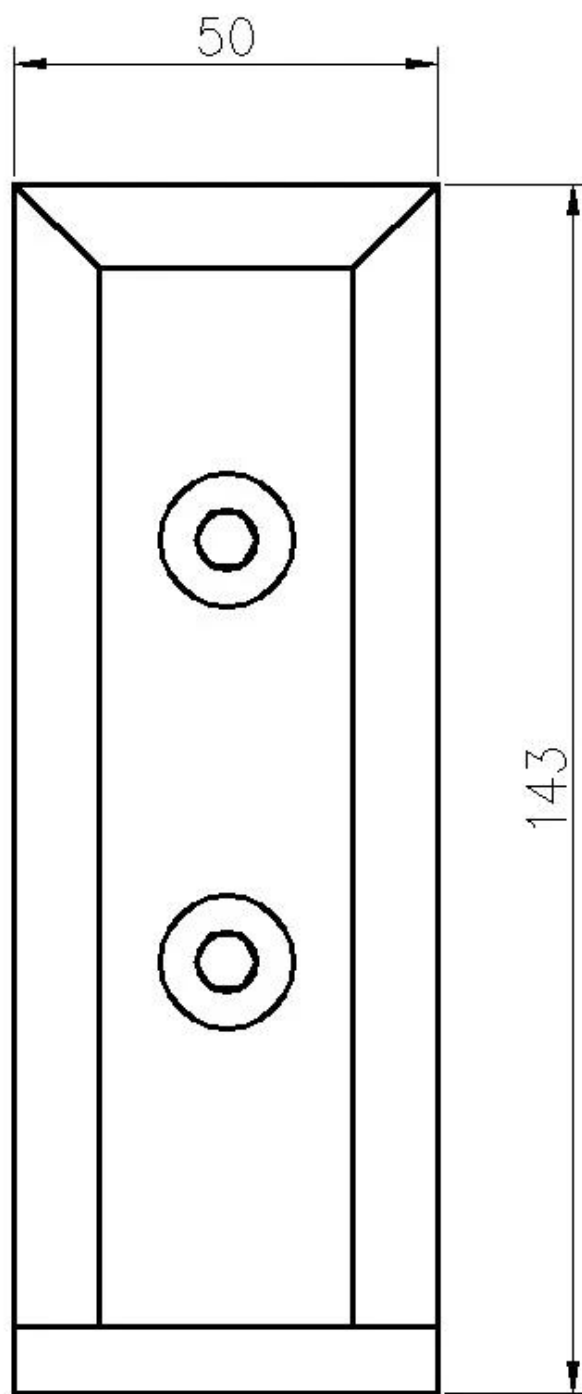

Duplex 2205 Πλευρική τοποθέτηση γυάλινο βύσμα για φράχτη πισίνας ή γυάλινο κιγκλίδωμα μπαλκονιού

περιγραφή προϊόντος

Προϊόν Μαμου	Duplex 2205 Πλευρική τοποθέτηση γυάλινο βύσμα για φράχτη πισίνας ή γυάλινο κιγκλίδωμα μπαλκονιού
Υλικό	Ανοξείδωτο ατσάλι 316 ή διπλό 2205
Φινίρισμα	Βουρτσισμένο καθρέφτη / σατέν
Για Glass Τχάλια	8-13,52 χιλιοστά
Υψος	143 χιλιοστά
Τρυπήστε τη γυάλινη οπή	Απαιτείται διάμετρος οπής 14 mm σε γυαλί
Ορος πληρωμής	PayPal, West Union, T / T
Μέθοδος κατασκευής	Μηχανική κατεργασία CNC (υψηλής ποιότητας)
Λεπτομέρειες συσκευασίας	1) Ένα κομμάτι σε μία σακούλα με φυσαλίδες και μετά σε ένα λευκό κουτί 2) 12 κομμάτια σε ένα χαρτοκιβώτιο Ή συσκευασία ως απαιτήσεις των πελατών
Εφαρμογή	Γυάλινο κάγκελο μπαλκονιού, κιγκλιδώματα σκάλας, σχέδιο κιγκλιδωμάτων καταστρώματος, φράχτη πισίνας, κιγκλίδωμα γυάλινου κιγκλιδώματος
Επιθεώρηση εργοστασίου	καλως ΗΡΘΑΤΕ
μικρόεπαρκής	Διαθέσιμο πριν από την παραγγελία
Βουνό	Στερέωση στερέωσης από γυαλί, πλευρική τοποθέτηση γυάλινου συνδετήρα σε σκυρόδεμα ή ξύλο
ΜΟQ	Χωρίς περιορισμούς. Μπορείτε να παραγγείλετε σύμφωνα με την εργασία σας απαίτηση.
OEM & ODM Υπηρεσία	Διαθέσιμος

Πλευρικό στήριγμα γυαλιού Καταλήγει

1) Πραγματικές φωτογραφίες με γυάλινο βύσμα τοποθέτησης

2) Μέγεθος υαλοπίνακα τοποθέτησης πλευρικής τοποθέτησης

3) Πρόγραμμα τοποθέτησης υαλοπίνακα

Συσκευασία ασφαλείας με γυάλινο βύσμα τοποθέτησης

1. Ένα κομμάτι σε μια σακούλα με φυσαλίδες και μετά σε ένα λευκό κουτί.
12 κομμάτια σε ένα χαρτοκιβώτιο.
2. Συσκευασία ως απαιτήσεις των πελατών.

Συχνές ερωτήσεις

1. Είστε εργοστάσιο;

Ναι, είμαστε εργοστάσιο.