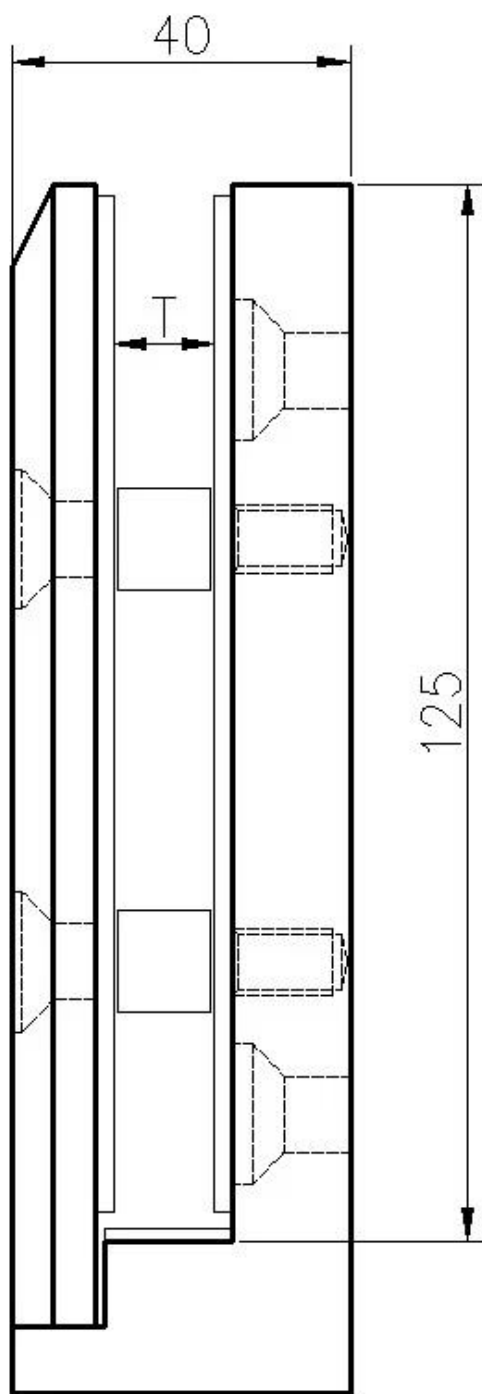

Duplex 2205 Πλευρική τοποθέτηση γυάλινο βύσμα για φράχτη πισίνας ή γυάλινο κιγκλίδωμα μπαλκονιού

περιγραφή προϊόντος

Προϊόν Μαμου	Duplex 2205 Πλευρική τοποθέτηση γυάλινο βύσμα για φράχτη πισίνας ή γυάλινο κιγκλίδωμα μπαλκονιού
Υλικό	Ανοξείδωτο ατσάλι 316 ή διπλό 2205
Φινίρισμα	Βουρτσισμένο καθρέφτη / σατέν
Για Glass Τχάλια	8-13,52 χιλιοστά
Υψος	143 χιλιοστά
Τρυπήστε τη γυάλινη οπή	Απαιτείται διάμετρος οπής 14 mm σε γυαλί
Ορος πληρωμής	PayPal, West Union, T / T
Μέθοδος κατασκευής	Μηχανική κατεργασία CNC (υψηλής ποιότητας)
Λεπτομέρειες συσκευασίας	1) Ένα κομμάτι σε μία σακούλα με φυσαλίδες και μετά σε ένα λευκό κουτί 2) 12 κομμάτια σε ένα χαρτοκιβώτιο Ή συσκευασία ως απαιτήσεις των πελατών
Εφαρμογή	Γυάλινο κάγκελο μπαλκονιού, κιγκλιδώματα σκάλας, σχέδιο κιγκλιδωμάτων καταστρώματος, φράχτη πισίνας, κιγκλίδωμα γυάλινου κιγκλιδώματος
Επιθεώρηση εργοστασίου	καλως ΗΡΘΑΤΕ
μικρόεπαρκής	Διαθέσιμο πριν από την παραγγελία
Βουνό	Στερέωση στερέωσης από γυαλί, πλευρική τοποθέτηση γυάλινου συνδετήρα σε σκυρόδεμα ή ξύλο
ΜΟQ	Χωρίς περιορισμούς. Μπορείτε να παραγγείλετε σύμφωνα με την εργασία σας απαίτηση.
OEM & ODM Υπηρεσία	Διαθέσιμος

Πλευρικό στήριγμα γυαλιού Καταλήγει

1) Πραγματικές φωτογραφίες με γυάλινο βύσμα τοποθέτησης

2) Μέγεθος υαλοπίνακα τοποθέτησης πλευρικής τοποθέτησης

3) Πρόγραμμα τοποθέτησης υαλοπίνακα

Συσκευασία ασφαλείας με γυάλινο βύσμα τοποθέτησης

1. Ένα κομμάτι σε μια σακούλα με φυσαλίδες και μετά σε ένα λευκό κουτί.
12 κομμάτια σε ένα χαρτοκιβώτιο.
2. Συσκευασία ως απαιτήσεις των πελατών.

Συχνές ερωτήσεις

1. Είστε εργοστάσιο;

Ναι, είμαστε εργοστάσιο.