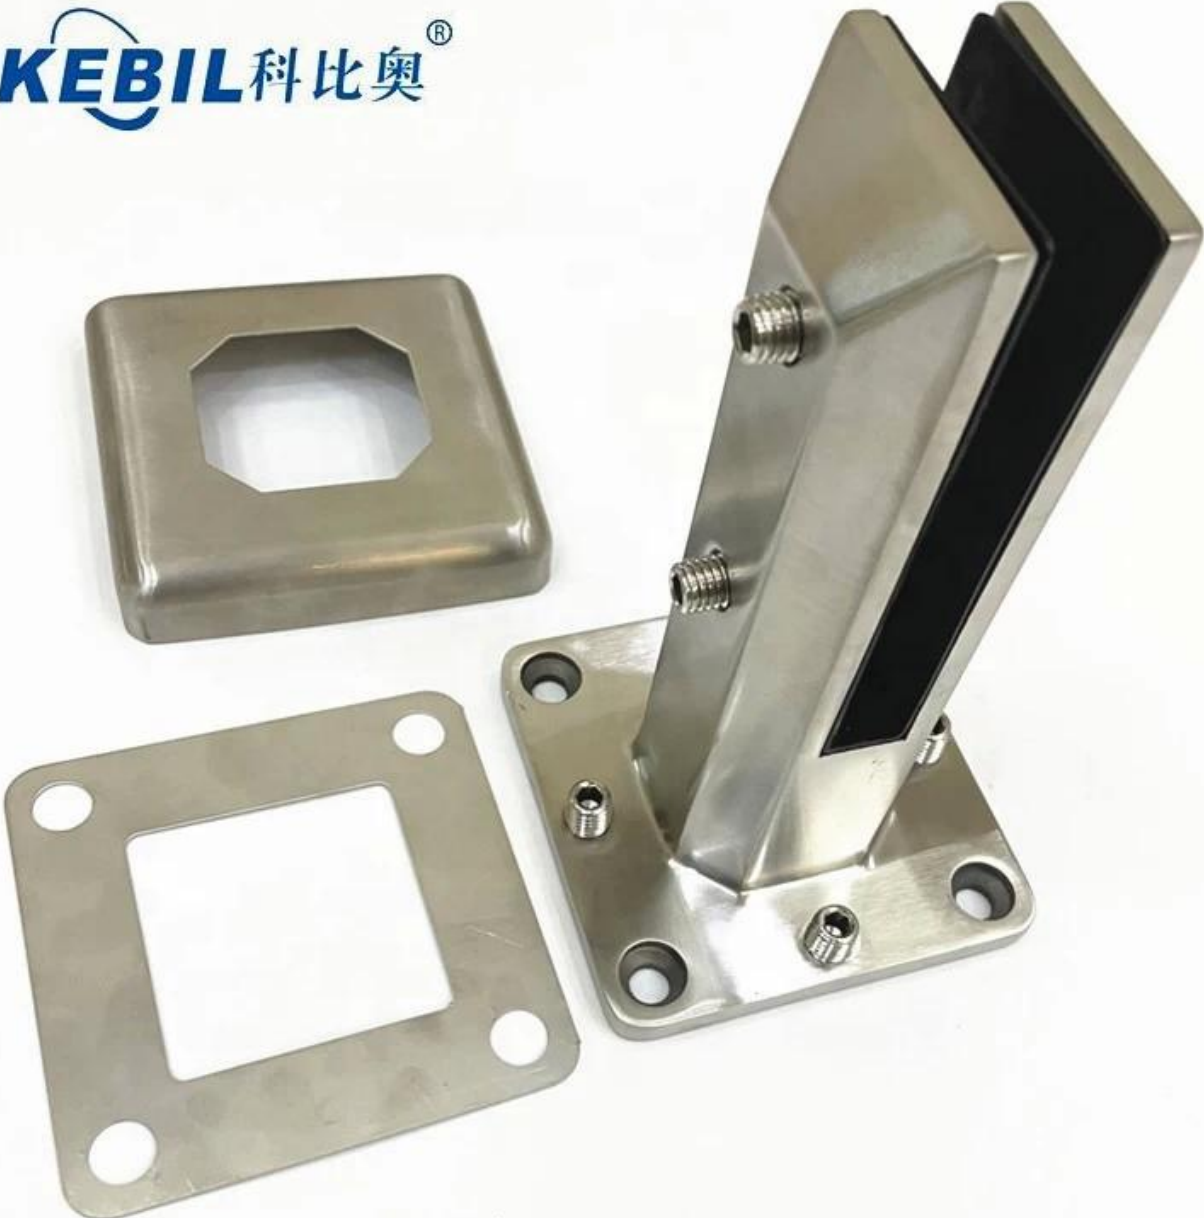

Duplex 2205 τετράγωνο γυάλινο καπέλο από ανοξείδωτο χάλυβα γυάλινο καπέλο

τετράγωνοποτήριτάπαμεσχιστόλιθοςτρύπεςεπίοβάσηπλάκα

Προϊόνπροβολή

Σατέν βουρτσισμένο φινίρισμα

KEBIL 科比奥®

Καθρέφτης γυαλισμένο φινίρισμα