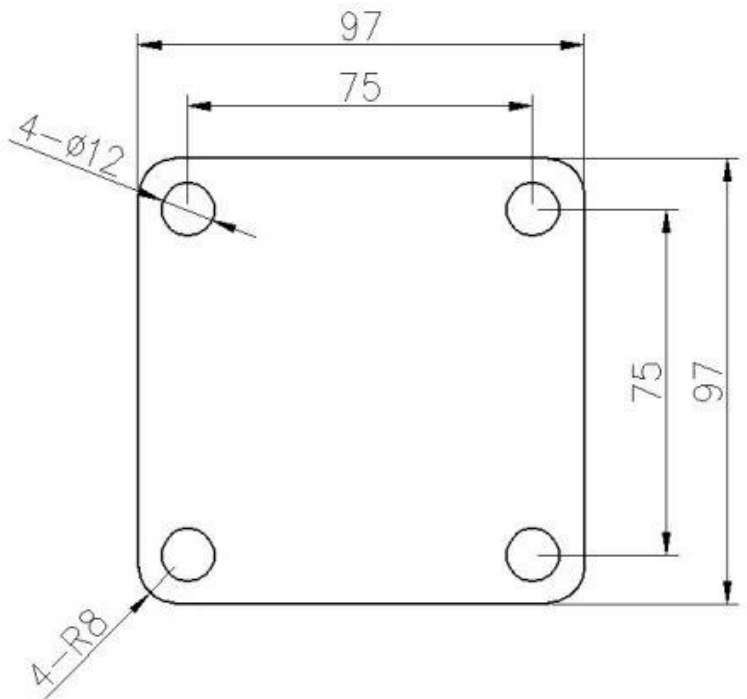

Φωτογραφία εφαρμογή