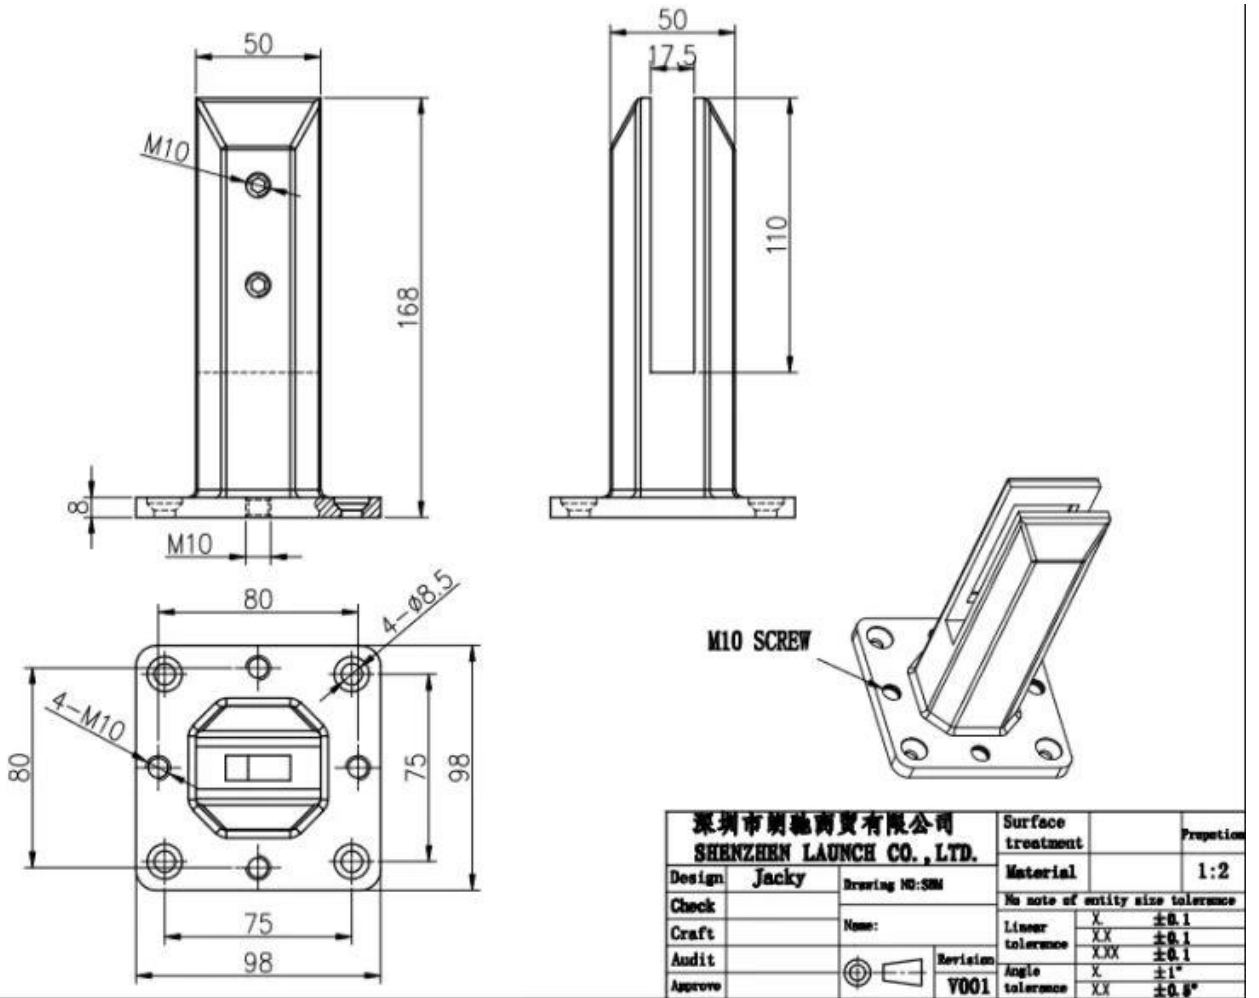

Ταμερικανικό σχέδιο