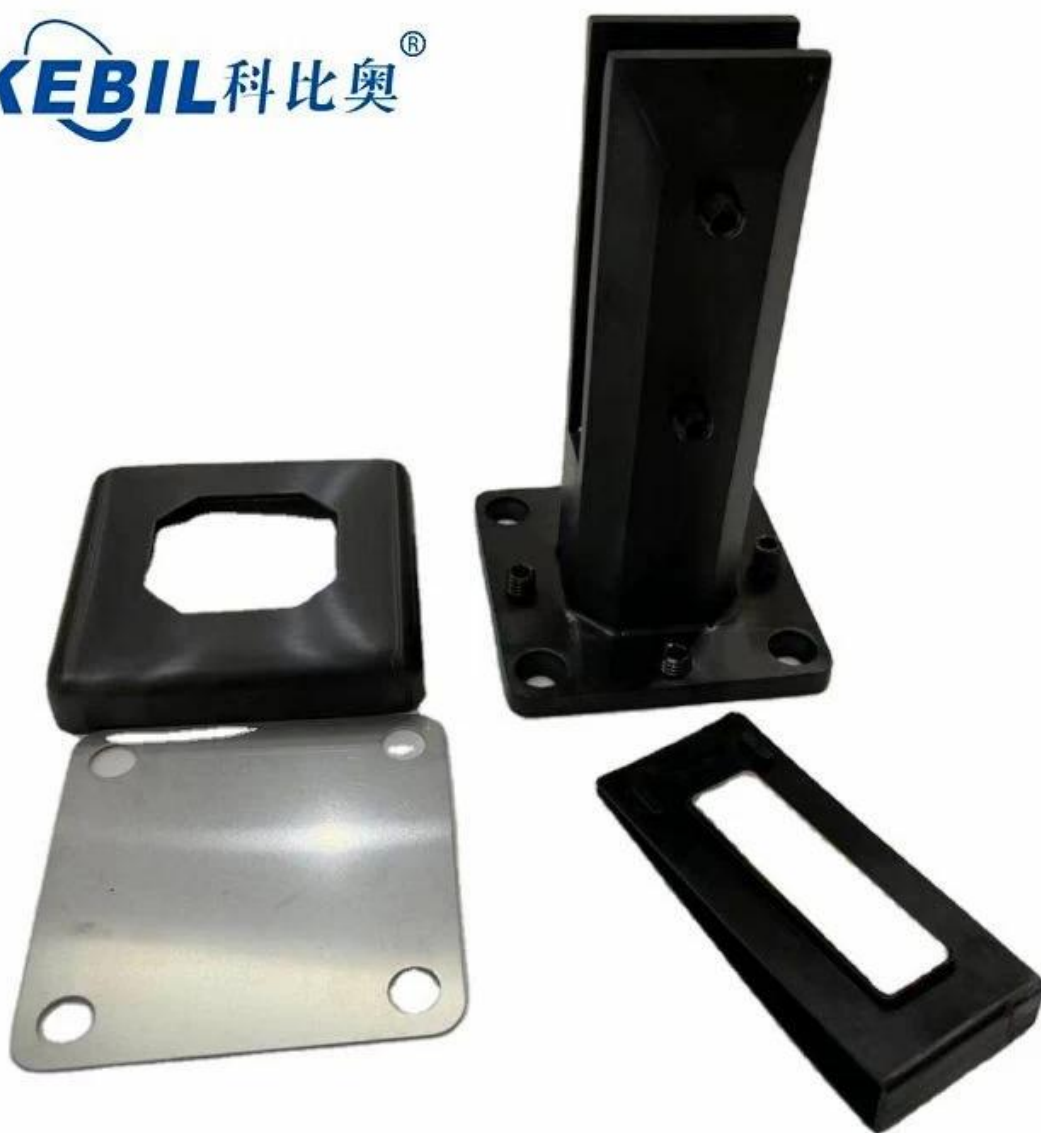

Duplex 2205 τετράγωνο γυάλινο καπέλο από ανοξείδωτο χάλυβα γυάλινο καπέλο

τετράγωνοποτήριτάπαμεσχιστόλιθοςτρύπεςεπίοβάσηπλάκα

Προϊόνπροβολή

Σατέν βουρτσισμένο φινίρισμα

KEBIL 科比奥®

Καθρέφτης γυαλισμένο φινίρισμα

Ματ μαύρη επίστρωση σκόνης

KEBIL 科比奥®

Ταμερικανικό σχέδιο

Φωτογραφία εφαρμογή

Μη διστάσετε να επικοινωνήσετε μαζί μου όταν τους ενδιαφέρει.

Ευγενής

sales04@launch-china.cn

WhatsApp / Τηλέφωνο / Wechat: +8615989339827