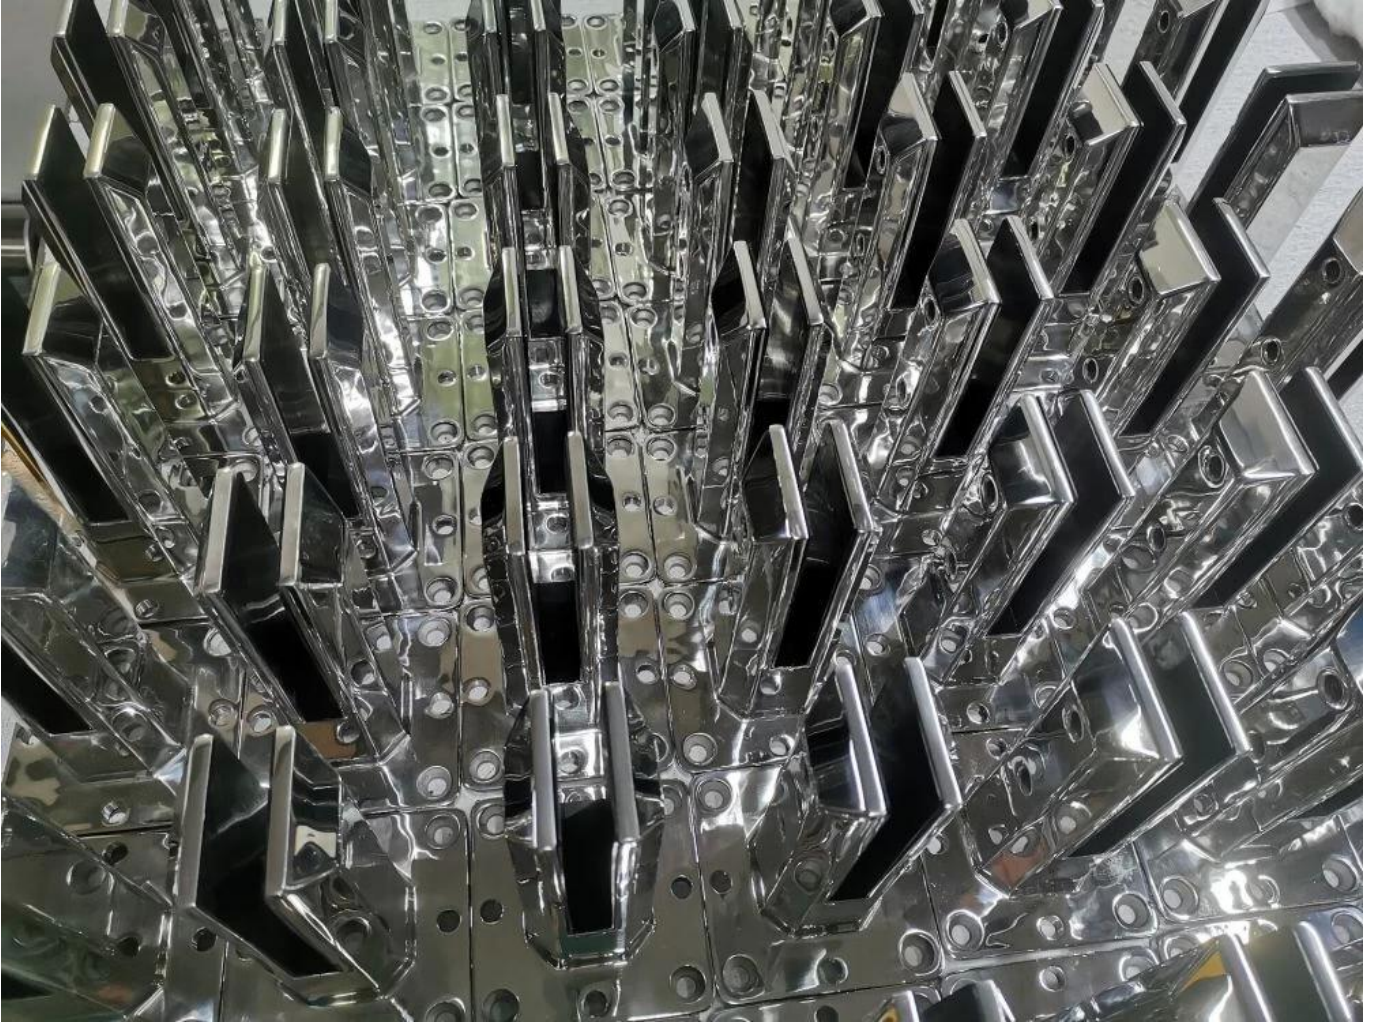

Duplex 2205 τετράγωνο γυάλινο καπέλο από ανοξείδωτο χάλυβα γυάλινο καπέλο

τετράγωνοποτήριτάπαμεσχιστόλιθοςτρύπεςεπίοβάσηπλάκα

Προϊόνπροβολή

Σατέν βουρτσισμένο φινίρισμα

KEBIL 科比奥®

Καθρέφτης γυαλισμένο φινίρισμα