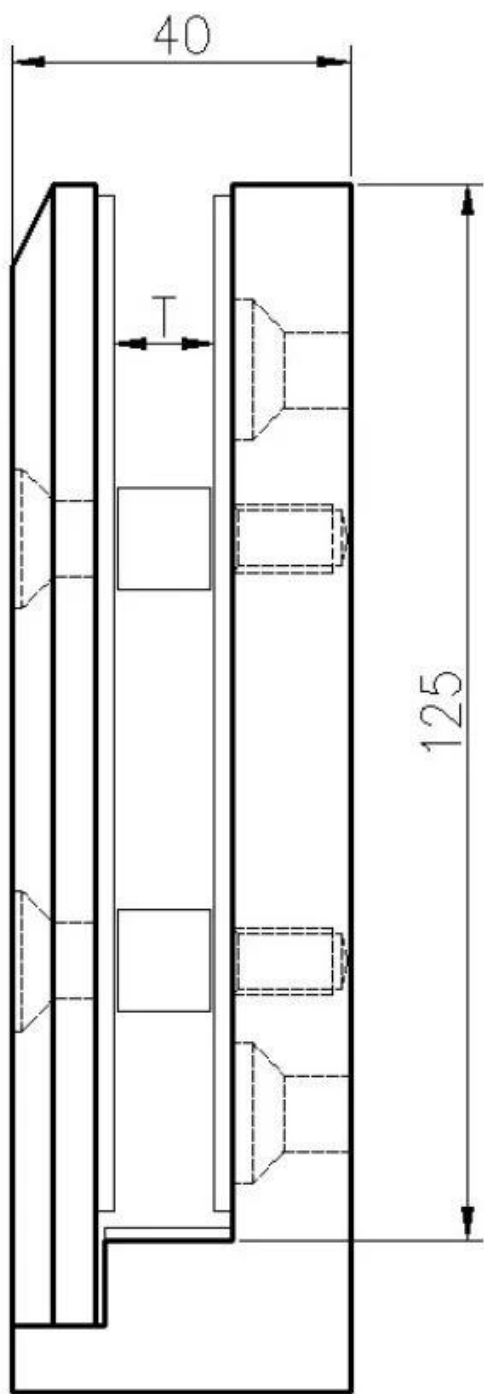

Πέντε Τύποι Γυάλινο Πείρο

Μέρος Αρ.	Υλικό	Φινίρισμα	Πάχος γυαλιού	Παρατηρήσεις
SBM	Διπλό 2205 316SS 304SS	Σατέν / Καθρέφτης	10-13,52 χιλιοστά	
RBM	Διπλό 2205 316SS 304SS	Σατέν / Καθρέφτης	10-13,52 χιλιοστά	
SCM	Διπλό 2205 316SS 304SS	Σατέν / Καθρέφτης	10-13,52 χιλιοστά	Επιπλέον μήκος διατίθεται με συγκόλληση
RCM	Διπλό 2205 316SS 304SS	Σατέν / Καθρέφτης	10-13,52 χιλιοστά	Επιπλέον μήκος διατίθεται με συγκόλληση
SFM	Διπλό 2205 316SS 304SS	Σατέν / Καθρέφτης	10-13,52 χιλιοστά	

KEBIL 科比奥®

**Τεχνικό σχέδιο
SBM & SCM**

RBM & RCM

Πλαϊνό SFM

Σχέδια εφαρμογής

KEBIL 科比奥®

Μη διστάσετε να επικοινωνήσετε όταν έχετε ερώτηση για αυτούς.

Attn: Φρανκ Φανγκ