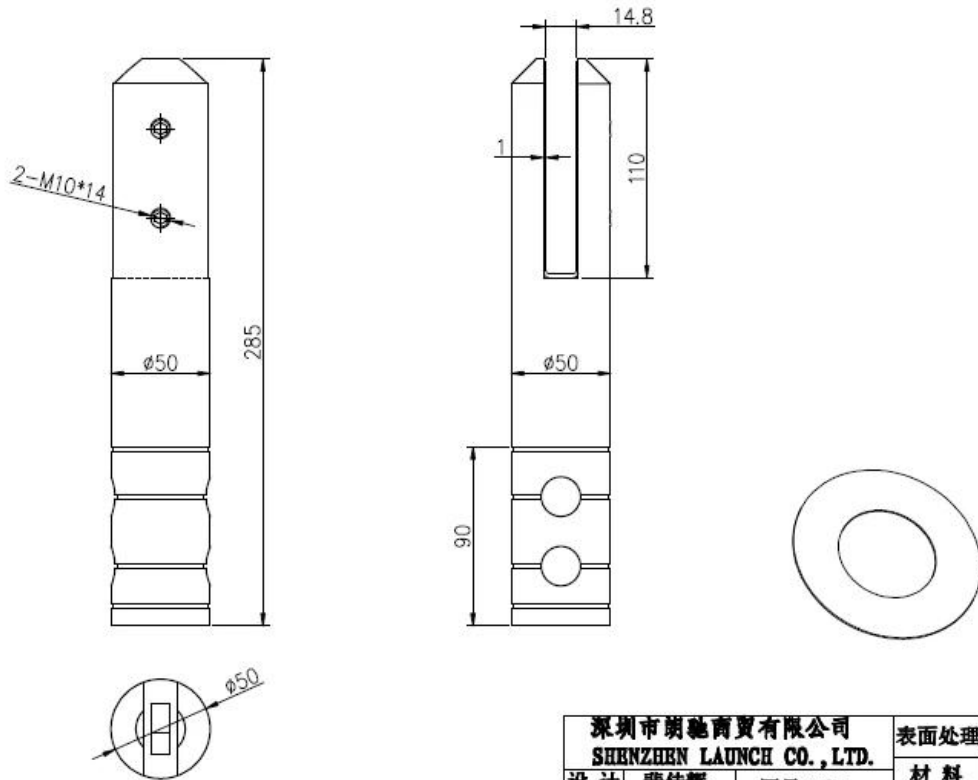

### **1) Κύρια χαρακτηριστικά του τρυπανιού πυρήνα στο αλεσμένο γυαλί Spigot**

- Χρειάζονται τρύπες στο έδαφος για στερέωση
- Για πάχους γυαλιού πάχους 10-13,52mm
- Με διακοσμητικό δαχτυλίδι κάλυψης
- Duplex 2205 ή από ανοξειδωτο χάλυβα υλικό
- Σατέν / καθρέφτη / μαύρο φινίρισμα
- Διατίθεται επιπλέον μήκος με τη συγκόλληση
- 2 τεμ για ένα γυάλινο πλαίσιο εντός 1,2 μ
- MOQ 10 τεμάχια

### **2)RCM πυρήνα πυρκαγιάς γυαλί spigot φωτογραφία**

**KEBIL** 科比奥®

**3)RCM πυρήνα τρυπανιού**

深圳市朗驰商贸有限公司 SHENZHEN LAUNCH CO., LTD.		表面处理		比例
设计	裴佳辉	材料	2205	1:2.5
校对	图号:RCM	未注实体尺寸公差		
工艺	名称:RCMapigot	X	±0.1	
审核	版次	XX	±0.1	
批准		XX	±0.1	
	⊕	角度公差	X	±1°
			XX	±0.5°