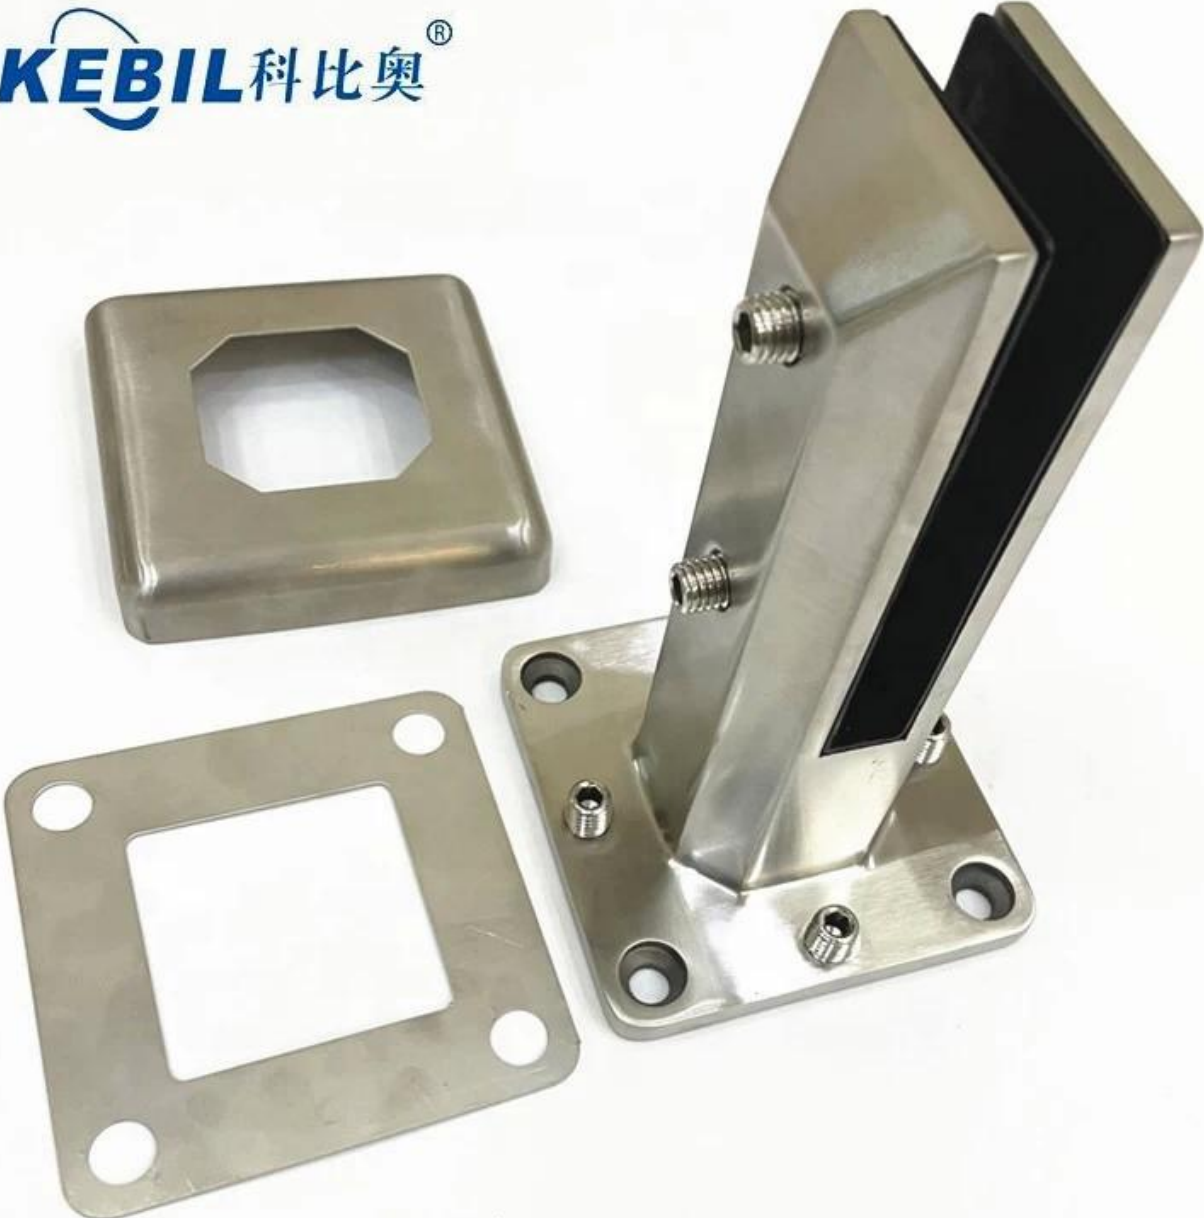

## Duplex 2205 Κορυφαία γυάλινο γυάλινο καπέλο

### Προϊόνπροβολή

Σατέν βουρτσισμένο φινίρισμα

**KEBIL** 科比奥®

Καθρέφτης γυαλισμένο φινίρισμα

Ματ μαύρη επίστρωση σκόνης

**KEBIL** 科比奥®

**Ταμερικανικό σχέδιο**

Φωτογραφία εφαρμογή