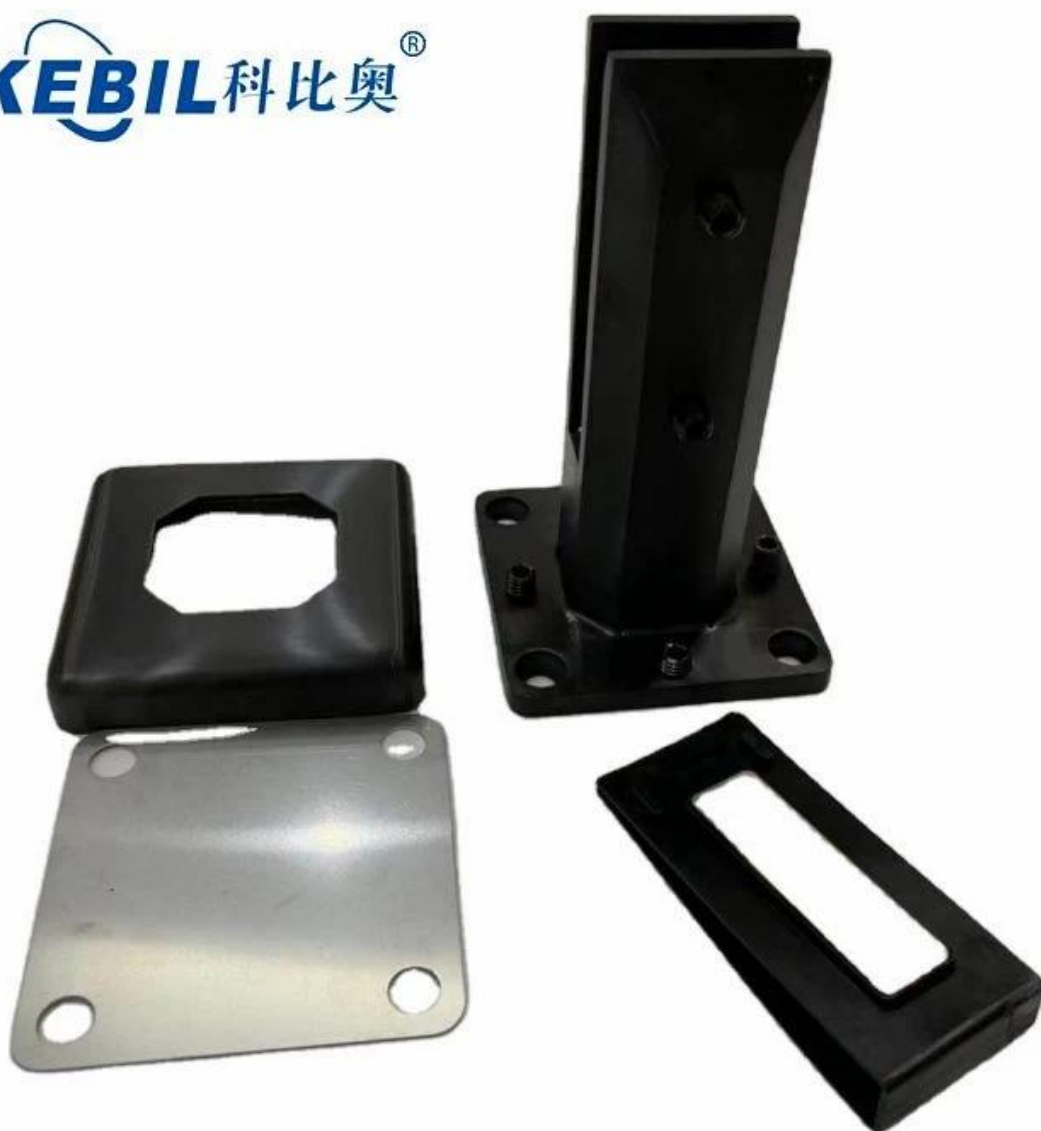

## Duplex 2205 Κορυφαία γυάλινο γυάλινο καπέλο

### Προϊόνπροβολή

Σατέν βουρτσισμένο φινίρισμα

**KEBIL** 科比奥®

Καθρέφτης γυαλισμένο φινίρισμα

Ματ μαύρη επίστρωση σκόνης

**KEBIL** 科比奥®

**Ταμερικανικό σχέδιο**

Φωτογραφία εφαρμογή