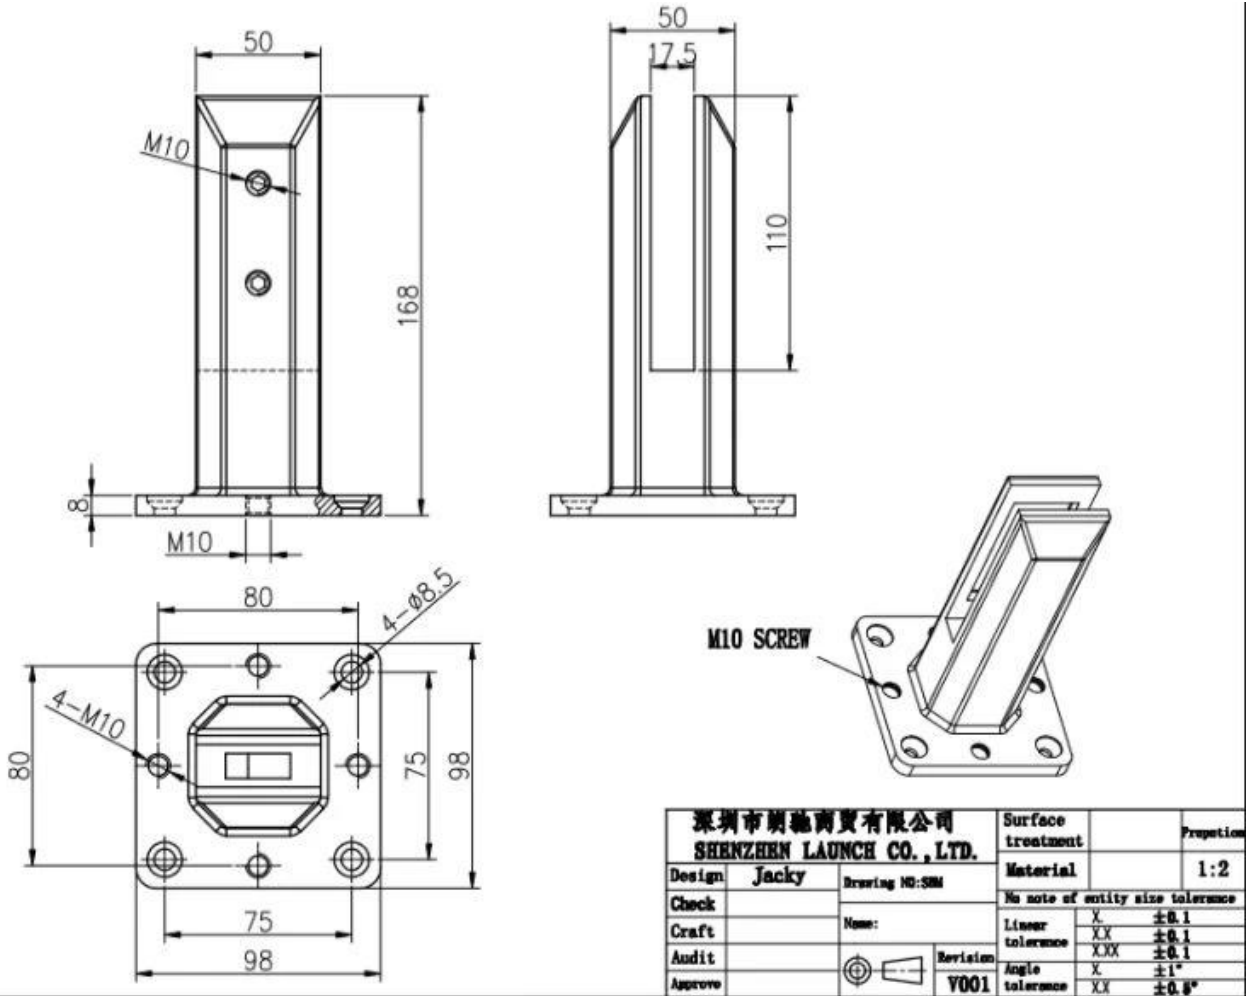

### Προϊόνπροβολή

Σατέν βουρτσισμένο φινίρισμα

**KEBIL** 科比奥®

Καθρέφτης γυαλισμένο φινίρισμα

Ματ μαύρη επίστρωση σκόνης

**KEBIL** 科比奥®

**Ταμερικανικό σχέδιο**

Φωτογραφία εφαρμογή