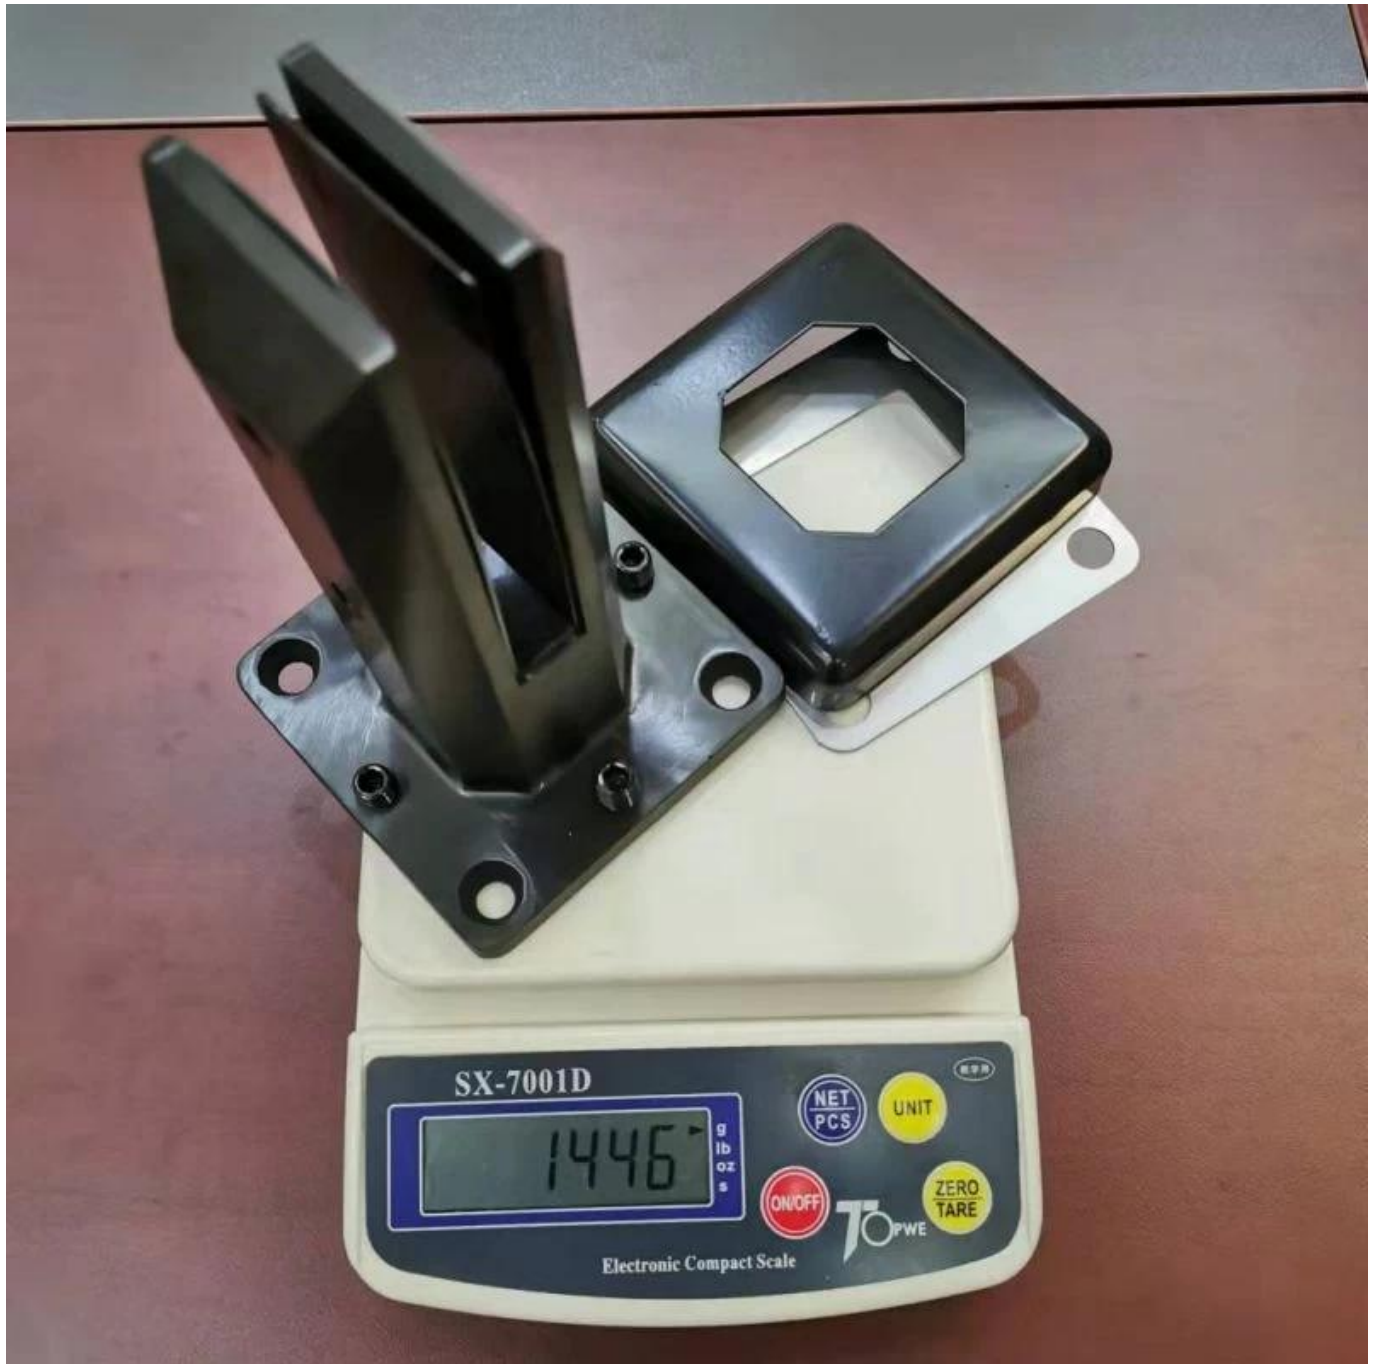

**DUPLEX 2205 Ανοξείδωτο χάλυβα ρυθμιζόμενο γυάλινο
καπέλο Για απρόσεκτος κολύμπι πισίνα ξαφασκία**

Προϊόνπροβολή

Επιφάνεια σατέν

Ματ μαύρη επιφάνεια

Τεχνικός σχέδιο

Πλατεία και στρογγυλή κορυφαία σιδηροτροχιά

Φωτογραφία εφαρμογή

Άλλες συναφείς γυάλινες καπέλες

Surface finish
Satin

Surface finish
Mirror

RBM

SBM

RCM

SCM