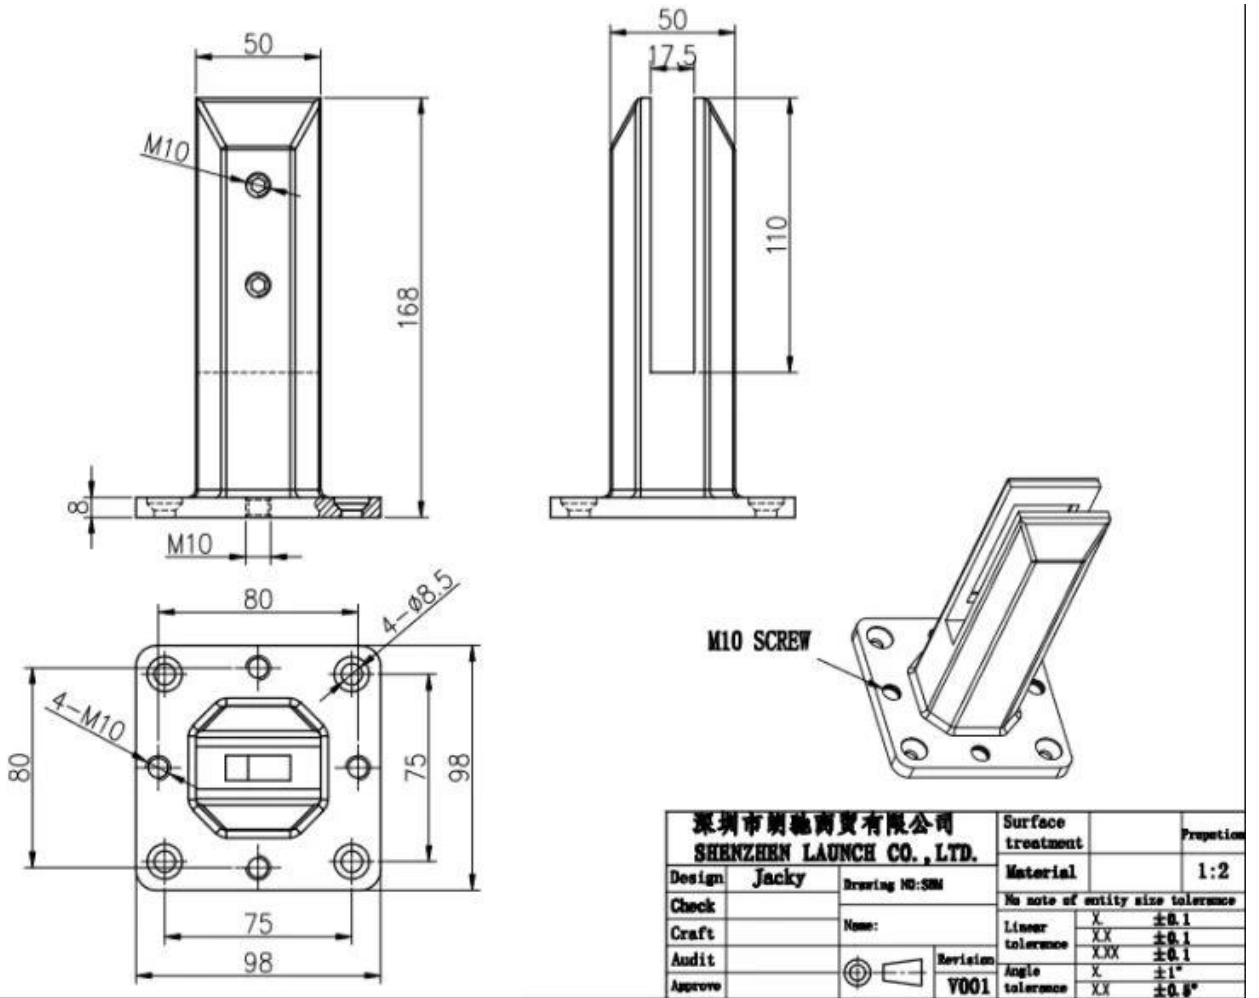

**DUPLEX 2205 Ανοξείδωτο χάλυβα ρυθμιζόμενο γυάλινο
καπέλο Για απρόσεκτος κολύμπι πισίνα ξαφασκία**

Προϊόνπροβολή

Επιφάνεια σατέν

Ματ μαύρη επιφάνεια

Τεχνικός σχέδιο

Πλατεία και στρογγυλή κορυφαία σιδηροτροχιά