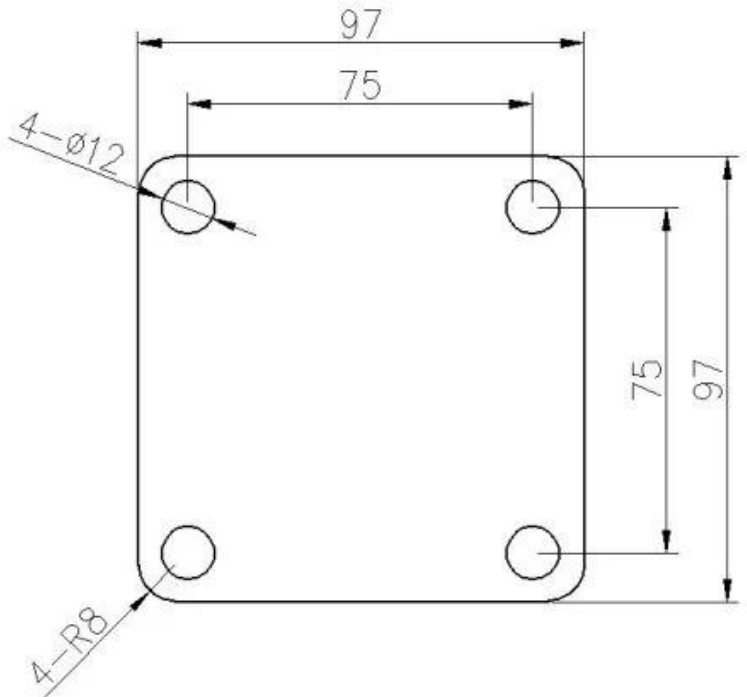

**DUPLEX 2205 Ανοξείδωτο χάλυβα ρυθμιζόμενο γυάλινο
καπέλο Για απρόσεκτος κολύμπι πισίνα ξαφασκία**

Προϊόνπροβολή

Επιφάνεια σατέν

Ματ μαύρη επιφάνεια

Τεχνικός σχέδιο

Πλατεία και στρογγυλή κορυφαία σιδηροτροχιά