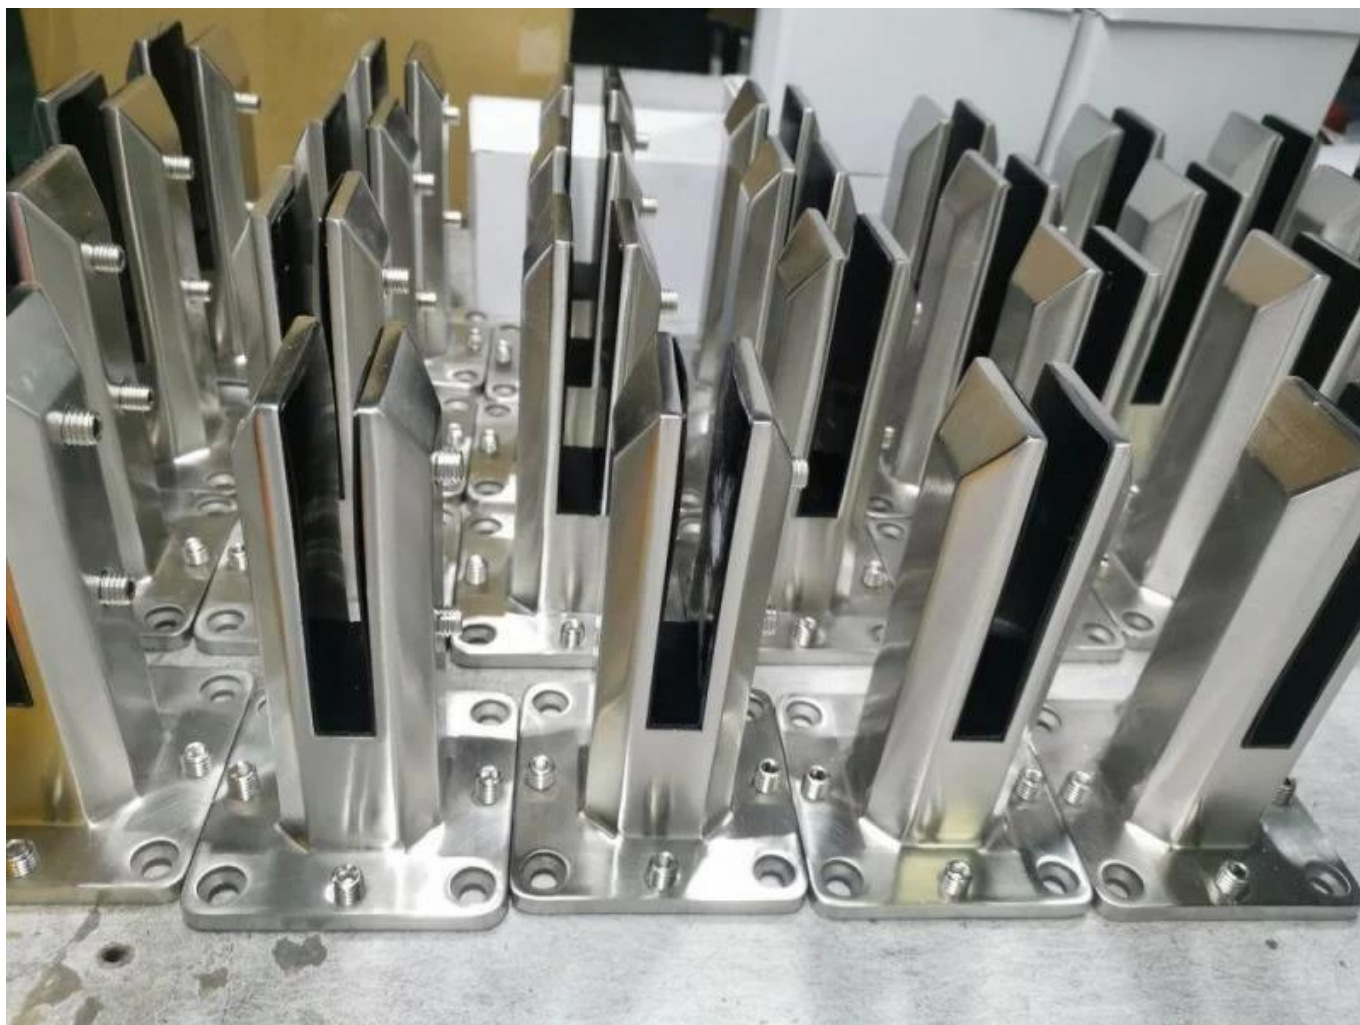

**DUPLEX 2205 Ανοξείδωτο χάλυβα ρυθμιζόμενο γυάλινο
καπέλο Για απρόσεκτος κολύμπι πισίνα ξαφασκία**

Προϊόνπροβολή

Επιφάνεια σατέν

Ματ μαύρη επιφάνεια

Τεχνικός σχέδιο

Πλατεία και στρογγυλή κορυφαία σιδηροτροχιά

Φωτογραφία εφαρμογή

Άλλες συναφείς γυάλινες καπέλες

Surface finish
Satin

Surface finish
Mirror

RBM

SBM

RCM

SCM