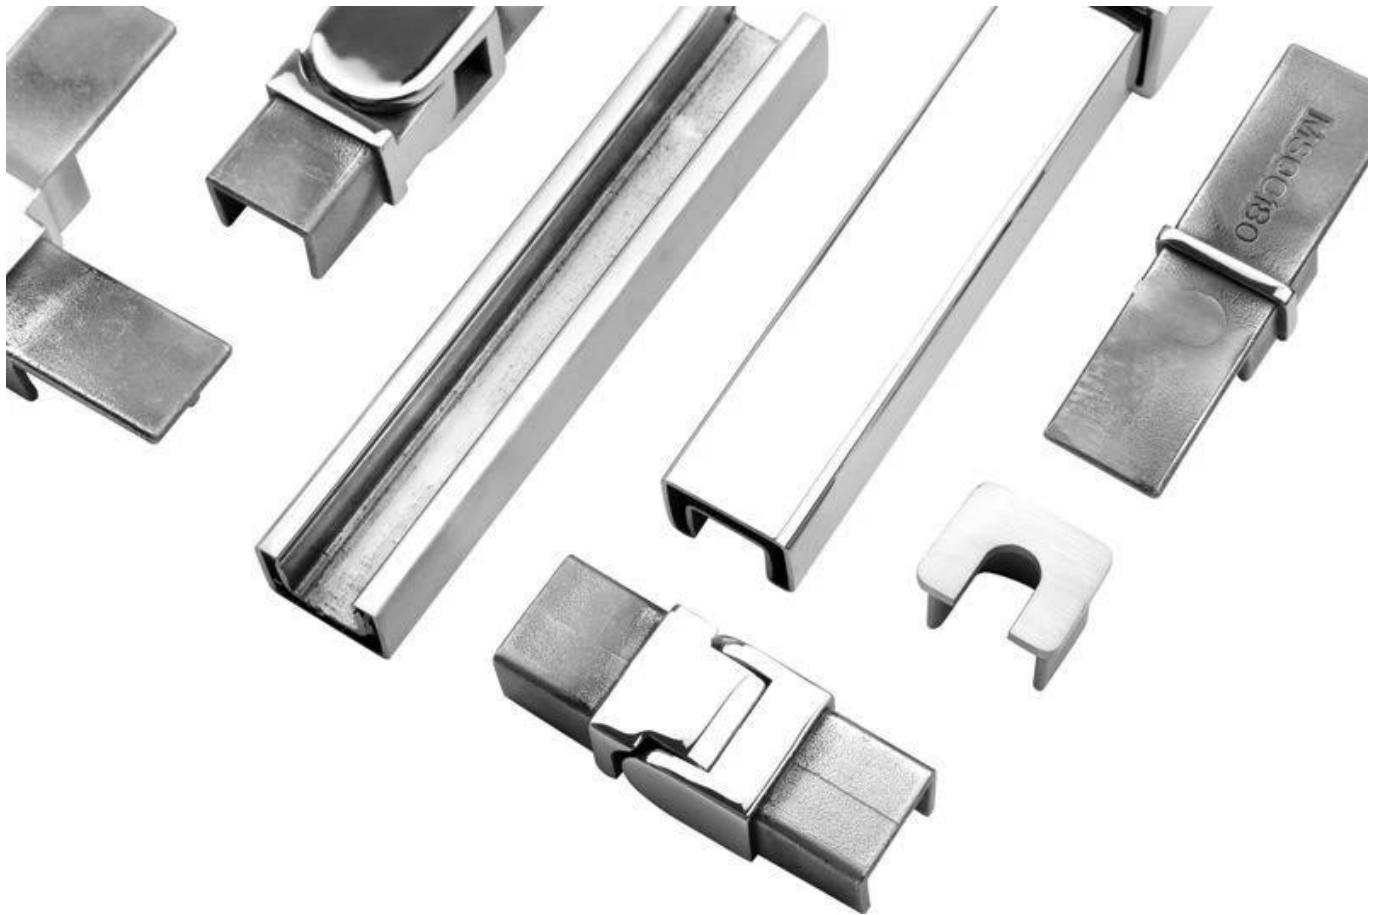

**DUPLEX 2205 Ανοξείδωτο χάλυβα ρυθμιζόμενο γυάλινο
καπέλο Για απρόσεκτος κολύμπι πισίνα ξαφασκία**

Προϊόνπροβολή

Επιφάνεια σατέν

Ματ μαύρη επιφάνεια

Τεχνικός σχέδιο

Πλατεία και στρογγυλή κορυφαία σιδηροτροχιά

Φωτογραφία εφαρμογή

Άλλες συναφείς γυάλινες καπέλες

Surface finish
Satin

Surface finish
Mirror

RBM

SBM

RCM

SCM