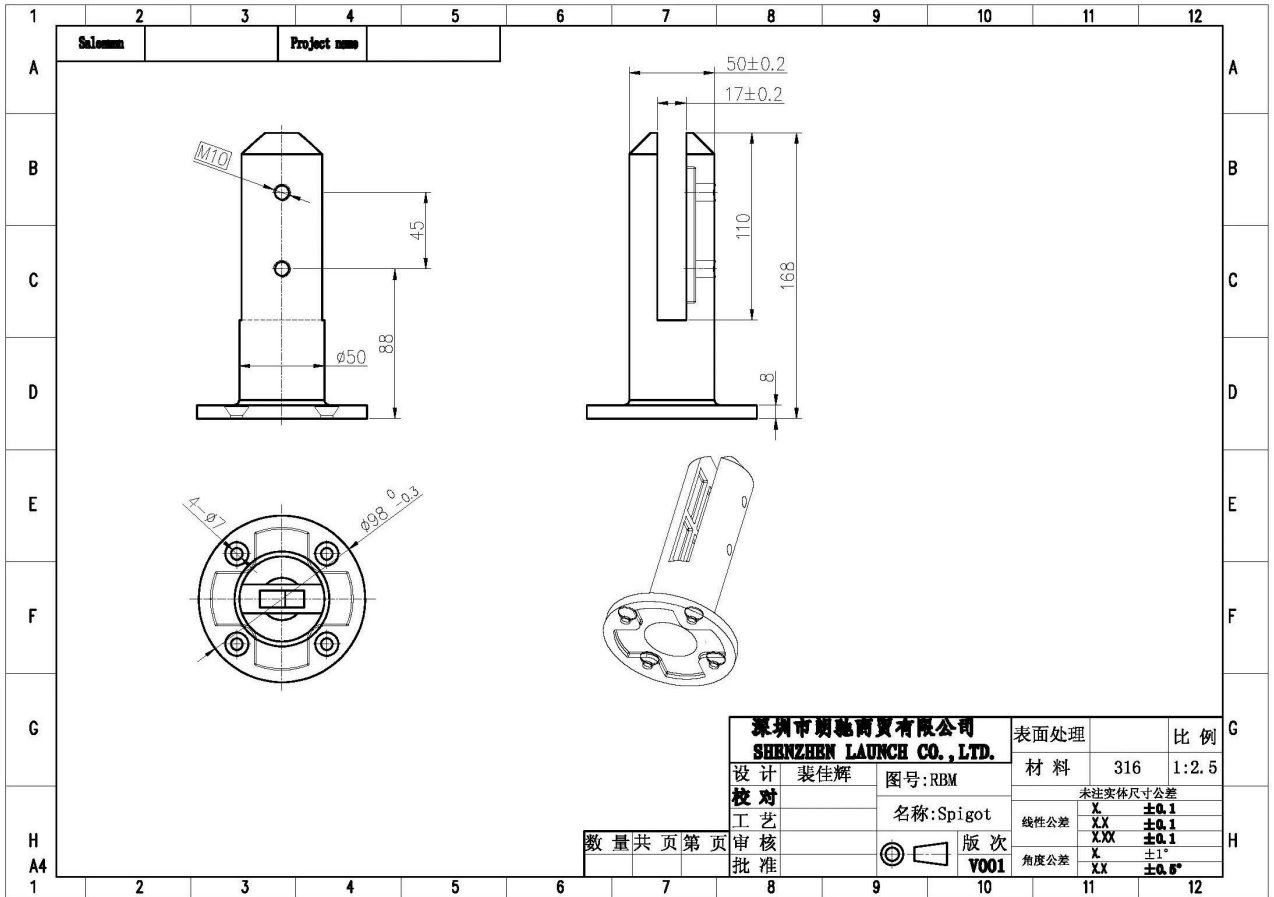

Φωτογραφίες με μαύρη σκόνη με επικάλυψη στρογγυλό γυάλινο κιγκλίδωμα

σατινέ φινίρισμα -

φινίρισμα καθρέφτη-

Διαστάσεις του στρογγυλού βαλοκαθαριστήρα RBM

Φωτογραφίες συσκευασίας γυάλινων κιγκλιδωμάτων

2014/03/19