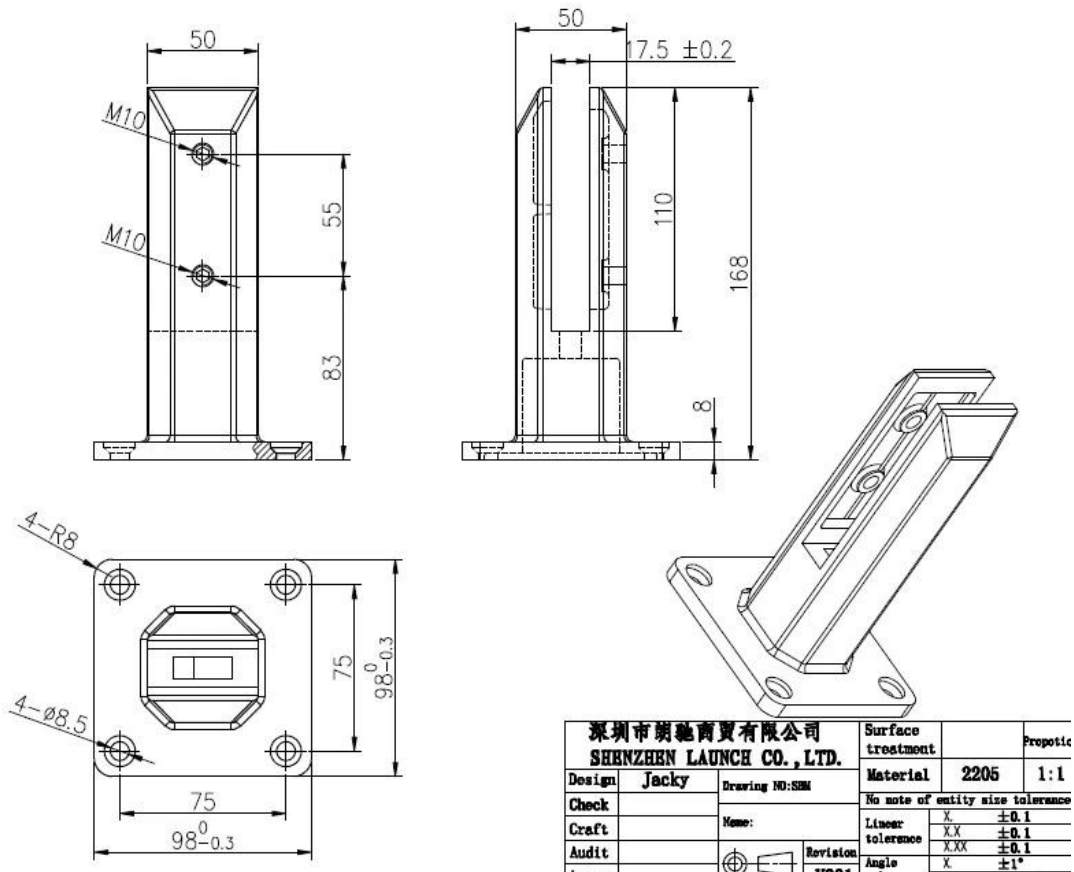

Άλλα μοντέλα γυάλινων σφιγκτήρων είναι διαθέσιμα για επιλογή, κάντε κλικ στην παρακάτω φωτογραφία για περισσότερες πληροφορίες. -

Glass spigot