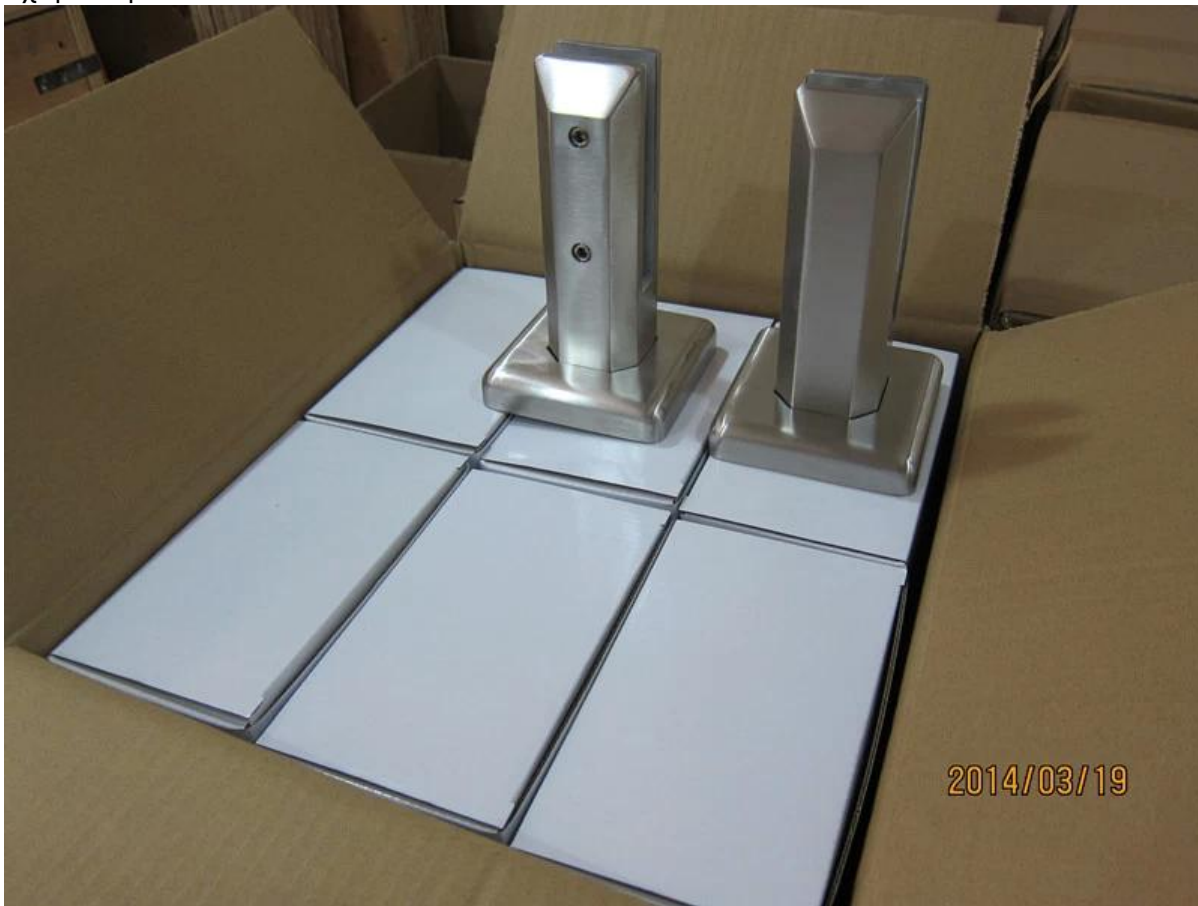

MODEL # RBM

MODEL # RCM

**Λεπτομέρειες συσκευασίας για σφιγκτήρα γυαλιού SBM-**

1 τεμ σε λευκό κουτί, 12 τεμ σε χαρτοκιβώτιο, μέγεθος χαρτοκιβωτίου 365 \* 330 \* 230 mm, 18,4 kg

/ χαρτοκιβώτιο

2014/03/19

**Φωτογραφίες έργου από σφιγκτήρες μπαλκονόπορτας Duplex 2205 με γυάλινο μπαλκόνι**