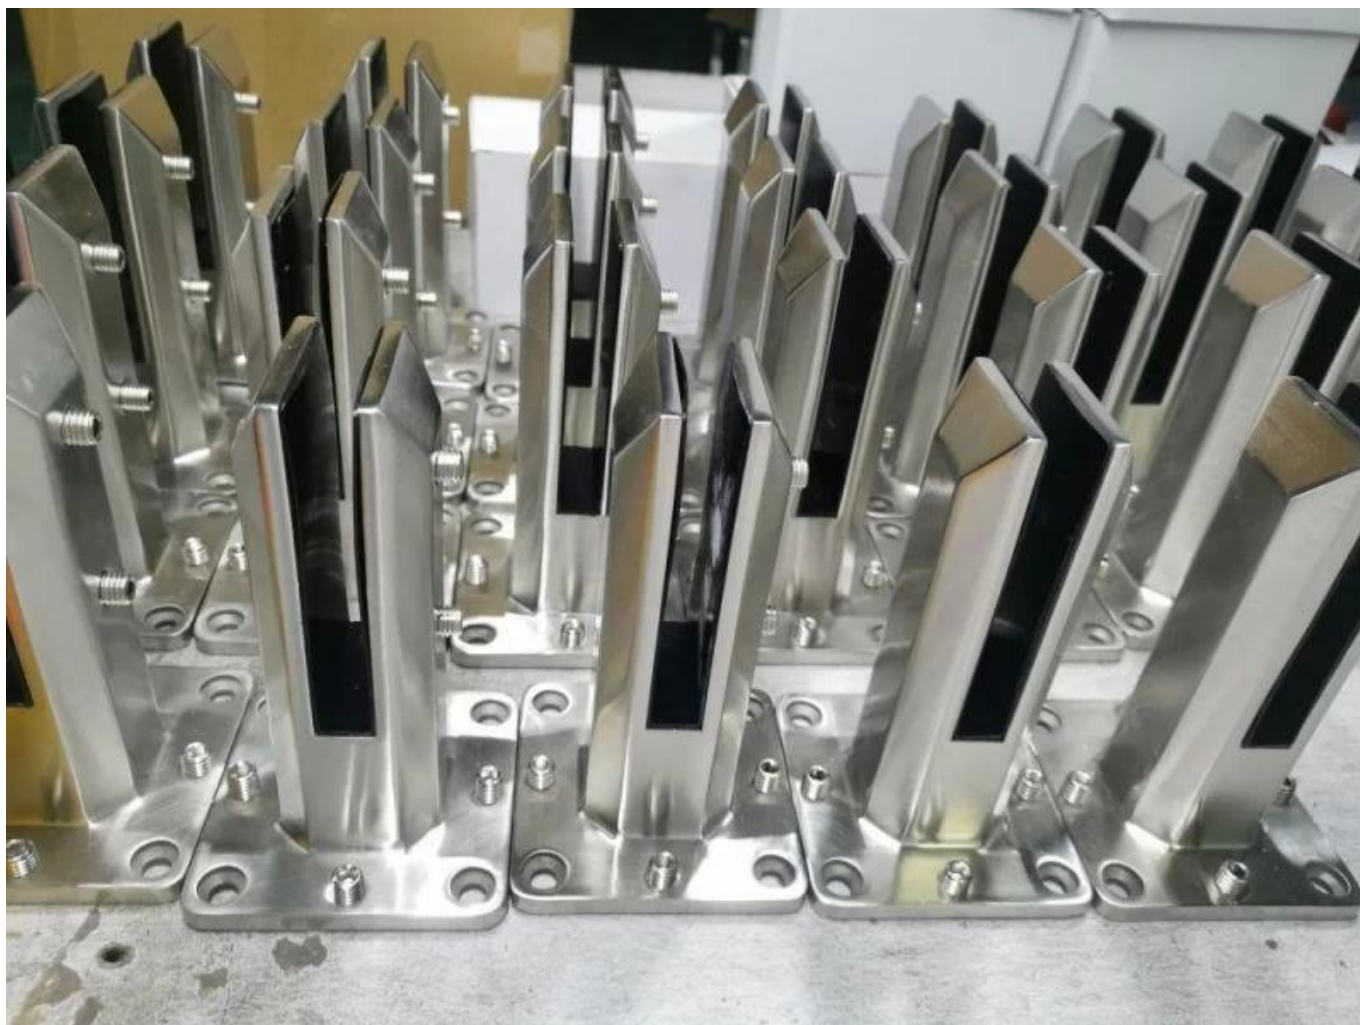

**DUPLEX 2205 Ανοξείδωτο χάλυβα ρυθμιζόμενο γυάλινο  
καπέλο Για απρόσεκτος κολύμπι σίναξι φασκία**

**Προϊόνπροβολή**

**Επιφάνεια σατέν**

**Ματ μαύρη επιφάνεια**

**Τεχνικός σχέδιο**

Φωτογραφία εφαρμογή

**Άλλες συναφείς γυάλινες καπέλες**