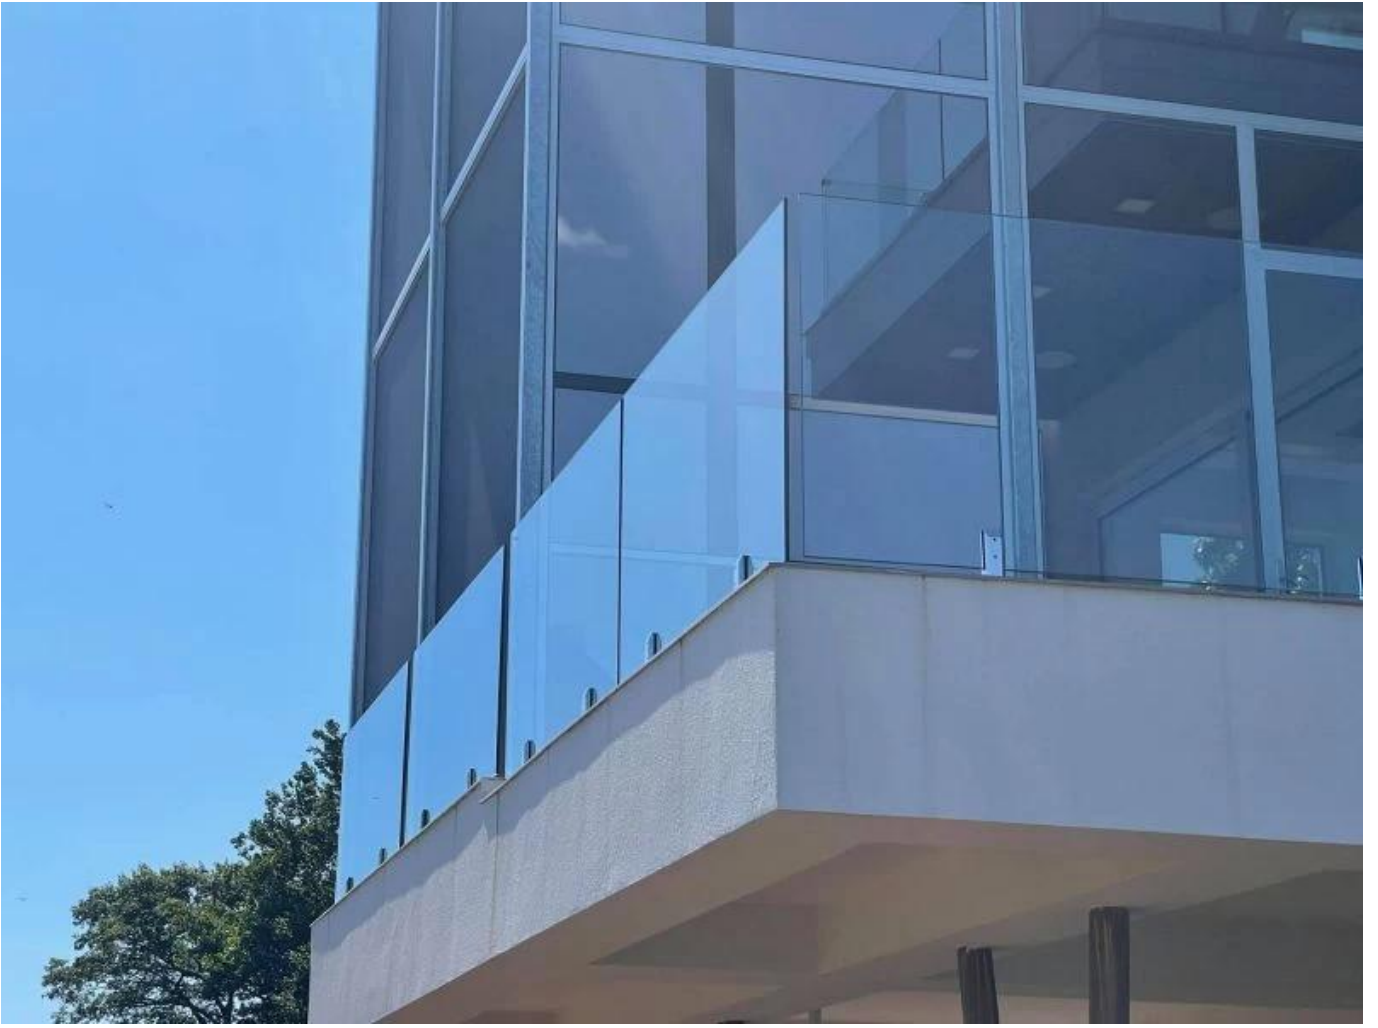

**DUPLEX 2205 Ανοξείδωτο χάλυβα ρυθμιζόμενο γυάλινο  
καπέλο Για απρόσεκτος κολύμπι σίναξι φασκία**

**Προϊόνπροβολή**

**Επιφάνεια σατέν**

**Ματ μαύρη επιφάνεια**

**Τεχνικός σχέδιο**

Φωτογραφία εφαρμογή

**Άλλες συναφείς γυάλινες καπέλες**