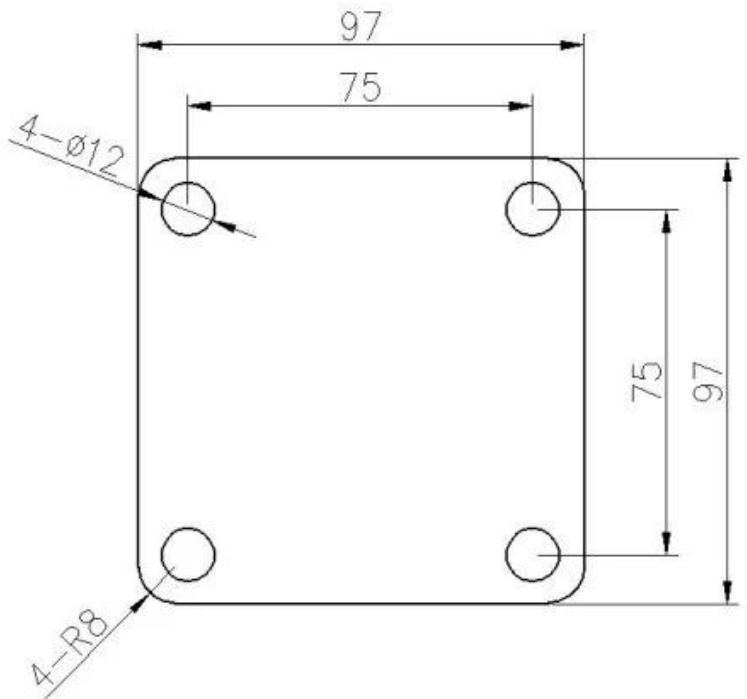

**DUPLEX 2205 Ανοξείδωτο χάλυβα ρυθμιζόμενο γυάλινο  
καπέλο Για απρόσεκτος κολύμπι σίναξι φασκία**

**Προϊόνπροβολή**

**Επιφάνεια σατέν**

**Ματ μαύρη επιφάνεια**

**Τεχνικός σχέδιο**

Φωτογραφία εφαρμογή

**Άλλες συναφείς γυάλινες καπέλες**