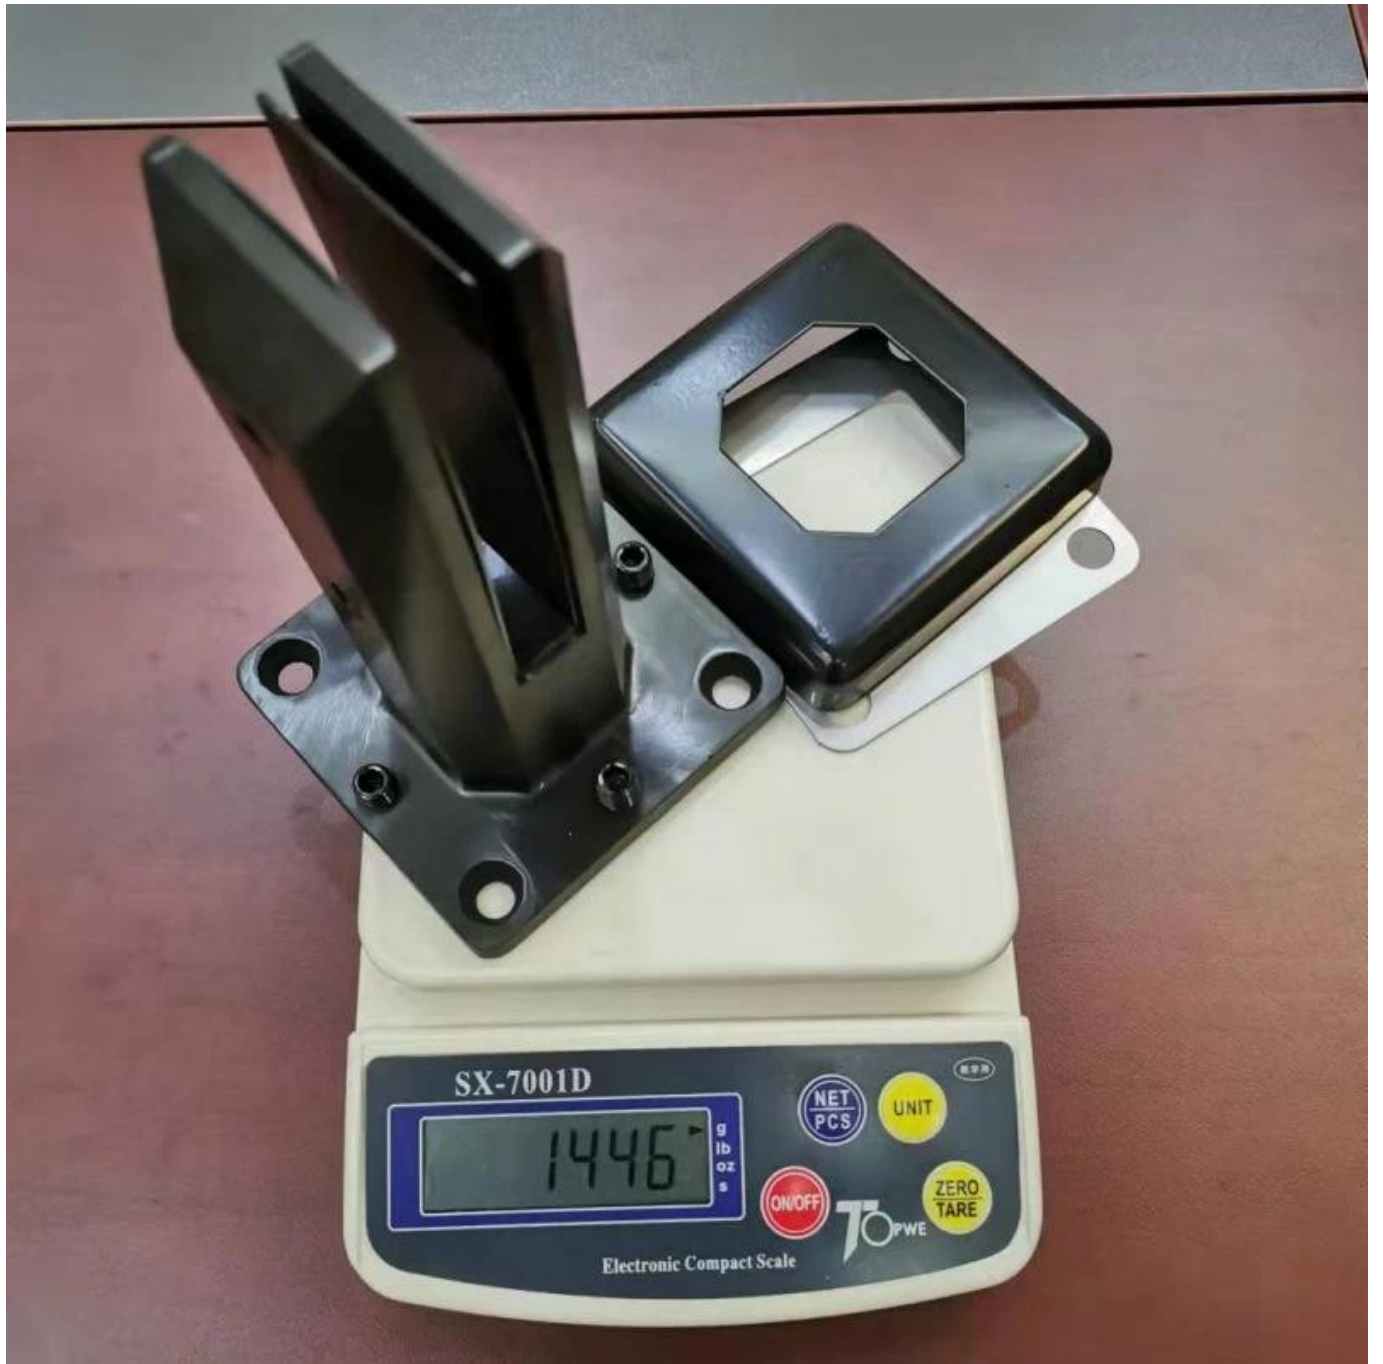

**DUPLEX 2205 Ανοξείδωτο χάλυβα ρυθμιζόμενο γυάλινο  
καπέλο Για απρόσεκτος κολύμπι σίναξι φασκία**

**Προϊόνπροβολή**

**Επιφάνεια σατέν**

**Ματ μαύρη επιφάνεια**

**Τεχνικός σχέδιο**

Φωτογραφία εφαρμογή

**Άλλες συναφείς γυάλινες καπέλες**