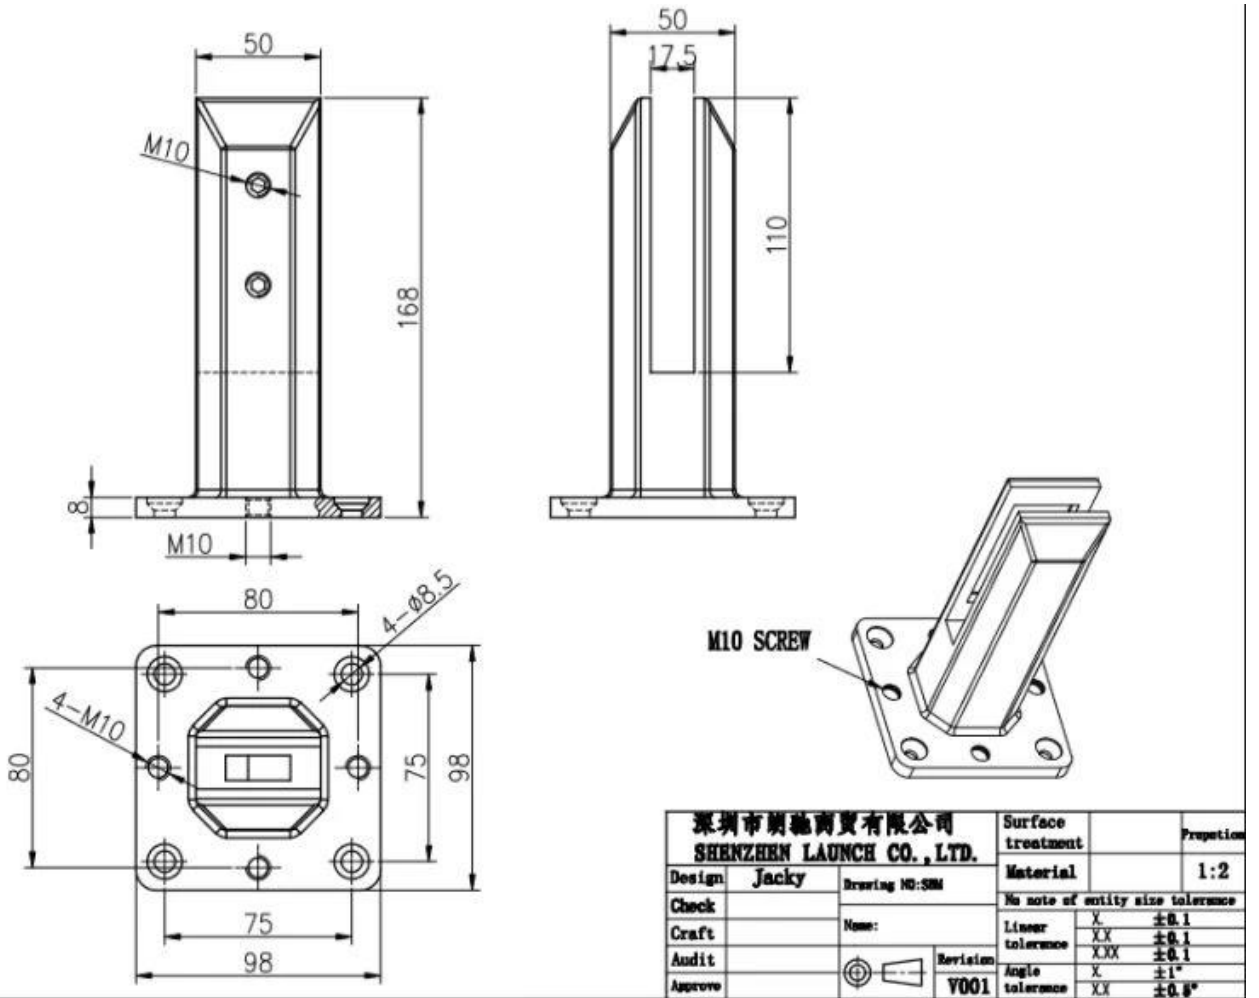

**DUPLEX 2205 Ανοξείδωτο χάλυβα ρυθμιζόμενο γυάλινο  
καπέλο Για απρόσεκτος κολύμπι σίναξι φασκία**

**Προϊόνπροβολή**

**Επιφάνεια σατέν**

**Ματ μαύρη επιφάνεια**

**Τεχνικός σχέδιο**

Φωτογραφία εφαρμογή

**Άλλες συναφείς γυάλινες καπέλες**