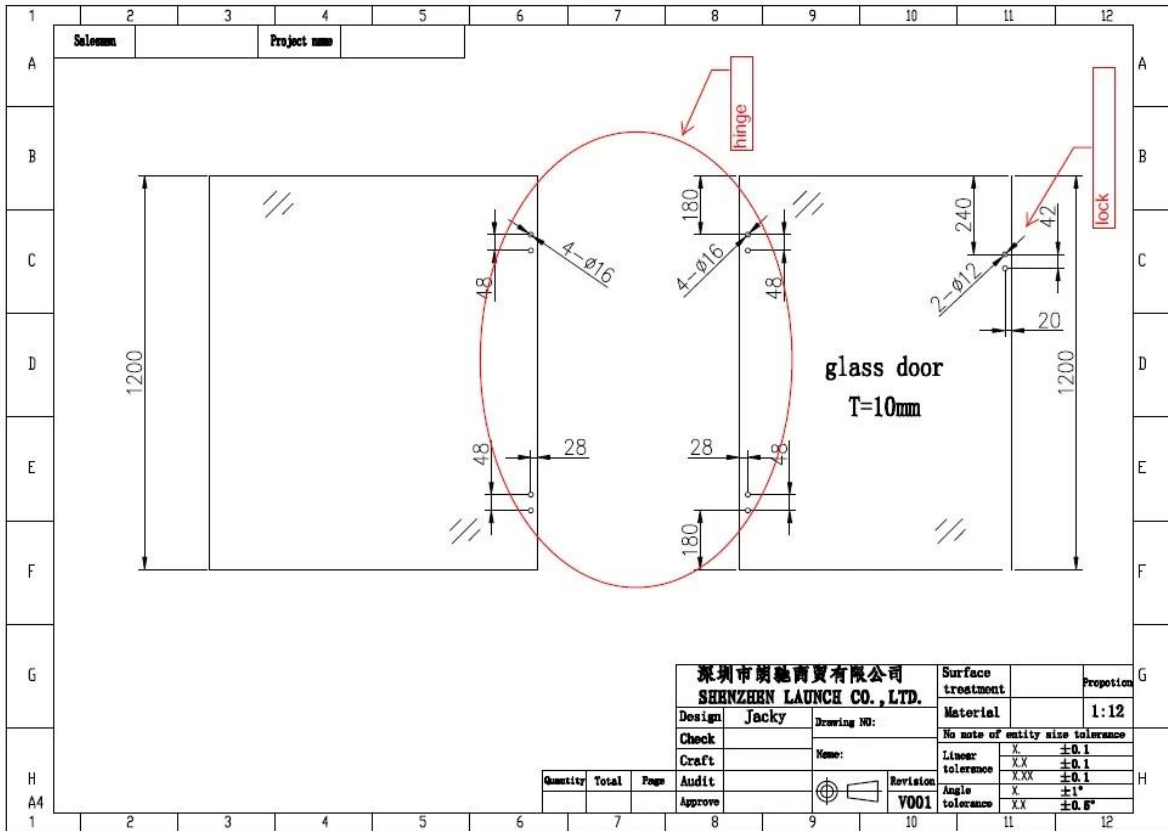

Το Shenzhen Launch παρέχει διπλό από ανοξείδωτο χάλυβα Duplex 2205 Πυροσπόνια Πύλη Πυροσβεστικής Πύλης με έντονη αντοχή στη διάβρωση για αλμυρές πισίνες, θαλάσσιες περιοχές.

DUPLEX 2205 Πυροσαρχείο Πύλη Πύλη Πύλη Πύλη, Γυαλί σε τοίχο με μαγνητικό κάλυμμα από ανοξείδωτο χάλυβα-

διπλής όψης 2205 Πυροσαρμογή Πύλη Πύλη Grass Area διατίθεται -

Τύπος

Σχέδια γυάλινων θυρών που απαιτούνται για το γυαλί κλειδαριά και τους μεντεσέδες γυαλιού-

DUPLEX 2205 Πυρκαγιά Πύλη Πύλη Πύλη Πύλη Πύλη για το φράκτη της πισίνας-