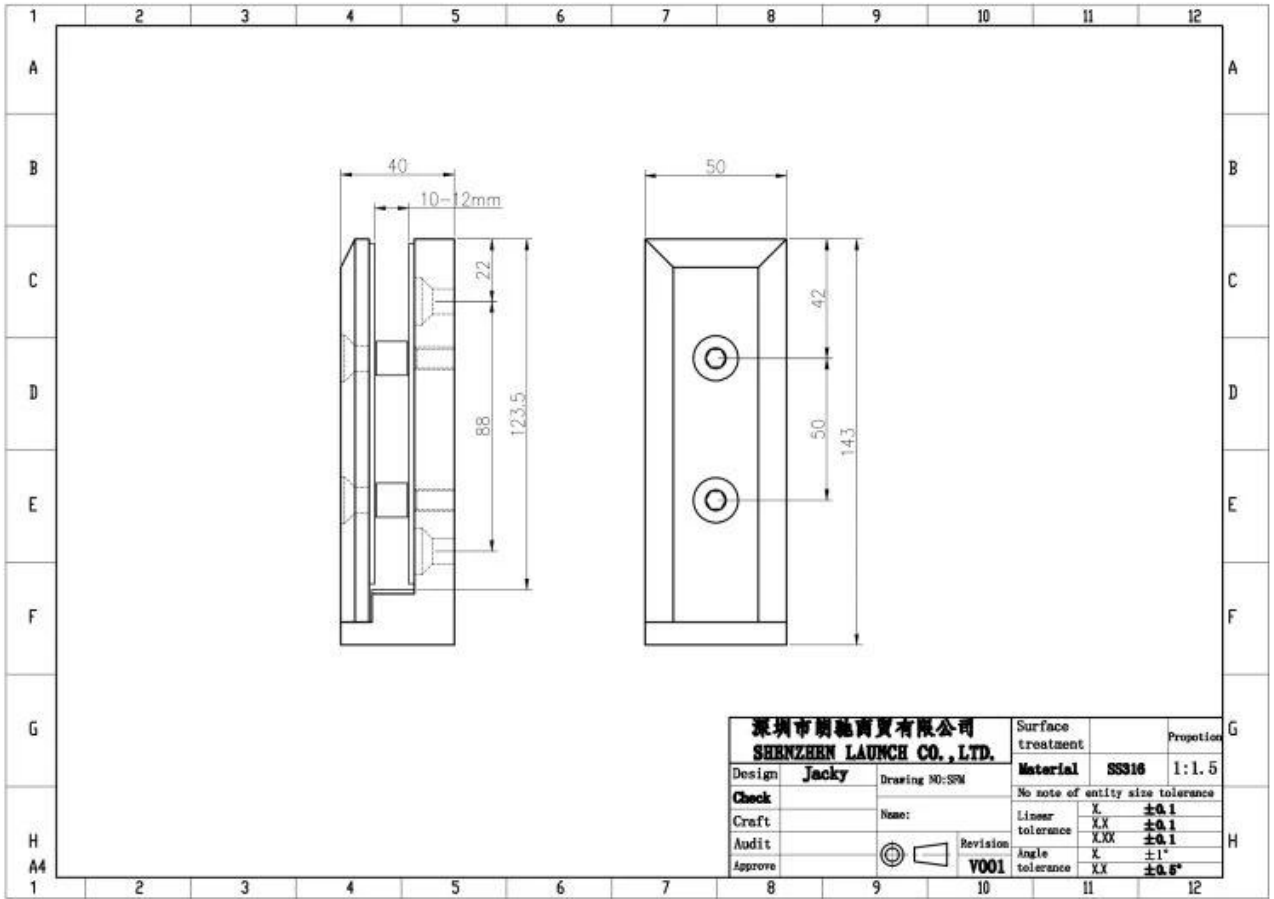

Τεχνικό σχέδιο

Μαζική παραγωγή