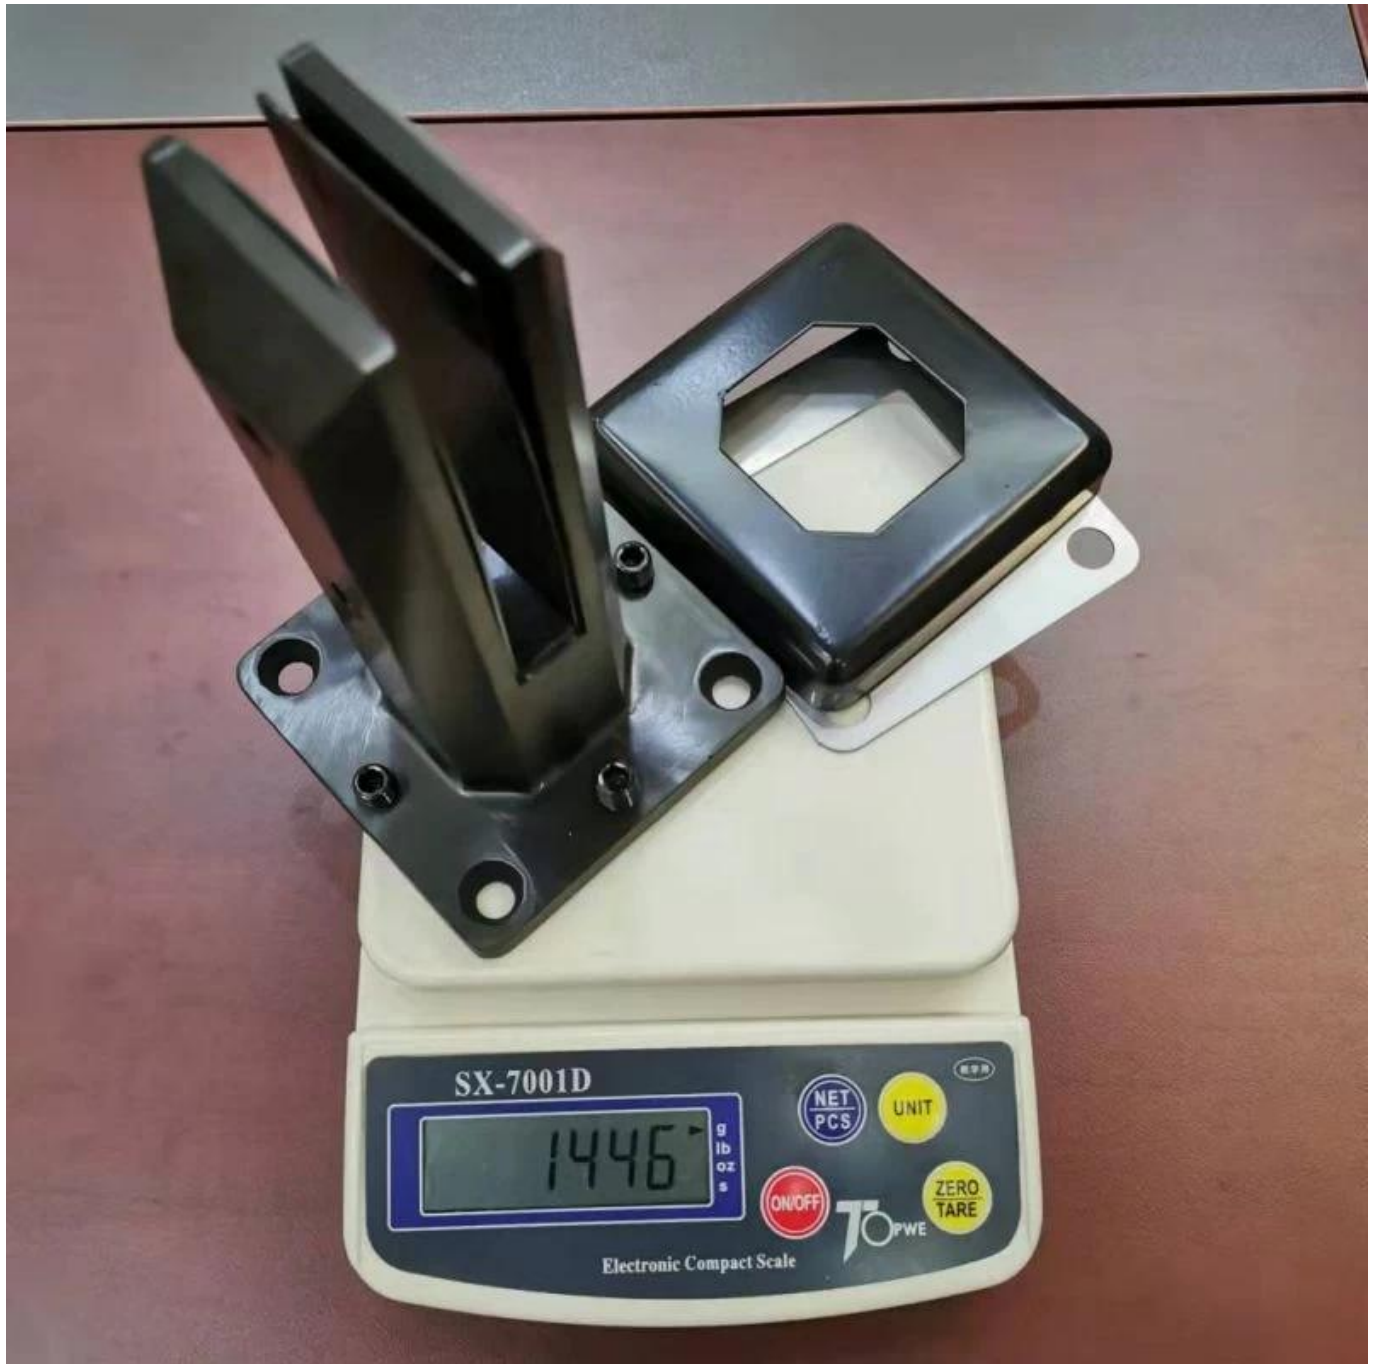

**DUPLEX 2205 Ανοξείδωτο χάλυβα ρυθμιζόμενο γυάλινο  
καπέλο** Για απρόσεκτος κολύμπι σίναξι φασκία

**Προϊόν προβολή**

**Επιφάνεια σατέν**

SX-7001D

1330

g  
lb  
oz  
s

NET  
PCS

UNIT

ON/OFF

ZERO  
TARE

70  
PWE

Electronic Compact Scale

**Ματ μαύρη επιφάνεια**

**Τεχνικός σχέδιο**

Φωτογραφία εφαρμογή

**Άλλες συναφείς γυάλινες καπέλες**