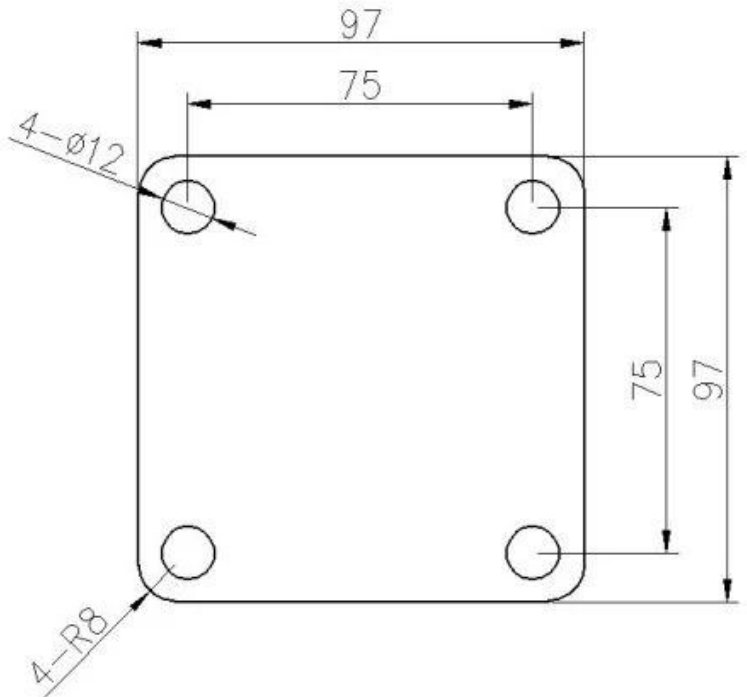

ON/OFF

ZERO  
TARE

70  
PWE

Electronic Compact Scale

**Ματ μαύρη επιφάνεια**

**Τεχνικός σχέδιο**

Φωτογραφία εφαρμογή

**Άλλες συναφείς γυάλινες καπέλες**