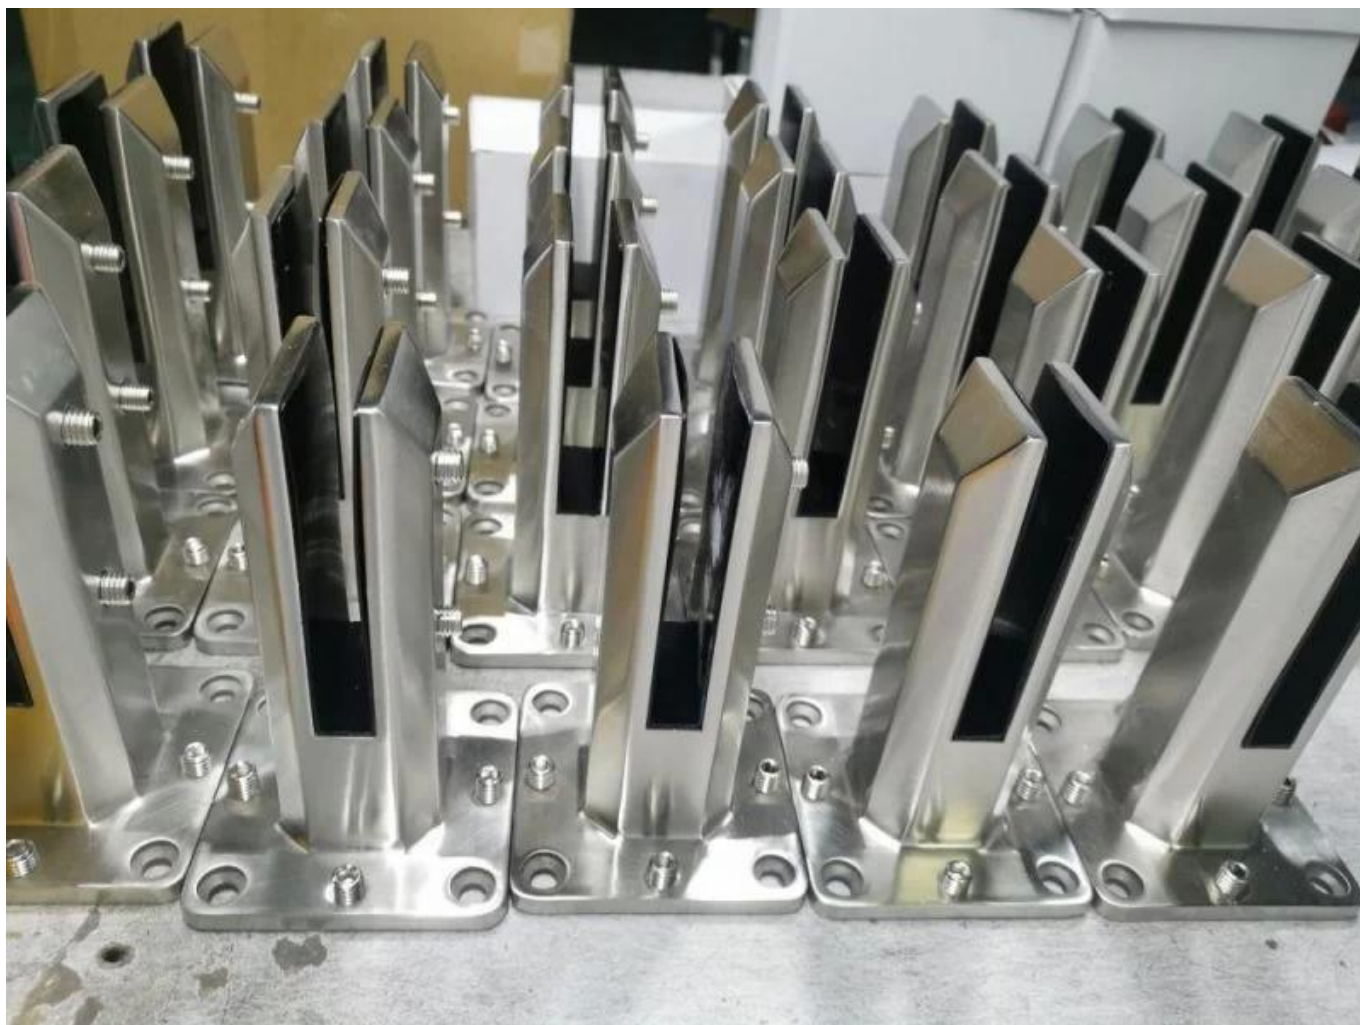

**DUPLEX 2205 Ανοξείδωτο χάλυβα ρυθμιζόμενο γυάλινο  
καπέλο** Για απρόσεκτος κολύμπι σίναξι φασκία

**Προϊόν προβολή**

**Επιφάνεια σατέν**

SX-7001D

1330

g  
lb  
oz  
s

NET  
PCS

UNIT

ON/OFF

ZERO  
TARE

70  
PWE

Electronic Compact Scale

**Ματ μαύρη επιφάνεια**

**Τεχνικός σχέδιο**

Φωτογραφία εφαρμογή

**Άλλες συναφείς γυάλινες καπέλες**