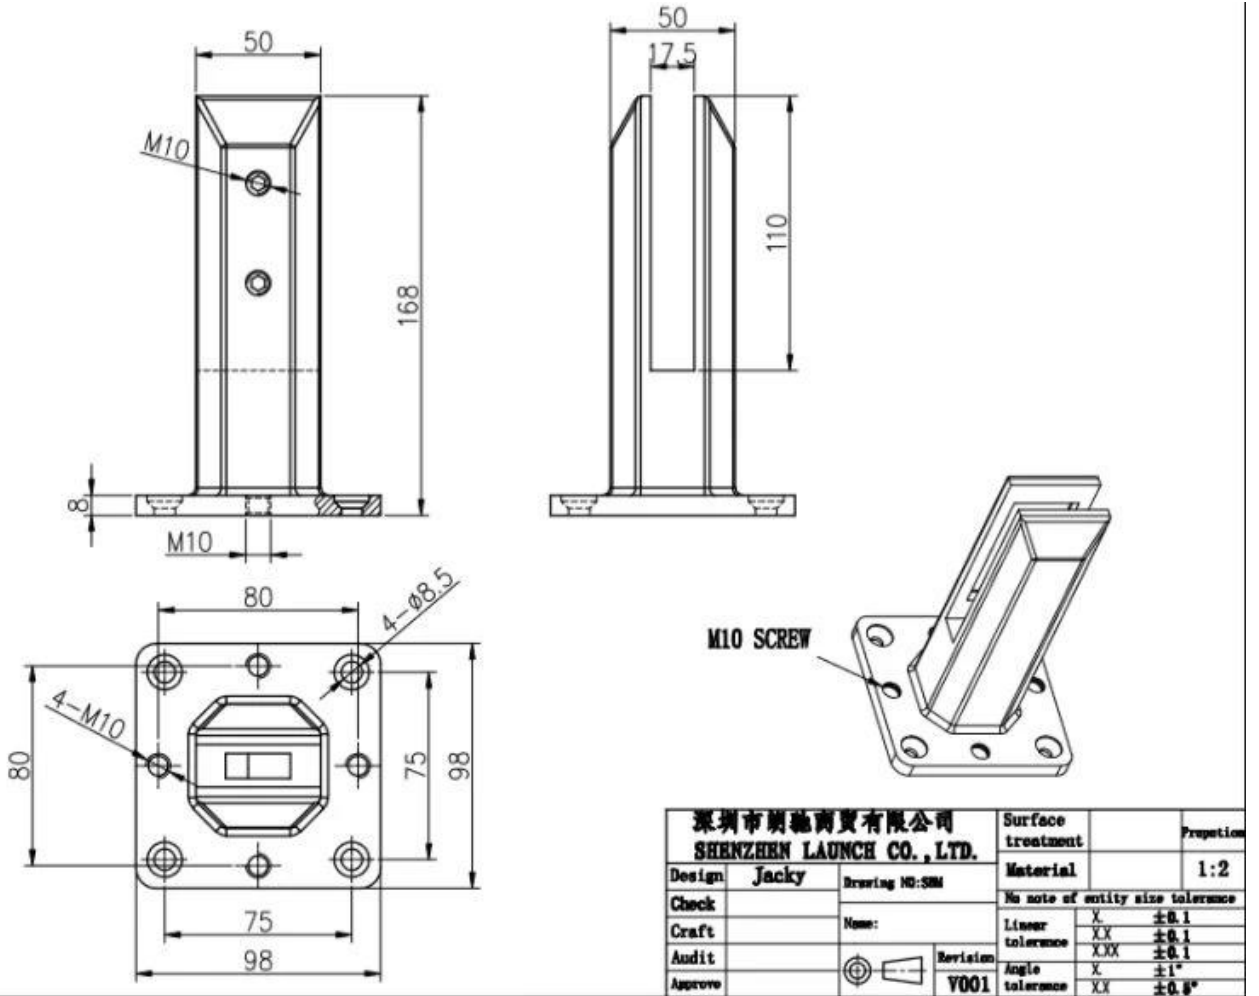

ON/OFF

ZERO  
TARE

70  
PWE

Electronic Compact Scale

**Ματ μαύρη επιφάνεια**

**Τεχνικός σχέδιο**

Φωτογραφία εφαρμογή

**Άλλες συναφείς γυάλινες καπέλες**