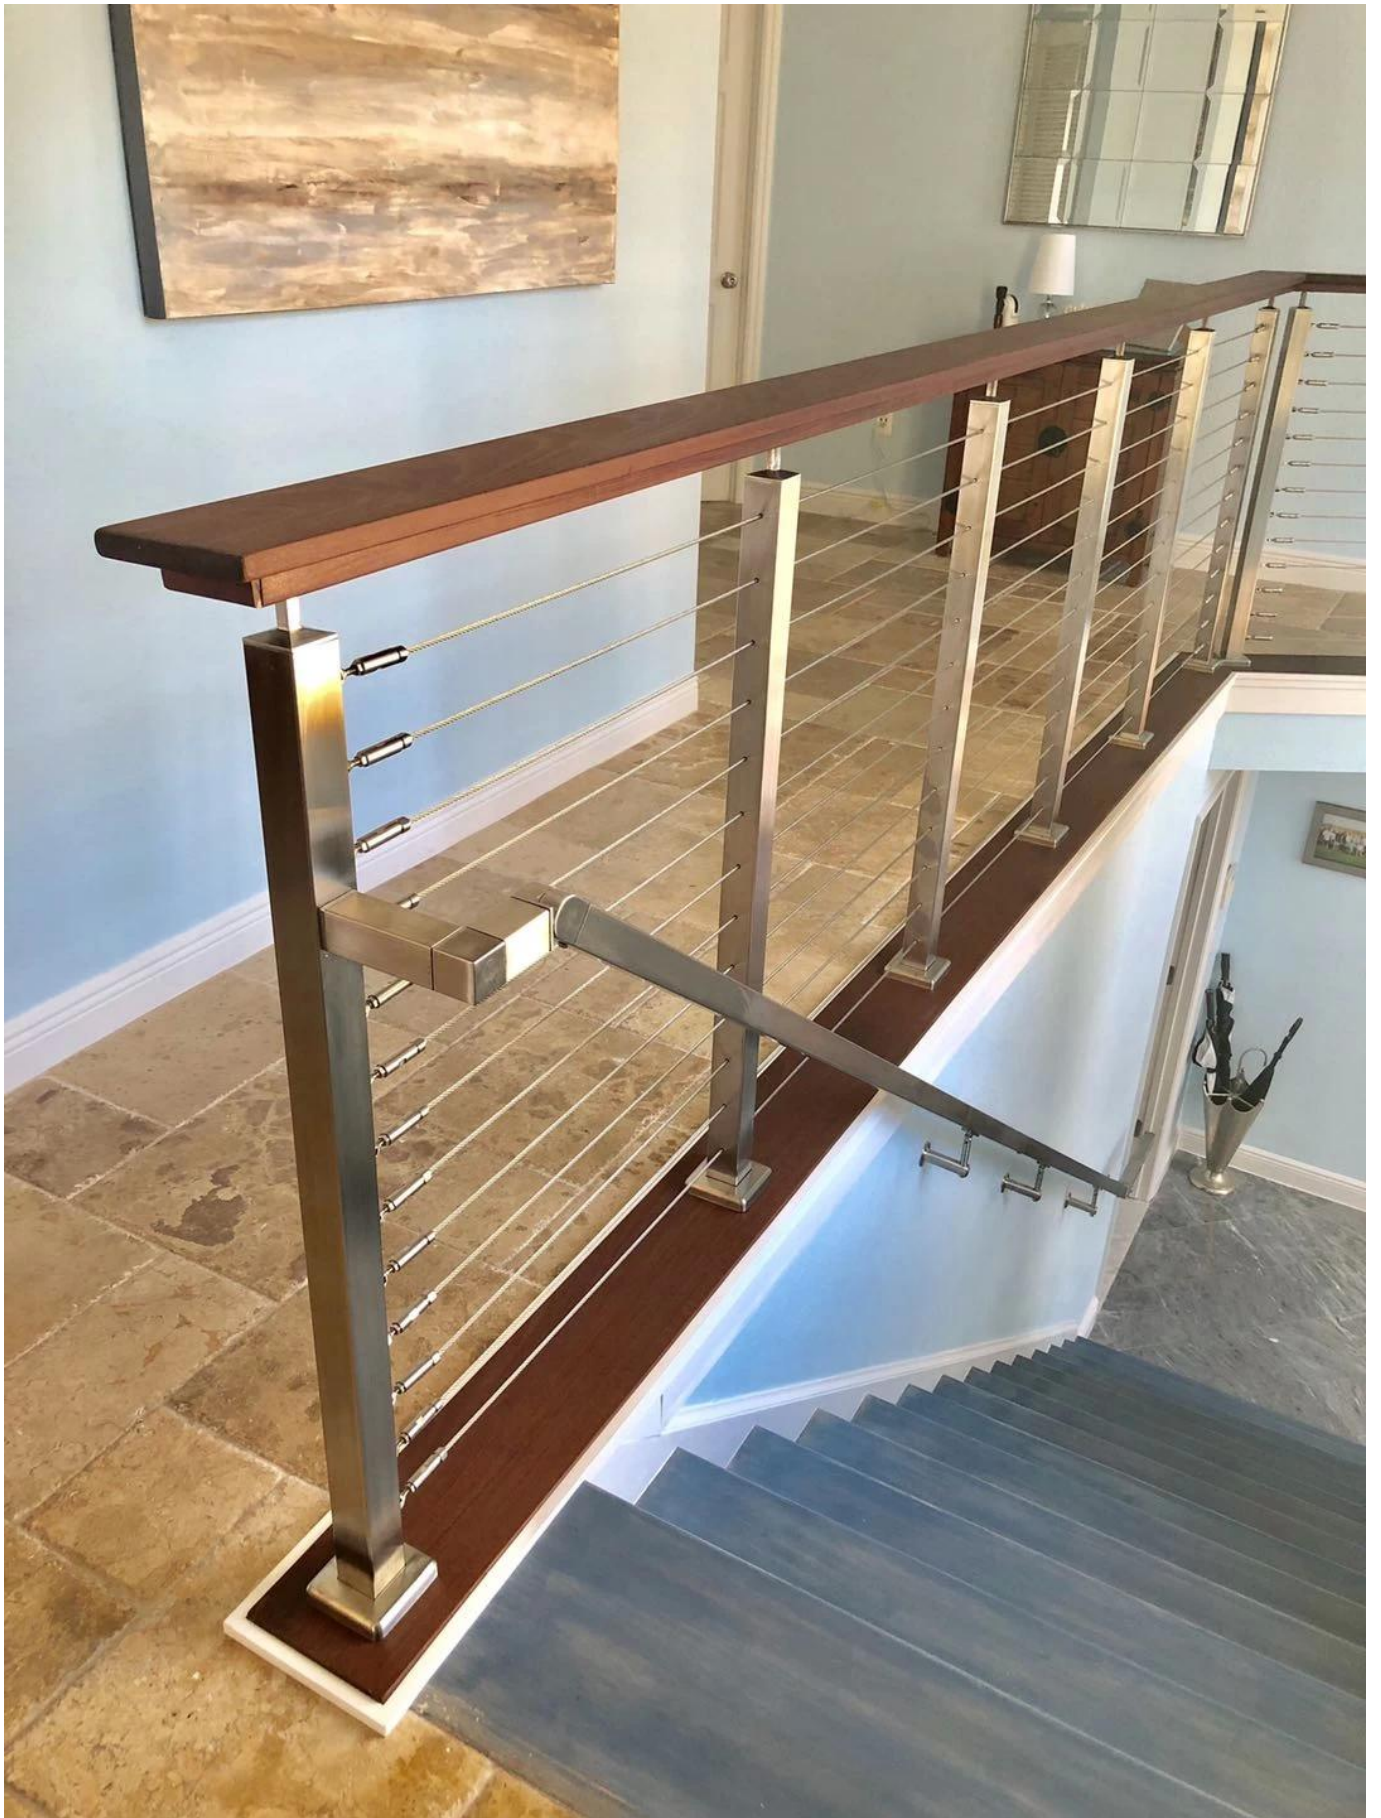

Εξαιρετικά μοντέρνα σκαλοπάτια συρματόσχοινα συρματόσχοινα από ανοξείδωτο καλώδιο κιγκλιδώματα κάγκελο

Καλώδιο γεμάτο από ανοξείδωτο ατσάλι με κιγκλίδωμα από ανοξείδωτο ατσάλι για κιγκλιδώματα για κλιμακοστάσιο

Καλώδιο γεμάτο από ανοξείδωτο χάλυβα κιγκλίδωμα με ξύλινο κιγκλίδωμα για σχεδιασμό κλιμακοστάσιου μοντέλου

Το ανοξείδωτο καλώδιο Railing Kit συνδυάζει όλα τα προϊόντα που χρειάζονται για να παραγγείλετε και να κατασκευάσετε ένα απλό σύστημα καλωδίων ύψους κατοικιών 38" με 3-10 θέσεις, 42" ή 46" εμπορικό ύψος διαθέσιμο κατόπιν αιτήματος.

Κύριοι παραγωγοί & οφέλη:

- Υλικό: ανοξείδωτο ατσάλι 316
- Επιφανειακή επεξεργασία: σατέν βουρτσισμένο ή γυαλισμένο καθρέφτη
- Τύπος στερέωσης: τοποθετημένο στο πρόσωπο ή πλαϊνό
- Διάσταση: χειρολισθήρα Dia 50.8mm, κιγκλίδωμα μετά dia 50.8mm, πάχος σωλήνα 1.5mm, προσαρμόσιμο ύψος
- Διάσταση: χειρολισθήρα 50 * 25mm, κιγκλίδωμα μετά διάμετρο 50 * 50mm, πάχος σωλήνα 1,5mm, προσαρμόσιμο ύψος
- Διάμετρος καλωδίου: 3mm / 4mm / 5mm / 6mm
- Σύντομος χρόνος παράδοσης
- Το πιο δημοφιλές στυλ τοποθέτησης και τοποθέτησης
- Διατίθενται οικιακά και εμπορικά ύψη