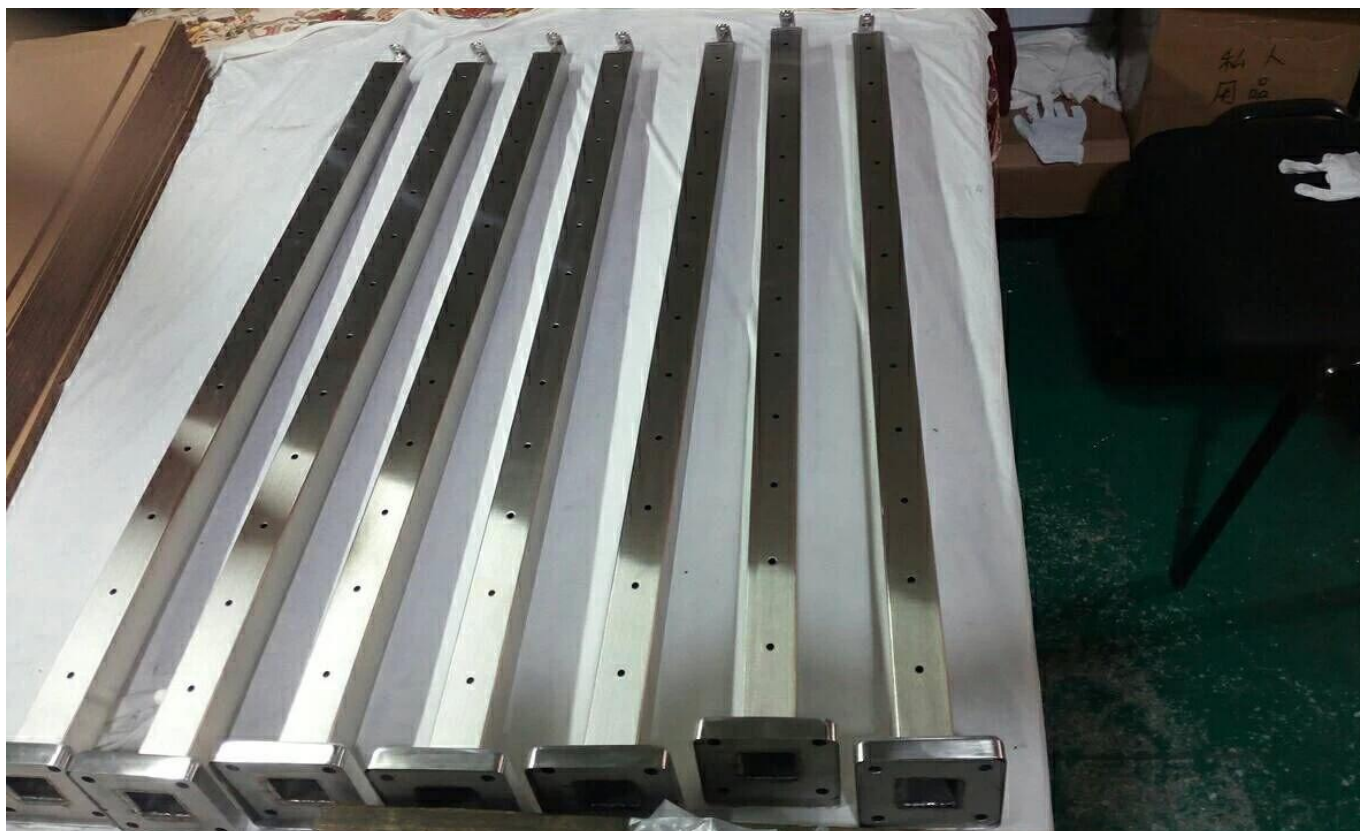

Καλώδιο γεμάτο από ανοξείδωτο χάλυβα κιγκλίδωμα με ξύλινο κιγκλίδωμα για σχεδιασμό κλιμακοστάσιου μοντέλου

Το ανοξείδωτο καλώδιο Railing Kit συνδυάζει όλα τα προϊόντα που χρειάζονται για να παραγγείλετε και να κατασκευάσετε ένα απλό σύστημα καλωδίων ύψους κατοικιών 38" με 3-10 θέσεις, 42" ή 46" εμπορικό ύψος διαθέσιμο κατόπιν αιτήματος.

Κύριοι παραγωγοί & οφέλη:

- Υλικό: ανοξείδωτο ατσάλι 316
- Επιφανειακή επεξεργασία: σατέν βουρτσισμένο ή γυαλισμένο καθρέφτη
- Τύπος στερέωσης: τοποθετημένο στο πρόσωπο ή πλαϊνό
- Διάσταση: χειρολισθήρα Dia 50.8mm, κιγκλίδωμα μετά dia 50.8mm, πάχος σωλήνα 1.5mm, προσαρμόσιμο ύψος
- Διάσταση: χειρολισθήρα 50 * 25mm, κιγκλίδωμα μετά διάμετρο 50 * 50mm, πάχος σωλήνα 1,5mm, προσαρμόσιμο ύψος
- Διάμετρος καλωδίου: 3mm / 4mm / 5mm / 6mm
- Σύντομος χρόνος παράδοσης
- Το πιο δημοφιλές στυλ τοποθέτησης και τοποθέτησης
- Διατίθενται οικιακά και εμπορικά ύψη

Πλευρικά / Fascia Mount Balustrade Posts for Stainless Steel Cable Railing Systems:

Κορυφαία / Πρόσωση στήριξης κιγκλιδώματος για ανοξείδωτο ατσάλινα κιγκλιδώματα

Διατίθενται διάφορα σχέδια εξαρτημάτων καλωδίων: