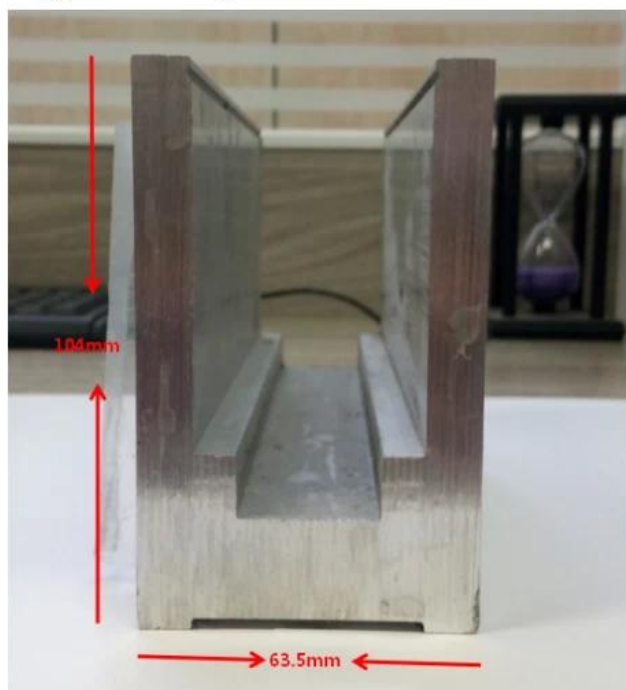

Waterproof tape 2 meters

Aluminum plastic fittings 3 sets

Expansion screws 3 pieces

LCH-D02

12 mm to 13.14 mm tempered glass

1 m aluminium groove contains the following accessories (excluding glass)

Aluminum trough 1 m

## ΠΕΡΙΣΣΟΤΕΡΟΙ ΤΥΠΟΙ ΚΑΝΑΛΙΟΥ ΑΛΟΥΜΙΝΙΟΥ ΓΙΑ ΓΥΑΛΙ ΣΙΔΗΡΟΔΡΟΜΙΑ:

Small profile: for glass thickness 10-12.76mm

Big profile: for glass thickness 20-30mm

**Σχετικά προϊόντα:**

**- κουπαστή σωλήνα κουλοχέρη.**