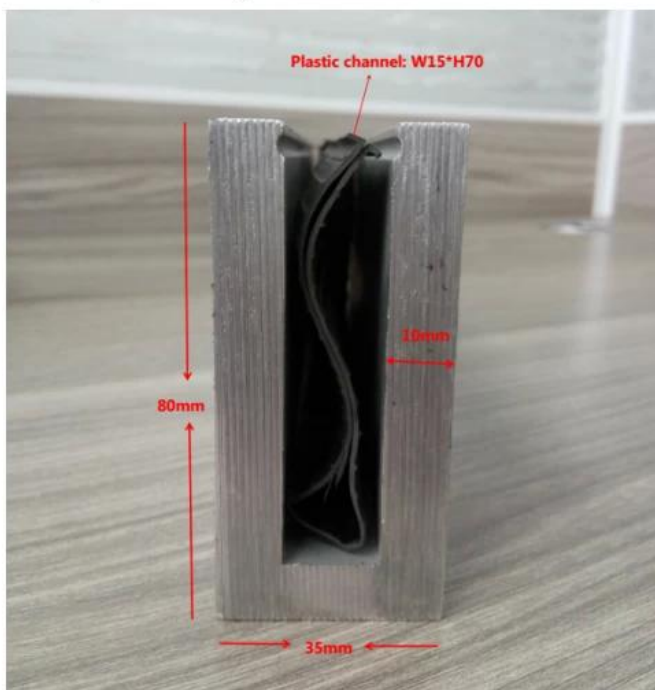

Waterproof tape 2 meters

Aluminum plastic fittings 3 sets

Expansion screws 3 pieces

LCH-D02

12 mm to 13.14 mm tempered glass

1 m aluminium groove contains the following accessories (excluding glass)

Aluminum trough 1 m

## ΠΕΡΙΣΣΟΤΕΡΟΙ ΤΥΠΟΙ ΚΑΝΑΛΙΟΥ ΑΛΟΥΜΙΝΙΟΥ ΓΙΑ ΓΥΑΛΙ ΣΙΔΗΡΟΔΡΟΜΙΑ:

Small profile: for glass thickness 10-12.76mm

Big profile: for glass thickness 20-30mm

**Σχετικά προϊόντα:**

**- κουπαστή σωλήνα κουλοχέρη.**