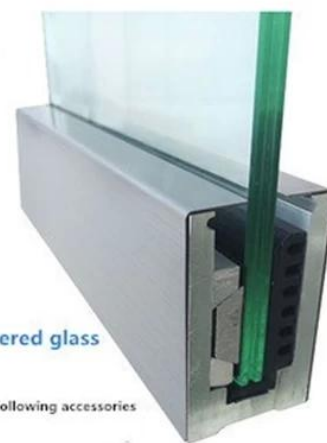

**Διαθέσιμα μοντέλα:**

**LCH-A01 / A02: χωρίς / με επένδυση για χρήση με γυαλί 20 mm έως 21,52 mm**

**LCH-A01**

20 mm to 21.52 mm tempered glass

1 m aluminium groove contains the following accessories (excluding glass)

Aluminum trough 1 m    Waterproof tape 2 meters    Aluminum plastic fittings 3 sets    Expansion screws 3 pieces

**LCH-A02**

20 mm to 21.52 mm tempered glass

1 m aluminium groove contains the following accessories (excluding glass)

Aluminum trough 1 m    Decorative cover 2 meters    Aluminum plastic fittings 3 sets    Expansion screws 3 pieces

**LCH-B01 / A02: χωρίς / με επένδυση για χρήση με γυαλί 16mm έως 17.52mm**

LCH-B01

16 mm to 17.52 mm tempered glass