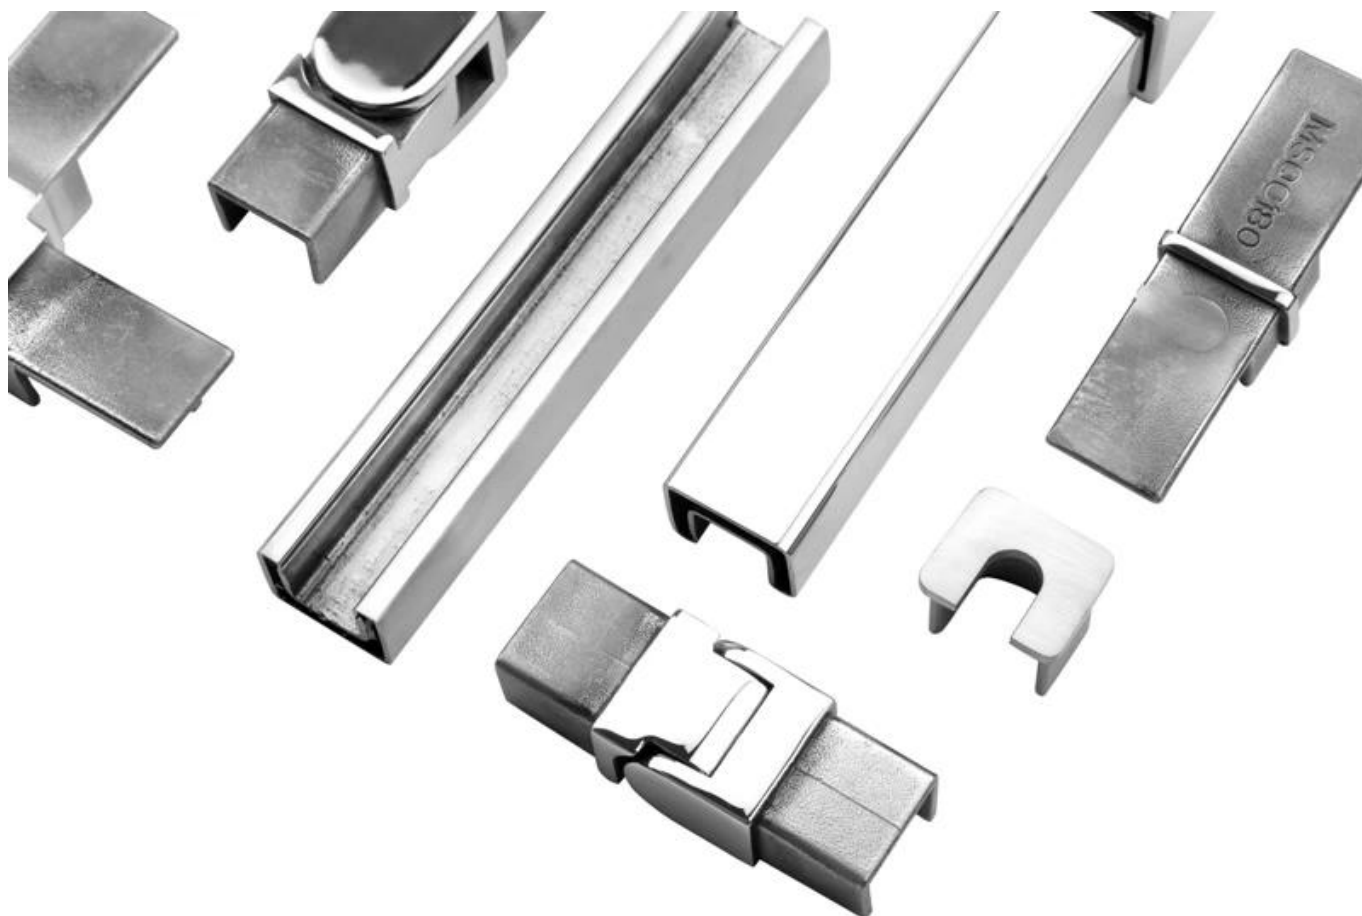

Waterproof tape 2 meters

Aluminum plastic fittings 3 sets

Expansion screws 3 pieces

LCH-D02

12 mm to 13.14 mm tempered glass

1 m aluminium groove contains the following accessories (excluding glass)

Aluminum trough 1 m

## ΠΕΡΙΣΣΟΤΕΡΟΙ ΤΥΠΟΙ ΚΑΝΑΛΙΟΥ ΑΛΟΥΜΙΝΙΟΥ ΓΙΑ ΓΥΑΛΙ ΣΙΔΗΡΟΔΡΟΜΙΑ:

Small profile: for glass thickness 10-12.76mm

Big profile: for glass thickness 20-30mm

**Σχετικά προϊόντα:**

**- κουπαστή σωλήνα κουλοχέρη.**