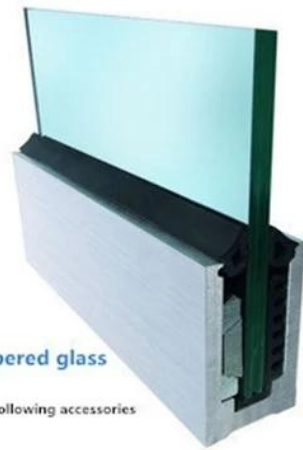

**Διαθέσιμα μοντέλα:**

**LCH-A01 / A02: χωρίς / με επένδυση για χρήση με γυαλί 20 mm έως 21,52 mm**

**LCH-A01**

20 mm to 21.52 mm tempered glass

1 m aluminium groove contains the following accessories (excluding glass)

Aluminum trough 1 m    Waterproof tape 2 meters    Aluminum plastic fittings 3 sets    Expansion screws 3 pieces

**LCH-A02**

20 mm to 21.52 mm tempered glass

1 m aluminium groove contains the following accessories (excluding glass)

Aluminum trough 1 m    Decorative cover 2 meters    Aluminum plastic fittings 3 sets    Expansion screws 3 pieces

**LCH-B01 / A02: χωρίς / με επένδυση για χρήση με γυαλί 16mm έως 17.52mm**

LCH-B01

16 mm to 17.52 mm tempered glass

1 m aluminium groove contains the following accessories (excluding glass)

LCH-B02

16 mm to 17.52 mm tempered glass

1 m aluminium groove contains the following accessories (excluding glass)

**LCH-C01 / A02: χωρίς / με επένδυση για χρήση με γυαλί 12mm έως 13.14mm**