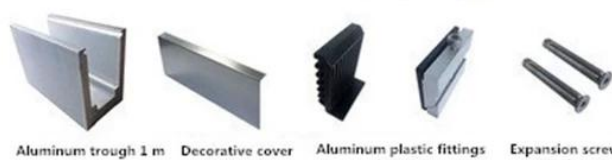

Εσωτερικό σύστημα & μπουλόνι	3 ή 4 μέτρα ανά μήκος			
Επένδυση	SUS 304 / SUS 316	102	Βουρτσισμένο / καθρέφτη	/
Καουτσούκ	Πλαστική ύλη	Διάφορος	Μαύρος	Όλα

**Προφίλ αλουμινίου Base U για κιγκλίδωμα γυάλινου κιγκλιδώματος σε μαύρο χρώμα:**

**Διαθέσιμα μοντέλα:**

**LCH-A01 / A02: χωρίς / με επένδυση για χρήση με γυαλί 20 mm έως 21,52 mm**

**LCH-A01**

20 mm to 21.52 mm tempered glass

1 m aluminium groove contains the following accessories (excluding glass)

Aluminum trough 1 m    Waterproof tape 2 meters    Aluminum plastic fittings 3 sets    Expansion screws 3 pieces

**LCH-A02**

20 mm to 21.52 mm tempered glass

1 m aluminium groove contains the following accessories (excluding glass)

Aluminum trough 1 m    Decorative cover 2 meters    Aluminum plastic fittings 3 sets    Expansion screws 3 pieces

**LCH-B01 / A02: χωρίς / με επένδυση για χρήση με γυαλί 16mm έως 17.52mm**

LCH-B01

16 mm to 17.52 mm tempered glass