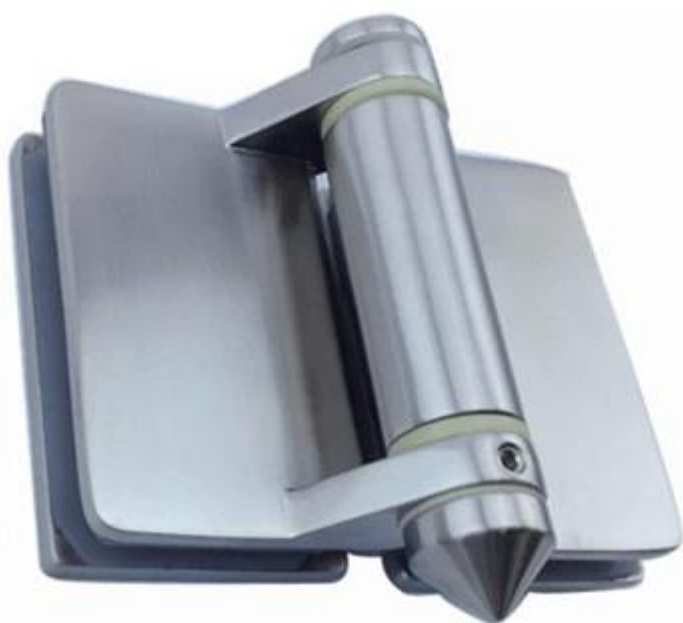

άρθρωση των τιμών εργοστασίου για πισίνα

από ανοξείδωτο χάλυβα 316

σατέν βουρτσισμένο και καθρέφτη γυαλισμένο, δύο τέρματα για την επιλογή

για την αναμονή 8mm έως πάχους 12mm γυάλινη πόρτα

**G-G2**

Άλλα μοντέλα όπως το γυαλί για να γύρο μετά μεντεσέ και το γυαλί στην πλατεία μετά και το γυαλί στον τοίχο εξαρτηθεί επίσης διαθέσιμα.