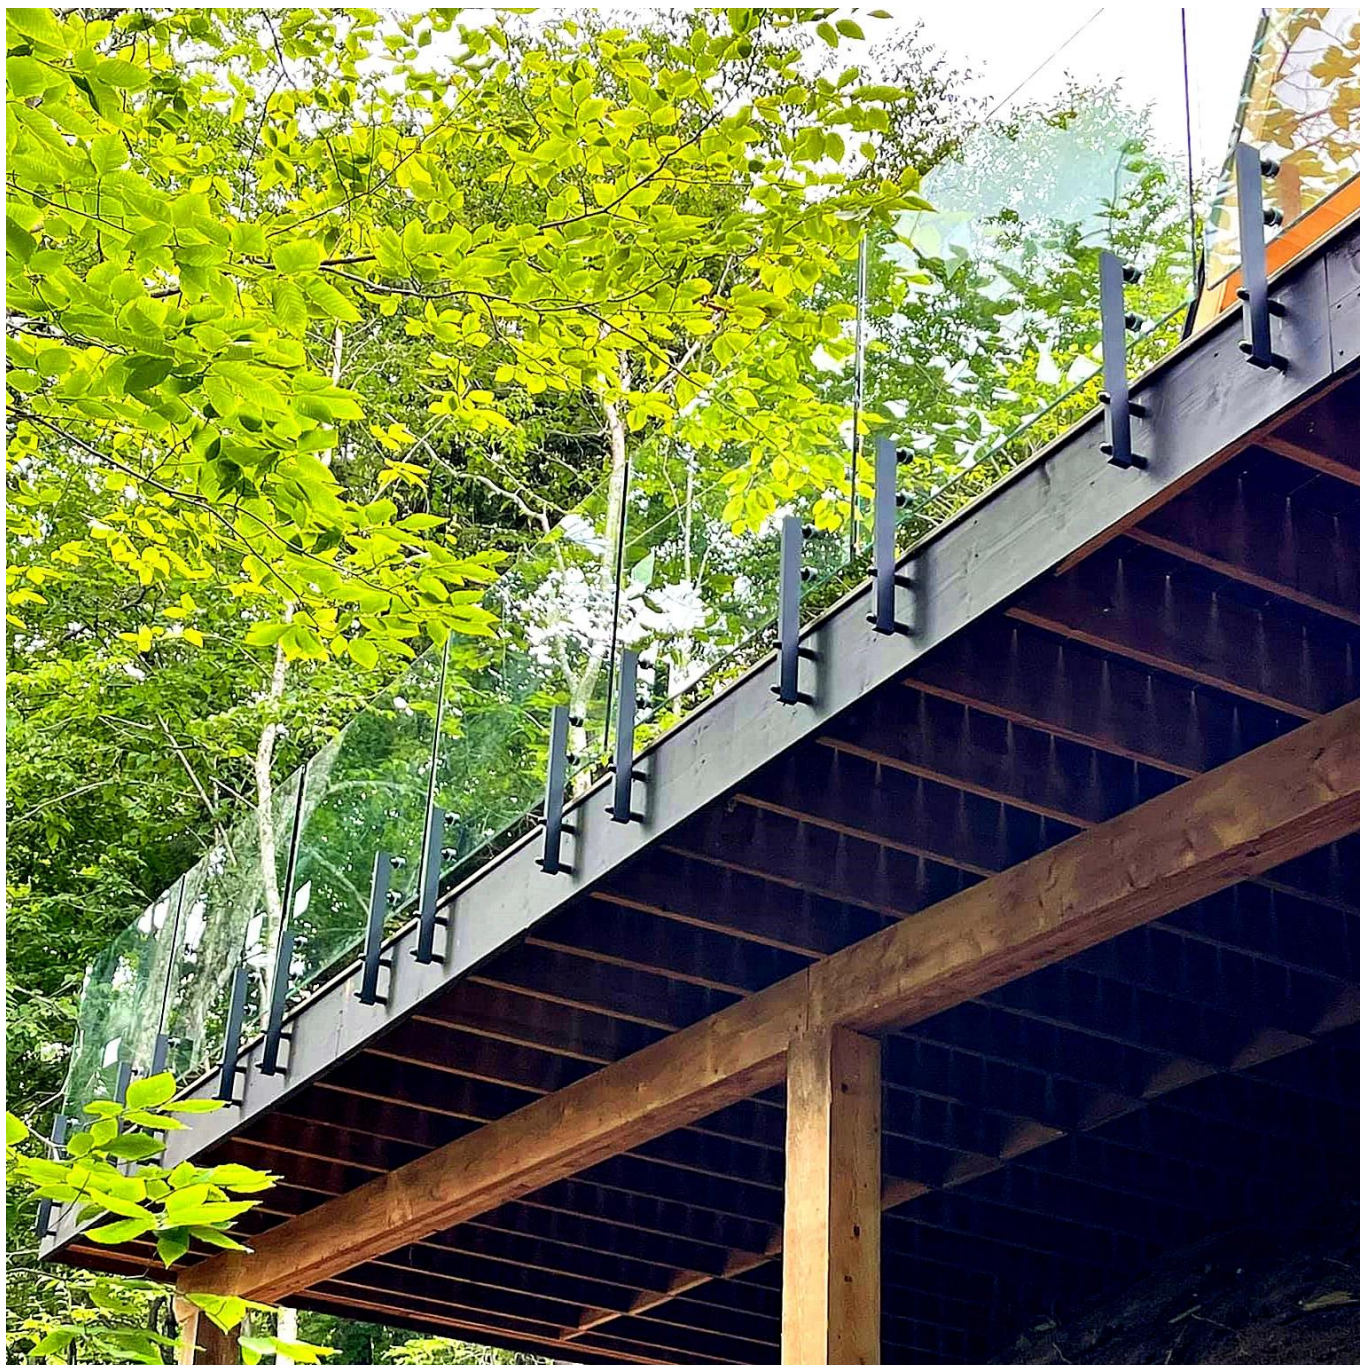

Fascia Mount Bracket Μίνι ανάρτηση για μπαλκόνι γυάλινο κιγκλίδωµασυστήµαταΜαύρη µαύρη επίστρωση σκόνης φινίρισμα σύγχρονη εμφάνιση.

Χαρακτηριστικά των Mount Mount Mount Mount-

Υλικότουμίνιθέση	αλουμίνιο
Υλικό συνηµμένων (γυαλικάτοχοι)	316ανοξειδωτοςατσάλι
Φινίρισμα	Ματµαύροςσκόνηεπένδυση
Τοποθετήστε τρύπες σε μίνι θέσεις	αναρωτιζόμενος
Διάµετρος συγκράτησης γυαλιού	30mm
Βίδες σκυροδέµατος / Βίδες ξύλου	διαθέσιµος
Για πάχος γυαλιού	12mm (1/2 ")
Γυάλινη τρύπες	Αναρωτιζόμενος
Ωρα µολύβδου	2-3 εβδομάδες
Μοq	1 τεµ

Φωτογραφίες από ματ µαύρο φινίρισμα Αλουµινίου Fascia Mount Mini Post-

Φωτογραφία ανατροφοδότησης πελατών μετά την εγκατάσταση-

Εάν έχετε κάποια έργα που χρειάζονται για παρόμοιο σύστημα κιγκλίδωμα, παρακαλούμε να επικοινωνήσετε μαζί μας για προσφορά!