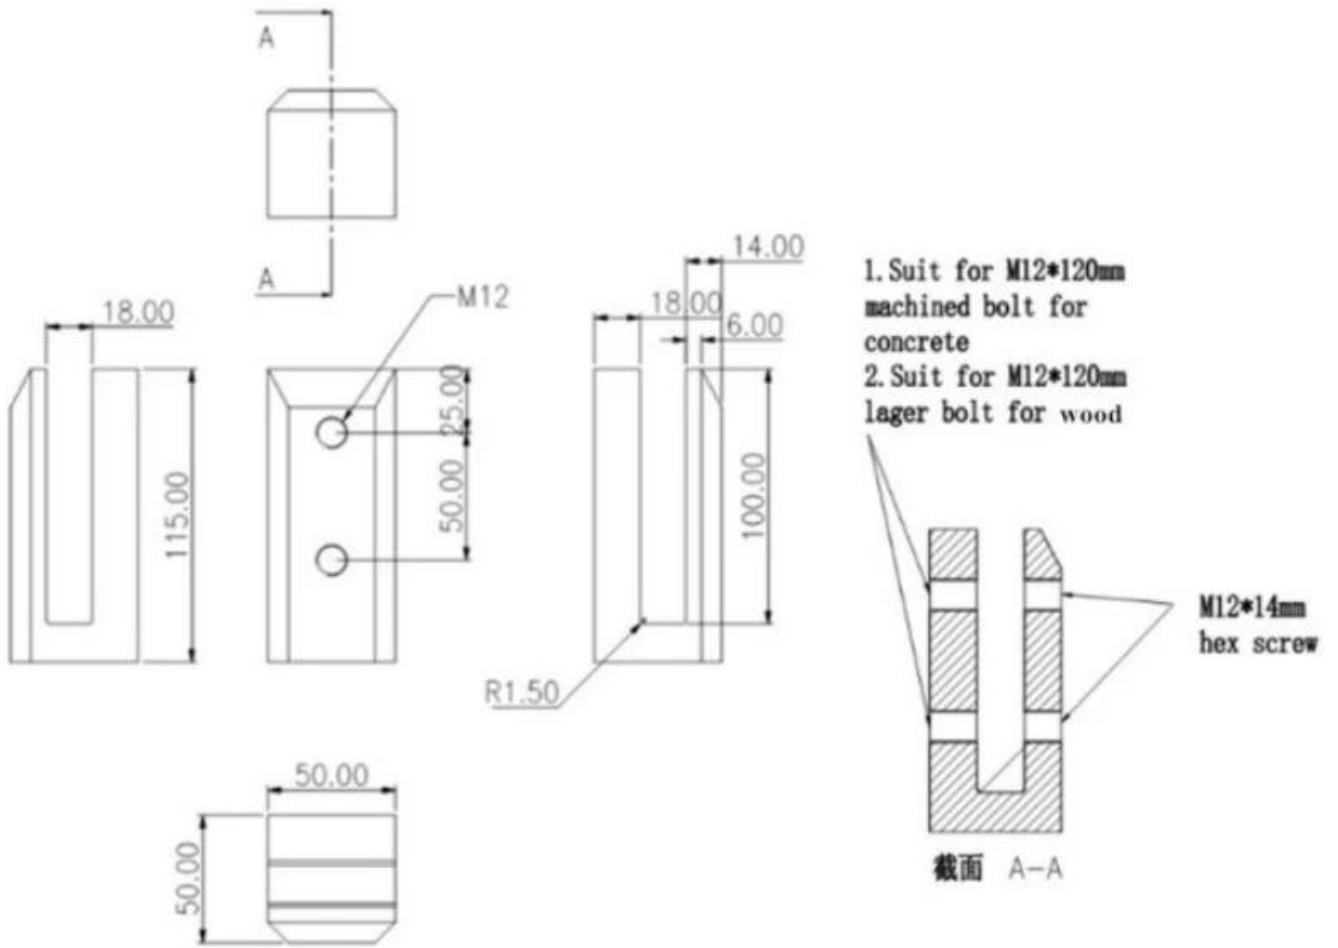

ΠροϊόνΔιόπτρα.

Όνομασία προϊόντος	Πλευρικό γυάλινο καπέλο
Υλικό	Duplex 2205 από ανοξείδωτο χάλυβα
Επιφάνεια φινίρισμα	Καθρέφτης γυαλισμένο, σατέν βουρτσισμένο, ματ μαύρο
Γυάλινο πάχος	8-13,52mm, γυαλί χωρίς τρύπα
Μεγέθη	Σύμφωνα με το σχέδιο
Εφαρμογή	Μπαλκόνι κιγκλίδωμα, κιγκλίδωμα καταστρώματος κ.λπ.
Μοq	10pcs

Προϊόνπροβολή

Τεχνικό σχέδιο

Συσκευασία και μαζική παραγωγή

1pcs σε ένα λευκό κουτί, 12pcs σε ένα κουτί κινούμενων σχεδίων

Εικόνα έργου

Εάν ενδιαφέρεστε για αυτό το προϊόν, παρακαλούμε να επικοινωνήσετε μαζί μου.
Frank fang sales02@launch-china.cn
WhatsApp / Τηλέφωνο: +8615906261741