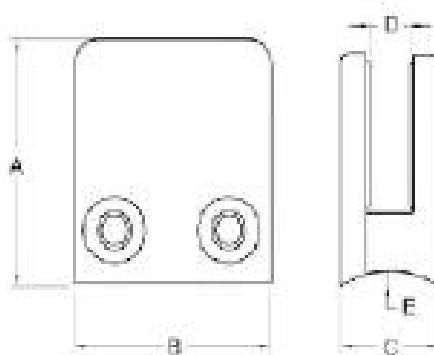

Επίπεδη πίσω σφιγκτήρα τετράγωνο γυάλινο για τη μετα από ανοξείδωτο χάλυβα

G102 πλατεία Γυαλί σφιγκτήρα

Πάχος γυαλιού: 8-10 mm για το γυαλί

Σχήμα: τετράγωνο σχήμα?

Επίπεδη πίσω ή κυρτή πλάτη?

Ανοξείδωτο χάλυβα 304/316

polished ή βουρτσισμένο

MOQ 1 τεμ

λιμάνι Shenzhen?

Μέγεθος G102: 44x44x25mm?

Model No.	A	B	C	D	E
G102	44	44	25	11	0

Σατέν βουρτσισμένο?

Καθρέφτης?

Σχέδιο
Εγκατεστημένο σε ανοξείδωτο χάλυβα μετά κιγκλίδωμα