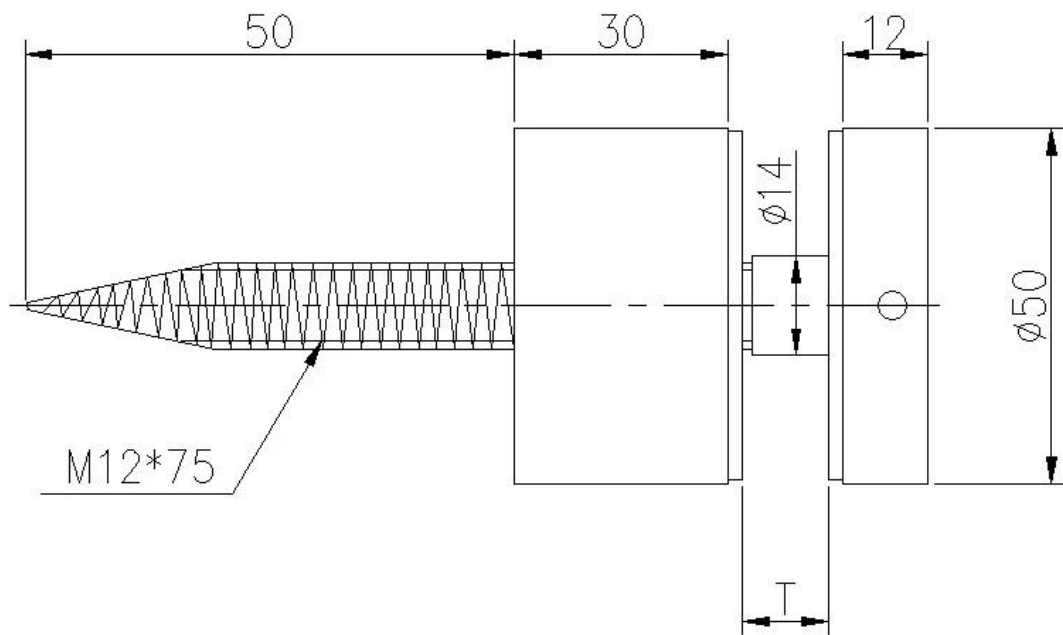

Απόκλιση pin SF-50 είναι το πιο δημοφιλές σχέδιο, ειδικά για τη διακόσμηση luxury σπίτι, μοντέρνα σαφής σύνδεση περίφραξη γυαλί.

Εικόνες από Γυαλί αντιπαράθεση SF-50:

Διαστάσεις pin γυαλί αδιέξοδο.

Διαστάσεις μπορούν να αλλάξουν σύμφωνα με Απαιτήσεις του πελάτη.