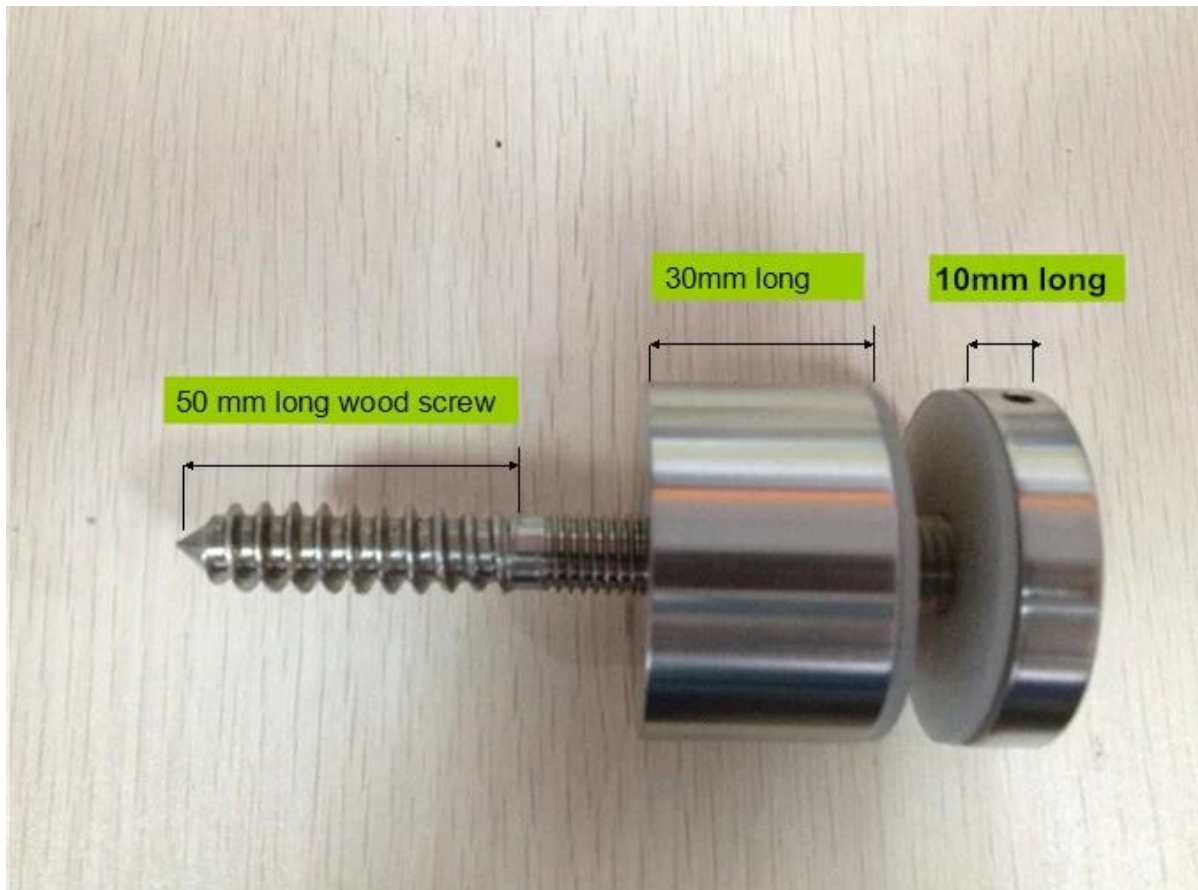

Ευέλικτο στήριγμα γυαλί αντιπαράθεση για το σκυρόδεμα καταστρώματα Εργοστάσιο

Απόκλιση βραχίονα, καρφίτσα αντιπαράθεση ή αντιπαράθεση γυαλί είναι μια καλή επιλογή σύνδεσης μεταξύ των συγκεκριμένων καταστρώματα και γυαλί.

Απόκλιση pin SF-50 είναι το πιο δημοφιλές σχέδιο, ειδικά για τη διακόσμηση luxury σπίτι, μοντέρνα σαφής σύνδεση περίφραξη γυαλί.

Εικόνες από Γυαλί αντιπαράθεση SF-50:

Διαστάσεις pin γυαλί αδιέξοδο.

Διαστάσεις μπορούν να αλλάξουν σύμφωνα με Απαιτήσεις του πελάτη.