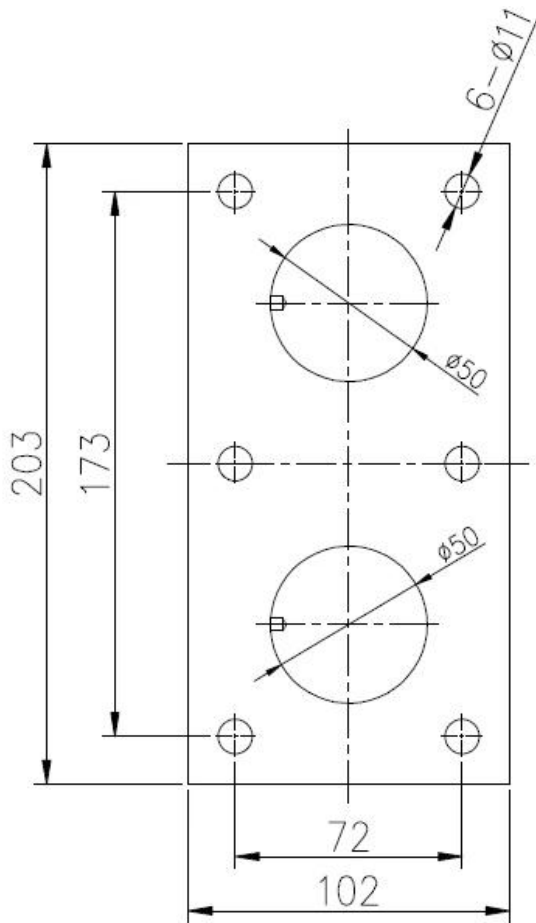

深圳市朗馳商貿有限公司

Εγκατάσταση εικόνες: