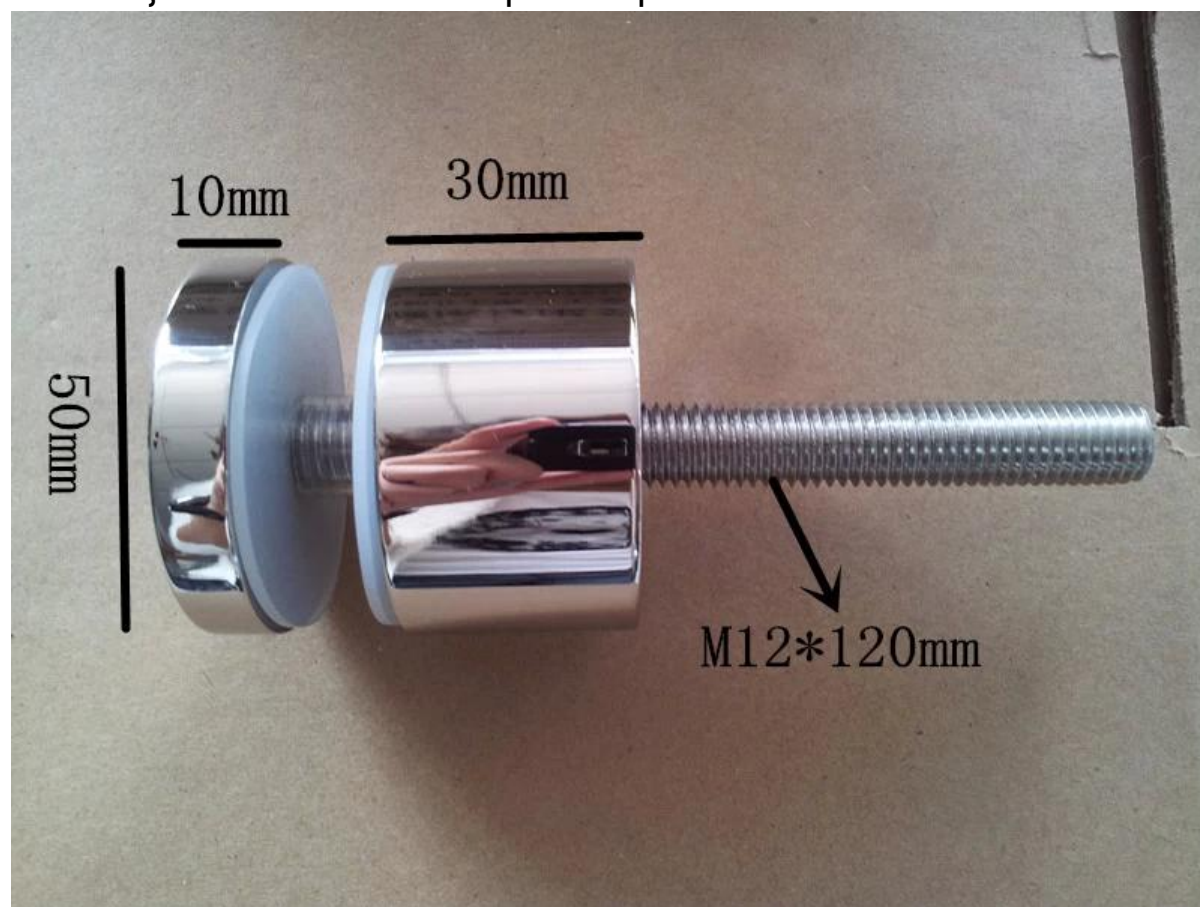

Ευέλικτο στήριγμα γυαλί αντιπαράθεση για το σκυρόδεμα καταστρώματα Εργοστάσιο

Απόκλιση βραχίονα, καρφίτσα αντιπαράθεση ή αντιπαράθεση γυαλί είναι μια καλή επιλογή σύνδεσης μεταξύ των συγκεκριμένων καταστρώματα και γυαλί.

Απόκλιση pin SF-50 είναι το πιο δημοφιλές σχέδιο, ειδικά για τη διακόσμηση luxury σπίτι, μοντέρνα σαφής σύνδεση περίφραξη γυαλί.

Εικόνες από Γυαλί αντιπαράθεση SF-50:

Διαστάσεις pin γυαλί αδιέξοδο.

Διαστάσεις μπορούν να αλλάξουν σύμφωνα με Απαιτήσεις του πελάτη.