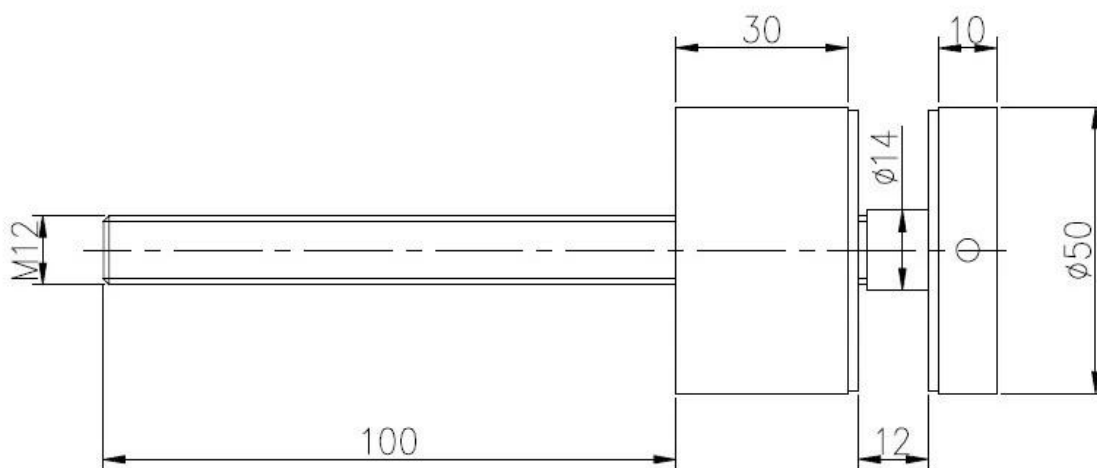

Ευέλικτο στήριγμα γυαλί αντιπαράθεση για το σκυρόδεμα καταστρώματα Εργοστάσιο

Απόκλιση βραχίονα, καρφίτσα αντιπαράθεση ή αντιπαράθεση γυαλί είναι μια καλή επιλογή σύνδεσης μεταξύ των συγκεκριμένων καταστρώματα και γυαλί.

Απόκλιση pin SF-50 είναι το πιο δημοφιλές σχέδιο, ειδικά για τη διακόσμηση luxury σπίτι, μοντέρνα σαφής σύνδεση περίφραξη γυαλί.

Εικόνες από Γυαλί αντιπαράθεση SF-50:

Διαστάσεις pin γυαλί αδιέξοδο.

Διαστάσεις μπορούν να αλλάξουν σύμφωνα με Απαιτήσεις του πελάτη.