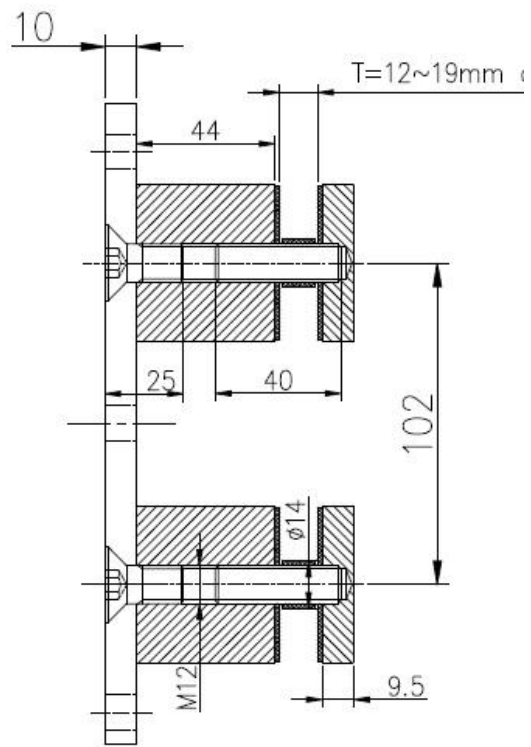

深圳市朗馳商貿有限公司

Εγκατάσταση εικόνες: