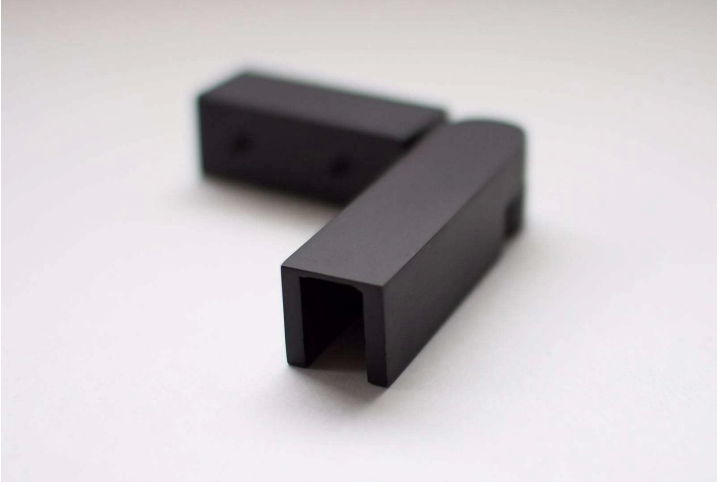

**Κιγκλίδωμα μπαλκονιού χωρίς πλαίσιο Γυάλινο κιγκλίδωμα Ρυθμιζόμενος βαθμός  
Γωνιακός γυάλινος βραχίονας γυάλινος σφιγκτήρας**

***Σε Μαύρο ματ ηλεκτρολυμένο φινίρισμα***

***Σε Σατέν Βουρτσισμένο Φινίρισμα***

**Σε μαύρο ματ φινίρισμα με επίστρωση πούδρας**

**Ονομασία  
προϊόντος**

**Κιγκλίδωμα μπαλκονιού χωρίς πλαίσιο Γυάλινο κιγκλίδωμα Ρυθμιζόμενος  
βαθμός Γωνιακός γυάλινος βραχίονας γυάλινος σφιγκτήρας**

Υλικό	AISI 304, AISI 316, Duplex2205
Φινίρισμα	Σατέν, Πολωνικό, Μαύρο Ματ
Εγκατάσταση	Γυάλινη τοποθέτηση
Εφαρμογή	Γυάλινος φράχτης
Λειτουργία	Ρυθμιζόμενος βαθμός
Τύπος	Γυαλί σε Γυαλί
Πάχος γυαλιού	Γυαλί με πάχος 12 mm