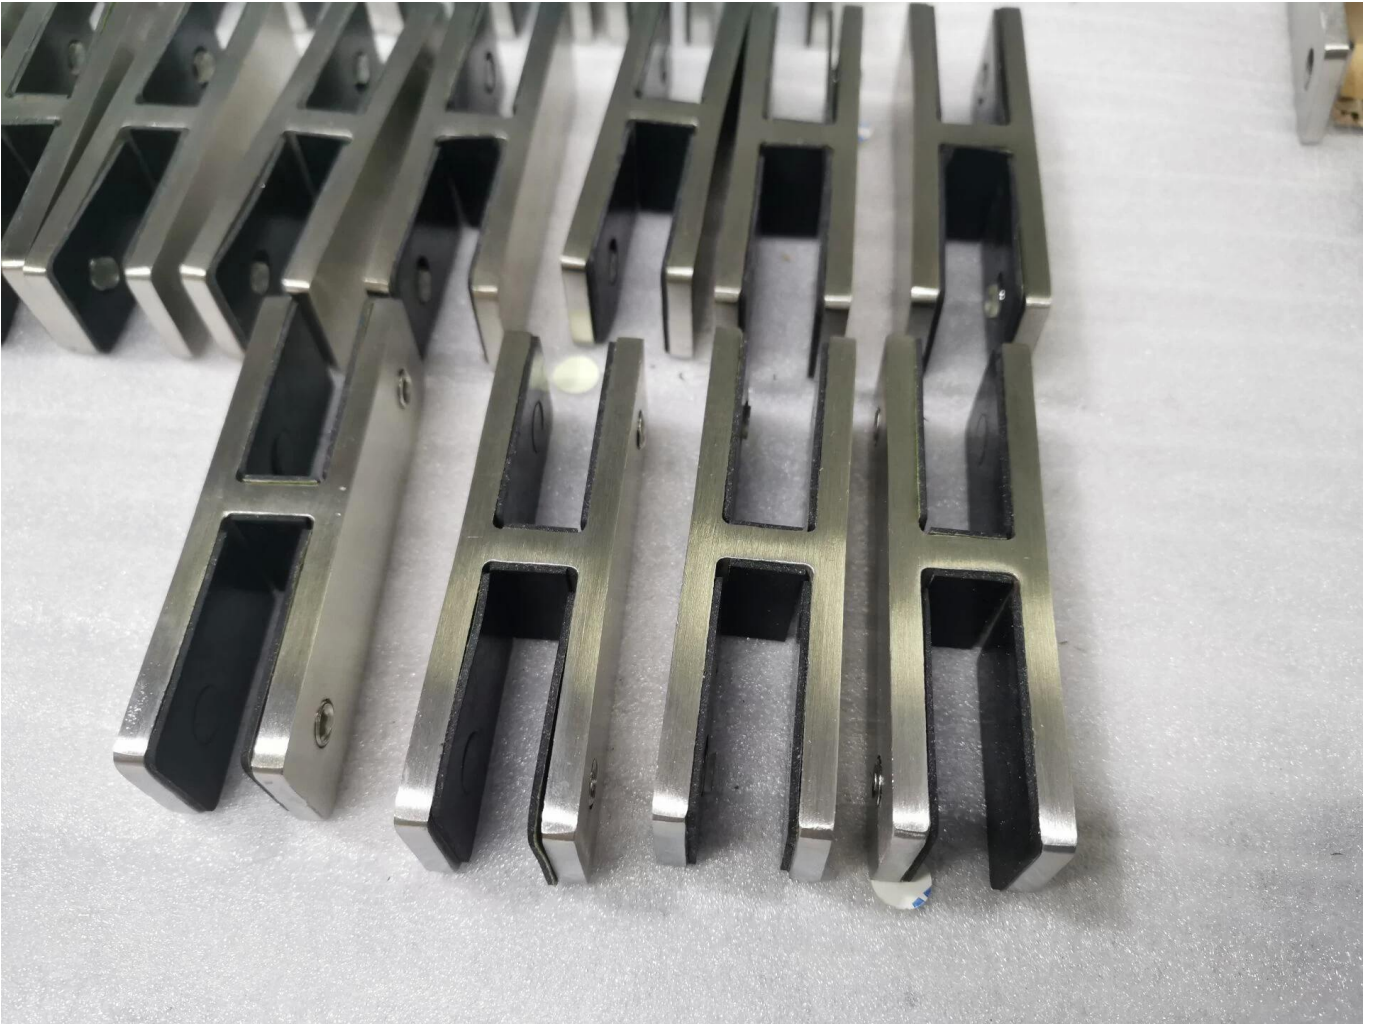

**Σε μαύρο ματ φινίρισμα με επίστρωση πούδρας**

**Ονομασία  
προϊόντος**

**Κιγκλίδωμα μπαλκονιού χωρίς πλαίσιο Γυάλινο κιγκλίδωμα Ρυθμιζόμενος  
βαθμός Γωνιακός γυάλινος βραχίονας γυάλινος σφιγκτήρας**

Υλικό	AISI 304, AISI 316, Duplex2205
Φινίρισμα	Σατέν, Πολωνικό, Μαύρο Ματ
Εγκατάσταση	Γυάλινη τοποθέτηση
Εφαρμογή	Γυάλινος φράχτης
Λειτουργία	Ρυθμιζόμενος βαθμός
Τύπος	Γυαλί σε Γυαλί
Πάχος γυαλιού	Γυαλί με πάχος 12 mm

Περισσότερο Ποτήρι Κιγκκλίδωμα Σφιγκτήρες Σχέδιο Διαθέσιμος:

**Σφιγκτήρας γυαλιού 180 μοιρών**

**Σφιγκτήρας τοίχου από γυαλί**

**Γωνιακός σφιγκτήρας γυαλιού 90 μοιρών**

**ρυθμιζόμενος σφιγκτήρας γυαλιού από τοίχο σε γυαλί**