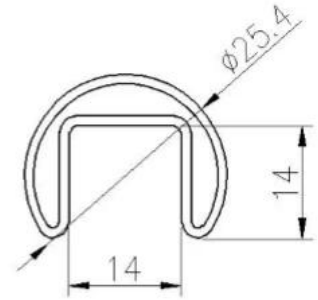

Model: RD2525

Ποτήρι Μεντεσέ & μάνδαλα: