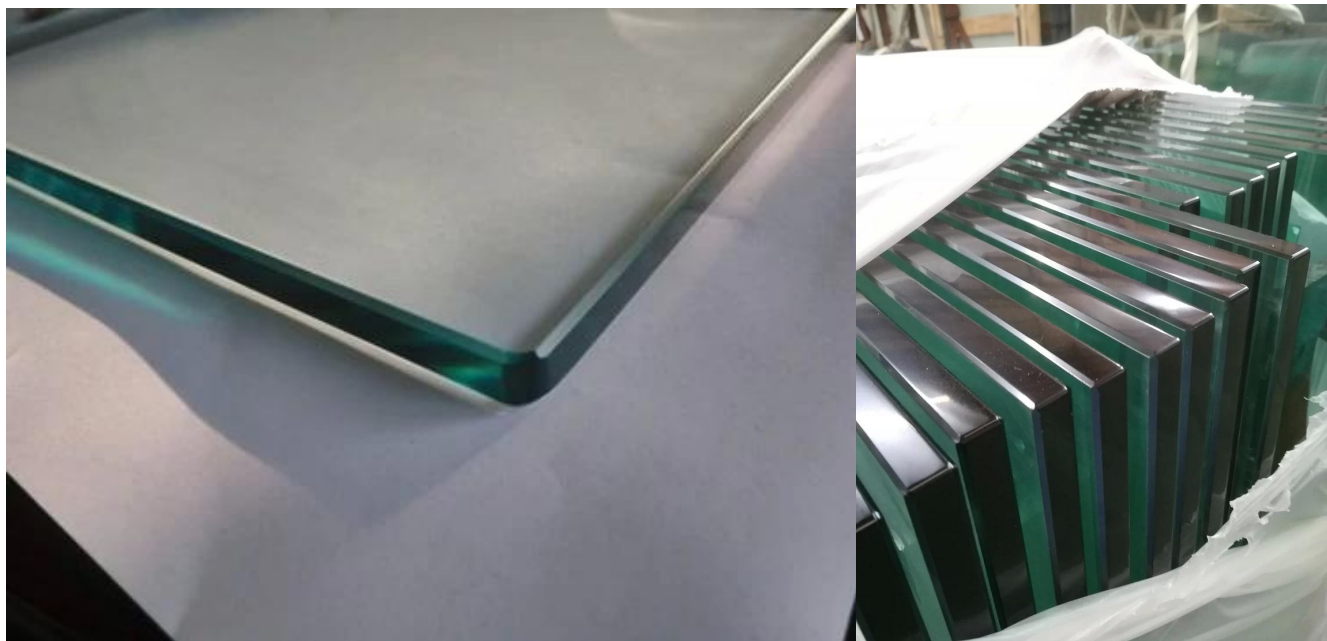

Glass Latch

KEBIL 科比奥®

Glass to glass latch 180 degree

Glass to glass latch 90 degree

Glass to wall/square post latch

Σαφή Καλόβουλος Ποτήρι:

Επικοινωνία

Ευχαριστούμε για την επίσκεψη ! Οποιαδήποτε ερώτηση ή έρευνα, αφήστε ένα μήνυμα. Θα σας επιστρέψει μέσα σε 24 ώρες.