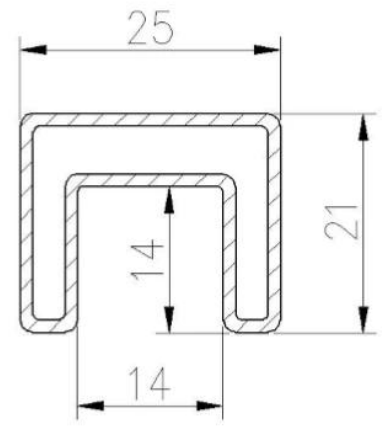

Σύστημα κιγκλίδωμα	Λεπτομέρεια διάστασης	Διάφορα υλικά
• Κορυφή χειρολισθήρας	Χειρολαβή - τετράγωνο σχέδιο: 21 * 25 (mm) - Στρογγυλό σχέδιο: διάμετρος 25,4mm	Στερεά χειρολαβή ξύλου / ανοξείδωτο χάλυβα
• Γυαλί	10-23 mm ενιαία / ελασματοποιημένη	Γυαλί σε καθαρό / παγετό / μεταξωτό οθόνη / χρώμα
• spigot / standoff	H168 * W98 (mm) / Διάμετρος 38mm / 40mm / 50mm	Ανοξείδωτο χάλυβα 316, Duplex από ανοξείδωτο χάλυβα 2205
• Γυαλί μεντεσέ / μάνδαλο	Διάφοροι τύποι και διαστάσεις	ανοξείδωτο χάλυβα 316

φράχτη κιγκλίδωμα

5μοντέλαποτήριφράκτης2205τάπαδιαθέσιμος

Side Mounting Design Glass Spigot

SFM

Πλάκα τοποθέτησης βάσης πάτωμα γυαλί SpiCot & πυρήνα τρυπανιού

SBM

RBM

SCM

RCM

ΘυρίδασωλήναςανοξείδωτοςατσάλιμπλουζαΧειροκίνητη χειρολαβή & αξεσουάρ:

25 × 21MM, GROOVE 14 × 14MM

Surface treatment: satin brushed / mirror polished

25*21 tube

Model: SQ2521

DIAMETER 25.4MM, GROOVE 14 × 14MM