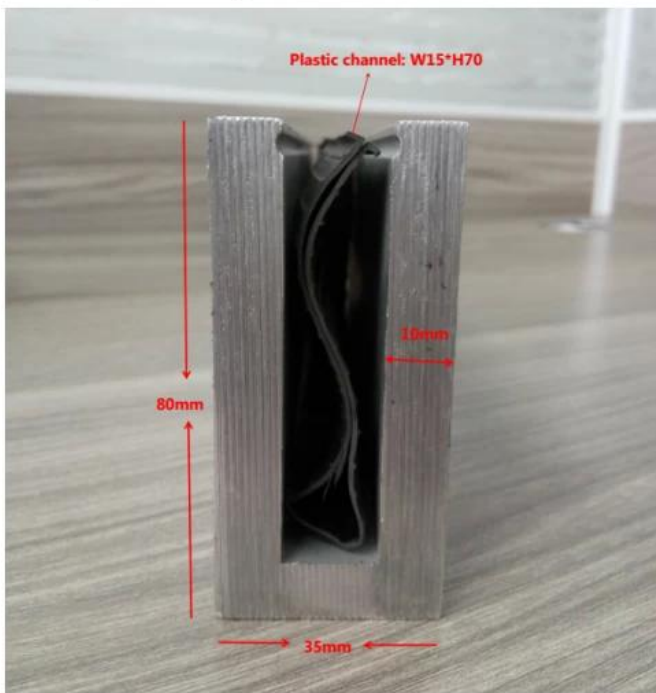

ΠΕΡΙΣΣΟΤΕΡΕΣ ΤΥΠΟΙ ΚΑΝΑΛΙΟΥ ΑΛΟΥΜΙΝΙΟΥ ΓΙΑ ΓΥΑΛΙ ΣΙΔΗΡΟΔΡΟΜΙΑ:

Small profile: for glass thickness 10-12.76mm