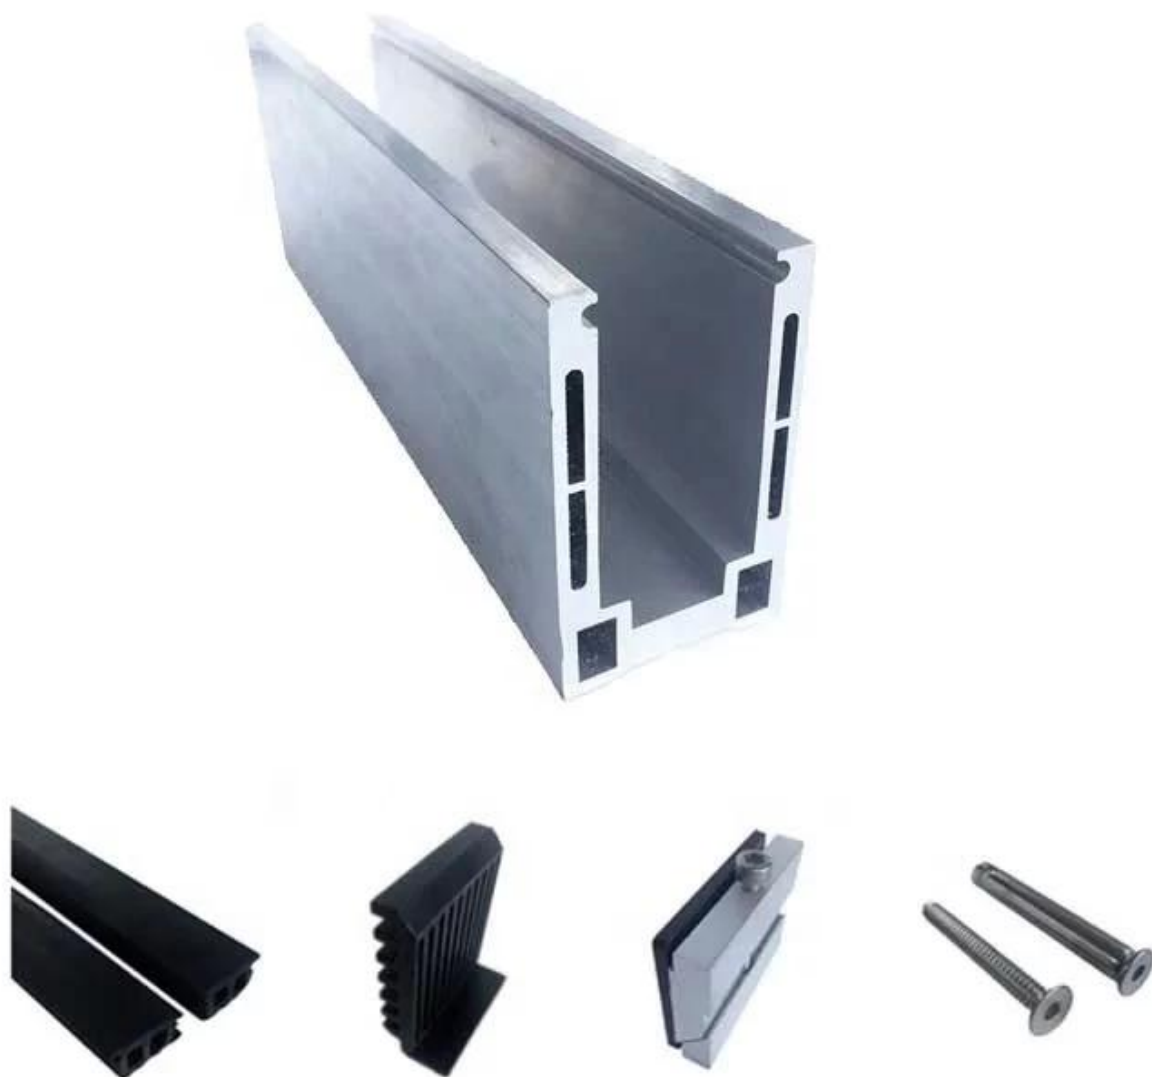

Υλικό γυάλινου κιγκλιδώματος από αλουμίνιο κιγκλιδωτή ράγα αλουμινίου U χωρίς πλαίσιο

1m aluminum channel contains the following accessories

Waterproof tape
2 meters

Aluminum and plastic fittings
3 sets

Expansion bolts
3 pieces

Προδιαγραφές γυάλινου κιγκλιδώματος αλουμινίου:

ΜΕΡΟΣ ΣΙΔΗΡΟΔΡΟΜΗΣ - ΥΠΟΓΕΙΟ	ΥΛΙΚΟ	ΔΙΑΣΤΑΣΗ (ΜΜ)	ΤΕΛΕΥΤΑΙΑ ΕΠΙΦΑΝΕΙΑ	ΚΑΤΑΛΛΗΛΟ ΠΑΡΑΣΚΕΥΗ ΓΥΑΛΙΟΥ (ΜΜ)
Προφίλ καναλιού / U	Αλουμίνιο ALloy	102 * 62	Ανοδίωση / σπρέι βαφής	12-13.52
		102 * 67		8 + 1,52 + 8
		102 * 70,5		10 + 1,52 + 10
Εσωτερικό σύστημα & μπουλόκι	3 ή 4 μέτρα ανά μήκος			
Επένδυση	SUS 304 / SUS 316	102	Βουρτσισμένο / καθρέφτη	/
Καουτσούκ	Πλαστική ύλη	Διάφορος	Μαύρος	Όλα

1 m aluminium groove contains the following accessories (excluding glass)

Aluminum trough 1 m Waterproof tape 2 meters

Aluminum plastic fittings 3 sets

Expansion screws 3 pieces

LCH-A02

20 mm to 21.52 mm tempered glass