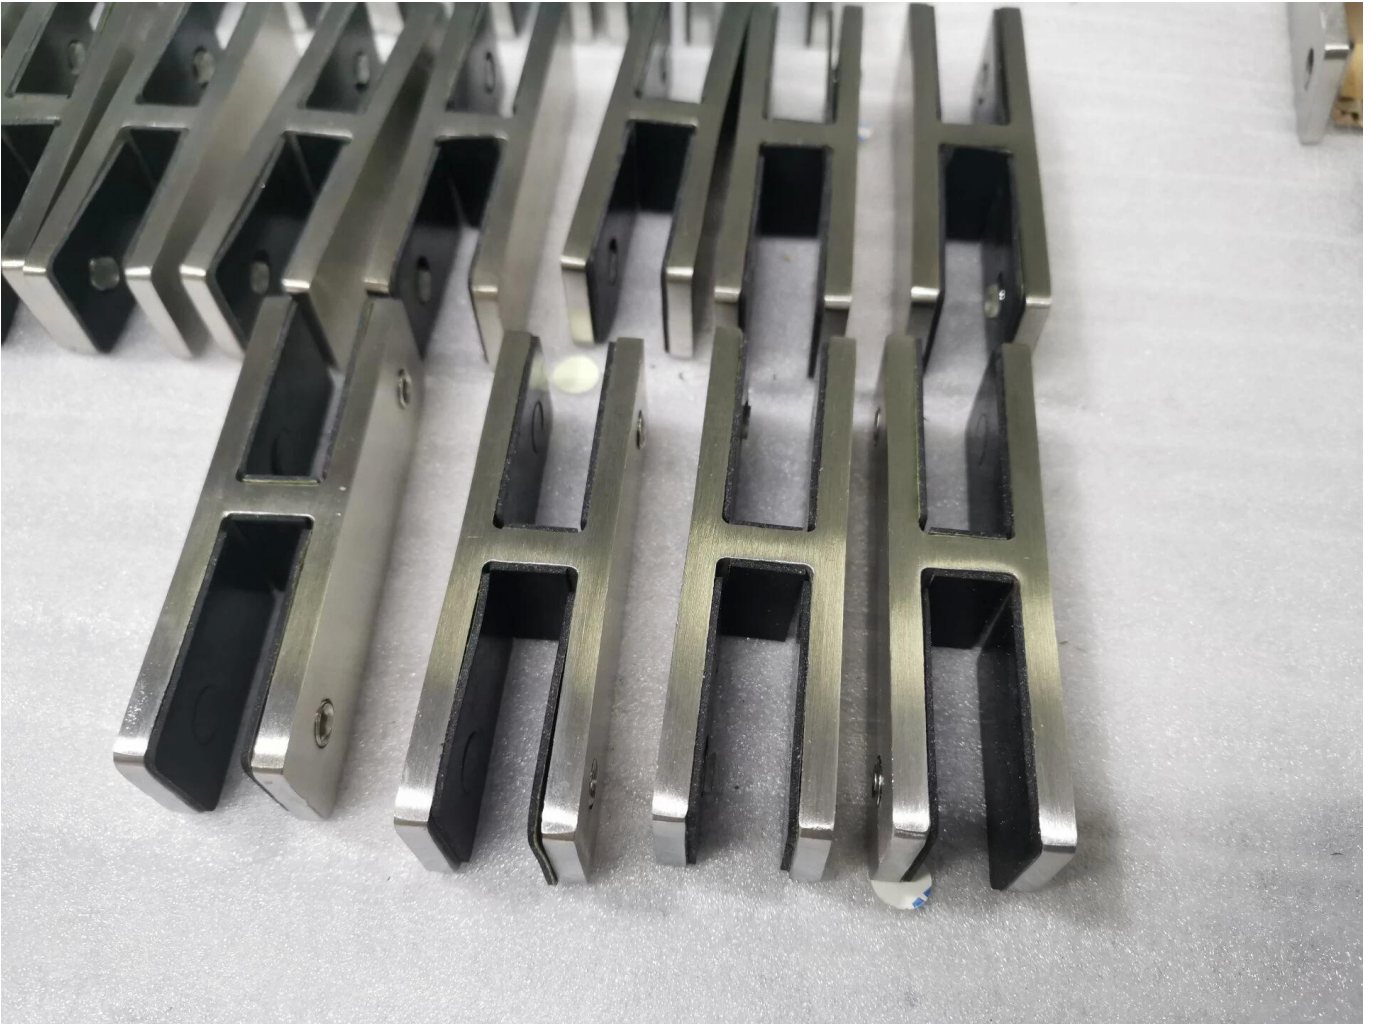

**Ρυθμιζόμενοι συνδετήρες γυάλινου σφινγκτήρα με κιγκλίδωμα από γυαλί χωρίς πλαίσιο**

Όνομασία  
προϊόντος

Ρυθμιζόμενος συνδετήρας γυάλινου σφιγκτήρα

Υλικό	AISI 304, AISI 316, Duplex2205
Φινίρισμα	Σατέν, Πολωνικό, Μαύρο ματ
Εγκατάσταση	Γυάλινη τοποθέτηση
Εφαρμογή	Γυάλινος φράχτης
Λειτουργία	Ρυθμιζόμενος βαθμός
Τύπος	Γυαλί σε Γυαλί
Πάχος γυαλιού	Γυαλί με πάχος 12 mm

Περισσότερο Ποτήρι Κιγκκλίδωμα Σφιγκτήρες Σχέδιο Διαθέσιμος:

**Σφιγκτήρας γυαλιού 180 μοιρών**

**Σφιγκτήρας τοίχου από γυαλί**

**Γωνιακός σφιγκτήρας γυαλιού 90 μοιρών**

**Καλώς ήρθατε να επικοινωνήσετε μαζί μας για περισσότερες λεπτομέρειες:**