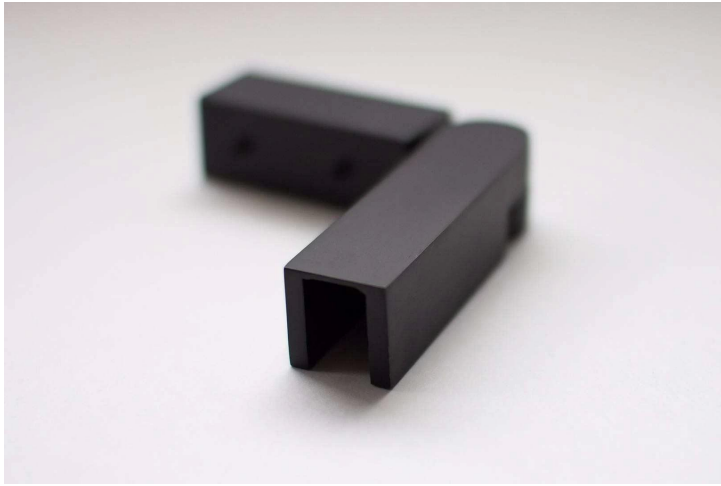

**Ρυθμιζόμενοι συνδετήρες γυάλινου σφινγκτήρα με κιγκλίδωμα από γυαλί χωρίς πλαίσιο**

Όνομασία  
προϊόντος

Ρυθμιζόμενος συνδετήρας γυάλινου σφιγκτήρα

Υλικό	AISI 304, AISI 316, Duplex2205
Φινίρισμα	Σατέν, Πολωνικό, Μαύρο ματ
Εγκατάσταση	Γυάλινη τοποθέτηση
Εφαρμογή	Γυάλινος φράχτης
Λειτουργία	Ρυθμιζόμενος βαθμός
Τύπος	Γυαλί σε Γυαλί
Πάχος γυαλιού	Γυαλί με πάχος 12 mm

Περισσότερο Ποτήρι Κιγκκλίδωμα Σφιγκτήρες Σχέδιο Διαθέσιμος:

**Σφιγκτήρας γυαλιού 180 μοιρών**

**Σφιγκτήρας τοίχου από γυαλί**

**Γωνιακός σφιγκτήρας γυαλιού 90 μοιρών**

**Καλώς ήρθατε να επικοινωνήσετε μαζί μας για περισσότερες λεπτομέρειες:**