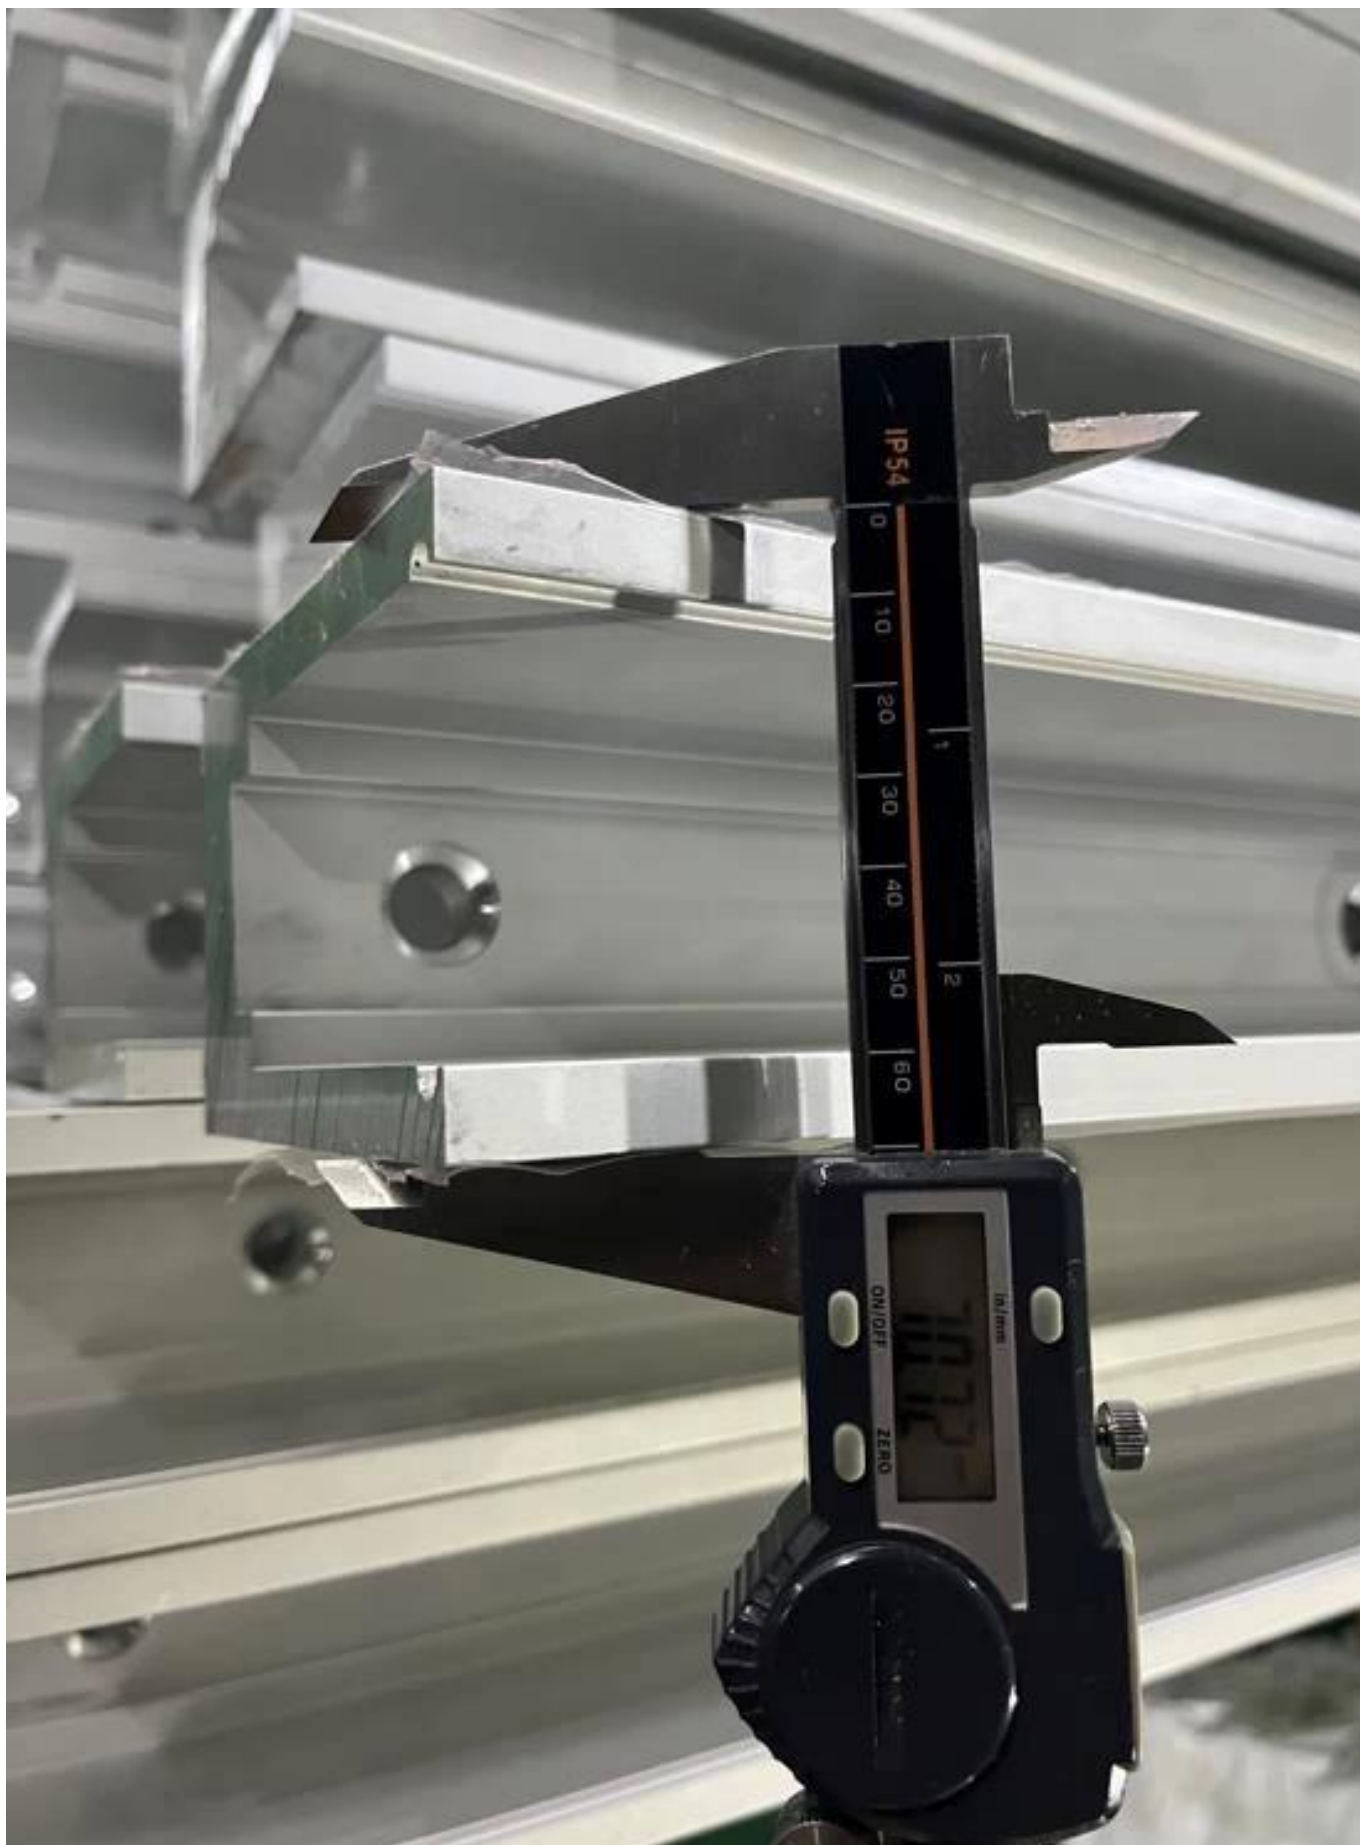

σύστημα καναλιών Frameless Glass Κιγκλίδωμα Κιγκλίδωμα αλουμινίου U εφαρμόζεται για το μπαλκόνι, κατάστρωμα, σκάλα κ.λ.π. Για χρήση 10 mM έως υαλοπίνακες πάχους 21,52 χιλιοστών.

ΕΙΔΟΣ	σύστημα καναλιών Frameless Glass Κιγκλίδωμα Κιγκλίδωμα αλουμινίου U	
Διαστάσεις	Προσαρμοσμένη, Σύμφωνα με την απαίτηση ειδικών του πελάτη.	
Υλικό	πληροφορίες ΠΡΟΦΙΛ	Υλικό: Αλουμίνιο (6063-T5) προφίλ 3m μήκος Πάχος προφίλ Wall: 10 χιλιοστά Χρώμα: πρωτότυπα, ασημί, μαύρο, γραφίτη
	Επιλογή Γυαλί	Οι σύνθετοι υαλοπίνακες, γυαλί, Low-E γυαλί, επιπλέει γυαλί, ανακλαστικό γυαλί μόνο τζάμια / διπλά τζάμια Single: 8/10/12/15/19 χιλιοστά Διπλό: , 6,38 χιλιοστών, 8,76 χιλιοστά 10,76 χιλιοστά 11,52 χιλιοστά 16mm, 19 χιλιοστά, 21,52 χιλιοστά κ.λπ. Χρώμα:σαφές, ford μπλε αντανακλαστική, πράσινο αντανακλαστικό, LOW-E. και τα λοιπά. Οποιοδήποτε άλλο πάχος γυαλιού σύμφωνα με τις απαιτήσεις του πελάτη.
	hardwares	βίδα ρύθμισης, κάλυμμα από ανοξείδωτο χάλυβα, από ανοξείδωτο χάλυβα κιγκλίδωμα Υψηλής ποιότητας κατασκευάζονται στην Κίνα
Φινίρισμα	Σκόνη επιχρισμένα ή Ανοδίωση	
Συσκευασία	Bubble τσάντα + Ξύλινο πλαίσιο	
Εφαρμοστέο θέση	Σχολεία, Εστιατόρια, Εμπορικά Κτίρια και Κατοικίες κ.λπ.	
Ωρα παράδοσης	15-25 ημέρες μετά την παραλαβή της κατάθεσης	

ΜπλουζακουπαστήΣωλήνας:

Glass Panel Fence:

Αλουμίνιο U Κανάλι Βάση:

Καουτσούκ κανάλια για το κανάλι υ αλουμινίου -

εξαρτήματα αλουμινίου για να στερεώσει το γυαλί -

φωτογραφίες Έργο του αλουμινίου U καναλιού balustrades- γυαλί κιγκλίδωμα