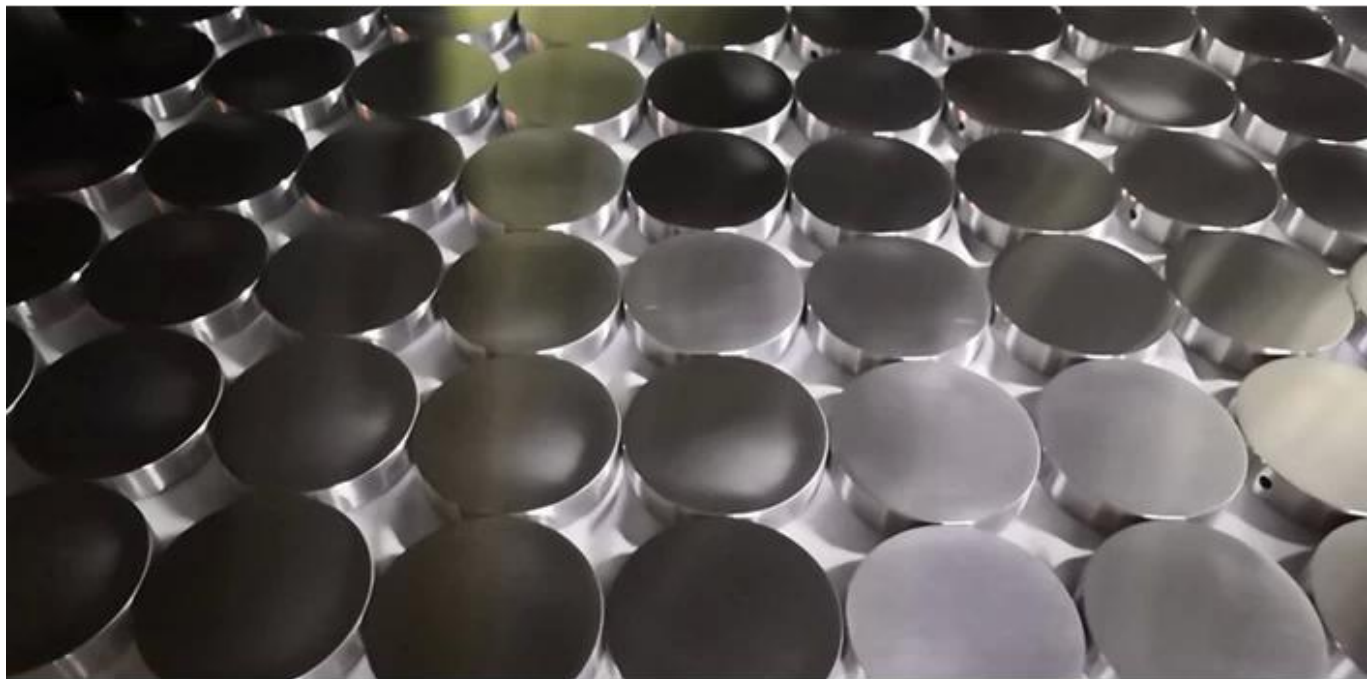

Θήκη για κάγκελα από γυαλί χωρίς πλαίσιο Ανοξείδωτο κλιμακοστάσιο Ρυθμιζόμενο m12 Περιστρεφόμενο σπειροειδές βίδα

Προδιαγραφές:

Ο σχεδιασμός από ανοξείδωτο ατσάλι είναι πολύ δημοφιλής για γυάλινο κιγκλίδωμα χωρίς πλαίσιο για τα κιγκλιδώματα σκάλας και μπαλκονιού. είναι πολύ εύκολο για εγκατάσταση και μπορείτε να απολαύσετε τη θέα ελεύθερα.

1. υλικό AISI304 / 316
2. βουρτσισμένο και φινίρισμα καθρέφτη και μαύρο ματ
3. για τοποθέτηση γυαλιού 10-19 mm
4. ευπρόσδεκτη παραγγελία δείγματος πριν από τη μαζική παραγωγή

product name	glass balustrade standoff
type1	glass standoff for concrete
type2	glass standoff for wood
material	SS316/304 grade
finish	brushed and mirror
glass thickness	10-19mm
application	stair,balcony and pool fence
techonology	CNC machining
net weight	about 06kg
dimension	main body:50*30mm;cap:50*10mm with M12*120 bolt
MOQ	1 pc
country	China
delivery method	by air,by DHL,UPS,FedEx,by sea

Από ανοξείδωτο χάλυβα από ανοξείδωτο χάλυβα με βίδα σε ατσάλι / σκυρόδεμα

Ανοξείδωτο ατσάλι με ανάρτηση με ξύλοβίδαγια τοποθέτηση σε ξύλινο υπόστρωμα:

SF-50

Από ανοξείδωτο ατσάλι Γυάλινη αντοχή σε μαύρο ματ χρώμα:

Πακέτο παραγωγής ανοξείδωτου γυαλιού:

Έργα Stainless Steel Glass Standoff Railing:

ΠΕΡΙΣΣΟΤΕΡΕΣ ΣΧΕΔΙΑΣΜΟΙ ΓΥΑΛΙΩΝ STANDOFF:

SF-50T

SF-50A

SF-50

SF-38

SF-38Z