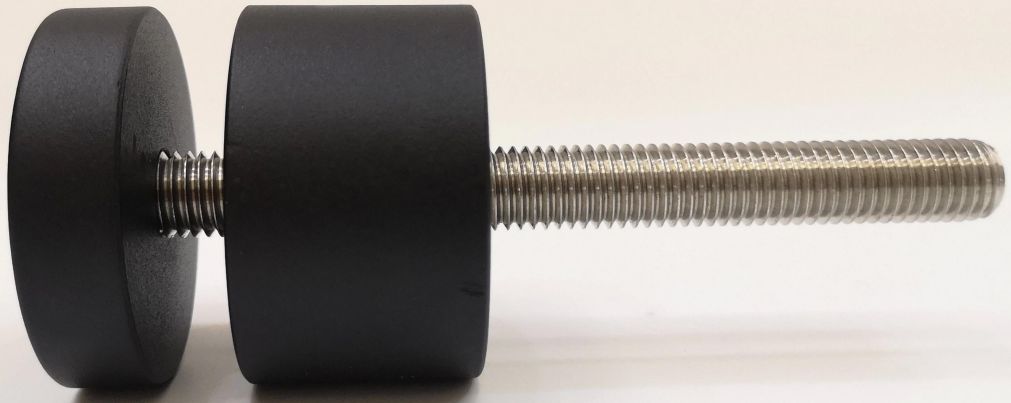

Θήκη για κάγκελα από γυαλί χωρίς πλαίσιο Ανοξείδωτο κλιμακοστάσιο Ρυθμιζόμενο m12 Περιστρεφόμενο σπειροειδές βίδα

Προδιαγραφές:

Ο σχεδιασμός από ανοξείδωτο ατσάλι είναι πολύ δημοφιλής για γυάλινο κιγκλίδωμα χωρίς πλαίσιο για τα κιγκλιδώματα σκάλας και μπαλκονιού. είναι πολύ εύκολο για εγκατάσταση και μπορείτε να απολαύσετε τη θέα ελεύθερα.

1. υλικό AISI304 / 316
2. βουρτσισμένο και φινίρισμα καθρέφτη και μαύρο ματ
3. για τοποθέτηση γυαλιού 10-19 mm
4. ευπρόσδεκτη παραγγελία δείγματος πριν από τη μαζική παραγωγή

product name	glass balustrade standoff
type1	glass standoff for concrete
type2	glass standoff for wood
material	SS316/304 grade
finish	brushed and mirror
glass thickness	10-19mm
application	stair,balcony and pool fence
techonology	CNC machining
net weight	about 06kg
dimension	main body:50*30mm;cap:50*10mm with M12*120 bolt
MOQ	1 pc
country	China
delivery method	by air,by DHL,UPS,FedEx,by sea

Από ανοξείδωτο χάλυβα από ανοξείδωτο χάλυβα με βίδα σε ατσάλι / σκυρόδεμα

Ανοξείδωτο ατσάλι με ανάρτηση με ξύλοβίδαγια τοποθέτηση σε ξύλινο υπόστρωμα:

SF-50

Από ανοξείδωτο ατσάλι Γυάλινη αντοχή σε μαύρο ματ χρώμα:

Πακέτο παραγωγής ανοξείδωτου γυαλιού:

Έργα Stainless Steel Glass Standoff Railing:

ΠΕΡΙΣΣΟΤΕΡΕΣ ΣΧΕΔΙΑΣΜΟΙ ΓΥΑΛΙΩΝ STANDOFF:

SF-50T

SF-50A

SF-50

SF-38

SF-38Z