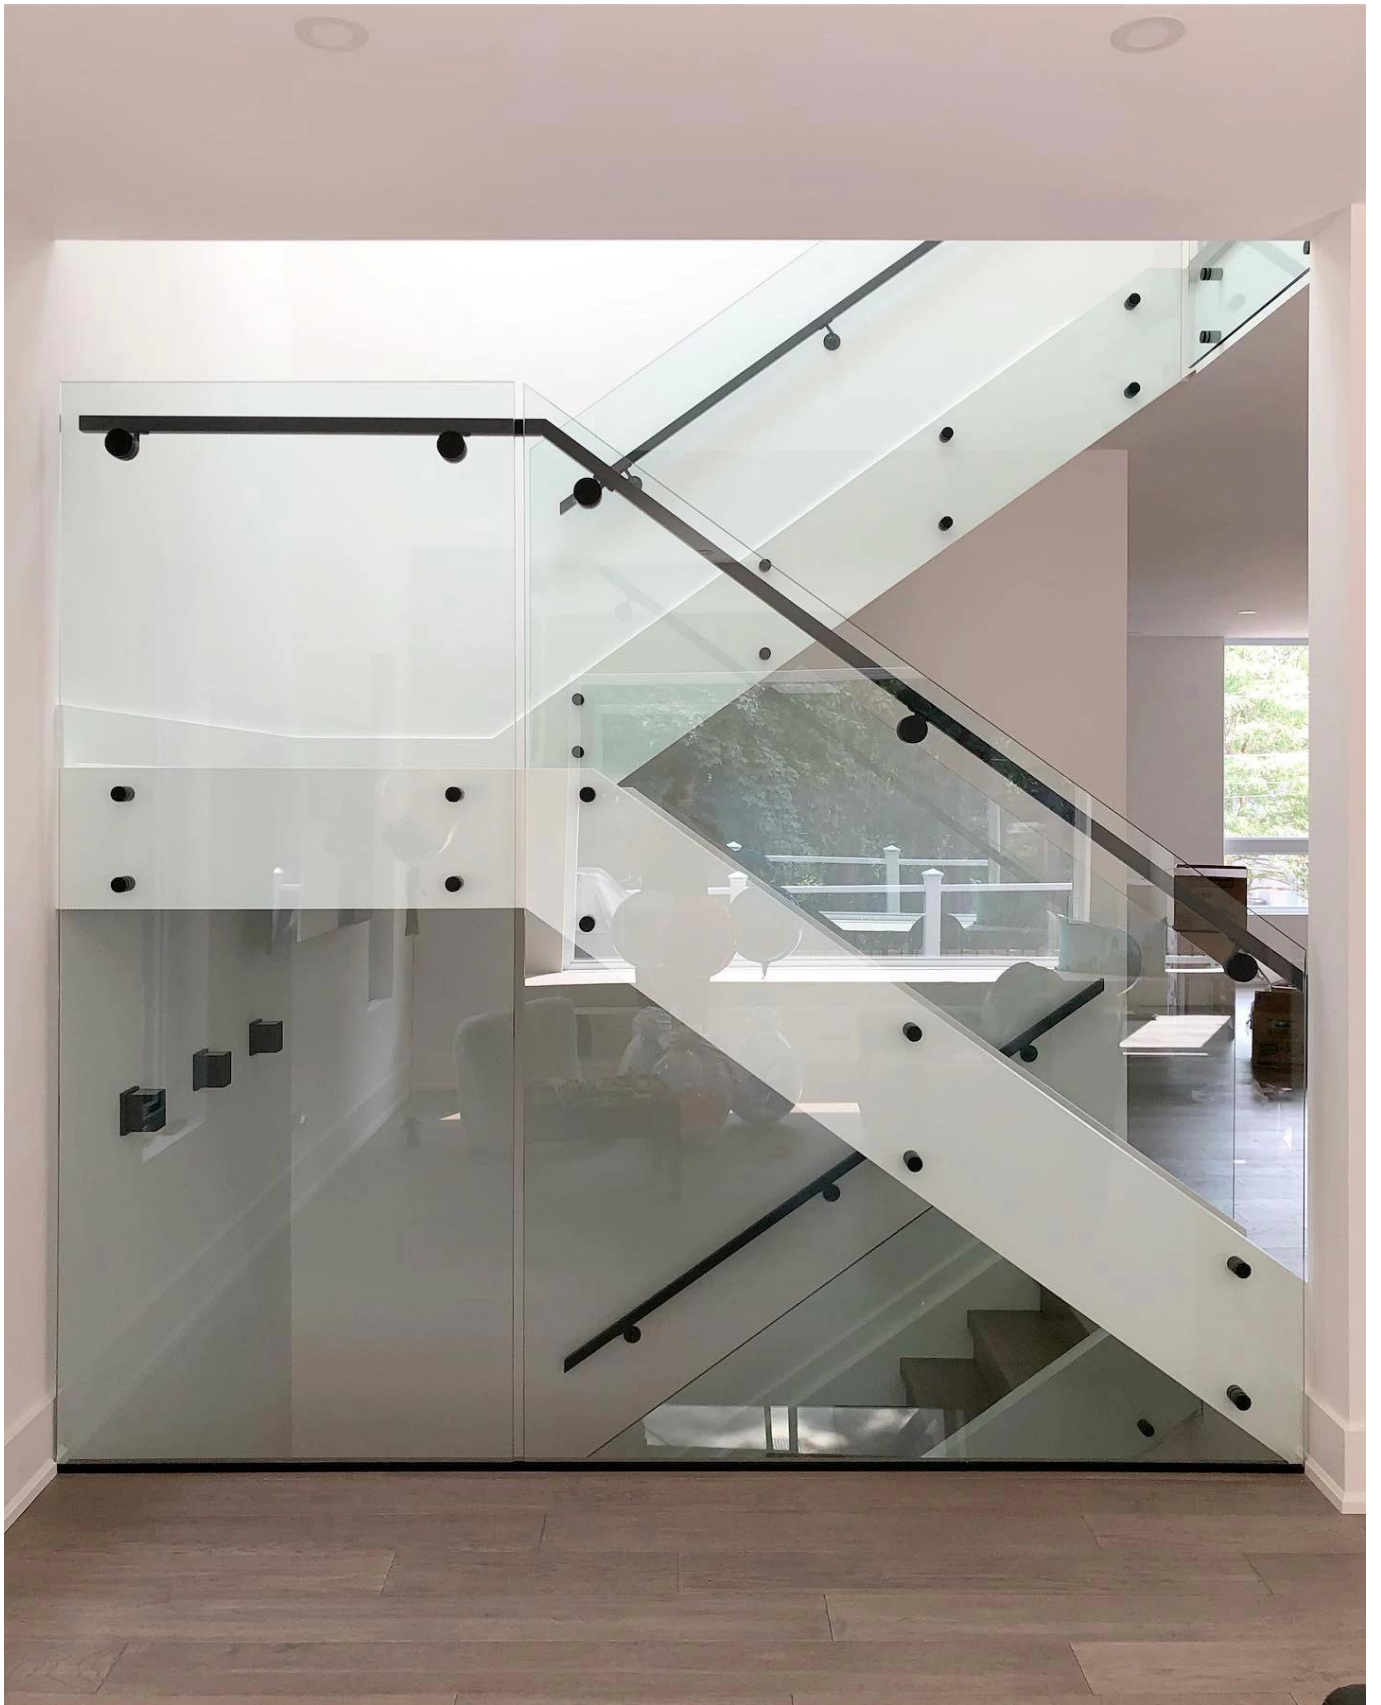

Έργα Stainless Steel Glass Standoff Railing: