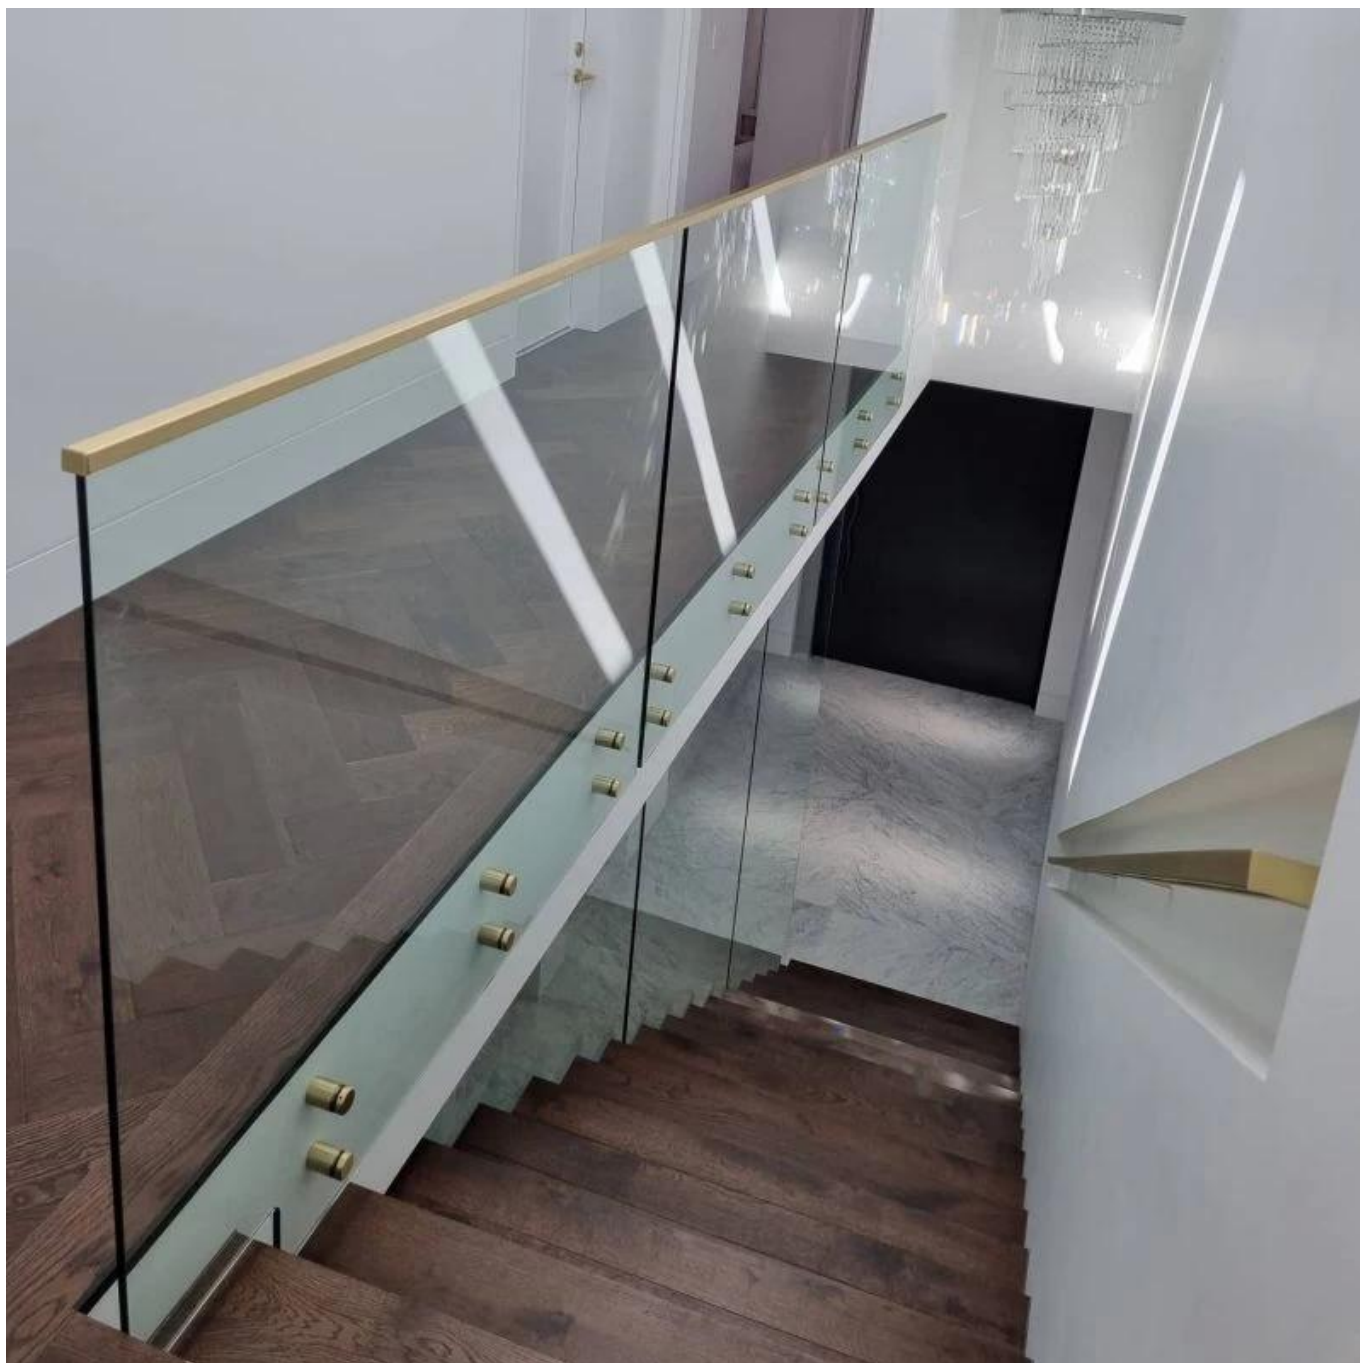

3) Ποτήρια πώλεια + μπλουζα σχιστόλιθος χειρολισθήρα σε χρυσό χρώμα

4) Γυαλί Standoff + Top Slotted Handrail σε μαύρο χρώμα.