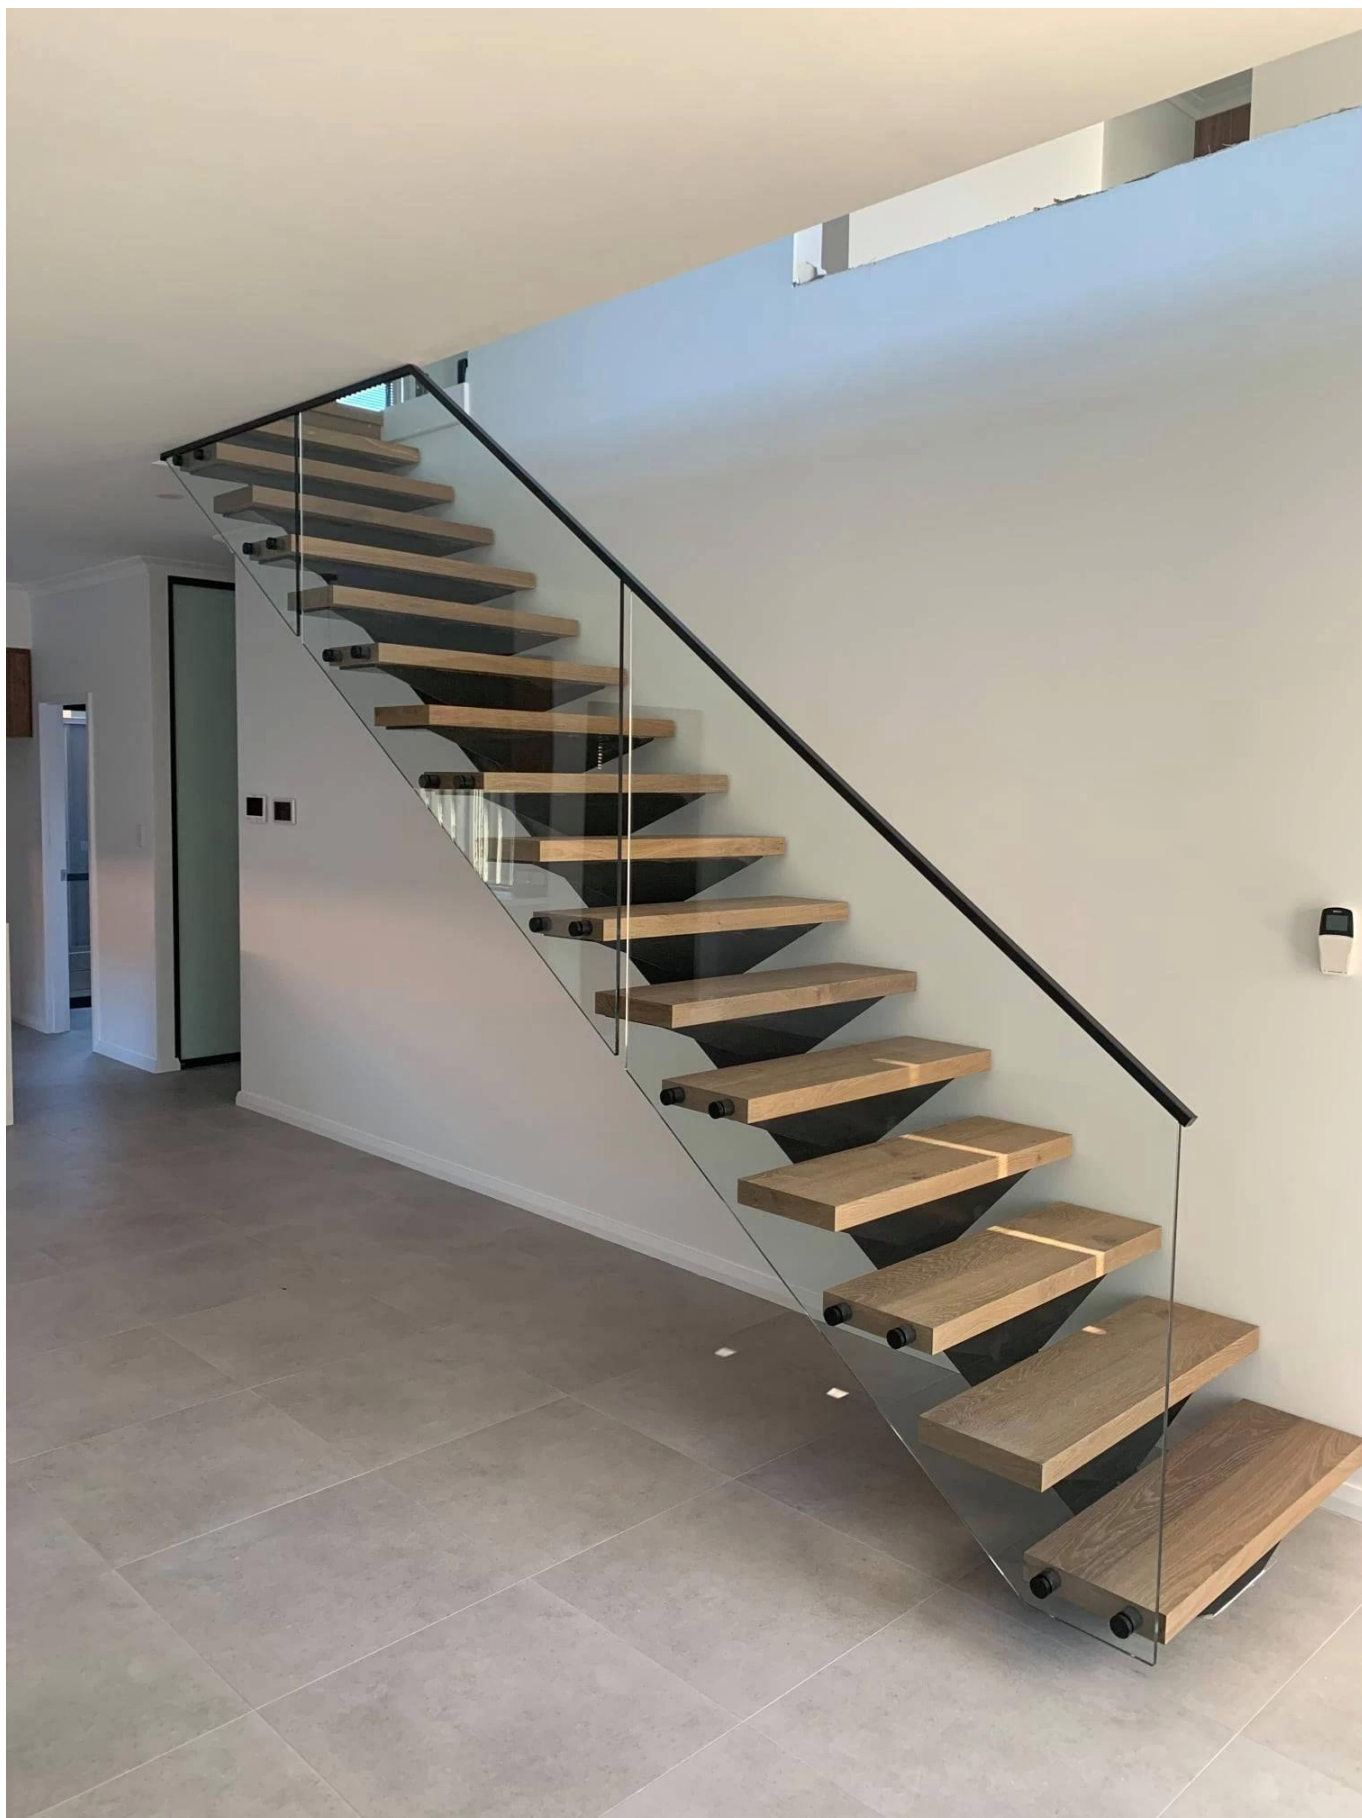

4) Γυαλί Standoff + Top Slotted Handrail σε μαύρο χρώμα.

Περισσότερα Σχέδια Bracket Standoff: