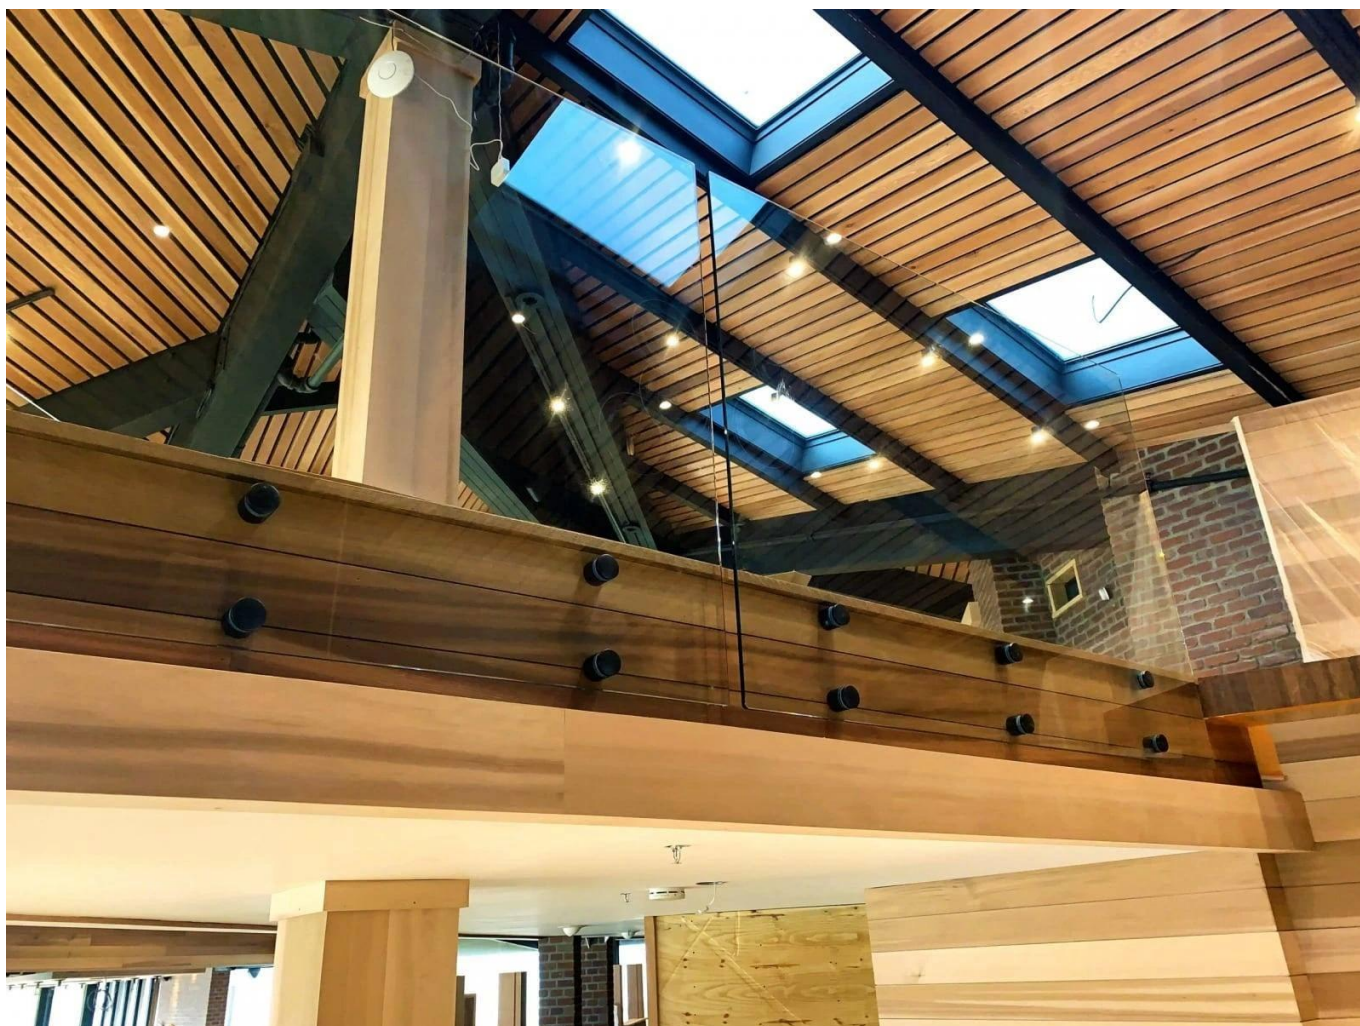

Ελαφριά γυάλινα κιγκλίδωμα από ανοξείδωτο χάλυβα
από ανοξείδωτο χάλυβα

Προδιαγραφές:

Ο σχεδιασμός από ανοξείδωτο χάλυβα γυαλιού είναι πολύ δημοφιλής για το γυάλινο κιγκλίδωμα για τη σκάλα και τα μπαλκόνια. Είναι πολύ εύκολο για την εγκατάσταση και μπορείτε να απολαύσετε ελεύθερα τη θέα.

1. AISI304 / 316 Υλικό

2. Brushed και καθρέφτη φινίρισμα και μαύρο ματ

3. Για Fit10-19mm γυάλινο πάνελ

4. Τηλεφωνική εντολή δείγματος πριν από τη μαζική παραγωγή

Ανοξείδωτο γυαλί από ανοξείδωτο χάλυβα με μπουλόνι σε υπόστρωμα χάλυβα / σκυροδέματος:

Ανοξείδωτο γυαλί από ανοξείδωτο χάλυβα with ξύλοβίδα Για τοποθέτηση σε ξύλινο υπόστρωμα:

Ανοξείδωτο γυαλί Standoff σε μαύρο χρώμα ματ:

Πακέτο παραγωγής από ανοξείδωτο χάλυβα:

Σταθμό χαλύβδινων γυάλινων σιδηροτροχιών: