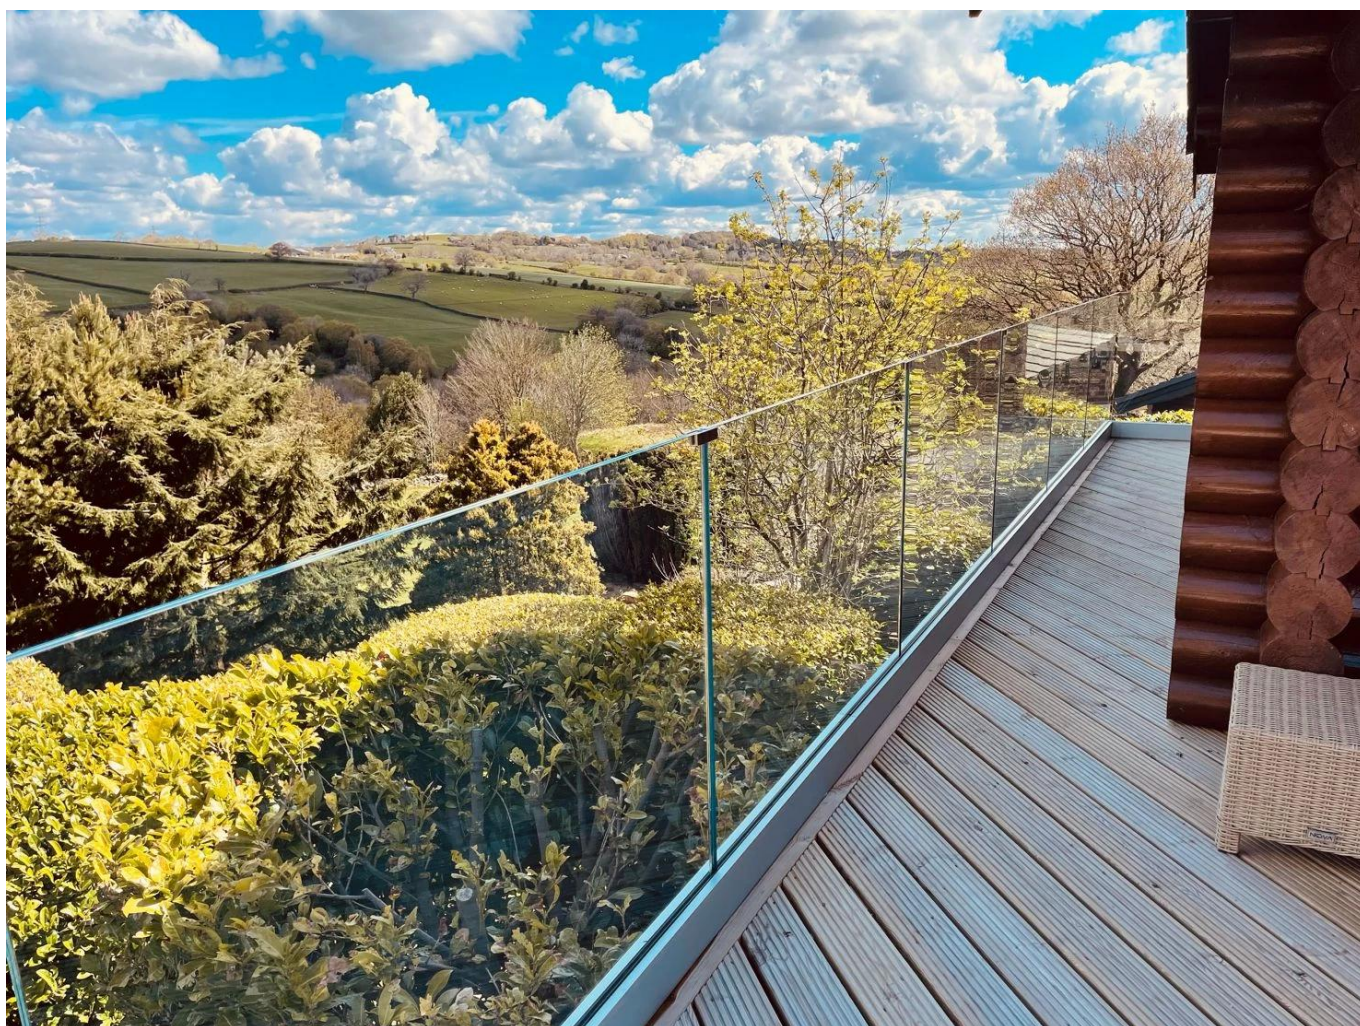

**Καλώς ήλθατε να επικοινωνήσετε μαζί μας για περισσότερες πληροφορίες:
Παραμονή
Email: sales03@launch-china.cn
HP / Whatsapp: +8613686807796**