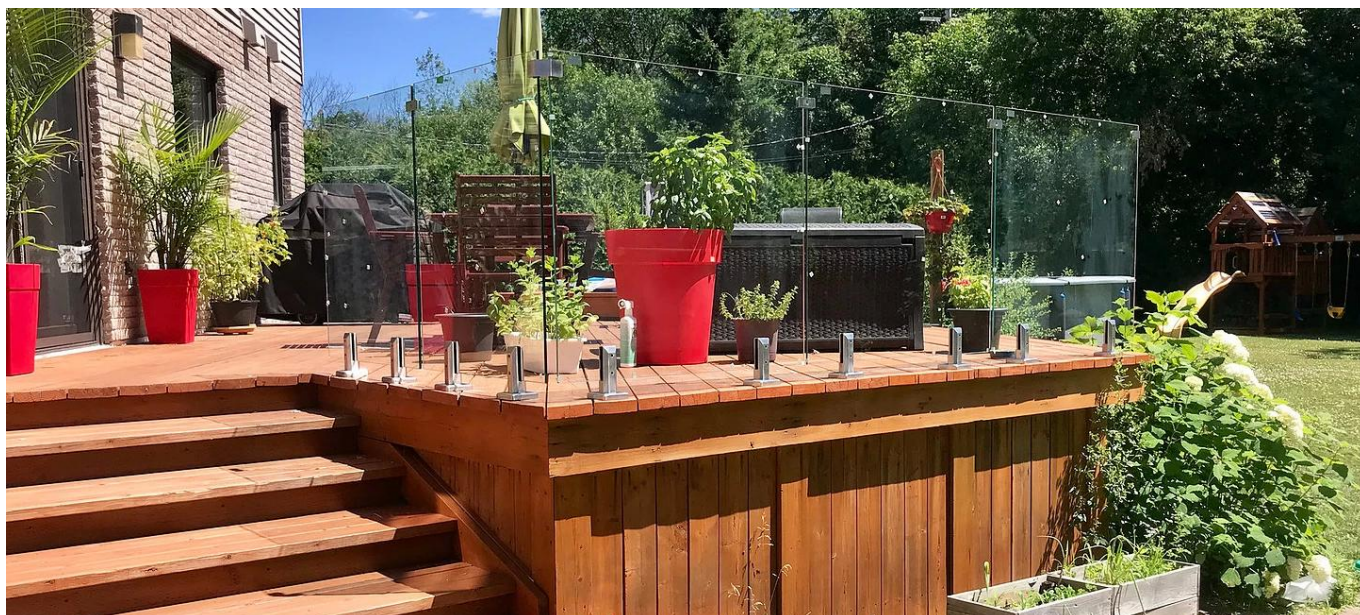

**Καλώς ήλθατε να επικοινωνήσετε μαζί μας για περισσότερες πληροφορίες:
Παραμονή
Email: sales03@launch-china.cn
HP / Whatsapp: +8613686807796**