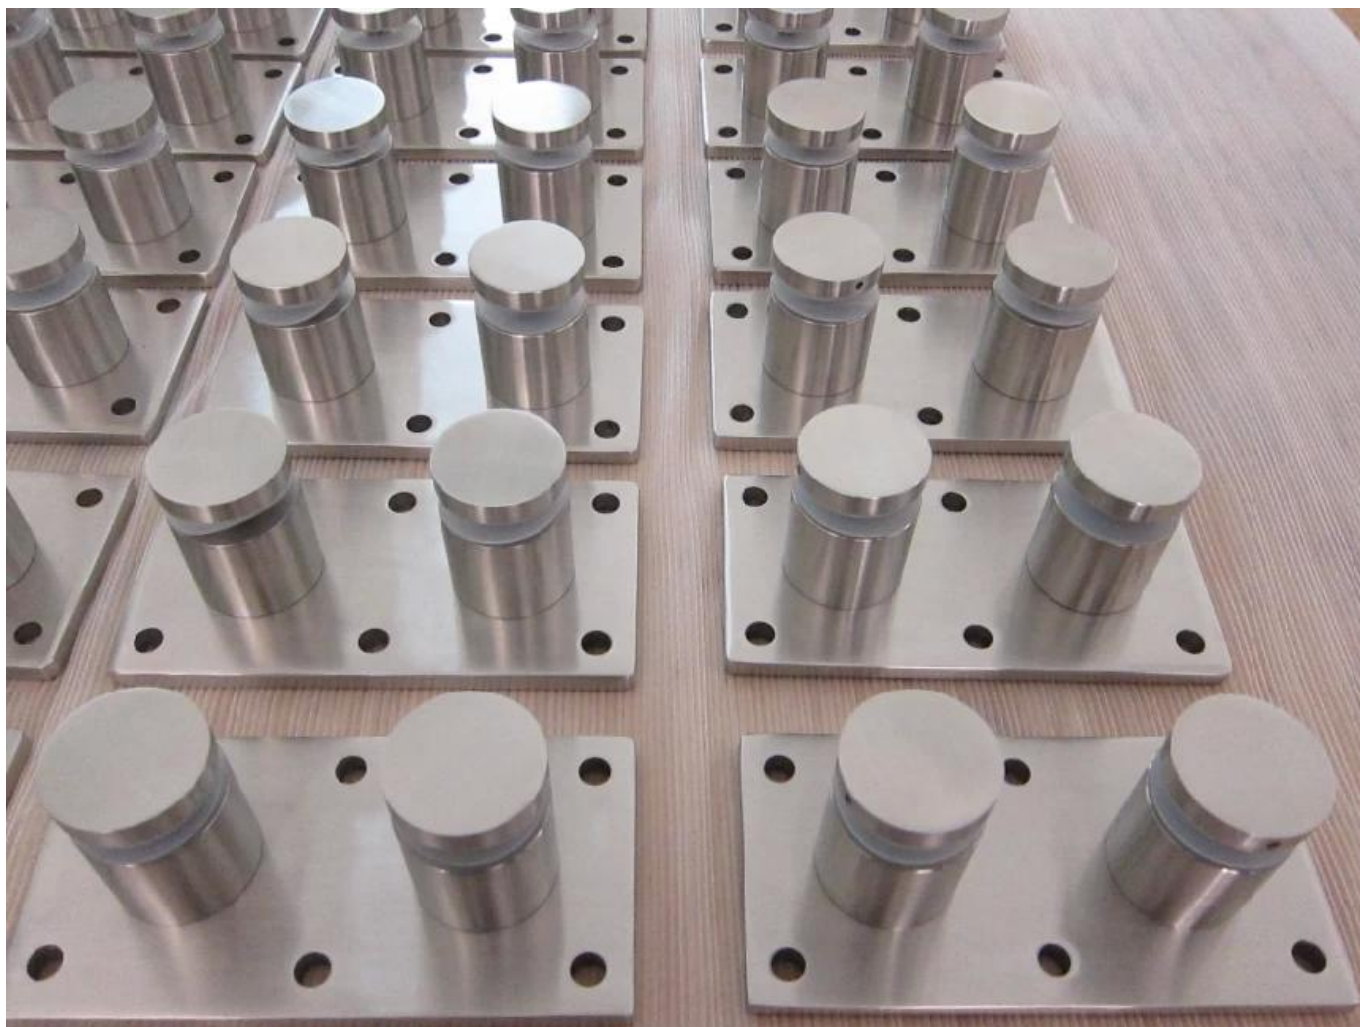

## Ανοξείδωτο κιγκλιδωτό κιγκλίδωμα από ανοξείδωτο ατσάλι

Όνομασία προϊόντος	Ανοξείδωτο κιγκλιδωτό κιγκλίδωμα από ανοξείδωτο ατσάλι
Αριθμός Μοντέλου.	SF-50T
Υλικό	Ανοξείδωτο ατσάλι 304/316
Φινίρισμα	Γυαλισμένο καθρέφτη ή σατέν
Μέγεθος αναμονής από γυαλί	50x12mm καπάκι, 50x44mm σώμα, 200 * 100 * 10 βάση
Για πάχος γυαλιού	12-19mm, ή σύμφωνα με τις απαιτήσεις των πελατών
Διάτρητη γυάλινη τρύπα	Απαιτείται διάμετρος 14 mm σε γυαλί
Καθαρό βάρος	3236g / τεμάχιο
Βάση	υπόστρωμα από ξύλο, χάλυβα ή σκυρόδεμα
ΜΟQ	Ένα κομμάτι
Δείγμα	Διαθέσιμος
Υπηρεσία OEM & ODM	Δεκτός
Εφαρμογή	Σχεδιασμός εσωτερικής και εξωτερικής σκάλας, κιγκλιδώματα μπαλκονιών, κιγκλίδωμα από γυαλί χωρίς πλαίσιο, ντιζάιν μπαλκόνι Juliet, πλωτή σκάλα
Επιθεώρηση εργοστασίου	Διαθέσιμος
Ανεξάρτητη συσκευασία	Ένα κομμάτι σε μια σακούλα με φυσαλίδες, μετά σε ένα λευκό κουτί, 12 κομμάτια σε ένα χαρτοκιβώτιο από χαρτόνι ή συσκευασία σύμφωνα με τις απαιτήσεις των πελατών

### Εκθεση Προϊόντος:

**KEBIL** 科比奥®

**Τεχνικό σχέδιο:**

**Φωτογραφίες έργου:**

**ΔΙΑΘΕΣΙΜΟΙ ΑΛΛΟΙ ΤΥΠΟΙ ΓΥΑΛΙΩΝ ΣΙΔΗΡΟΔΡΟΜΙΚΩΝ ΣΤΑΘΕΡΩΝ:**

**SF-50T**

**SF-50A**

**SF-50**

**SF-38**

**SF-38Z**

**SF-30**

**Δια 50mm Γυάλινη στάση μέσα Καθρέφτης / Satin Finish Model SF-50:**

**Με βίδα από μπετόν & βίδα ξύλου Model SF-50W:**

**Τεχνικό σχέδιο:**

<b>深圳市朗馳商貿有限公司</b> <b>SHENZHEN LAUNCH CO., LTD.</b>				Surface treatment		Propor
Design	Jacky	Drawing NO: SF-50		Material		1:1
Check		Name: Standoff		No note of entity size tolerance		
Craft				Linear tolerance	X. ±0.1	
Audit				X.X ±0.1	X.XX ±0.1	
Approve				Angle tolerance	X. ±1°	
Quantity	Total	Page		X.X ±0.5°		

**Φωτογραφίες έργου:**

εξωτερική και εσωτερική γυάλινη ανάρτηση, σχέδιο χωρίς περίβλημα γυάλινου κικκλιδώματος, στήριγμα από γυαλί από ανοξειδωτο ατσάλι, ακίδα από γυαλί

[Ανοξείδωτο ατσάλι για ανάρτηση για γυάλινο κιγκλίδωμα χωρίς πλαίσιο](#)