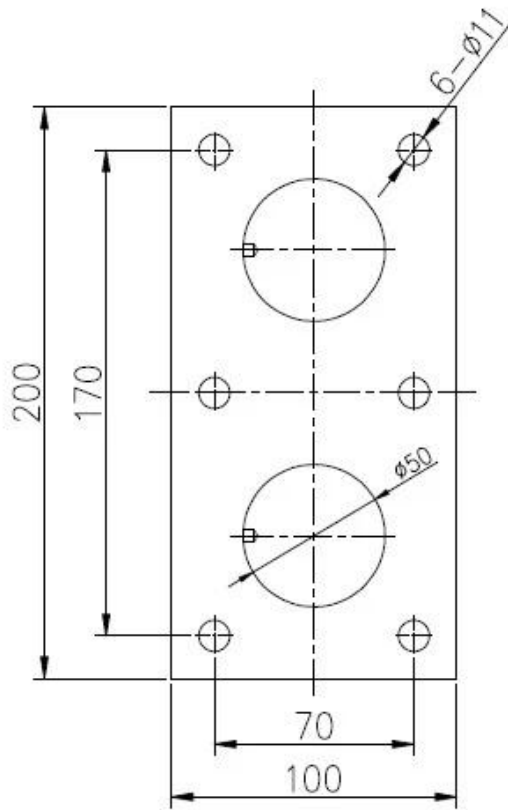

Φωτογραφίες έργου: