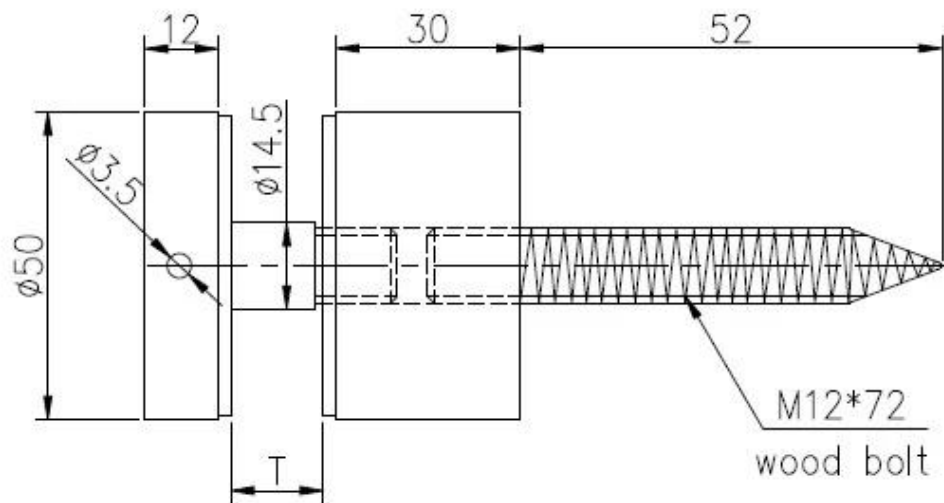

**SF-38**

**SF-38Z**

**SF-30**

**Δια 50mm Γυάλινη στάση μέσα Καθρέφτης / Satin Finish Model SF-50:**

**Με βίδα από μπετόν & βίδα ξύλου Model SF-50W:**

**Τεχνικό σχέδιο:**

<b>深圳市朗馳商貿有限公司</b> <b>SHENZHEN LAUNCH CO., LTD.</b>				Surface treatment		Propor
Design	Jacky	Drawing NO: SF-50		Material		1:1
Check		Name: Standoff		No note of entity size tolerance		
Craft				Linear tolerance	X. ±0.1	
Audit				X.X ±0.1	X.XX ±0.1	
Approve				Angle tolerance	X. ±1°	
Quantity	Total	Page		X.X ±0.5°		