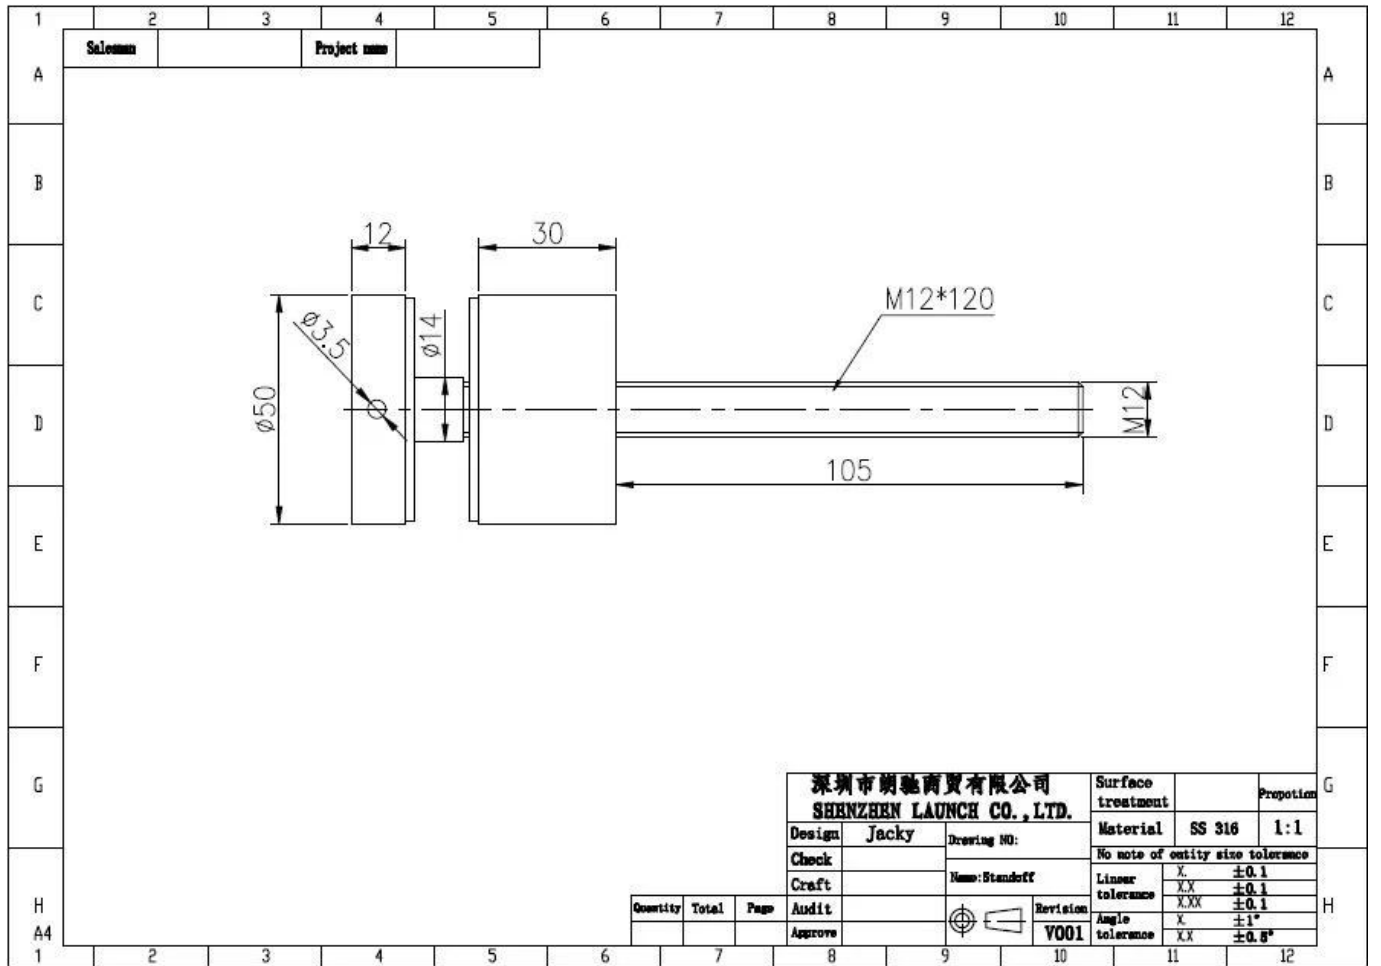

**SF-38**

**SF-38Z**

**SF-30**

**Δια 50mm Γυάλινη στάση μέσα Καθρέφτης / Satin Finish Model SF-50:**

**Με βίδα από μπετόν & βίδα ξύλου Model SF-50W:**

**Τεχνικό σχέδιο:**

<b>深圳市朗馳商貿有限公司</b> <b>SHENZHEN LAUNCH CO., LTD.</b>				Surface treatment		Propor
Design	Jacky	Drawing NO: SF-50		Material		1:1
Check		Name: Standoff		No note of entity size tolerance		
Craft				Linear tolerance	X. ±0.1	
Audit				X.X ±0.1	X.XX ±0.1	
Approve				Angle tolerance	X. ±1°	
Quantity	Total	Page		X.X ±0.5°		