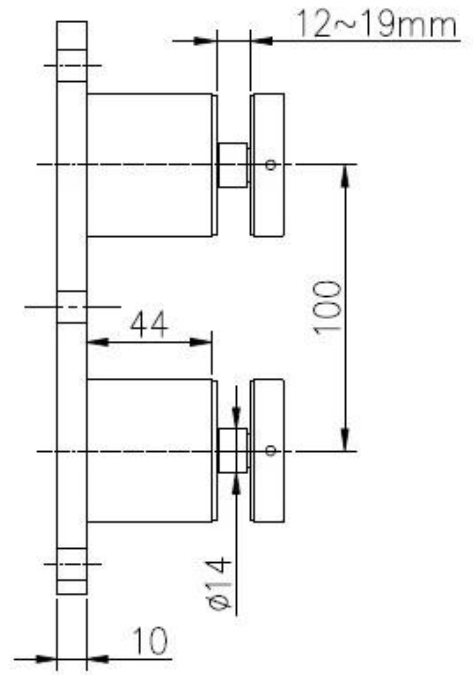

Φωτογραφίες έργου: