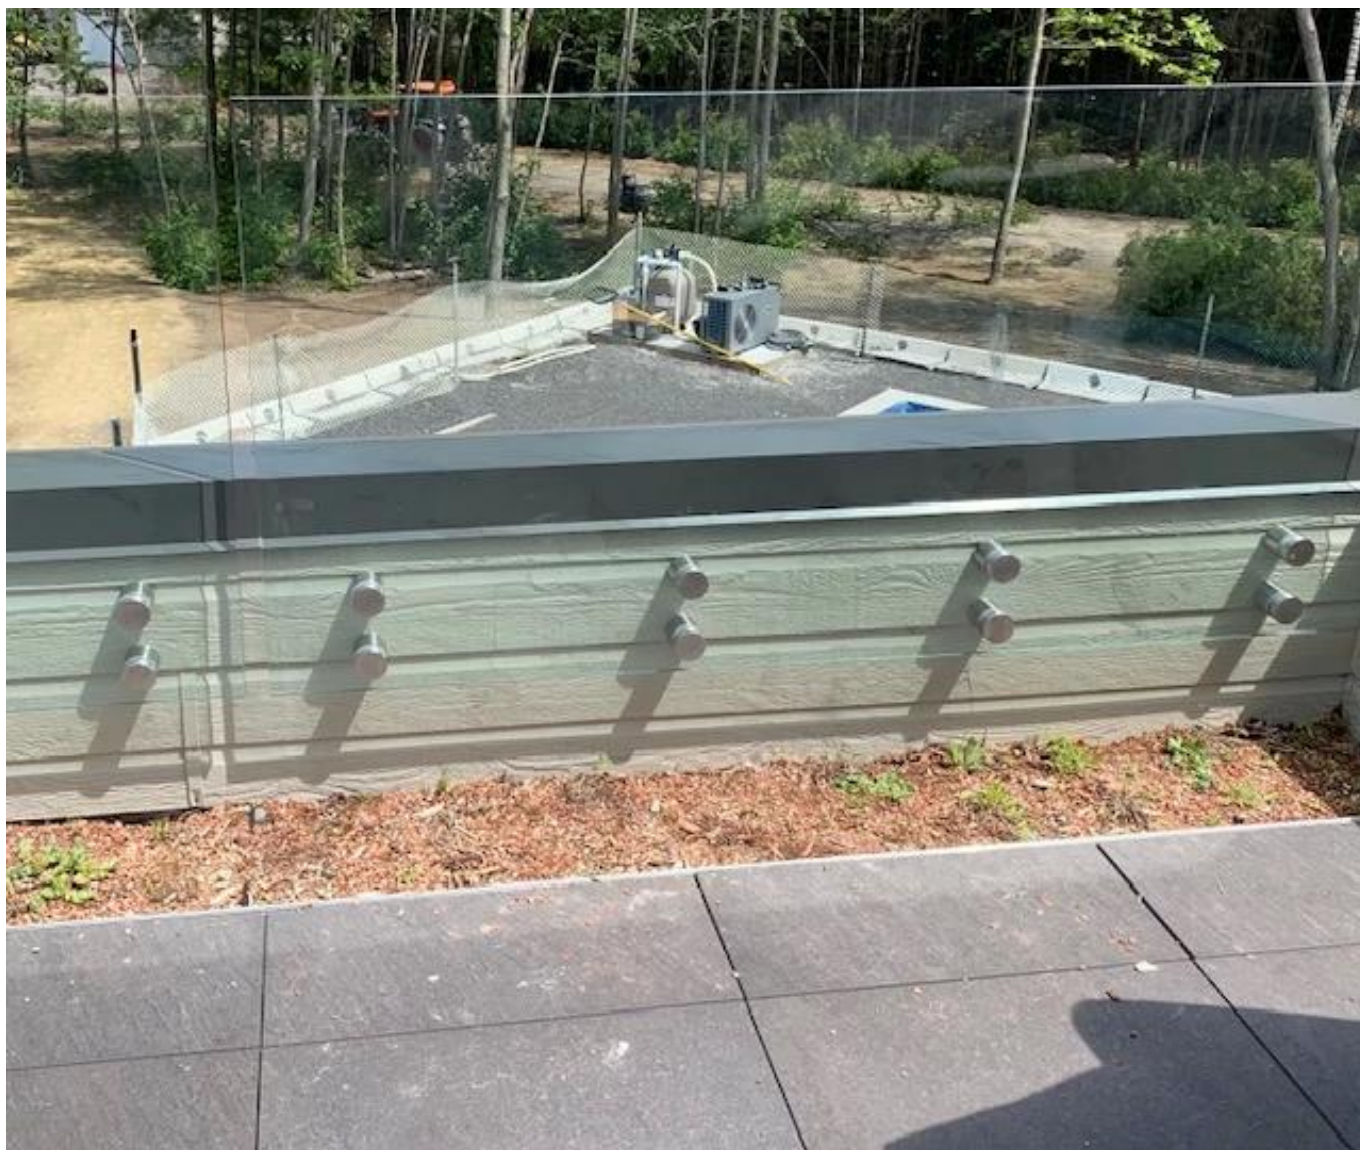

## Ανοξείδωτο κιγκλιδωτό κιγκλίδωμα από ανοξείδωτο ατσάλι

Όνομασία προϊόντος	Ανοξείδωτο κιγκλιδωτό κιγκλίδωμα από ανοξείδωτο ατσάλι
Αριθμός Μοντέλου.	SF-50T
Υλικό	Ανοξείδωτο ατσάλι 304/316
Φινίρισμα	Γυαλισμένο καθρέφτη ή σατέν
Μέγεθος αναμονής από γυαλί	50x12mm καπάκι, 50x44mm σώμα, 200 * 100 * 10 βάση
Για πάχος γυαλιού	12-19mm, ή σύμφωνα με τις απαιτήσεις των πελατών
Διάτρητη γυάλινη τρύπα	Απαιτείται διάμετρος 14 mm σε γυαλί
Καθαρό βάρος	3236g / τεμάχιο
Βάση	υπόστρωμα από ξύλο, χάλυβα ή σκυρόδεμα
ΜΟQ	Ένα κομμάτι
Δείγμα	Διαθέσιμος
Υπηρεσία OEM & ODM	Δεκτός
Εφαρμογή	Σχεδιασμός εσωτερικής και εξωτερικής σκάλας, κιγκλιδώματα μπαλκονιών, κιγκλίδωμα από γυαλί χωρίς πλαίσιο, ντιζάιν μπαλκόνι Juliet, πλωτή σκάλα
Επιθεώρηση εργοστασίου	Διαθέσιμος
Ανεξάρτητη συσκευασία	Ένα κομμάτι σε μια σακούλα με φυσαλίδες, μετά σε ένα λευκό κουτί, 12 κομμάτια σε ένα χαρτοκιβώτιο από χαρτόνι ή συσκευασία σύμφωνα με τις απαιτήσεις των πελατών

**SF-38**

**SF-38Z**

**SF-30**

**Δια 50mm Γυάλινη στάση μέσα Καθρέφτης / Satin Finish Model SF-50:**

**Με βίδα από μπετόν & βίδα ξύλου Model SF-50W:**

**Τεχνικό σχέδιο:**

<b>深圳市朗馳商貿有限公司</b> <b>SHENZHEN LAUNCH CO., LTD.</b>				Surface treatment		Propor
Design	Jacky	Drawing NO: SF-50		Material		1:1
Check		Name: Standoff		No note of entity size tolerance		
Craft				Linear tolerance	X. ±0.1	
Audit				X.X ±0.1	X.XX ±0.1	
Approve				Angle tolerance	X. ±1°	
Quantity	Total	Page		X.X ±0.5°		

**Φωτογραφίες έργου:**

εξωτερική και εσωτερική γυάλινη ανάρτηση, σχέδιο χωρίς περίβλημα γυάλινου κικκλιδώματος, στήριγμα από γυαλί από ανοξειδωτο ατσάλι, ακίδα από γυαλί

[Ανοξείδωτο ατσάλι για ανάρτηση για γυάλινο κιγκλίδωμα χωρίς πλαίσιο](#)