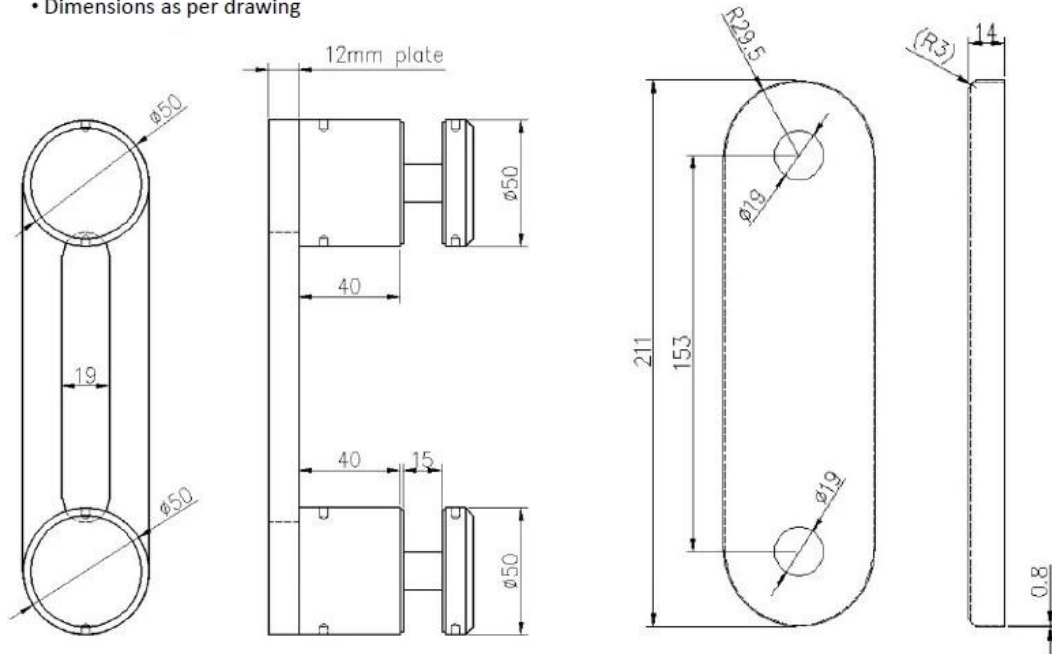

Προσαρμογείς Frameless Stair Railing ή Balcony Fence Glass Standoff Adapters

Προϊόν όνομα	Προσαρμογείς Frameless Stair Railing ή Balcony Fence Glass Standoff Adapters
Μοντέλο αριθμός	SF-50G
Υλικό	Ανοξείδωτο ατσάλι 316
Επιφανειακή επεξεργασία	Βουρτσισμένο σατέν ή γυαλισμένο καθρέφτη
Διάσταση	Διάμετρος 50 * 12 (mm) καπάκι, 50 * 40 (mm) σώμα.
Διάσταση πλάκας βάσης	211 * 50 * 12 (χιλ.)
Για πάχος γυαλιού	15 χιλιοστά
ΜΟQ	10 κομμάτια

Εκθεση Προϊόντος:

Γυαλιστερό γυαλί βαρέως τύπου καθρέφτη

Προσαρμογέας από γυαλί βαρέως τύπου για χρήση με κιγκλιδωτό πάνελ πάχους 15 mm

Τεχνικό σχέδιο:

**Specs. For SS 2-ble Buttons Attachment
System 50mm (w) by 8" (h)**

- stainless steel 316 , polished
- Dimensions as per drawing

Φωτογραφίες έργου:

Προσαρμογείς Frameless Stair Railing ή Balcony Fence Glass Standoff Adapters

Επικοινωνήστε μαζί μας τώρα για περισσότερες πληροφορίες!
Διεύθυνση ηλεκτρονικού ταχυδρομείου: sales03@launch-china.cn
HP / WhatsApp / WeChat: +8613686807796