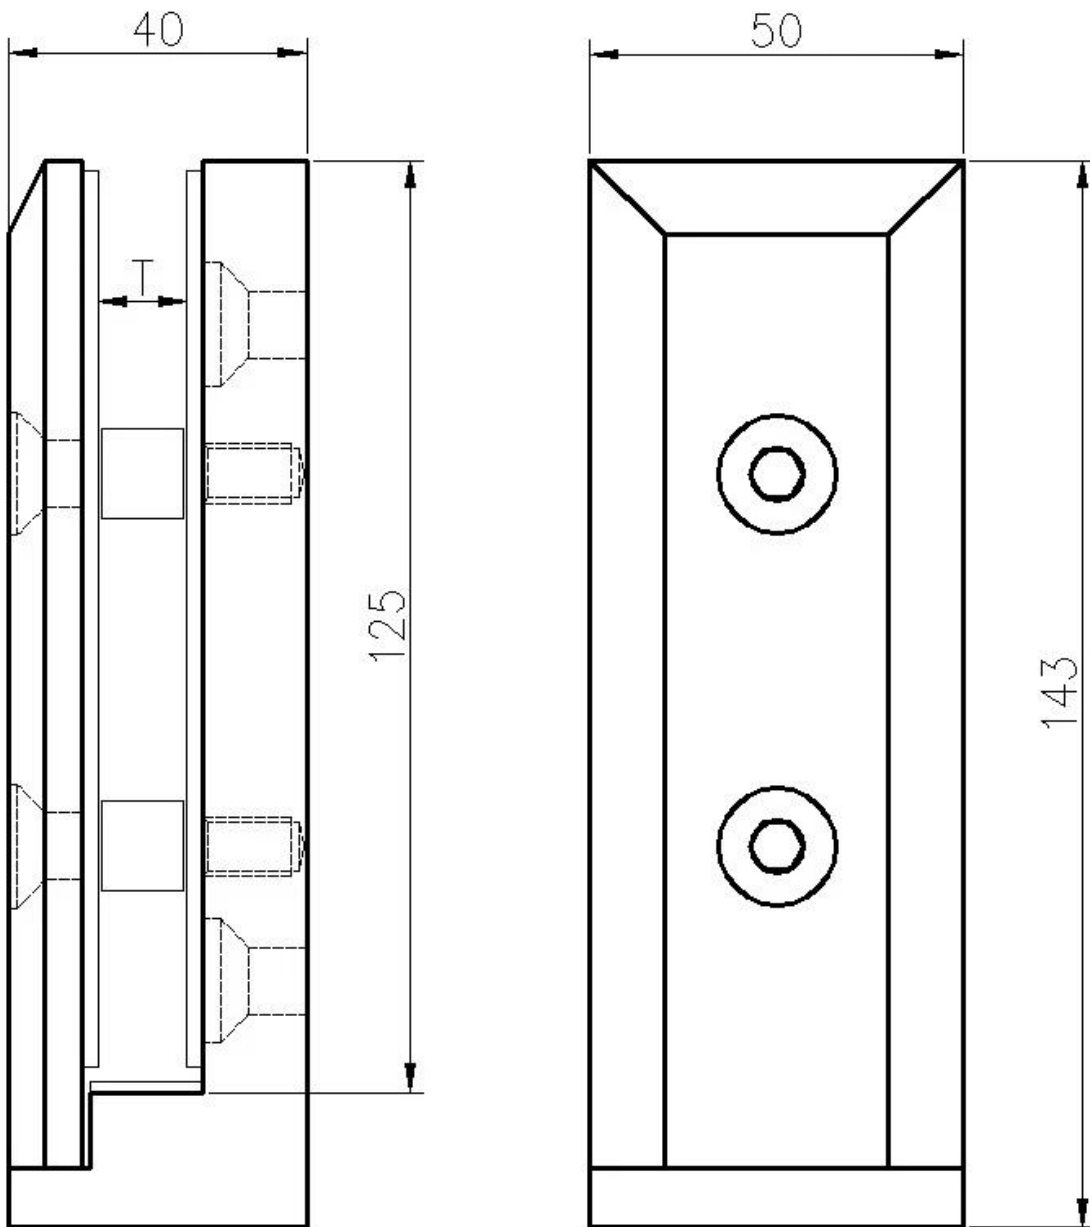

Πλαίσιο περιβλήματος από γυάλινο κινκλιδωτό περιμετρικό περίβλημα χωρίς πλαίσιο για περσίδες από γυαλί 1/2 ".

1). Λεπτομέρειες για τη γυάλινη οπή στήριξης της οροφής -

Αριθμός Μοντέλου.	SFM
Υλικό	316 ανοξείδωτος χάλυβας, διπλής όψης 2205
Πάχος γυαλιού	10-12mm
Διάσταση	50 χιλιοστά x 143 χιλιοστά ύψος
ΜΟQ	2 τεμ

2). Φωτογραφίες & σχεδίαση για τοποθέτηση σε γυάλινη βάση -

Anodizing , powder coating

ion

50*50*3mm , 1265mm high or as per your requirements

Square one way post , square 2 way 180 degree , square 2 way 90