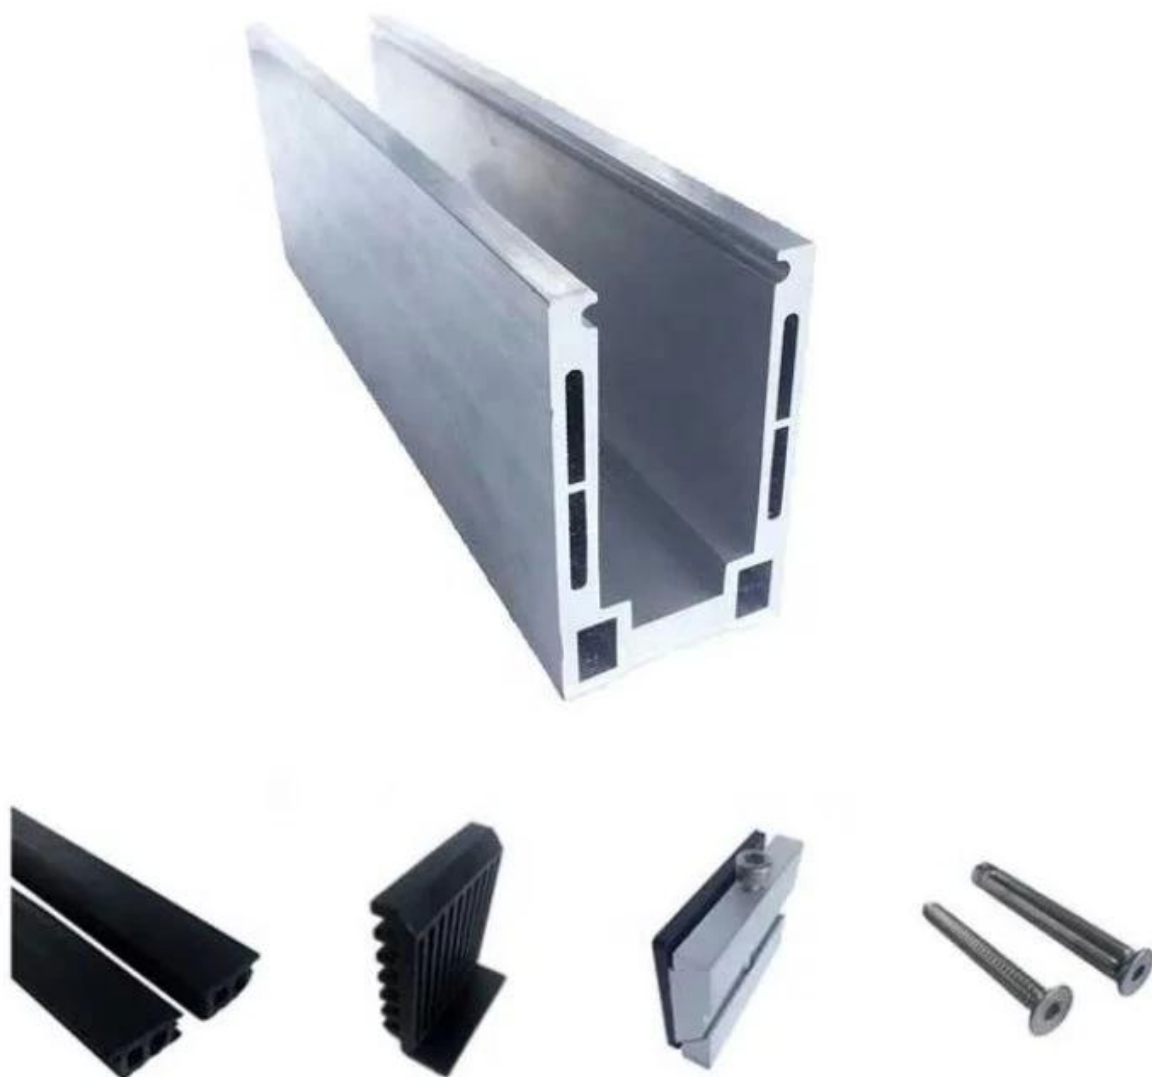

Βάση αλουμινίου υ καναλιού με στρογγυλό ανοξείδωτο χάλυβα κορυφή σιδηροτροχιάς

Εμπιστευτικό κιγκλίδωμα καμάρα

1m aluminum channel contains the following accessories

Waterproof tape
2 meters

Aluminum and plastic fittings
3 sets

Expansion bolts
3 pieces

Προδιαγραφές κιγκλιδώματος γυαλιού αλουμινίου:

Κιβώτιο ταχυτήτων - Υπόγειο	ΥΛΙΚΟ	Διάσταση (mm)	Επιφάνεια τελείωσε	Κατάλληλο πάχος γυαλιού (mm)
U κανάλι / u προφίλ	Αλουμίνιο αλοloy	102 * 62	Ανοδίωση / βαφή ψεκασμού	12-13.52
		102 * 67		8 + 1.52 + 8
		102 * 70,5		10 + 1.52 + 10
Εσωτερικό σύστημα & μπουλόνι	3 ή 4 μέτρα ανά μήκος			
Επένδυση	SUS 304 / SUS 316	102	Βουρτσισμένο / καθρέφτης	/
Καουτσούκ	Πλαστική ύλη	Διάφορος	Μαύρος	Όλα

Βάση αλουμινίου u προφίλ για γυάλινο κιγκλιδωτό κιγκλίδωμα σε μαύρο χρώμα:

Διαθέσιμος Μοντέλα:

LCH-A01 / A02: Χωρίς / με επένδυση για χρήση με γυαλί 20mm έως 21,52mm

LCH-A01

20 mm to 21.52 mm tempered glass

1 m aluminium groove contains the following accessories (excluding glass)

Aluminum trough 1 m Waterproof tape 2 meters Aluminum plastic fittings 3 sets Expansion screws 3 pieces

LCH-A02

20 mm to 21.52 mm tempered glass