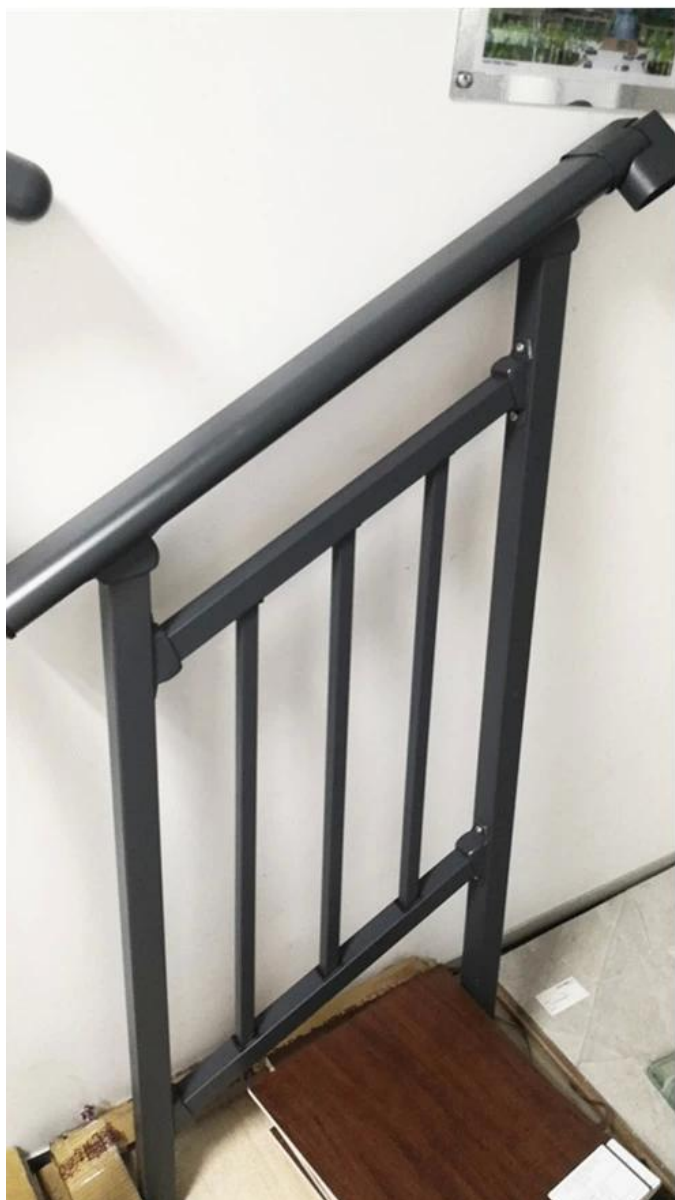

KEBIL 科比奧®

Παραγωγή Φωτογραφίες του ατμόσφαιρα φελλώδης θέσεις-