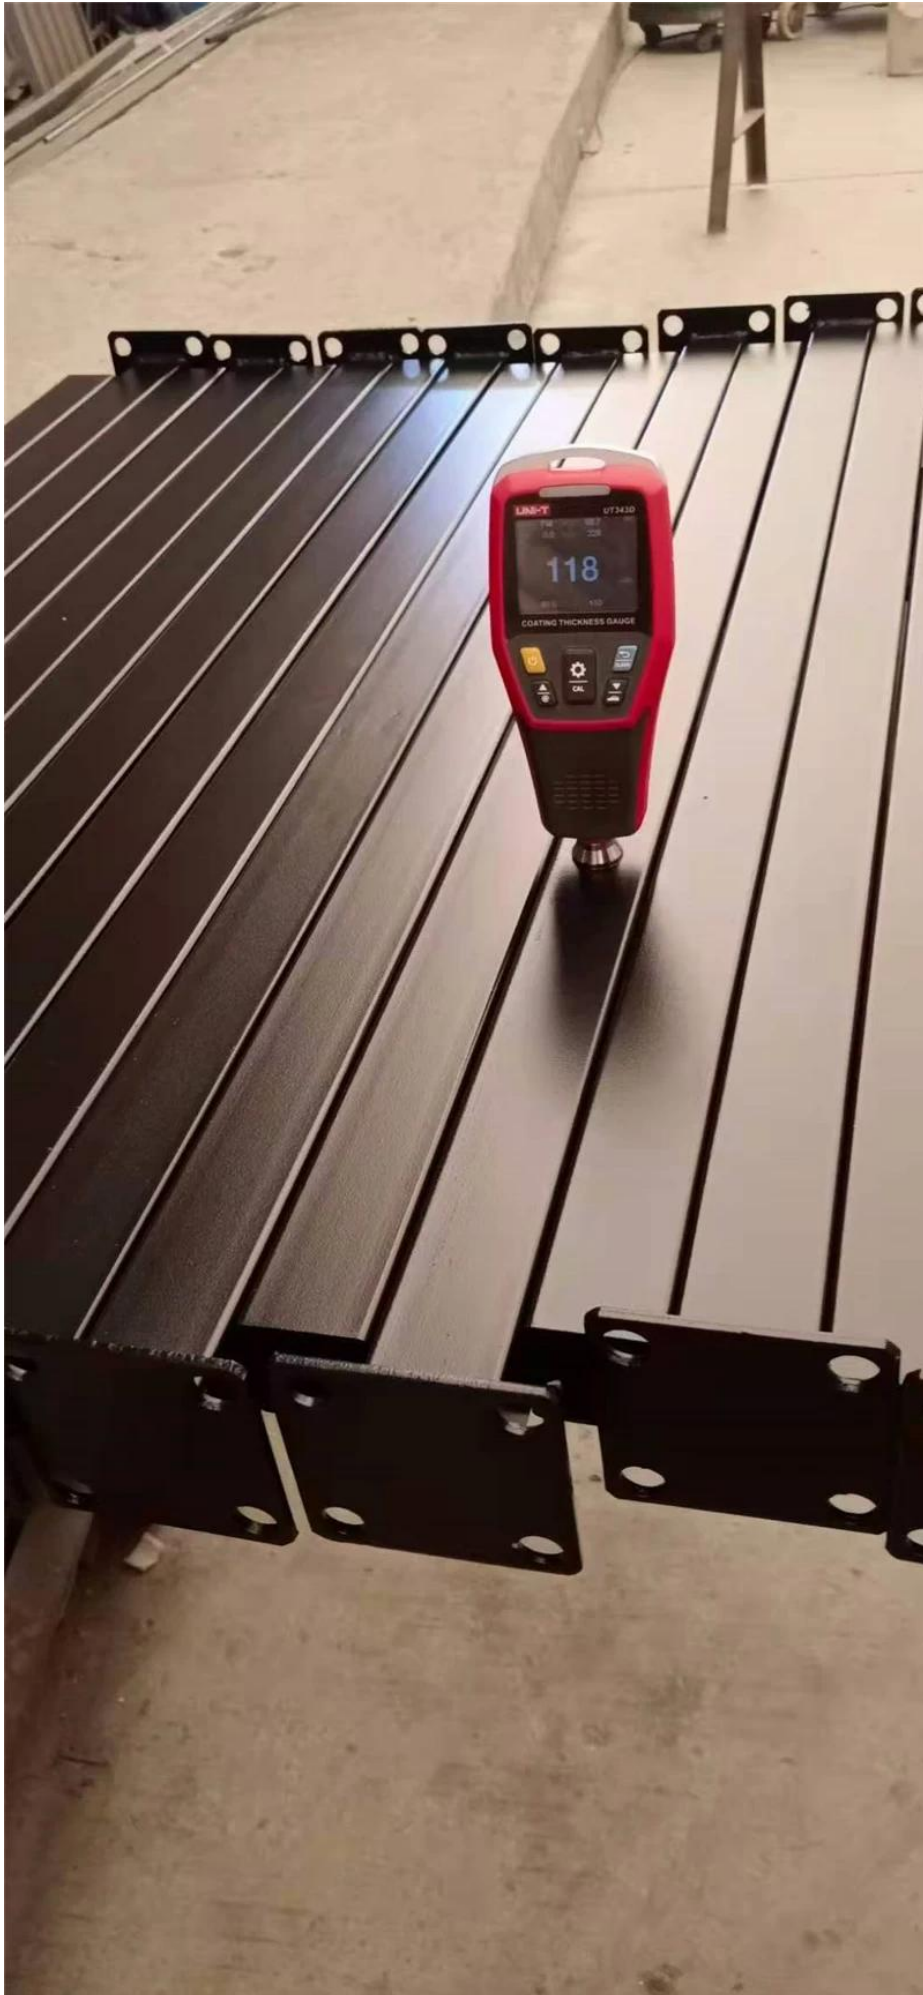

**Μοντέρνο σχέδιο μακρύς αντοχή Εξαρτήματα σκαλοπάτι Γαλβανισμένο χάλυβα  
Newel Post Kit με διάφορα σχέδια διαθέσιμα.**

**Χαρακτηριστικά του Γαλβανισμένο χάλυβα Newel Post Kit-**

Είδος	Εξαρτήματα σκαλοπάτι Γαλβανισμένο χάλυβα Newel Post Kit
Υλικό	Χάλυβας ή αλουμίνιο
Φινίρισμα	Επικάλυψη ψευδαργύρου, επίστρωση σκόνης
Κορυφή χειρολισθήρας	80x40mm οβάλ
Κεντρική θέση	40x40mm
Μεσαίο μπαρ	32 * 32mm
Κάθετες θέσεις	12 * 12mm
αξεσουάρ	Δημοσίευση στο βραχίονα / Mid Bar για να δημοσιεύσετε βραχίονα
Συνέλευση	Εύκολη εγκατάσταση με βίδες
Μοα	1 σετ

**Ατσάλινα κίττα γκελοκιγκλίδωμα φωτογραφίες-**

**KEBIL** 科比奧®

**Παραγωγή Φωτογραφίες του ατμόσφαιρα φελλώδης θέσεις-**

Σας παρακαλούμε αφήτε ελεύθερο χώρο το επικοινωνία αν εσείς είναι ενδιαφερόμενος σε τους.  
Ειδικής Δόντι ζώου ΗΛΕΚΤΡΟΝΙΚΗ ΔΙΕΥΘΥΝΣΗ: sales02@launch-china.cn  
Τηλέφωνο / Whatsapp: +8615906261741