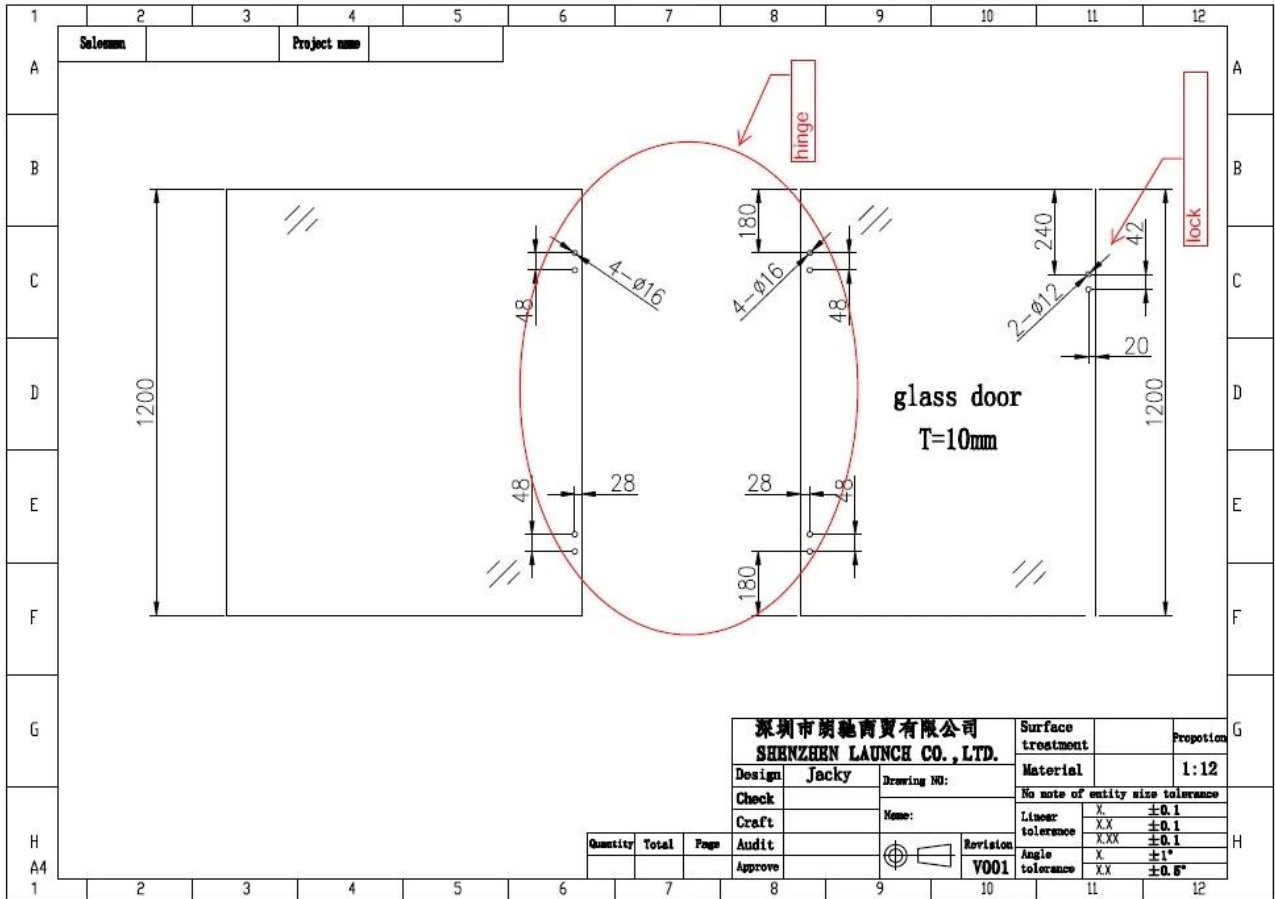

Φωτογραφίες έργου από γυάλινο φράχτη και γυάλινο μπαλκόνι κιγκλίδωμα -