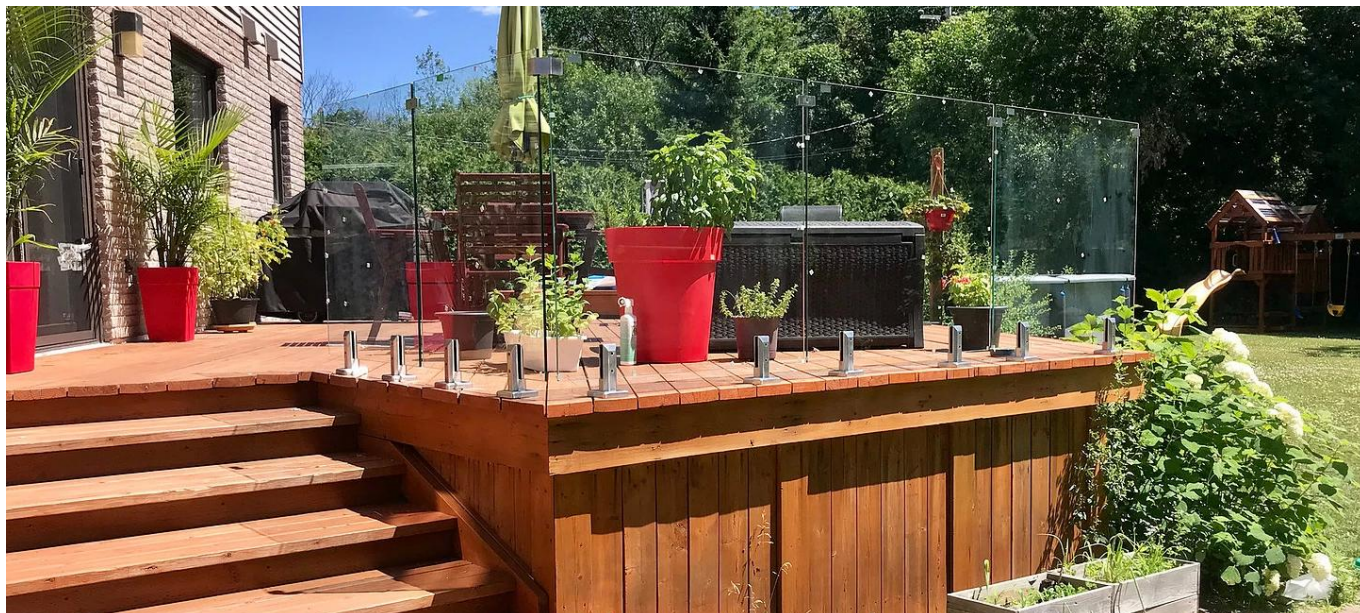

**Καλώς ήλθατε να επικοινωνήσετε μαζί μας για περισσότερες πληροφορίες:
Παραμονή
Email: sales03@launch-china.cn
HP / Whatsapp: +8613686807796**