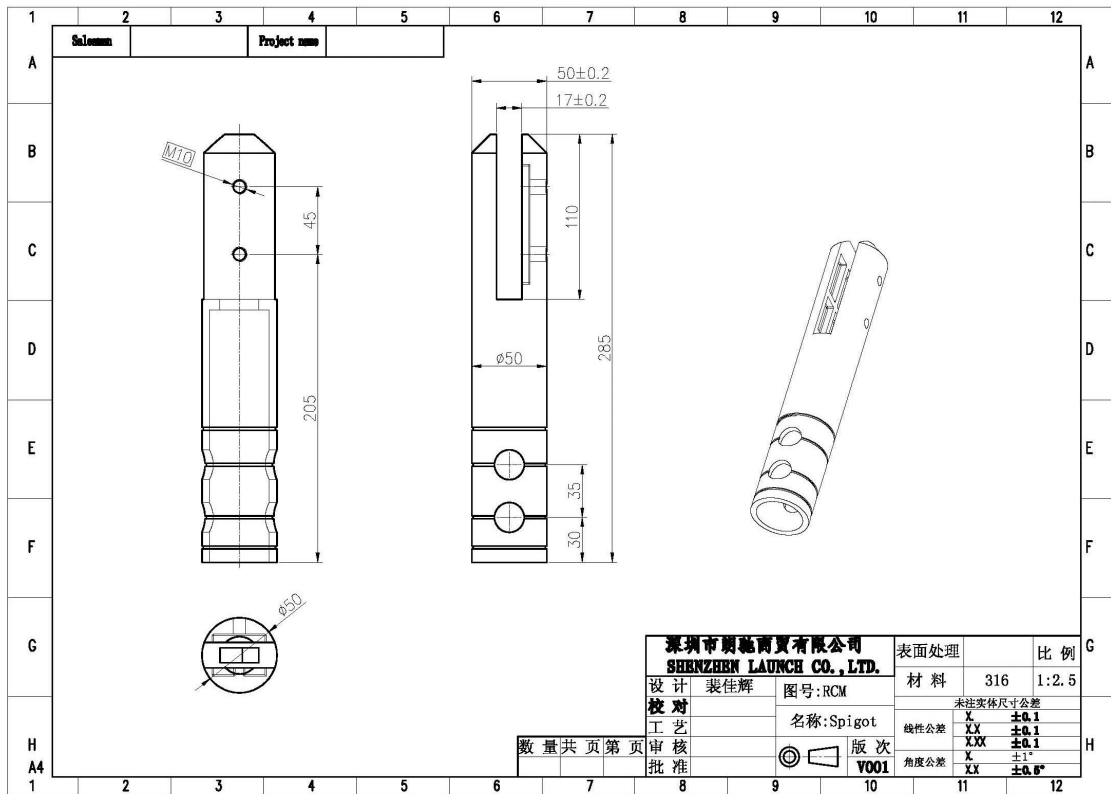

Γυάλινο κιγκλιδωτό υλικό Κατασκευαστής, πυρήνας από γυαλί πυρήνα

περιγραφή προϊόντος

Προϊόν Μαμου	Υαλοκαθαριστήρων κατασκευαστής υαλοκαθαριστήρων, κεντρικό τρυπητό γυάλινο δοχείο
Υλικό	Ανοξειδωτος χάλυβας 316 / διπλής όψης 2205
Φινίρισμα	Καθρέπτης γυαλισμένο / σατινέ βουρτσισμένο
Για την Glass Thickness	8-13mm
Ύψος	285 mm (στερέωση 90 mm στο έδαφος)
Στρογγυλό μέγεθος βάσης	Διάμετρος 100mm
Καθαρό βάρος	1.229kg / τεμάχιο
Μέθοδος Παραγωγής	Χύτευση (υψηλής ποιότητας)
λεπτομέρειες συσκευασίας	1) Ένα κομμάτι σε μια τσάντα φούσκα, στη συνέχεια σε ένα λευκό κιβώτιο 2) 12 τεμάχια σε κουτί από χαρτόνι 365x330x230mm 3) Συσκευασία ως απαιτήσεις των πελατών
Εφαρμογή	Φράγμα πισίνας, μπαλκονόπορτα, κατάστρωμα χωρίς πλαίσιο γυάλινο κιγκλιδωμα, σκάλες κουπαστή σχέδιο
ντοεrtifikaτιόν	Ναί. Meet Αυστραλία και Νέα Ζηλανδία πρότυπα
μικρόεπαρκής	Διαθέσιμος
Βουνό	Μοντάρισμα δαπέδου, τρυπάνι πυρήνα βάση
ΜΟQ	Δεν περιορίζεται. Μπορείτε να παραγγείλετε σύμφωνα με τη δουλειά σας απαίτηση.
OEM & ODM Υπηρεσία	Διαθέσιμος

Πυρήνα από γυαλί πυρήνα Destails

1) Τεχνικό σχέδιο διάτρητου γυαλιού με πυρήνα

2) Εικόνες πυρήνα γυαλιού κοπής πυρήνα

3) εργοστάσιο υαλοκαθαριστήρα

Συσκευασία ασφαλείας γυαλί

1. Ένα κομμάτι σε μια τσάντα φούσκα, στη συνέχεια σε ένα λευκό κιβώτιο.
12 τεμάχια σε κουτί από χαρτόνι 365x330x230mm.