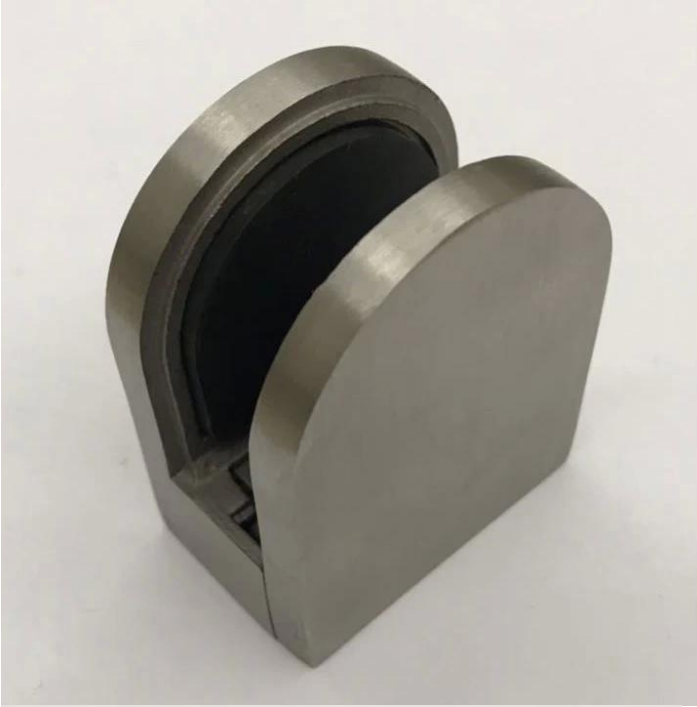

Χρυσό ηλεκτρολυμένο φινίρισμα: