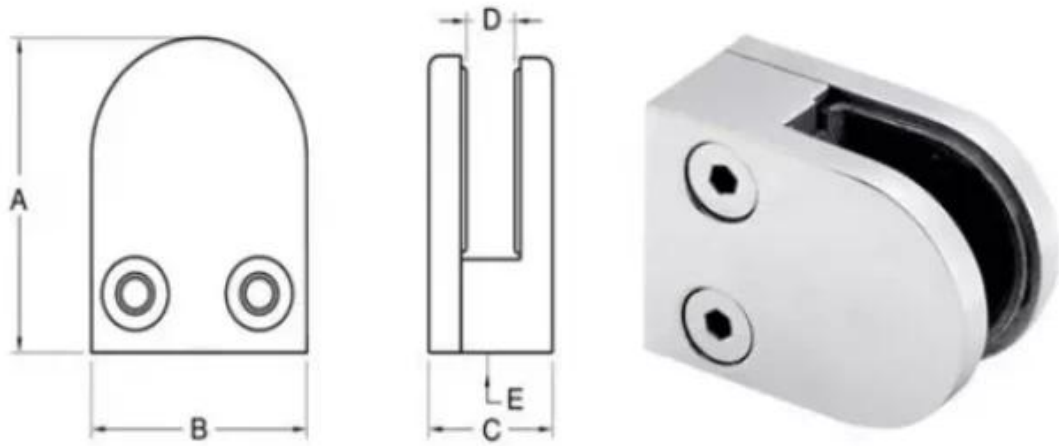

Item No.	A	B	C	D
G103	50	40	22	8
G104	50	40	26	12
G105	54	45	28	14
For 10-12mm glass