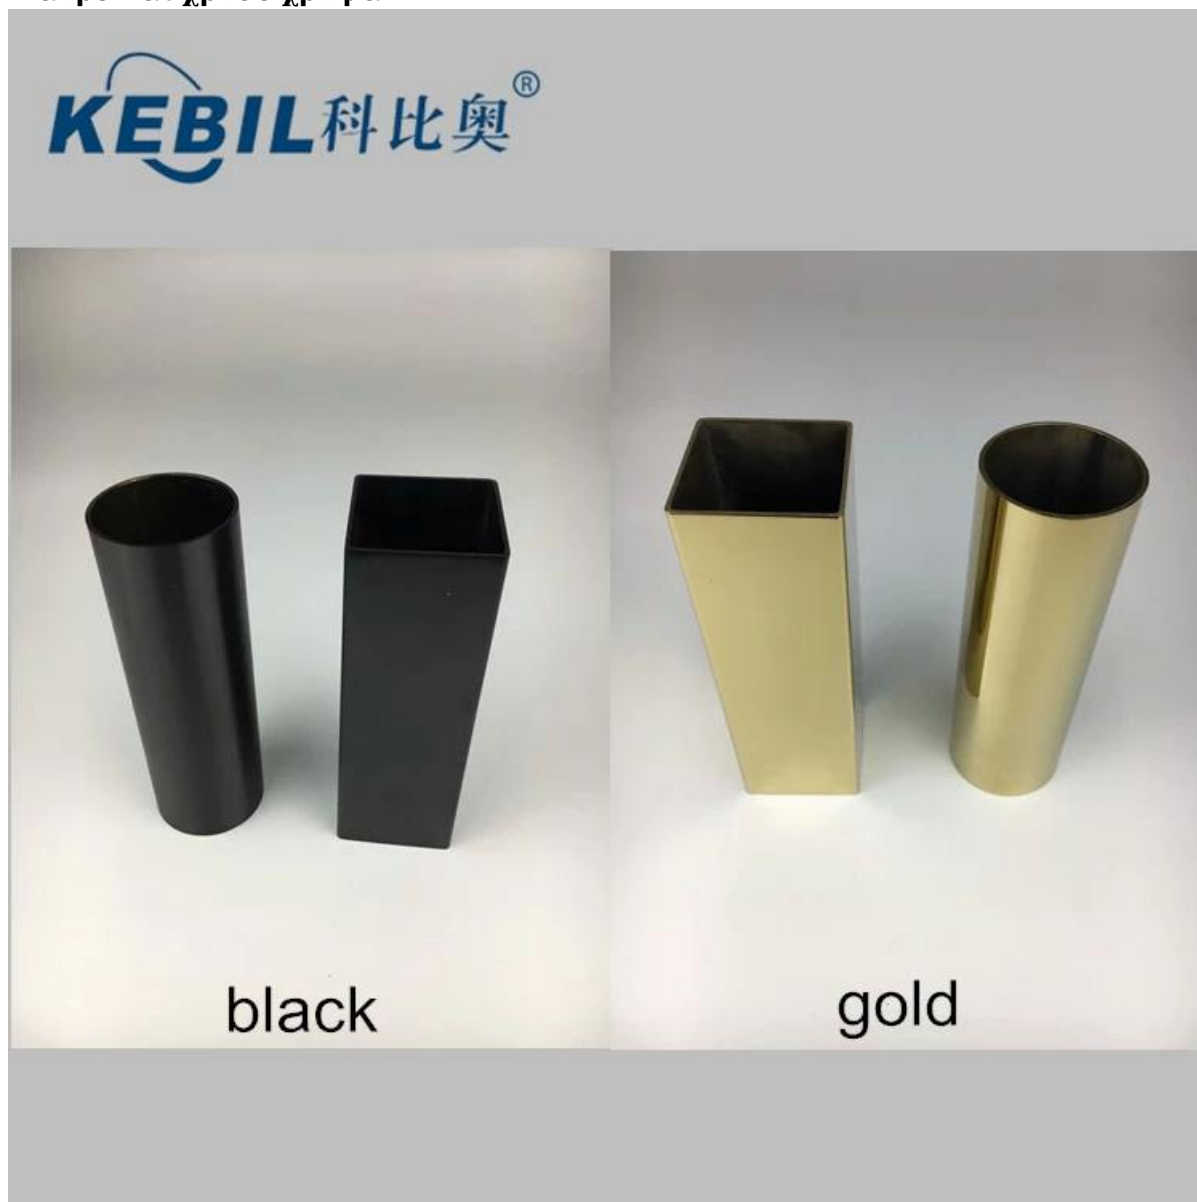

στιβάδες για να αυξάνουν την τριβή και την αντοχή στη φθορά.

Μπορούμε να μαυρίσουμε και άλλα προϊόντα από ανοξείδωτο χάλυβα. Είμαστε εργοστάσιο.

Μαύρο και χρυσό χρώμα

Εύλο ματιά