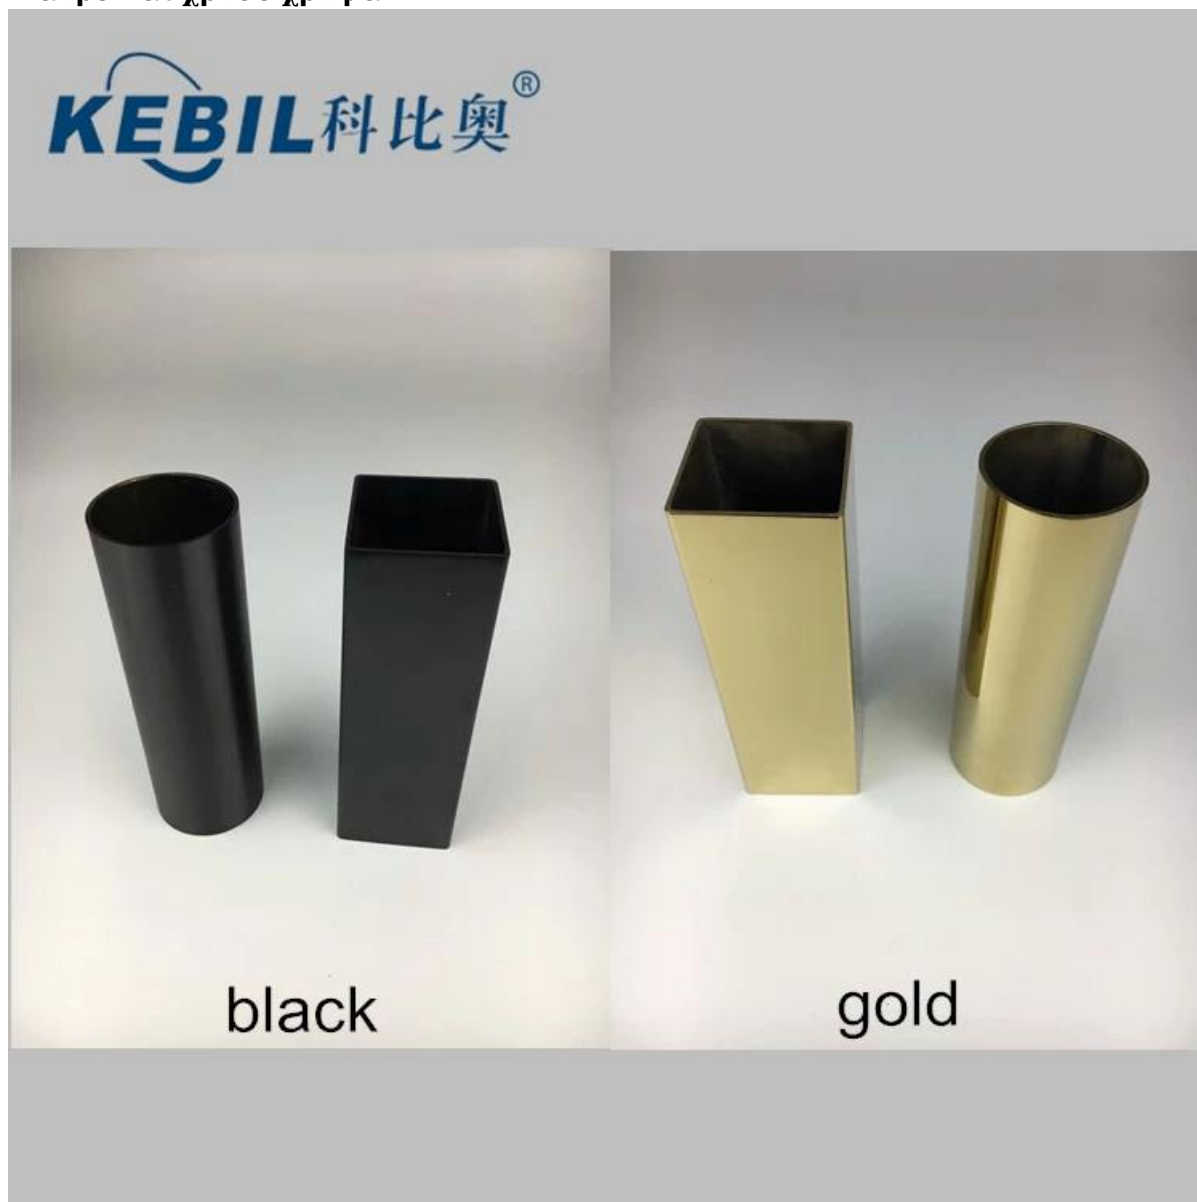

## Λεπτομέρειες μαύρων χειρολαβών

### Μαύρο φινίρισμα

Είναι το νέο επαναστατικό ματ μαύρο φινίρισμα που έχει αναπτυχθεί με προηγμένη τεχνολογία, είναι ένα φινίρισμα που εξασφαλίζει υψηλή ποιότητα και ανθεκτικότητα.

Τα ηλεκτρολυτικά τελειωμένα περιλαμβάνουν διαδικασίες ηλεκτρικού ρεύματος για να σχηματίσουν μια συνεκτική μεταλλική επικάλυψη, όπου η ηλεκτρολυτική επιστρωση μεταβάλλει ουσιαστικά τις υπάρχουσες επιφανειακές ιδιότητες ενός αντικειμένου, στο οποίο προστίθενται