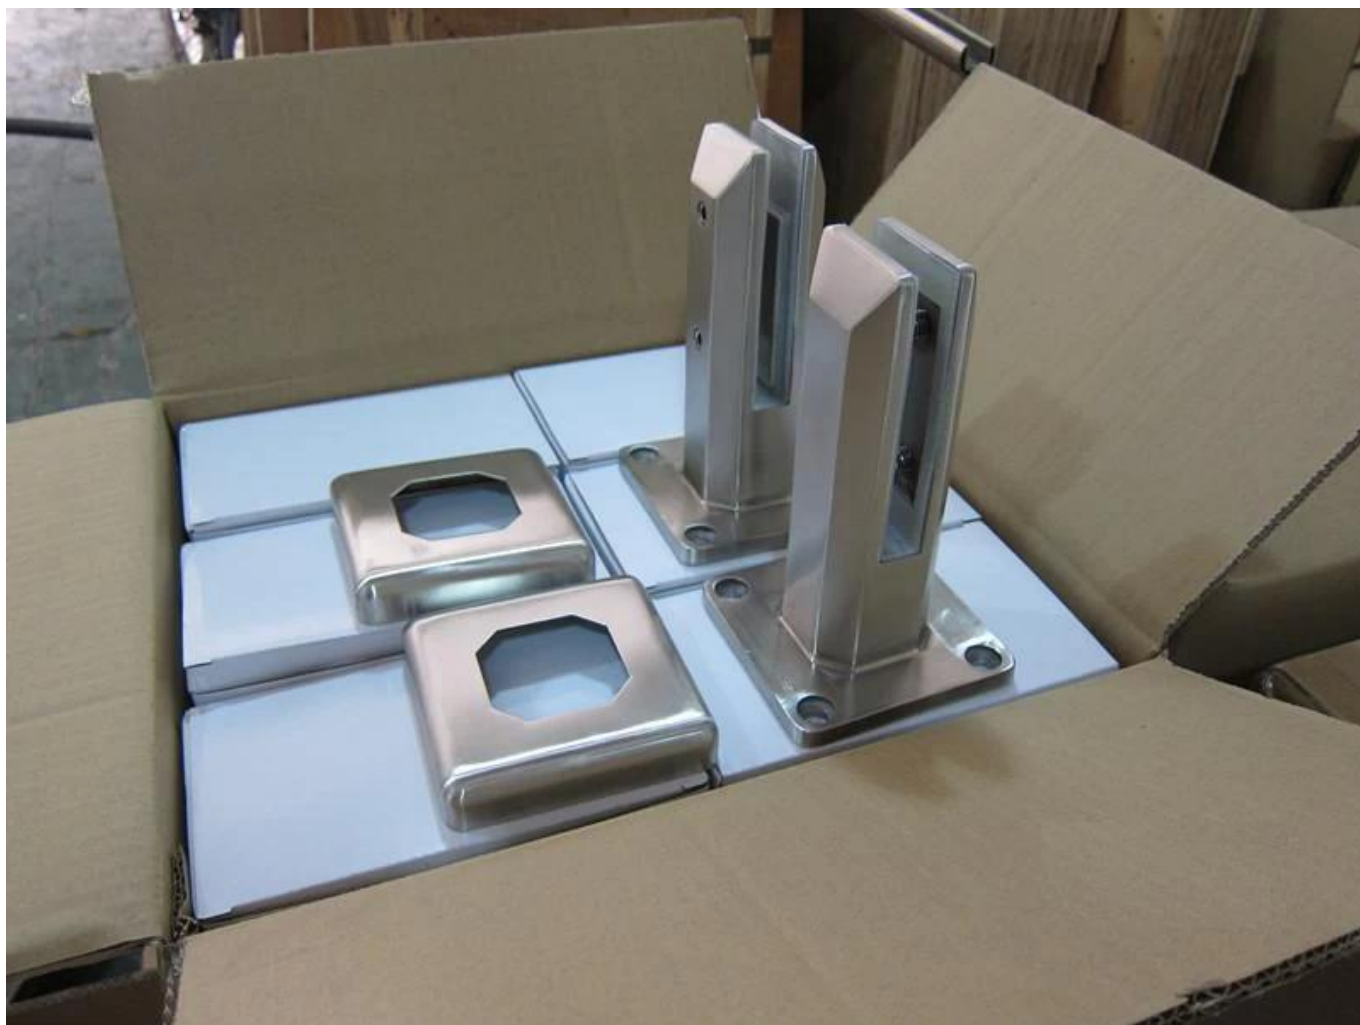

Μαύρος γυαλισμένος Από ανοξείδωτο χάλυβα φράχτη σφιγκτήρα γυαλί πισίνα
φράχτη spigot rbm:

Τεχνικό σχέδιο:

Συσκευασία:

Φωτογραφίες έργου:
SBM σε καθρέφτη Φινίρισμα:

SBM σε σατέν φινίρισμα:

Shenzhen Launch Co, Ltd είναι μια επαγγελματική κατασκευή με το σχεδιασμό, την παραγωγή και τις πωλήσεις υλικού από ανοξείδωτο χάλυβα, εξαρτήματα γυάλινων κιγκλιδωμάτων, αξεσουάρ χειρολυμάτων και άλλα προϊόντα.