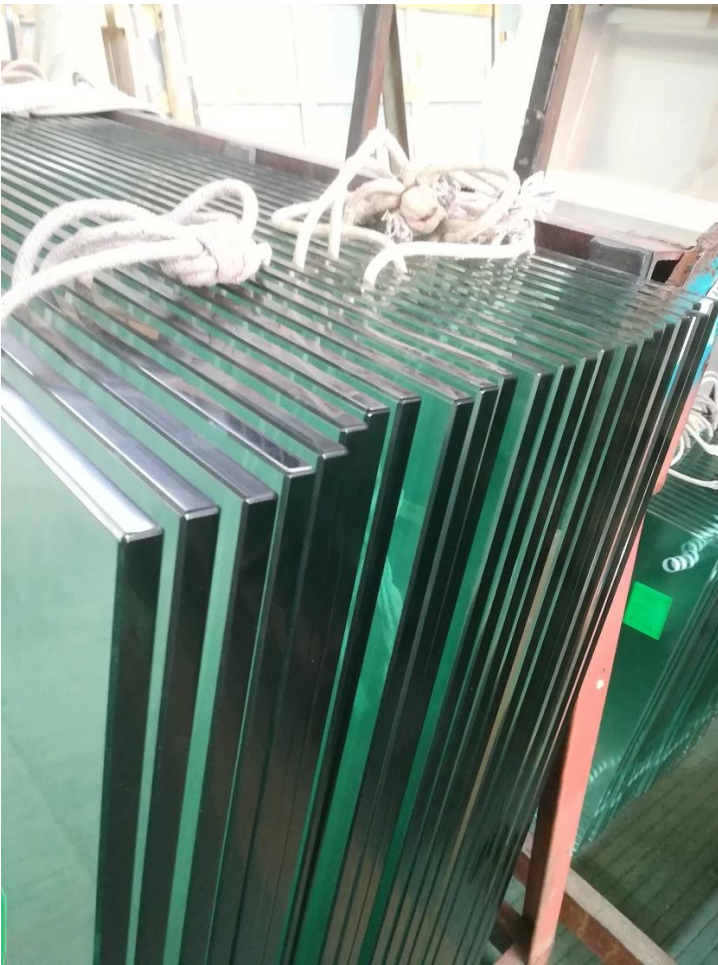

Γυάλινο κιγκλίδωμα για σκάλες και εξωτερικούς φράχτες και πισίνες, Σταθερός τύπος στήλης

Όνομασία προϊόντος	Γυάλινο κιγκλίδωμα για σκάλες και εξωτερικούς φράχτες και πισίνες, Σταθερός τύπος στήλης
Υλικό	Ανοξείδωτο ατσάλι 316 ή 2205
Φινίρισμα	Σατέν βουρτσισμένο, γυαλισμένο με καθρέφτη ή μαύρο
Για ποτήρι	Πάχος 10-12mm
Τεχνική	Χύσιμο
Κοχλίας αγκυρώσεως	Συμπεριλαμβανομένου
ΜΟQ	10 τεμ
Εφαρμογή	Σκάλα/Μπαλκόνι/Κάγκελο/Βεράντα/Κουπ
OEM/ODM	Δεκτός
Πληρωμή	T/T;L/C At Sight;Western Union
Διανομή	Ωκεάνια Ναυτιλία, Αεροπορική Ναυτιλία, Εξπρές Παράδοση

Πλεονέκτημα:

Το SBM Spigot είναι ένας δημοφιλής τύπος θήκης γυαλιού και ένα γυάλινο κιγκλίδωμα χωρίς πλαίσιο στυλ. Χρησιμοποιείται ευρέως στην πισίνα και σε κάποιο σπίτι υψηλής ποιότητας ή κατοικία, η οποία μπορεί να σας προσφέρει ένα ανοιχτό και άνετο οπτικό πεδίο. Σχετικά με την εγκατάσταση, είναι εύκολο να στερεώσετε το γυαλί σφίγγοντας τις βίδες.

Σαφή φωτογραφίες Για ο επιφάνεια θεραπευτική αγωγή:

Γυάλινο κάγκελο:

Μεντεσέδες γυάλινης πόρτας:

Σφιγκτήρες γυαλιού:

Πάνελ από σκληρυμένο γυαλί:

Έργο Φωτογραφίες:

Καλώς ήρθατε να επικοινωνήσετε μαζί μας για περισσότερες λεπτομέρειες: