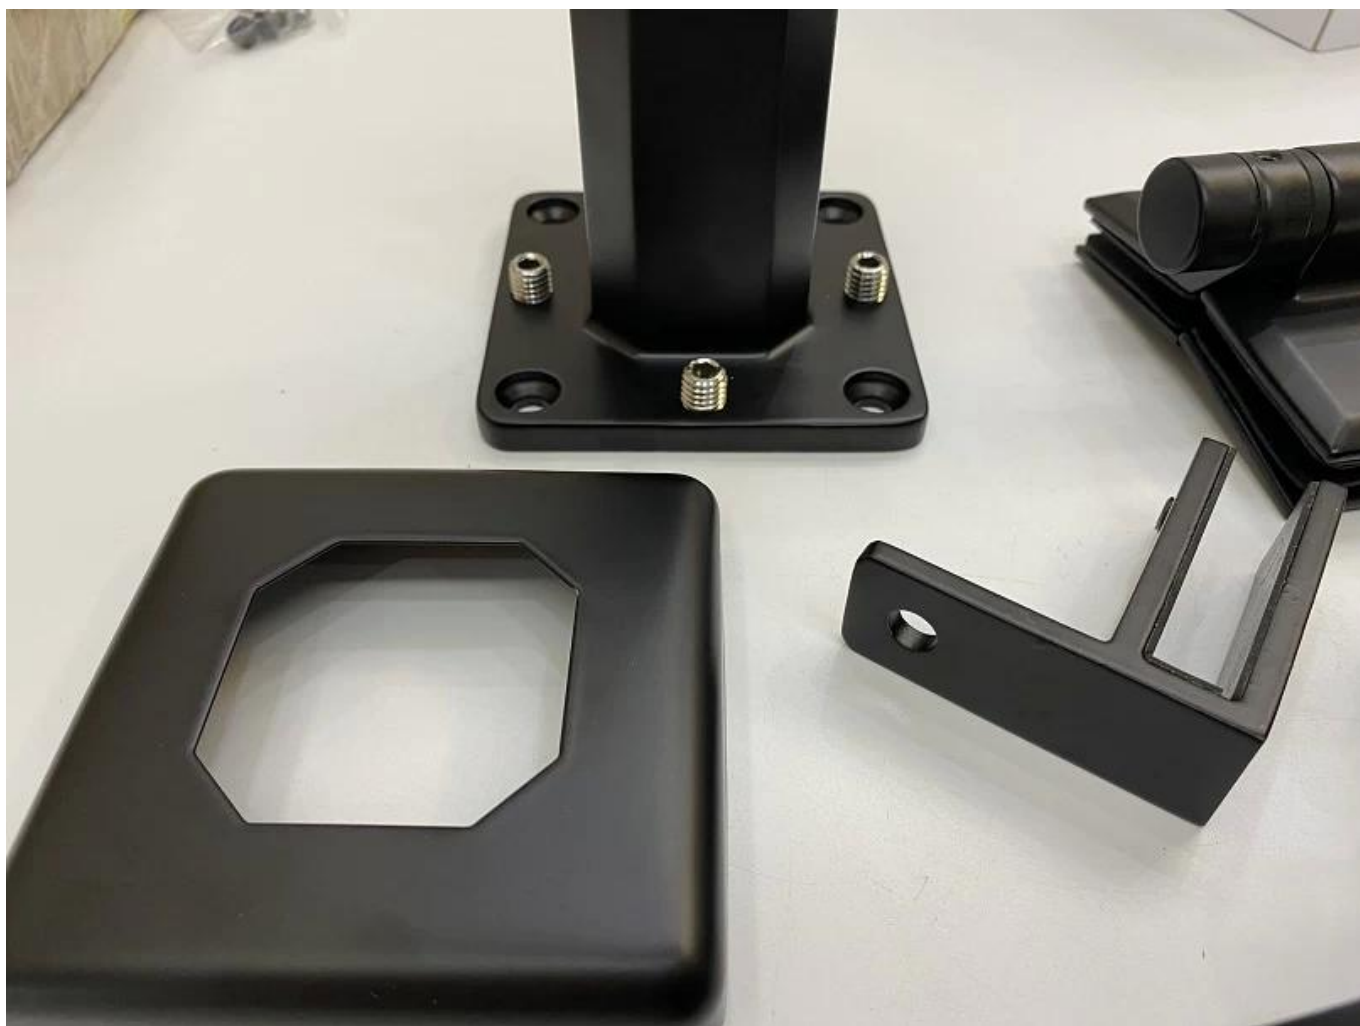

Γυάλινο κιγκλίδωμα για σκάλες και εξωτερικούς φράχτες και πισίνες, Σταθερός τύπος στήλης

Όνομασία προϊόντος	Γυάλινο κιγκλίδωμα για σκάλες και εξωτερικούς φράχτες και πισίνες, Σταθερός τύπος στήλης
Υλικό	Ανοξείδωτο ατσάλι 316 ή 2205
Φινίρισμα	Σατέν βουρτσισμένο, γυαλισμένο με καθρέφτη ή μαύρο
Για ποτήρι	Πάχος 10-12mm
Τεχνική	Χύσιμο
Κοχλίας αγκυρώσεως	Συμπεριλαμβανομένου
ΜΟQ	10 τεμ
Εφαρμογή	Σκάλα/Μπαλκόνι/Κάγκελο/Βεράντα/Κουπ
OEM/ODM	Δεκτός
Πληρωμή	T/T;L/C At Sight;Western Union
Διανομή	Ωκεάνια Ναυτιλία, Αεροπορική Ναυτιλία, Εξπρές Παράδοση

Πλεονέκτημα:

Το SBM Spigot είναι ένας δημοφιλής τύπος θήκης γυαλιού και ένα γυάλινο κιγκλίδωμα χωρίς πλαίσιο στυλ. Χρησιμοποιείται ευρέως στην πισίνα και σε κάποιο σπίτι υψηλής ποιότητας ή κατοικία, η οποία μπορεί να σας προσφέρει ένα ανοιχτό και άνετο οπτικό πεδίο. Σχετικά με την εγκατάσταση, είναι εύκολο να στερεώσετε το γυαλί σφίγγοντας τις βίδες.

Σαφή φωτογραφίες Για ο επιφάνεια θεραπευτική αγωγή:

Γυάλινο κάγκελο:

Μεντεσέδες γυάλινης πόρτας:

Σφιγκτήρες γυαλιού:

Πάνελ από σκληρυμένο γυαλί:

Έργο Φωτογραφίες:

Καλώς ήρθατε να επικοινωνήσετε μαζί μας για περισσότερες λεπτομέρειες: