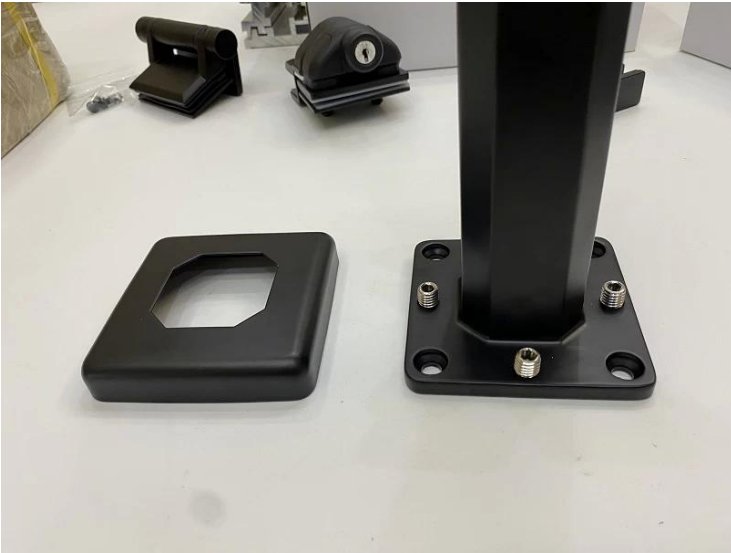

Γυάλινο κιγκλίδωμα για σκάλες και εξωτερικούς φράχτες και πισίνες, Σταθερός τύπος στήλης

Όνομασία προϊόντος	Γυάλινο κιγκλίδωμα για σκάλες και εξωτερικούς φράχτες και πισίνες, Σταθερός τύπος στήλης
Υλικό	Ανοξείδωτο ατσάλι 316 ή 2205
Φινίρισμα	Σατέν βουρτσισμένο, γυαλισμένο με καθρέφτη ή μαύρο
Για ποτήρι	Πάχος 10-12mm
Τεχνική	Χύσιμο
Κοχλίας αγκυρώσεως	Συμπεριλαμβανομένου
ΜΟQ	10 τεμ
Εφαρμογή	Σκάλα/Μπαλκόνι/Κάγκελο/Βεράντα/Κουπ
OEM/ODM	Δεκτός
Πληρωμή	T/T;L/C At Sight;Western Union
Διανομή	Ωκεάνια Ναυτιλία, Αεροπορική Ναυτιλία, Εξπρές Παράδοση

Πλεονέκτημα:

Το SBM Spigot είναι ένας δημοφιλής τύπος θήκης γυαλιού και ένα γυάλινο κιγκλίδωμα χωρίς πλαίσιο στυλ. Χρησιμοποιείται ευρέως στην πισίνα και σε κάποιο σπίτι υψηλής ποιότητας ή κατοικία, η οποία μπορεί να σας προσφέρει ένα ανοιχτό και άνετο οπτικό πεδίο. Σχετικά με την εγκατάσταση, είναι εύκολο να στερεώσετε το γυαλί σφίγγοντας τις βίδες.

Σαφή φωτογραφίες Για ο επιφάνεια θεραπευτική αγωγή:

Γυάλινο κάγκελο:

Μεντεσέδες γυάλινης πόρτας:

Σφιγκτήρες γυαλιού:

Πάνελ από σκληρυμένο γυαλί:

Έργο Φωτογραφίες:

Καλώς ήρθατε να επικοινωνήσετε μαζί μας για περισσότερες λεπτομέρειες: