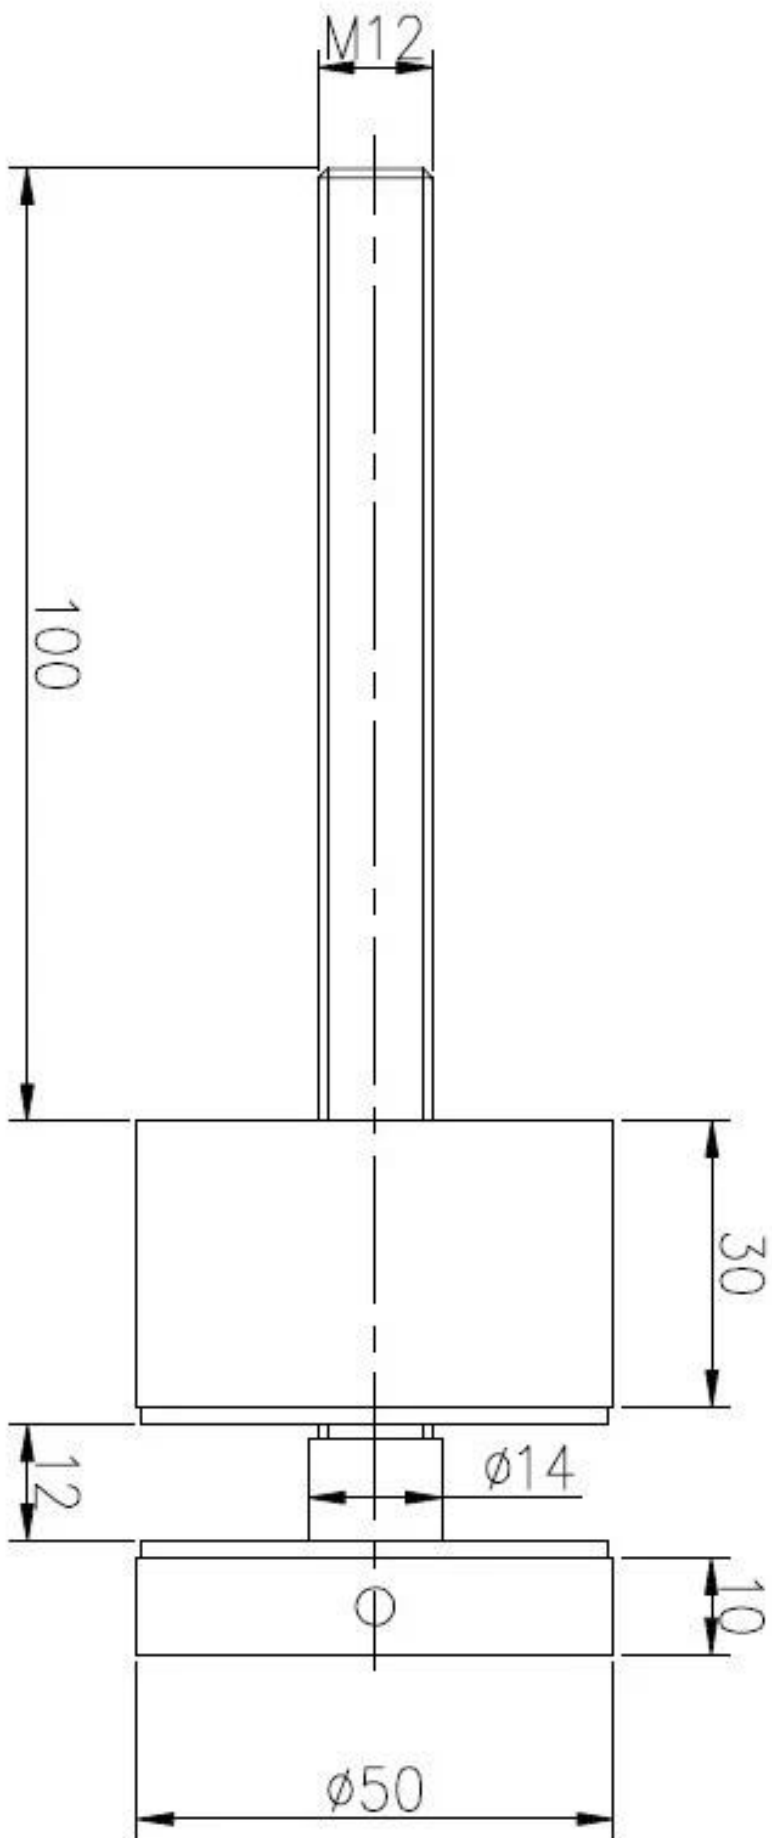

**Πάνελ Γυαλί κιγκλίδωμα από ανοξείδωτο χάλυβα βραχίονα αντιπαράθεση**

**SF-50**  
**βίδα ξύλο**

**χάλυβα, σκυρόδεμα βίδα**

**Φινίρισμα**  
Σατέν βουρτσισμένο ή καθρέφτης

**Mirror**

**Satin**

SF-50

**Σχέδιο**  
Εσωτερική σκάλα