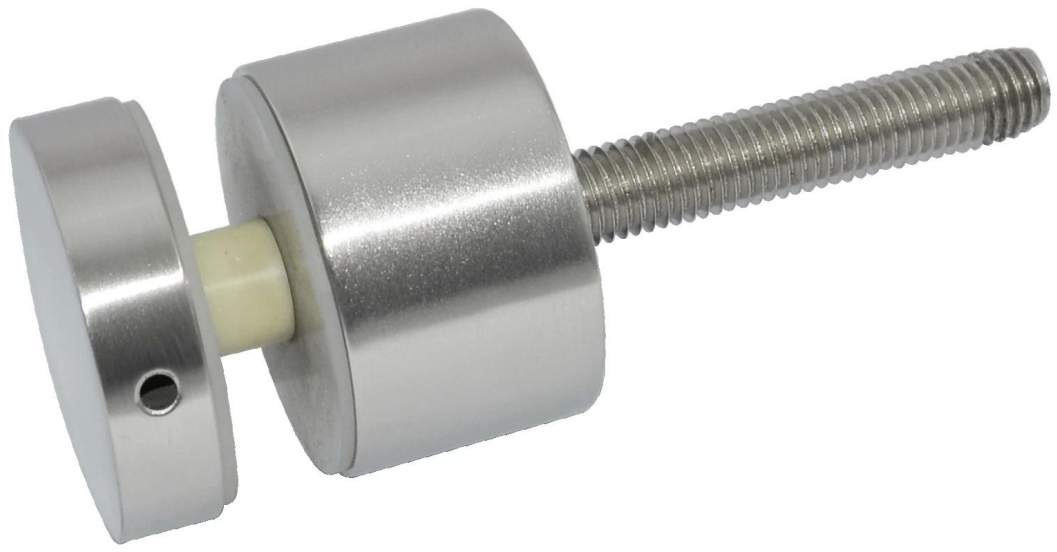

**Πάνελ Γυαλί κιγκλίδωμα από ανοξείδωτο χάλυβα βραχίονα αντιπαράθεση**

**SF-50**  
**βίδα ξύλο**

**χάλυβα, σκυρόδεμα βίδα**

**Φινίρισμα**  
Σατέν βουρτσισμένο ή καθρέφτης

**Mirror**

**Satin**

SF-50

**Σχέδιο**  
Εσωτερική σκάλα