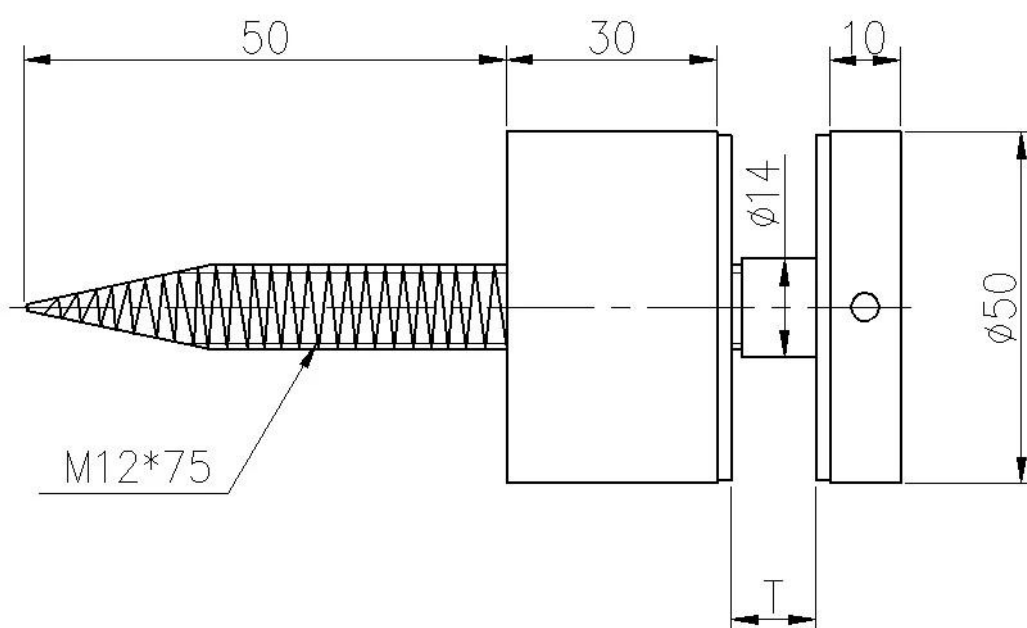

**Πάνελ Γυαλί κιγκλίδωμα από ανοξείδωτο χάλυβα βραχίονα αντιπαράθεση**

**SF-50**  
**βίδα ξύλο**

**χάλυβα, σκυρόδεμα βίδα**

**Φινίρισμα**  
Σατέν βουρτσισμένο ή καθρέφτης

**Mirror**

**Satin**

SF-50

**Σχέδιο**  
Εσωτερική σκάλα